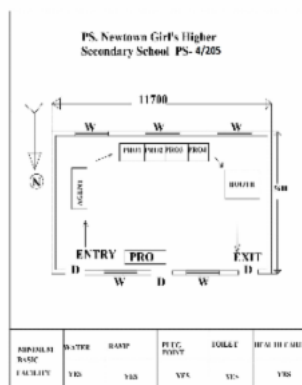

নির্বাচক নিবন্ধন আধিকারিকের স্বাক্ষর

Nazri Naksha

Google Map View

Polling Station Building Front View

Polling Station Front View

Cad View

Key MAP View

1 নাম : রুমা সরকার (রায় বসুনিয়া) স্বামীর নাম: গোবিন্দ রায় বসুনিয়া বাড়ির নং : 423 বয়স : 51 লিঙ্গ : মহিলা	LZL2793966 ফটো উপলব্ধ	2 নাম : অনিমা রায় স্বামীর নাম: বিকাশ চন্দ্র রায় বাড়ির নং : 15 বয়স : 57 লিঙ্গ : মহিলা	LZL0203380 ফটো উপলব্ধ	3 নাম : সঞ্চিতা রায় (দেব সিংহ) স্বামীর নাম: কমল দেব সিংহ বাড়ির নং : n0222 বয়স : 63 লিঙ্গ : মহিলা	LZL2728806 ফটো উপলব্ধ
4 নাম : তপন কুমার হাত পিতার নাম: রমনী কুমার হাত বাড়ির নং : 447 বয়স : 63 লিঙ্গ : পুরুষ	LZL0202903 ফটো উপলব্ধ	5 নাম : রঞ্জিত হাত পিতার নাম: তপন কুমার হাত বাড়ির নং : 447 বয়স : 31 লিঙ্গ : পুরুষ	TSX1507763 ফটো উপলব্ধ	6 নাম : কমল দেব সিংহ পিতার নাম: গিরিন্দ্র দেব সিংহ বাড়ির নং : n0222 বয়স : 67 লিঙ্গ : পুরুষ	LZL2787398 ফটো উপলব্ধ
7 নাম : জয়ন্ত বানার্জি পিতার নাম: জীবন বানার্জি বাড়ির নং : n0096 বয়স : 62 লিঙ্গ : পুরুষ	LZL2787208 ফটো উপলব্ধ	8 নাম : জুয়েলা দেব সিংহ পিতার নাম: কমল দেব সিংহ বাড়ির নং : n0222 বয়স : 24 লিঙ্গ : মহিলা	TSX2143501 ফটো উপলব্ধ	9 নাম : দিত্তিপ্রিয়া ব্যানার্জি পিতার নাম: সুব্রত ব্যানার্জি বাড়ির নং : n0096 বয়স : 26 লিঙ্গ : মহিলা	TSX1944800 ফটো উপলব্ধ
10 নাম : রঞ্জনা ব্যানার্জী (চক্রবর্তী) স্বামীর নাম: সুব্রত ব্যানার্জী বাড়ির নং : 100 বয়স : 47 লিঙ্গ : মহিলা	DWP1555879 ফটো উপলব্ধ	11 নাম : মালতী অধিকারী স্বামীর নাম: হরেকৃষ্ণ অধিকারী বাড়ির নং : n0318 বয়স : 62 লিঙ্গ : মহিলা	WB/01/004/573353 ফটো উপলব্ধ	12 নাম : উৎপল অধিকারী পিতার নাম: স্বর্গীয় মনিন্দ্র অধিকারী বাড়ির নং : এন0003 বয়স : 56 লিঙ্গ : পুরুষ	TSX2017630 ফটো উপলব্ধ
13 নাম : যাদব চন্দ্র অধিকারী পিতার নাম: ক্ষিতীশ চন্দ্র অধিকারী বাড়ির নং : n0162 বয়স : 66 লিঙ্গ : পুরুষ	WB/01/004/504235 ফটো উপলব্ধ	14 নাম : সপ্তমী চক্রবর্তী পিতার নাম: রুপক চক্রবর্তী বাড়ির নং : n0162 বয়স : 33 লিঙ্গ : পুরুষ	TSX1328228 ফটো উপলব্ধ	15 নাম : রতন অধিকারী পিতার নাম: হরেকৃষ্ণ অধিকারী বাড়ির নং : n0317 বয়স : 42 লিঙ্গ : পুরুষ	LZL2500650 ফটো উপলব্ধ
16 নাম : দীপিকা চক্রবর্তী স্বামীর নাম: যাদব চন্দ্র অধিকারী বাড়ির নং : n0162 বয়স : 65 লিঙ্গ : মহিলা	TSX2445880 ফটো উপলব্ধ	17 নাম : তনুয়া অধিকারী পিতার নাম: যাদব অধিকারী বাড়ির নং : n0162 বয়স : 37 লিঙ্গ : পুরুষ	LZL2787174 ফটো উপলব্ধ	18 নাম : উর্মি অধিকারী পিতার নাম: উৎপল অধিকারী বাড়ির নং : n0296 বয়স : 31 লিঙ্গ : মহিলা	TSX1508225 ফটো উপলব্ধ
19 নাম : প্রিয়ান্বিতা আচার্যী পিতার নাম: শ্যামল কুমার আচার্যী বাড়ির নং : n0137 বয়স : 31 লিঙ্গ : মহিলা	TSX1623149 ফটো উপলব্ধ	20 নাম : শর্মি অধিকারী পিতার নাম: উৎপল অধিকারী বাড়ির নং : n0137 বয়স : 29 লিঙ্গ : মহিলা	TSX1723113 ফটো উপলব্ধ	21 নাম : ভারতী আচার্যী স্বামীর নাম: অমল কুমার আচার্যী বাড়ির নং : n0137 বয়স : 63 লিঙ্গ : মহিলা	LZL2453140 ফটো উপলব্ধ
22 নাম : গৌরী আচার্যী স্বামীর নাম: শ্যামল আচার্যী বাড়ির নং : n0137 বয়স : 54 লিঙ্গ : মহিলা	WB/01/004/483066 ফটো উপলব্ধ	23 নাম : শান্তনু আচার্য পিতার নাম: শ্যামল কুমার আচার্য বাড়ির নং : n0137 বয়স : 36 লিঙ্গ : পুরুষ	TSX1122779 ফটো উপলব্ধ	24 নাম : শিবম আচার্যী পিতার নাম: শ্যামল কুমার আচার্যী বাড়ির নং : n0137 বয়স : 33 লিঙ্গ : পুরুষ	TSX1401785 ফটো উপলব্ধ
25 নাম : অম্মান জ্যোতি আচার্যী পিতার নাম: অজয় কুমার আচার্যী বাড়ির নং : n0138 বয়স : 35 লিঙ্গ : পুরুষ	TSX1328186 ফটো উপলব্ধ	26 নাম : শোভা অধিকারী স্বামীর নাম: উৎপল অধিকারী বাড়ির নং : ওয়ার্ড নং - ১৪ বয়স : 52 লিঙ্গ : মহিলা	TSX2017671 ফটো উপলব্ধ	27 নাম : অলিনা আচার্যী পিতার নাম: অজয় কুমার আচার্যী বাড়ির নং : n0138 বয়স : 31 লিঙ্গ : মহিলা	TSX1623131 ফটো উপলব্ধ
28 নাম : পম্পাশ্রী আচার্যী স্বামীর নাম: অজয় কুমার আচার্যী বাড়ির নং : n0138 বয়স : 57 লিঙ্গ : মহিলা	WB/01/004/483095 ফটো উপলব্ধ	29 নাম : চিরঞ্জিৎ আচার্যী পিতার নাম: রনজিৎ কুমার আচার্যী বাড়ির নং : n0138 বয়স : 50 লিঙ্গ : পুরুষ	LZL2185783 ফটো উপলব্ধ	30 নাম : ছন্দা আচার্যী স্বামীর নাম: রনজিৎ কুমার আচার্যী বাড়ির নং : n0138 বয়স : 68 লিঙ্গ : মহিলা	WB/01/004/483040 ফটো উপলব্ধ