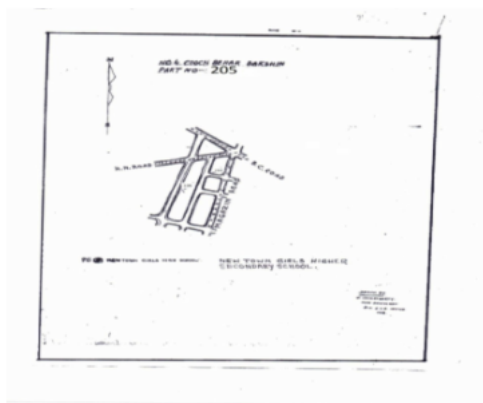

নির্বাচক নিবন্ধন আধিকারিকের স্বাক্ষর

Nazri Naksha

Google Map View

Polling Station Building Front View

Polling Station Front View

Cad View

Key MAP View

1 নাম : রুমা সরকার (রায় বসুনিয়া) স্বামীর নাম: গোবিন্দ রায় বসুনিয়া বাড়ির নং : 423 বয়স : 51 লিঙ্গ : মহিলা	LZL2793966 ফটো উপলব্ধ	2 নাম : অনিমা রায় স্বামীর নাম: বিকাশ চন্দ্র রায় বাড়ির নং : 15 বয়স : 57 লিঙ্গ : মহিলা	LZL0203380 ফটো উপলব্ধ	3 নাম : সঞ্চিতা রায় (দেব সিংহ) স্বামীর নাম: কমল দেব সিংহ বাড়ির নং : n0222 বয়স : 63 লিঙ্গ : মহিলা	LZL2728806 ফটো উপলব্ধ
4 নাম : তপন কুমার হাত পিতার নাম: রমনী কুমার হাত বাড়ির নং : 447 বয়স : 63 লিঙ্গ : পুরুষ	LZL0202903 ফটো উপলব্ধ	5 নাম : রঞ্জিত হাত পিতার নাম: তপন কুমার হাত বাড়ির নং : 447 বয়স : 31 লিঙ্গ : পুরুষ	TSX1507763 ফটো উপলব্ধ	6 নাম : কমল দেব সিংহ পিতার নাম: গিরিন্দ্র দেব সিংহ বাড়ির নং : n0222 বয়স : 67 লিঙ্গ : পুরুষ	LZL2787398 ফটো উপলব্ধ
7 নাম : জয়ন্ত বানার্জি পিতার নাম: জীবন বানার্জি বাড়ির নং : n0096 বয়স : 62 লিঙ্গ : পুরুষ	LZL2787208 ফটো উপলব্ধ	8 নাম : জুয়েলা দেব সিংহ পিতার নাম: কমল দেব সিংহ বাড়ির নং : n0222 বয়স : 24 লিঙ্গ : মহিলা	TSX2143501 ফটো উপলব্ধ	9 নাম : দিত্তিপ্রিয়া ব্যানার্জি পিতার নাম: সুব্রত ব্যানার্জি বাড়ির নং : n0096 বয়স : 26 লিঙ্গ : মহিলা	TSX1944800 ফটো উপলব্ধ
10 নাম : রঞ্জনা ব্যানার্জী (চক্রবর্তী) স্বামীর নাম: সুব্রত ব্যানার্জী বাড়ির নং : 100 বয়স : 47 লিঙ্গ : মহিলা	DWP1555879 ফটো উপলব্ধ	11 নাম : মালতী অধিকারী স্বামীর নাম: হরেকৃষ্ণ অধিকারী বাড়ির নং : n0318 বয়স : 62 লিঙ্গ : মহিলা	WB/01/004/573353 ফটো উপলব্ধ	12 নাম : উৎপল অধিকারী পিতার নাম: স্বর্গীয় মনিন্দ্র অধিকারী বাড়ির নং : এন0003 বয়স : 56 লিঙ্গ : পুরুষ	TSX2017630 ফটো উপলব্ধ
13 নাম : যাদব চন্দ্র অধিকারী পিতার নাম: ক্ষিতীশ চন্দ্র অধিকারী বাড়ির নং : n0162 বয়স : 66 লিঙ্গ : পুরুষ	WB/01/004/504235 ফটো উপলব্ধ	14 নাম : সপ্তমী চক্রবর্তী পিতার নাম: রুপক চক্রবর্তী বাড়ির নং : n0162 বয়স : 33 লিঙ্গ : পুরুষ	TSX1328228 ফটো উপলব্ধ	15 নাম : রতন অধিকারী পিতার নাম: হরেকৃষ্ণ অধিকারী বাড়ির নং : n0317 বয়স : 42 লিঙ্গ : পুরুষ	LZL2500650 ফটো উপলব্ধ
16 নাম : দীপিকা চক্রবর্তী স্বামীর নাম: যাদব চন্দ্র অধিকারী বাড়ির নং : n0162 বয়স : 65 লিঙ্গ : মহিলা	TSX2445880 ফটো উপলব্ধ	17 নাম : তনুয়া অধিকারী পিতার নাম: যাদব অধিকারী বাড়ির নং : n0162 বয়স : 37 লিঙ্গ : পুরুষ	LZL2787174 ফটো উপলব্ধ	18 নাম : উর্মি অধিকারী পিতার নাম: উৎপল অধিকারী বাড়ির নং : n0296 বয়স : 31 লিঙ্গ : মহিলা	TSX1508225 ফটো উপলব্ধ
19 নাম : প্রিয়ান্বিতা আচার্যী পিতার নাম: শ্যামল কুমার আচার্যী বাড়ির নং : n0137 বয়স : 31 লিঙ্গ : মহিলা	TSX1623149 ফটো উপলব্ধ	20 নাম : শর্মি অধিকারী পিতার নাম: উৎপল অধিকারী বাড়ির নং : n0137 বয়স : 29 লিঙ্গ : মহিলা	TSX1723113 ফটো উপলব্ধ	21 নাম : ভারতী আচার্যী স্বামীর নাম: অমল কুমার আচার্যী বাড়ির নং : n0137 বয়স : 63 লিঙ্গ : মহিলা	LZL2453140 ফটো উপলব্ধ
22 নাম : গৌরী আচার্যী স্বামীর নাম: শ্যামল আচার্যী বাড়ির নং : n0137 বয়স : 54 লিঙ্গ : মহিলা	WB/01/004/483066 ফটো উপলব্ধ	23 নাম : শান্তনু আচার্য পিতার নাম: শ্যামল কুমার আচার্য বাড়ির নং : n0137 বয়স : 36 লিঙ্গ : পুরুষ	TSX1122779 ফটো উপলব্ধ	24 নাম : শিবম আচার্যী পিতার নাম: শ্যামল কুমার আচার্যী বাড়ির নং : n0137 বয়স : 33 লিঙ্গ : পুরুষ	TSX1401785 ফটো উপলব্ধ
25 নাম : অম্মান জ্যোতি আচার্যী পিতার নাম: অজয় কুমার আচার্যী বাড়ির নং : n0138 বয়স : 35 লিঙ্গ : পুরুষ	TSX1328186 ফটো উপলব্ধ	26 নাম : শোভা অধিকারী স্বামীর নাম: উৎপল অধিকারী বাড়ির নং : ওয়ার্ড নং - ১৪ বয়স : 52 লিঙ্গ : মহিলা	TSX2017671 ফটো উপলব্ধ	27 নাম : অলিনা আচার্যী পিতার নাম: অজয় কুমার আচার্যী বাড়ির নং : n0138 বয়স : 31 লিঙ্গ : মহিলা	TSX1623131 ফটো উপলব্ধ
28 নাম : পম্পাশ্রী আচার্যী স্বামীর নাম: অজয় কুমার আচার্যী বাড়ির নং : n0138 বয়স : 57 লিঙ্গ : মহিলা	WB/01/004/483095 ফটো উপলব্ধ	29 নাম : চিরঞ্জিৎ আচার্যী পিতার নাম: রনজিৎ কুমার আচার্যী বাড়ির নং : n0138 বয়স : 50 লিঙ্গ : পুরুষ	LZL2185783 ফটো উপলব্ধ	30 নাম : ছন্দা আচার্যী স্বামীর নাম: রনজিৎ কুমার আচার্যী বাড়ির নং : n0138 বয়স : 68 লিঙ্গ : মহিলা	WB/01/004/483040 ফটো উপলব্ধ