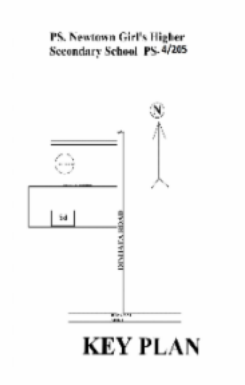

নির্বাচক নিবন্ধন আধিকারিকের স্বাক্ষর

Nazri Naksha

Google Map View

Polling Station Building Front View

Polling Station Front View

Cad View

Key MAP View

1 নাম : রুমা সরকার (রায় বসুনিয়া) স্বামীর নাম: গোবিন্দ রায় বসুনিয়া বাড়ির নং : 423 বয়স : 51 লিঙ্গ : মহিলা	LZL2793966 ফটো উপলব্ধ	2 নাম : অনিমা রায় স্বামীর নাম: বিকাশ চন্দ্র রায় বাড়ির নং : 15 বয়স : 57 লিঙ্গ : মহিলা	LZL0203380 ফটো উপলব্ধ	3 নাম : সঞ্চিতা রায় (দেব সিংহ) স্বামীর নাম: কমল দেব সিংহ বাড়ির নং : n0222 বয়স : 63 লিঙ্গ : মহিলা	LZL2728806 ফটো উপলব্ধ
4 নাম : তপন কুমার হাত পিতার নাম: রমনী কুমার হাত বাড়ির নং : 447 বয়স : 63 লিঙ্গ : পুরুষ	LZL0202903 ফটো উপলব্ধ	5 নাম : রঞ্জিত হাত পিতার নাম: তপন কুমার হাত বাড়ির নং : 447 বয়স : 31 লিঙ্গ : পুরুষ	TSX1507763 ফটো উপলব্ধ	6 নাম : কমল দেব সিংহ পিতার নাম: গিরিন্দ্র দেব সিংহ বাড়ির নং : n0222 বয়স : 67 লিঙ্গ : পুরুষ	LZL2787398 ফটো উপলব্ধ
7 নাম : জয়ন্ত বানার্জি পিতার নাম: জীবন বানার্জি বাড়ির নং : n0096 বয়স : 62 লিঙ্গ : পুরুষ	LZL2787208 ফটো উপলব্ধ	8 নাম : জুয়েলা দেব সিংহ পিতার নাম: কমল দেব সিংহ বাড়ির নং : n0222 বয়স : 24 লিঙ্গ : মহিলা	TSX2143501 ফটো উপলব্ধ	9 নাম : দিত্তিপ্রিয়া ব্যানার্জি পিতার নাম: সুব্রত ব্যানার্জি বাড়ির নং : n0096 বয়স : 26 লিঙ্গ : মহিলা	TSX1944800 ফটো উপলব্ধ
10 নাম : রঞ্জনা ব্যানার্জী (চক্রবর্তী) স্বামীর নাম: সুব্রত ব্যানার্জী বাড়ির নং : 100 বয়স : 47 লিঙ্গ : মহিলা	DWP1555879 ফটো উপলব্ধ	11 নাম : মালতী অধিকারী স্বামীর নাম: হরেকৃষ্ণ অধিকারী বাড়ির নং : n0318 বয়স : 62 লিঙ্গ : মহিলা	WB/01/004/573353 ফটো উপলব্ধ	12 নাম : উৎপল অধিকারী পিতার নাম: স্বর্গীয় মনিন্দ্র অধিকারী বাড়ির নং : এন0003 বয়স : 56 লিঙ্গ : পুরুষ	TSX2017630 ফটো উপলব্ধ
13 নাম : যাদব চন্দ্র অধিকারী পিতার নাম: ক্ষিতীশ চন্দ্র অধিকারী বাড়ির নং : n0162 বয়স : 66 লিঙ্গ : পুরুষ	WB/01/004/504235 ফটো উপলব্ধ	14 নাম : সপ্তমী চক্রবর্তী পিতার নাম: রুপক চক্রবর্তী বাড়ির নং : n0162 বয়স : 33 লিঙ্গ : পুরুষ	TSX1328228 ফটো উপলব্ধ	15 নাম : রতন অধিকারী পিতার নাম: হরেকৃষ্ণ অধিকারী বাড়ির নং : n0317 বয়স : 42 লিঙ্গ : পুরুষ	LZL2500650 ফটো উপলব্ধ
16 নাম : দীপিকা চক্রবর্তী স্বামীর নাম: যাদব চন্দ্র অধিকারী বাড়ির নং : n0162 বয়স : 65 লিঙ্গ : মহিলা	TSX2445880 ফটো উপলব্ধ	17 নাম : তনুয়া অধিকারী পিতার নাম: যাদব অধিকারী বাড়ির নং : n0162 বয়স : 37 লিঙ্গ : পুরুষ	LZL2787174 ফটো উপলব্ধ	18 নাম : উর্মি অধিকারী পিতার নাম: উৎপল অধিকারী বাড়ির নং : n0296 বয়স : 31 লিঙ্গ : মহিলা	TSX1508225 ফটো উপলব্ধ
19 নাম : প্রিয়ান্বিতা আচার্যী পিতার নাম: শ্যামল কুমার আচার্যী বাড়ির নং : n0137 বয়স : 31 লিঙ্গ : মহিলা	TSX1623149 ফটো উপলব্ধ	20 নাম : শর্মি অধিকারী পিতার নাম: উৎপল অধিকারী বাড়ির নং : n0137 বয়স : 29 লিঙ্গ : মহিলা	TSX1723113 ফটো উপলব্ধ	21 নাম : ভারতী আচার্যী স্বামীর নাম: অমল কুমার আচার্যী বাড়ির নং : n0137 বয়স : 63 লিঙ্গ : মহিলা	LZL2453140 ফটো উপলব্ধ
22 নাম : গৌরী আচার্যী স্বামীর নাম: শ্যামল আচার্যী বাড়ির নং : n0137 বয়স : 54 লিঙ্গ : মহিলা	WB/01/004/483066 ফটো উপলব্ধ	23 নাম : শান্তনু আচার্য পিতার নাম: শ্যামল কুমার আচার্য বাড়ির নং : n0137 বয়স : 36 লিঙ্গ : পুরুষ	TSX1122779 ফটো উপলব্ধ	24 নাম : শিবম আচার্যী পিতার নাম: শ্যামল কুমার আচার্যী বাড়ির নং : n0137 বয়স : 33 লিঙ্গ : পুরুষ	TSX1401785 ফটো উপলব্ধ
25 নাম : অম্মান জ্যোতি আচার্যী পিতার নাম: অজয় কুমার আচার্যী বাড়ির নং : n0138 বয়স : 35 লিঙ্গ : পুরুষ	TSX1328186 ফটো উপলব্ধ	26 নাম : শোভা অধিকারী স্বামীর নাম: উৎপল অধিকারী বাড়ির নং : ওয়ার্ড নং - ১৪ বয়স : 52 লিঙ্গ : মহিলা	TSX2017671 ফটো উপলব্ধ	27 নাম : অলিনা আচার্যী পিতার নাম: অজয় কুমার আচার্যী বাড়ির নং : n0138 বয়স : 31 লিঙ্গ : মহিলা	TSX1623131 ফটো উপলব্ধ
28 নাম : পম্পাশ্রী আচার্যী স্বামীর নাম: অজয় কুমার আচার্যী বাড়ির নং : n0138 বয়স : 57 লিঙ্গ : মহিলা	WB/01/004/483095 ফটো উপলব্ধ	29 নাম : চিরঞ্জিৎ আচার্যী পিতার নাম: রনজিৎ কুমার আচার্যী বাড়ির নং : n0138 বয়স : 50 লিঙ্গ : পুরুষ	LZL2185783 ফটো উপলব্ধ	30 নাম : ছন্দা আচার্যী স্বামীর নাম: রনজিৎ কুমার আচার্যী বাড়ির নং : n0138 বয়স : 68 লিঙ্গ : মহিলা	WB/01/004/483040 ফটো উপলব্ধ