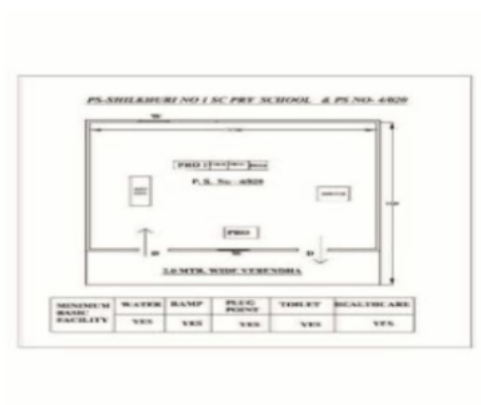

নির্বাচক নিবন্ধন আধিকারিকের স্বাক্ষর

Nazri Naksha

Google Map View

Polling Station Building Front View

Polling Station Front View

Cad View

Key MAP View

1 নাম : ছামিনা খাতুন পিতার নাম : চবির হোসেন বাড়ির নং : n0802 বয়স : 30 লিঙ্গ : মহিলা	DWP2871838 ফটো উপলব্ধ	2 নাম : তুহিনা খাতুন পিতার নাম : বীরহোসেন মিয়া বাড়ির নং : এন0031 বয়স : 30 লিঙ্গ : মহিলা	TSX1963669 ফটো উপলব্ধ	3 নাম : শিউলি খাতুন পিতার নাম : বীর হোসেন মিয়া বাড়ির নং : n0031 বয়স : 31 লিঙ্গ : মহিলা	TSX1853621 ফটো উপলব্ধ
4 নাম : জাহাঙ্গীর আলম পিতার নাম : বীর হোসেন বাড়ির নং : n0031 বয়স : 39 লিঙ্গ : পুরুষ	TSX1286012 ফটো উপলব্ধ	5 নাম : জোবাইউল হক পিতার নাম : বীরহোসেন মিয়া বাড়ির নং : এন0031 বয়স : 30 লিঙ্গ : পুরুষ	TSX2309490 ফটো উপলব্ধ	6 নাম : ফতেমা বিবি স্বামীর নাম : বীর হোসেন মিয়া বাড়ির নং : n0031 বয়স : 57 লিঙ্গ : মহিলা	WB/01/005/264665 ফটো উপলব্ধ
7 নাম : জাকির হোসেন পিতার নাম : বীর হোসেন মিয়া বাড়ির নং : n0031 বয়স : 33 লিঙ্গ : পুরুষ	TSX1433119 ফটো উপলব্ধ	8 নাম : ধনেশ্বর বর্মণ পিতার নাম : পূর্ণেশ্বর বর্মণ বাড়ির নং : n0130 বয়স : 71 লিঙ্গ : পুরুষ	TSX2045466 ফটো উপলব্ধ	9 নাম : চানবালা বর্মণ স্বামীর নাম : ধনেশ্বর বর্মণ বাড়ির নং : n0130 বয়স : 65 লিঙ্গ : মহিলা	WB/01/005/264061 ফটো উপলব্ধ
10 নাম : টুম্পা বর্মণ স্বামীর নাম : আনন্দ বর্মণ বাড়ির নং : n0130 বয়স : 29 লিঙ্গ : মহিলা	TSX1761550 ফটো উপলব্ধ	11 নাম : গোবিন্দ বর্মণ পিতার নাম : ধনেশ্বর বর্মণ বাড়ির নং : n0130 বয়স : 40 লিঙ্গ : পুরুষ	TSX1158443 ফটো উপলব্ধ	12 নাম : মাম্পি বর্মণ স্বামীর নাম : গোবিন্দ বর্মণ বাড়ির নং : n0130 বয়স : 29 লিঙ্গ : মহিলা	TSX1761832 ফটো উপলব্ধ
13 নাম : আনন্দ বর্মণ পিতার নাম : ধনেশ্বর বর্মণ বাড়ির নং : n0130 বয়স : 34 লিঙ্গ : পুরুষ	TSX1359132 ফটো উপলব্ধ	14 নাম : পিংকি (দাস) সরকার স্বামীর নাম : মনিন্দ্র নাথ সরকার বাড়ির নং : n0258 বয়স : 35 লিঙ্গ : মহিলা	TSX1158070 ফটো উপলব্ধ	15 নাম : জ্যোৎস্না অধিকারী স্বামীর নাম : দিননাথ অধিকারী বাড়ির নং : n0088 বয়স : 55 লিঙ্গ : মহিলা	WB/01/005/264189 ফটো উপলব্ধ
16 নাম : রবিচন্দ্র অধিকারী পিতার নাম : রেবেন্দ্র অধিকারী বাড়ির নং : n0088 বয়স : 52 লিঙ্গ : পুরুষ	WB/01/005/264090 ফটো উপলব্ধ	17 নাম : প্রসেনজিৎ অধিকারী পিতার নাম : হরমোহন অধিকারী বাড়ির নং : n0290 বয়স : 33 লিঙ্গ : পুরুষ	TSX1652536 ফটো উপলব্ধ	18 নাম : পূজা অধিকারী পিতার নাম : রবিচন্দ্র অধিকারী বাড়ির নং : এন0088 বয়স : 21 লিঙ্গ : মহিলা	TSX2310340 ফটো উপলব্ধ
19 নাম : বাণেশ্বরী অধিকারী স্বামীর নাম : কাশিকান্ত অধিকারী বাড়ির নং : n0088 বয়স : 55 লিঙ্গ : মহিলা	TSX2053106 ফটো উপলব্ধ	20 নাম : নমিতা অধিকারী স্বামীর নাম : রবি চন্দ্র অধিকারী বাড়ির নং : n0088 বয়স : 43 লিঙ্গ : মহিলা	DWP2790863 ফটো উপলব্ধ	21 নাম : প্রসেনজিৎ অধিকারী পিতার নাম : দিননাথ অধিকারী বাড়ির নং : n0088 বয়স : 33 লিঙ্গ : পুরুষ	TSX1358829 ফটো উপলব্ধ
22 নাম : রঞ্জিত অধিকারী পিতার নাম : কাশী কান্ত অধিকারী বাড়ির নং : n0088 বয়স : 38 লিঙ্গ : পুরুষ	TSX1285634 ফটো উপলব্ধ	23 নাম : আরতী অধিকারী স্বামীর নাম : ভবেন্দ্র অধিকারী বাড়ির নং : n0008 বয়স : 41 লিঙ্গ : মহিলা	DWP2385078 ফটো উপলব্ধ	24 নাম : বিশুজিৎ অধিকারী পিতার নাম : দিননাথ অধিকারী বাড়ির নং : n0088 বয়স : 35 লিঙ্গ : পুরুষ	TSX1432996 ফটো উপলব্ধ
25 নাম : দিননাথ অধিকারী পিতার নাম : রেবেন্দ্র অধিকারী বাড়ির নং : n0088 বয়স : 60 লিঙ্গ : পুরুষ	DWP2385102 ফটো উপলব্ধ	26 নাম : যোগেশ চন্দ্র অধিকারী পিতার নাম : মনেন্দ্র অধিকারী বাড়ির নং : n0226 বয়স : 71 লিঙ্গ : পুরুষ	WB/01/005/264060 ফটো উপলব্ধ	27 নাম : গোপাল চন্দ্র অধিকারী পিতার নাম : ভবেন্দ্র চন্দ্র অধিকারী বাড়ির নং : এন0226 বয়স : 22 লিঙ্গ : পুরুষ	TSX2258721 ফটো উপলব্ধ
28 নাম : ভবেন্দ্র চন্দ্র অধিকারী পিতার নাম : যোগেশ অধিকারী বাড়ির নং : n0226 বয়স : 43 লিঙ্গ : পুরুষ	DWP2385110 ফটো উপলব্ধ	29 নাম : হীরনবালা অধিকারী স্বামীর নাম : যোগেশ চন্দ্র অধিকারী বাড়ির নং : n0226 বয়স : 64 লিঙ্গ : মহিলা	TSX2044527 ফটো উপলব্ধ	30 নাম : মহেশ চন্দ্র অধিকারী পিতার নাম : যোগেশ চন্দ্র অধিকারী বাড়ির নং : n0226 বয়স : 40 লিঙ্গ : পুরুষ	DWP2605293 ফটো উপলব্ধ