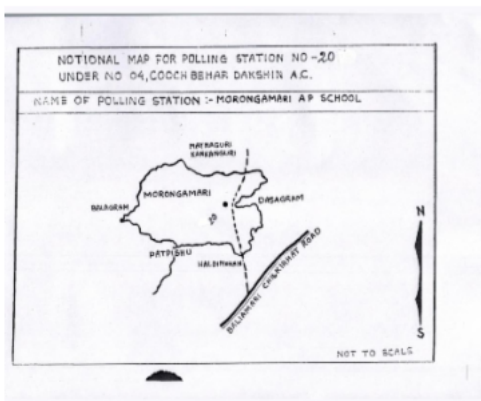

Nazri Naksha