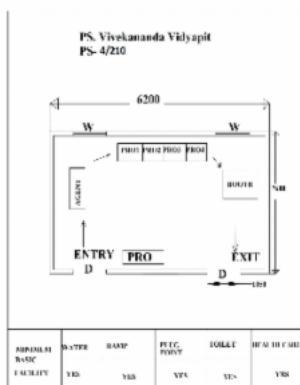

নির্বাচক নিবন্ধন আধিকারিকের স্বাক্ষর

Nazri Naksha

Google Map View

Polling Station Building Front View

Polling Station Front View

Cad View

Key MAP View

1 নাম : রহিমা বেগম স্বামীর নাম: আব্দুস সামাদ বাড়ির নং : n0053 বয়স : 66 লিঙ্গ : মহিলা	LZL1589944 ফটো উপলব্ধ	2 নাম : কৃষ্ণা দাস (সরকার) স্বামীর নাম: শিশির দাস বাড়ির নং : n0262 বয়স : 49 লিঙ্গ : মহিলা	LZL2711117 ফটো উপলব্ধ	3 নাম : আব্দুস সামাদ পিতার নাম: সাহানত আলী আহমেদ বাড়ির নং : n0053 বয়স : 74 লিঙ্গ : পুরুষ	LZL1589928 ফটো উপলব্ধ
4 নাম : মহঃ নবিউল ইসলাম পিতার নাম: মোক্তার মিয়া বাড়ির নং : n0251 বয়স : 66 লিঙ্গ : পুরুষ	LZL2839132 ফটো উপলব্ধ	5 নাম : আনোয়ারা খাতুন স্বামীর নাম: মহঃ নবিউল ইসলাম বাড়ির নং : 904 বয়স : 63 লিঙ্গ : মহিলা	LZL2611895 ফটো উপলব্ধ	6 নাম : শ্যামল দাস পিতার নাম: জিতেন্দ্র চন্দ্র দাস বাড়ির নং : n0265 বয়স : 77 লিঙ্গ : পুরুষ	LZL2711174 ফটো উপলব্ধ
7 নাম : শান্তনু দাস পিতার নাম: শ্যামল দাস বাড়ির নং : n0265 বয়স : 34 লিঙ্গ : পুরুষ	TSX1407873 ফটো উপলব্ধ	8 নাম : তাপস অধিকারী পিতার নাম: কানাইলাল অধিকারী বাড়ির নং : n0013 বয়স : 68 লিঙ্গ : পুরুষ	WB/01/004/507565 ফটো উপলব্ধ	9 নাম : তপন কুমার অধিকারী পিতার নাম: দীনবন্ধু অধিকারী বাড়ির নং : n0147 বয়স : 61 লিঙ্গ : পুরুষ	WB/01/004/507073 ফটো উপলব্ধ
10 নাম : অনিবার্ণ অধিকারী পিতার নাম: আশীষ অধিকারী বাড়ির নং : n0192 বয়স : 26 লিঙ্গ : পুরুষ	TSX1906395 ফটো উপলব্ধ	11 নাম : বিভাবর অধিকারী পিতার নাম: দীপক অধিকারী বাড়ির নং : n0148 বয়স : 32 লিঙ্গ : পুরুষ	TSX1508621 ফটো উপলব্ধ	12 নাম : দিগ্বী অধিকারী স্বামীর নাম: বিজন অধিকারী বাড়ির নং : n0014 বয়স : 75 লিঙ্গ : মহিলা	LZL2463826 ফটো উপলব্ধ
13 নাম : দীপক অধিকারী পিতার নাম: দীনবন্ধু অধিকারী বাড়ির নং : n0148 বয়স : 65 লিঙ্গ : পুরুষ	WB/01/004/507205 ফটো উপলব্ধ	14 নাম : তাপস অধিকারী স্বামীর নাম: জয়ন্ত অধিকারী বাড়ির নং : n0228 বয়স : 55 লিঙ্গ : মহিলা	LZL2463818 ফটো উপলব্ধ	15 নাম : অনামিকা অধিকারী স্বামীর নাম: দীপক অধিকারী বাড়ির নং : n0148 বয়স : 59 লিঙ্গ : মহিলা	WB/01/004/507243 ফটো উপলব্ধ
16 নাম : মঞ্জু অধিকারী স্বামীর নাম: তপন অধিকারী বাড়ির নং : 235 বয়স : 52 লিঙ্গ : মহিলা	LZL0078287 ফটো উপলব্ধ	17 নাম : তথাগত অধিকারী পিতার নাম: তাপস অধিকারী বাড়ির নং : n0013 বয়স : 28 লিঙ্গ : পুরুষ	TSX1863471 ফটো উপলব্ধ	18 নাম : অনন্যা অধিকারী পিতার নাম: তপন কুমার অধিকারী বাড়ির নং : এন0147 বয়স : 25 লিঙ্গ : মহিলা	TSX1994078 ফটো উপলব্ধ
19 নাম : জয়ন্ত অধিকারী পিতার নাম: বিজন বিহারী অধিকারী বাড়ির নং : 72 বয়স : 51 লিঙ্গ : পুরুষ	LZL2463834 ফটো উপলব্ধ	20 নাম : কৌশিক অধিকারী পিতার নাম: কানাইলাল অধিকারী বাড়ির নং : n0013 বয়স : 55 লিঙ্গ : পুরুষ	WB/01/004/507121 ফটো উপলব্ধ	21 নাম : দোলন অধিকারী(পান) স্বামীর নাম: তাপস অধিকারী বাড়ির নং : n0013 বয়স : 56 লিঙ্গ : মহিলা	WB/02/012/225501 ফটো উপলব্ধ
22 নাম : শেফালী অধিকারী(দত্ত) স্বামীর নাম: আশীষ অধিকারী বাড়ির নং : n0192 বয়স : 54 লিঙ্গ : মহিলা	WB/01/003/213758 ফটো উপলব্ধ	23 নাম : আশিষ অধিকারী পিতার নাম: মানবেন্দ্র অধিকারী বাড়ির নং : n0192 বয়স : 60 লিঙ্গ : পুরুষ	WB/01/004/507653 ফটো উপলব্ধ	24 নাম : পারমিতা অধিকারী পিতার নাম: দিপক অধিকারী বাড়ির নং : n0148 বয়স : 33 লিঙ্গ : মহিলা	TSX1508696 ফটো উপলব্ধ
25 নাম : শ্রেষ্ঠা অধিকারী পিতার নাম: জয়ন্ত অধিকারী বাড়ির নং : n0014 বয়স : 27 লিঙ্গ : মহিলা	TSX1863463 ফটো উপলব্ধ	26 নাম : বিজন বিহারী অধিকারী পিতার নাম: মনোমোহন অধিকারী বাড়ির নং : n0014 বয়স : 83 লিঙ্গ : পুরুষ	LZL1406586 ফটো উপলব্ধ	27 নাম : শ্রদ্ধা অধিকারী পিতার নাম: জয়ন্ত অধিকারী বাড়ির নং : এন0228 বয়স : 22 লিঙ্গ : মহিলা	TSX2389245 ফটো উপলব্ধ
28 নাম : রাহুল আদিত্য পিতার নাম: রতন কুমার আদিত্য বাড়ির নং : ওয়ার্ড নং - 12 বয়স : 25 লিঙ্গ : পুরুষ	TSX2006781 ফটো উপলব্ধ	29 নাম : মেহের আফরুজা স্বামীর নাম: আসাদুল হোসেন বাড়ির নং : n0318 বয়স : 58 লিঙ্গ : মহিলা	TSX1605880 ফটো উপলব্ধ	30 নাম : মহম্মদ হাবিব আলি পিতার নাম: হোসেন আলি বাড়ির নং : n0054 বয়স : 58 লিঙ্গ : পুরুষ	WB/01/004/507537 ফটো উপলব্ধ