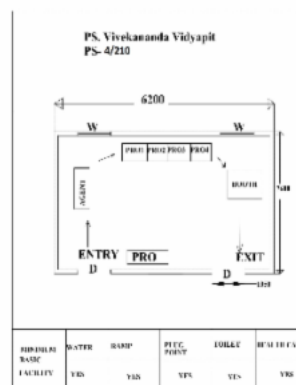

নির্বাচক নিবন্ধন আধিকারিকের স্বাক্ষর

Nazri Naksha

Google Map View

Polling Station Building Front View

Polling Station Front View

Cad View

Key MAP View

1 নাম : রহিমা বেগম স্বামীর নাম: আব্দুস সামাদ বাড়ির নং : n0053 বয়স : 66 লিঙ্গ : মহিলা	LZL1589944 ফটো উপলব্ধ	2 নাম : কৃষ্ণা দাস (সরকার) স্বামীর নাম: শিশির দাস বাড়ির নং : n0262 বয়স : 49 লিঙ্গ : মহিলা	LZL2711117 ফটো উপলব্ধ	3 নাম : আব্দুস সামাদ পিতার নাম: সাহানত আলী আহমেদ বাড়ির নং : n0053 বয়স : 74 লিঙ্গ : পুরুষ	LZL1589928 ফটো উপলব্ধ
4 নাম : মহঃ নবিউল ইসলাম পিতার নাম: মোক্তার মিয়া বাড়ির নং : n0251 বয়স : 66 লিঙ্গ : পুরুষ	LZL2839132 ফটো উপলব্ধ	5 নাম : আনোয়ারা খাতুন স্বামীর নাম: মহঃ নবিউল ইসলাম বাড়ির নং : 904 বয়স : 63 লিঙ্গ : মহিলা	LZL2611895 ফটো উপলব্ধ	6 নাম : শ্যামল দাস পিতার নাম: জিতেন্দ্র চন্দ্র দাস বাড়ির নং : n0265 বয়স : 77 লিঙ্গ : পুরুষ	LZL2711174 ফটো উপলব্ধ
7 নাম : শান্তনু দাস পিতার নাম: শ্যামল দাস বাড়ির নং : n0265 বয়স : 34 লিঙ্গ : পুরুষ	TSX1407873 ফটো উপলব্ধ	8 নাম : তাপস অধিকারী পিতার নাম: কানাইলাল অধিকারী বাড়ির নং : n0013 বয়স : 68 লিঙ্গ : পুরুষ	WB/01/004/507565 ফটো উপলব্ধ	9 নাম : তপন কুমার অধিকারী পিতার নাম: দীনবন্ধু অধিকারী বাড়ির নং : n0147 বয়স : 61 লিঙ্গ : পুরুষ	WB/01/004/507073 ফটো উপলব্ধ
10 নাম : অনিবার্ণ অধিকারী পিতার নাম: আশীষ অধিকারী বাড়ির নং : n0192 বয়স : 26 লিঙ্গ : পুরুষ	TSX1906395 ফটো উপলব্ধ	11 নাম : বিভাবর অধিকারী পিতার নাম: দীপক অধিকারী বাড়ির নং : n0148 বয়স : 32 লিঙ্গ : পুরুষ	TSX1508621 ফটো উপলব্ধ	12 নাম : দিগ্বী অধিকারী স্বামীর নাম: বিজন অধিকারী বাড়ির নং : n0014 বয়স : 75 লিঙ্গ : মহিলা	LZL2463826 ফটো উপলব্ধ
13 নাম : দীপক অধিকারী পিতার নাম: দীনবন্ধু অধিকারী বাড়ির নং : n0148 বয়স : 65 লিঙ্গ : পুরুষ	WB/01/004/507205 ফটো উপলব্ধ	14 নাম : তাপস অধিকারী স্বামীর নাম: জয়ন্ত অধিকারী বাড়ির নং : n0228 বয়স : 55 লিঙ্গ : মহিলা	LZL2463818 ফটো উপলব্ধ	15 নাম : অনামিকা অধিকারী স্বামীর নাম: দীপক অধিকারী বাড়ির নং : n0148 বয়স : 59 লিঙ্গ : মহিলা	WB/01/004/507243 ফটো উপলব্ধ
16 নাম : মঞ্জু অধিকারী স্বামীর নাম: তপন অধিকারী বাড়ির নং : 235 বয়স : 52 লিঙ্গ : মহিলা	LZL0078287 ফটো উপলব্ধ	17 নাম : তথাগত অধিকারী পিতার নাম: তাপস অধিকারী বাড়ির নং : n0013 বয়স : 28 লিঙ্গ : পুরুষ	TSX1863471 ফটো উপলব্ধ	18 নাম : অনন্যা অধিকারী পিতার নাম: তপন কুমার অধিকারী বাড়ির নং : এন0147 বয়স : 25 লিঙ্গ : মহিলা	TSX1994078 ফটো উপলব্ধ
19 নাম : জয়ন্ত অধিকারী পিতার নাম: বিজন বিহারী অধিকারী বাড়ির নং : 72 বয়স : 51 লিঙ্গ : পুরুষ	LZL2463834 ফটো উপলব্ধ	20 নাম : কৌশিক অধিকারী পিতার নাম: কানাইলাল অধিকারী বাড়ির নং : n0013 বয়স : 55 লিঙ্গ : পুরুষ	WB/01/004/507121 ফটো উপলব্ধ	21 নাম : দোলন অধিকারী(পান) স্বামীর নাম: তাপস অধিকারী বাড়ির নং : n0013 বয়স : 56 লিঙ্গ : মহিলা	WB/02/012/225501 ফটো উপলব্ধ
22 নাম : শেফালী অধিকারী(দত্ত) স্বামীর নাম: আশীষ অধিকারী বাড়ির নং : n0192 বয়স : 54 লিঙ্গ : মহিলা	WB/01/003/213758 ফটো উপলব্ধ	23 নাম : আশিষ অধিকারী পিতার নাম: মানবেন্দ্র অধিকারী বাড়ির নং : n0192 বয়স : 60 লিঙ্গ : পুরুষ	WB/01/004/507653 ফটো উপলব্ধ	24 নাম : পারমিতা অধিকারী পিতার নাম: দিপক অধিকারী বাড়ির নং : n0148 বয়স : 33 লিঙ্গ : মহিলা	TSX1508696 ফটো উপলব্ধ
25 নাম : শ্রেষ্ঠা অধিকারী পিতার নাম: জয়ন্ত অধিকারী বাড়ির নং : n0014 বয়স : 27 লিঙ্গ : মহিলা	TSX1863463 ফটো উপলব্ধ	26 নাম : বিজন বিহারী অধিকারী পিতার নাম: মনোমোহন অধিকারী বাড়ির নং : n0014 বয়স : 83 লিঙ্গ : পুরুষ	LZL1406586 ফটো উপলব্ধ	27 নাম : শ্রদ্ধা অধিকারী পিতার নাম: জয়ন্ত অধিকারী বাড়ির নং : এন0228 বয়স : 22 লিঙ্গ : মহিলা	TSX2389245 ফটো উপলব্ধ
28 নাম : রাহুল আদিত্য পিতার নাম: রতন কুমার আদিত্য বাড়ির নং : ওয়ার্ড নং - 12 বয়স : 25 লিঙ্গ : পুরুষ	TSX2006781 ফটো উপলব্ধ	29 নাম : মেহের আফরুজা স্বামীর নাম: আসাদুল হোসেন বাড়ির নং : n0318 বয়স : 58 লিঙ্গ : মহিলা	TSX1605880 ফটো উপলব্ধ	30 নাম : মহম্মদ হাবিব আলি পিতার নাম: হোসেন আলি বাড়ির নং : n0054 বয়স : 58 লিঙ্গ : পুরুষ	WB/01/004/507537 ফটো উপলব্ধ