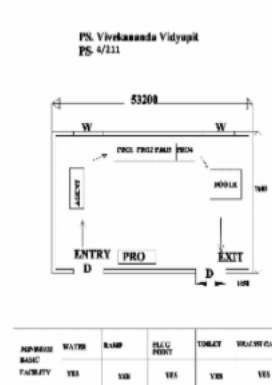

নির্বাচক নিবন্ধন আধিকারিকের স্বাক্ষর

Nazri Naksha

Google Map View

Polling Station Building Front View

Polling Station Front View

Cad View

Key MAP View

|  |                                |  |                                |   |                                |
|--|--------------------------------|--|--------------------------------|---|--------------------------------|
| 1<br>নাম : অনামিকা দে সরকার<br>স্বামীর নাম: দীপঙ্কর দে সরকার<br>বাড়ির নং : n0060<br>বয়স : 43 লিঙ্গ : মহিলা | LZL2179125<br>ফটো উপলব্ধ       | 2<br>নাম : পঙ্কজ রায়<br>পিতার নাম: পঙ্কনাথ রায়<br>বাড়ির নং : 318<br>বয়স : 65 লিঙ্গ : পুরুষ               | GBM2317055<br>ফটো উপলব্ধ       | 3<br>নাম : কানাই দাস<br>পিতার নাম: ভুবন মোহন দাস<br>বাড়ির নং : 319<br>বয়স : 60 লিঙ্গ : পুরুষ                | LZL0211953<br>ফটো উপলব্ধ       |
| 4<br>নাম : গৌরী রায়<br>স্বামীর নাম: পঙ্কজ রায়<br>বাড়ির নং : 318<br>বয়স : 59 লিঙ্গ : মহিলা                | LZL0211813<br>ফটো উপলব্ধ       | 5<br>নাম : পবিত্র রায়<br>পিতার নাম: পঙ্কজ রায়<br>বাড়ির নং : 318<br>বয়স : 32 লিঙ্গ : পুরুষ                | TSX1402593<br>ফটো উপলব্ধ       | 6<br>নাম : অভীক লায়েক<br>পিতার নাম: রাম গোপাল লায়েক<br>বাড়ির নং : n0143<br>বয়স : 32 লিঙ্গ : পুরুষ         | TSX1402619<br>ফটো উপলব্ধ       |
| 7<br>নাম : বাবলী দাস<br>স্বামীর নাম: কানাই দাস<br>বাড়ির নং : 319<br>বয়স : 61 লিঙ্গ : মহিলা                 | LZL0212571<br>ফটো উপলব্ধ       | 8<br>নাম : জয়দেব অধিকারী<br>পিতার নাম: নন্দলাল অধিকারী<br>বাড়ির নং : n0021<br>বয়স : 70 লিঙ্গ : পুরুষ      | WB/01/004/492389<br>ফটো উপলব্ধ | 9<br>নাম : রীতা অধিকারী<br>পিতার নাম: নন্দলাল অধিকারী<br>বাড়ির নং : n0021<br>বয়স : 61 লিঙ্গ : মহিলা         | WB/01/004/492230<br>ফটো উপলব্ধ |
| 10<br>নাম : বাসব অধিকারী<br>পিতার নাম: নন্দলাল অধিকারী<br>বাড়ির নং : n0021<br>বয়স : 59 লিঙ্গ : পুরুষ       | WB/01/004/492010<br>ফটো উপলব্ধ | 11<br>নাম : অদিতি অধিকারী<br>পিতার নাম: অমিতাভ অধিকারী<br>বাড়ির নং : n0013<br>বয়স : 26 লিঙ্গ : মহিলা       | TSX1906452<br>ফটো উপলব্ধ       | 12<br>নাম : নিকিতা অধিকারী<br>পিতার নাম: বাসব অধিকারী<br>বাড়ির নং : এন0047<br>বয়স : 24 লিঙ্গ : মহিলা        | TSX2271989<br>ফটো উপলব্ধ       |
| 13<br>নাম : অঙ্কিতা দাস<br>পিতার নাম: কানাই দাস<br>বাড়ির নং : n0013<br>বয়স : 26 লিঙ্গ : মহিলা              | TSX1906502<br>ফটো উপলব্ধ       | 14<br>নাম : জয়দীপ অধিকারী<br>পিতার নাম: জয়দেব অধিকারী<br>বাড়ির নং : n0207<br>বয়স : 33 লিঙ্গ : পুরুষ      | TSX1342914<br>ফটো উপলব্ধ       | 15<br>নাম : ভারতী অধিকারী<br>স্বামীর নাম: দিলীপ কুমার অধিকারী<br>বাড়ির নং : n0013<br>বয়স : 77 লিঙ্গ : মহিলা | WB/01/004/360015<br>ফটো উপলব্ধ |
| 16<br>নাম : ছন্দীতা অধিকারী<br>স্বামীর নাম: বাসব অধিকারী<br>বাড়ির নং : n0157<br>বয়স : 57 লিঙ্গ : মহিলা     | LZL2610905<br>ফটো উপলব্ধ       | 17<br>নাম : অমিতাভ অধিকারী<br>পিতার নাম: দিলীপ কুমার অধিকারী<br>বাড়ির নং : n0013<br>বয়স : 60 লিঙ্গ : পুরুষ | LZL2459493<br>ফটো উপলব্ধ       | 18<br>নাম : অজন্তা অধিকারী<br>স্বামীর নাম: অমিতাভ অধিকারী<br>বাড়ির নং : n0013<br>বয়স : 53 লিঙ্গ : মহিলা     | WB/02/012/207696<br>ফটো উপলব্ধ |
| 19<br>নাম : দেবলীনা অধিকারী<br>পিতার নাম: জয়দেব অধিকারী<br>বাড়ির নং : n0021<br>বয়স : 38 লিঙ্গ : মহিলা     | LZL2838902<br>ফটো উপলব্ধ       | 20<br>নাম : সোমা অধিকারী<br>স্বামীর নাম: জয়দেব অধিকারী<br>বাড়ির নং : n0021<br>বয়স : 61 লিঙ্গ : মহিলা      | WB/01/004/492461<br>ফটো উপলব্ধ | 21<br>নাম : আশুতোষ আচার্য<br>পিতার নাম: হরেন্দ্র কুমার আচার্য<br>বাড়ির নং : n0184<br>বয়স : 75 লিঙ্গ : পুরুষ | TSX1262138<br>ফটো উপলব্ধ       |
| 22<br>নাম : চন্দনা আচার্য<br>পিতার নাম: কালিপদ আচার্য<br>বাড়ির নং : n0009<br>বয়স : 66 লিঙ্গ : মহিলা        | WB/01/004/492495<br>ফটো উপলব্ধ | 23<br>নাম : লতা আচার্য<br>স্বামীর নাম: সন্দীপ আচার্য<br>বাড়ির নং : n0009<br>বয়স : 47 লিঙ্গ : মহিলা         | LZL2459535<br>ফটো উপলব্ধ       | 24<br>নাম : অভিজিৎ মুন্সি<br>পিতার নাম: তাপস মুন্সি<br>বাড়ির নং : n0009<br>বয়স : 45 লিঙ্গ : পুরুষ           | TSX1123652<br>ফটো উপলব্ধ       |
| 25<br>নাম : সন্দীপ আচার্য<br>পিতার নাম: কালিপদ আচার্য<br>বাড়ির নং : n0009<br>বয়স : 62 লিঙ্গ : পুরুষ        | WB/01/004/492500<br>ফটো উপলব্ধ | 26<br>নাম : দেবদ্বাতা মৈত্র<br>পিতার নাম: মলয় কুমার মৈত্র<br>বাড়ির নং : n0174<br>বয়স : 29 লিঙ্গ : মহিলা   | TSX1824564<br>ফটো উপলব্ধ       | 27<br>নাম : মলয় কুমার মৈত্র<br>পিতার নাম: শিবচন্দ্র মৈত্র<br>বাড়ির নং : n0174<br>বয়স : 69 লিঙ্গ : পুরুষ    | LZL2611093<br>ফটো উপলব্ধ       |
| 28<br>নাম : মনোরমা কর<br>স্বামীর নাম: সুকোমল মোহন কর<br>বাড়ির নং : n0090<br>বয়স : 63 লিঙ্গ : মহিলা         | WB/01/004/501361<br>ফটো উপলব্ধ | 29<br>নাম : শোভন কর<br>পিতার নাম: সুকোমল মোহন কর<br>বাড়ির নং : n0090<br>বয়স : 35 লিঙ্গ : পুরুষ             | TSX1261791<br>ফটো উপলব্ধ       | 30<br>নাম : সুস্মিতা রাহা<br>স্বামীর নাম: সুজয় কররাহা<br>বাড়ির নং : এন0039<br>বয়স : 47 লিঙ্গ : মহিলা       | LZL1449735<br>ফটো উপলব্ধ       |