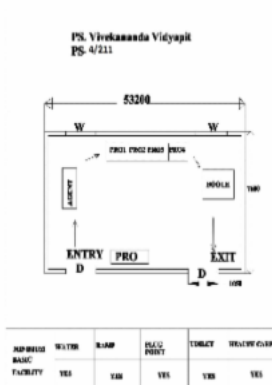

নির্বাচক নিবন্ধন আধিকারিকের স্বাক্ষর

Nazri Naksha

Google Map View

Polling Station Building Front View

Polling Station Front View

Cad View

Key MAP View

|  |                                |  |                                |   |                                |
|--|--------------------------------|--|--------------------------------|---|--------------------------------|
| 1<br>নাম : অনামিকা দে সরকার<br>স্বামীর নাম: দীপঙ্কর দে সরকার<br>বাড়ির নং : n0060<br>বয়স : 43 লিঙ্গ : মহিলা | LZL2179125<br>ফটো উপলব্ধ       | 2<br>নাম : পঙ্কজ রায়<br>পিতার নাম: পঙ্কনাথ রায়<br>বাড়ির নং : 318<br>বয়স : 65 লিঙ্গ : পুরুষ               | GBM2317055<br>ফটো উপলব্ধ       | 3<br>নাম : কানাই দাস<br>পিতার নাম: ভুবন মোহন দাস<br>বাড়ির নং : 319<br>বয়স : 60 লিঙ্গ : পুরুষ                | LZL0211953<br>ফটো উপলব্ধ       |
| 4<br>নাম : গৌরী রায়<br>স্বামীর নাম: পঙ্কজ রায়<br>বাড়ির নং : 318<br>বয়স : 59 লিঙ্গ : মহিলা                | LZL0211813<br>ফটো উপলব্ধ       | 5<br>নাম : পবিত্র রায়<br>পিতার নাম: পঙ্কজ রায়<br>বাড়ির নং : 318<br>বয়স : 32 লিঙ্গ : পুরুষ                | TSX1402593<br>ফটো উপলব্ধ       | 6<br>নাম : অভীক লায়েক<br>পিতার নাম: রাম গোপাল লায়েক<br>বাড়ির নং : n0143<br>বয়স : 32 লিঙ্গ : পুরুষ         | TSX1402619<br>ফটো উপলব্ধ       |
| 7<br>নাম : বাবলী দাস<br>স্বামীর নাম: কানাই দাস<br>বাড়ির নং : 319<br>বয়স : 61 লিঙ্গ : মহিলা                 | LZL0212571<br>ফটো উপলব্ধ       | 8<br>নাম : জয়দেব অধিকারী<br>পিতার নাম: নন্দলাল অধিকারী<br>বাড়ির নং : n0021<br>বয়স : 70 লিঙ্গ : পুরুষ      | WB/01/004/492389<br>ফটো উপলব্ধ | 9<br>নাম : রীতা অধিকারী<br>পিতার নাম: নন্দলাল অধিকারী<br>বাড়ির নং : n0021<br>বয়স : 61 লিঙ্গ : মহিলা         | WB/01/004/492230<br>ফটো উপলব্ধ |
| 10<br>নাম : বাসব অধিকারী<br>পিতার নাম: নন্দলাল অধিকারী<br>বাড়ির নং : n0021<br>বয়স : 59 লিঙ্গ : পুরুষ       | WB/01/004/492010<br>ফটো উপলব্ধ | 11<br>নাম : অদিতি অধিকারী<br>পিতার নাম: অমিতাভ অধিকারী<br>বাড়ির নং : n0013<br>বয়স : 26 লিঙ্গ : মহিলা       | TSX1906452<br>ফটো উপলব্ধ       | 12<br>নাম : নিকিতা অধিকারী<br>পিতার নাম: বাসব অধিকারী<br>বাড়ির নং : এন0047<br>বয়স : 24 লিঙ্গ : মহিলা        | TSX2271989<br>ফটো উপলব্ধ       |
| 13<br>নাম : অঙ্কিতা দাস<br>পিতার নাম: কানাই দাস<br>বাড়ির নং : n0013<br>বয়স : 26 লিঙ্গ : মহিলা              | TSX1906502<br>ফটো উপলব্ধ       | 14<br>নাম : জয়দীপ অধিকারী<br>পিতার নাম: জয়দেব অধিকারী<br>বাড়ির নং : n0207<br>বয়স : 33 লিঙ্গ : পুরুষ      | TSX1342914<br>ফটো উপলব্ধ       | 15<br>নাম : ভারতী অধিকারী<br>স্বামীর নাম: দিলীপ কুমার অধিকারী<br>বাড়ির নং : n0013<br>বয়স : 77 লিঙ্গ : মহিলা | WB/01/004/360015<br>ফটো উপলব্ধ |
| 16<br>নাম : ছন্দীতা অধিকারী<br>স্বামীর নাম: বাসব অধিকারী<br>বাড়ির নং : n0157<br>বয়স : 57 লিঙ্গ : মহিলা     | LZL2610905<br>ফটো উপলব্ধ       | 17<br>নাম : অমিতাভ অধিকারী<br>পিতার নাম: দিলীপ কুমার অধিকারী<br>বাড়ির নং : n0013<br>বয়স : 60 লিঙ্গ : পুরুষ | LZL2459493<br>ফটো উপলব্ধ       | 18<br>নাম : অজন্তা অধিকারী<br>স্বামীর নাম: অমিতাভ অধিকারী<br>বাড়ির নং : n0013<br>বয়স : 53 লিঙ্গ : মহিলা     | WB/02/012/207696<br>ফটো উপলব্ধ |
| 19<br>নাম : দেবলীনা অধিকারী<br>পিতার নাম: জয়দেব অধিকারী<br>বাড়ির নং : n0021<br>বয়স : 38 লিঙ্গ : মহিলা     | LZL2838902<br>ফটো উপলব্ধ       | 20<br>নাম : সোমা অধিকারী<br>স্বামীর নাম: জয়দেব অধিকারী<br>বাড়ির নং : n0021<br>বয়স : 61 লিঙ্গ : মহিলা      | WB/01/004/492461<br>ফটো উপলব্ধ | 21<br>নাম : আশুতোষ আচার্য<br>পিতার নাম: হরেন্দ্র কুমার আচার্য<br>বাড়ির নং : n0184<br>বয়স : 75 লিঙ্গ : পুরুষ | TSX1262138<br>ফটো উপলব্ধ       |
| 22<br>নাম : চন্দনা আচার্য<br>পিতার নাম: কালিপদ আচার্য<br>বাড়ির নং : n0009<br>বয়স : 66 লিঙ্গ : মহিলা        | WB/01/004/492495<br>ফটো উপলব্ধ | 23<br>নাম : লতা আচার্য<br>স্বামীর নাম: সন্দীপ আচার্য<br>বাড়ির নং : n0009<br>বয়স : 47 লিঙ্গ : মহিলা         | LZL2459535<br>ফটো উপলব্ধ       | 24<br>নাম : অভিজিৎ মুন্সি<br>পিতার নাম: তাপস মুন্সি<br>বাড়ির নং : n0009<br>বয়স : 45 লিঙ্গ : পুরুষ           | TSX1123652<br>ফটো উপলব্ধ       |
| 25<br>নাম : সন্দীপ আচার্য<br>পিতার নাম: কালিপদ আচার্য<br>বাড়ির নং : n0009<br>বয়স : 62 লিঙ্গ : পুরুষ        | WB/01/004/492500<br>ফটো উপলব্ধ | 26<br>নাম : দেবদ্বাতা মৈত্র<br>পিতার নাম: মলয় কুমার মৈত্র<br>বাড়ির নং : n0174<br>বয়স : 29 লিঙ্গ : মহিলা   | TSX1824564<br>ফটো উপলব্ধ       | 27<br>নাম : মলয় কুমার মৈত্র<br>পিতার নাম: শিবচন্দ্র মৈত্র<br>বাড়ির নং : n0174<br>বয়স : 69 লিঙ্গ : পুরুষ    | LZL2611093<br>ফটো উপলব্ধ       |
| 28<br>নাম : মনোরমা কর<br>স্বামীর নাম: সুকোমল মোহন কর<br>বাড়ির নং : n0090<br>বয়স : 63 লিঙ্গ : মহিলা         | WB/01/004/501361<br>ফটো উপলব্ধ | 29<br>নাম : শোভন কর<br>পিতার নাম: সুকোমল মোহন কর<br>বাড়ির নং : n0090<br>বয়স : 35 লিঙ্গ : পুরুষ             | TSX1261791<br>ফটো উপলব্ধ       | 30<br>নাম : সুস্মিতা রাহা<br>স্বামীর নাম: সুজয় কররাহা<br>বাড়ির নং : এন0039<br>বয়স : 47 লিঙ্গ : মহিলা       | LZL1449735<br>ফটো উপলব্ধ       |