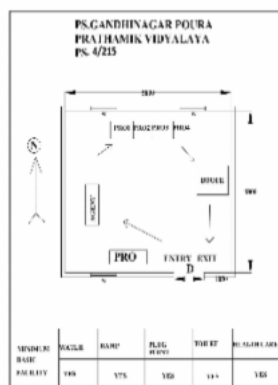

নির্বাচক নিবন্ধন আধিকারিকের স্বাক্ষর

Nazri Naksha

Google Map View

Polling Station Building Front View

Polling Station Front View

Cad View

Key MAP View

1 নাম : অনিন্দিতা রায় (চক্রবর্তী) স্বামীর নাম: মানস চক্রবর্তী বাড়ির নং : 353 বয়স : 47 লিঙ্গ : মহিলা	TSX1264126 ফটো উপলব্ধ	2 নাম : প্রতিমা সরকার স্বামীর নাম: নারায়ন চন্দ্র সরকার বাড়ির নং : 128 বয়স : 76 লিঙ্গ : মহিলা	LZL0218784 ফটো উপলব্ধ	3 নাম : বিষ্ণু দাস পিতার নাম: ধীরেন্দ্রনাথ দাস বাড়ির নং : 173 বয়স : 63 লিঙ্গ : পুরুষ	LZL0219105 ফটো উপলব্ধ
4 নাম : কৃষ্ণা দাস সরকার স্বামীর নাম: বিষ্ণু দাস বাড়ির নং : 173 বয়স : 63 লিঙ্গ : মহিলা	LZL0219766 ফটো উপলব্ধ	5 নাম : ব্রততী রায় পিতার নাম: বিমল কুমার রায় বাড়ির নং : 353 বয়স : 37 লিঙ্গ : মহিলা	LZL2839462 ফটো উপলব্ধ	6 নাম : বিপ্লব দাস পিতার নাম: বিষ্ণু দাস বাড়ির নং : n0153 বয়স : 39 লিঙ্গ : পুরুষ	LZL2794287 ফটো উপলব্ধ
7 নাম : লোকেশ গোর পিতার নাম: শিবলাল গোর বাড়ির নং : এন0041 বয়স : 24 লিঙ্গ : পুরুষ	TSX2239986 ফটো উপলব্ধ	8 নাম : পল্লব দাস পিতার নাম: বিষ্ণু দাস বাড়ির নং : 173 বয়স : 36 লিঙ্গ : পুরুষ	TSX1145994 ফটো উপলব্ধ	9 নাম : পঙ্কজ কুমার দেবনাথ পিতার নাম: জগদীশ চন্দ্র দেবনাথ বাড়ির নং : 352 বয়স : 61 লিঙ্গ : পুরুষ	LZL1407808 ফটো উপলব্ধ
10 নাম : অঞ্জনা সেন স্বামীর নাম: সুব্রত সেন বাড়ির নং : n0225 বয়স : 45 লিঙ্গ : মহিলা	LZL2122307 ফটো উপলব্ধ	11 নাম : প্রীতম বর্মণ পিতার নাম: মদন মোহন বর্মণ বাড়ির নং : n0301 বয়স : 30 লিঙ্গ : পুরুষ	TSX1725738 ফটো উপলব্ধ	12 নাম : হাসি বর্মণ স্বামীর নাম: মদনমোহন বর্মণ বাড়ির নং : n0301 বয়স : 56 লিঙ্গ : মহিলা	LZL0221259 ফটো উপলব্ধ
13 নাম : আশিষ দে চৌধুরী পিতার নাম: দেবেন্দ্র নারায়ন চৌধুরী বাড়ির নং : 271 বয়স : 79 লিঙ্গ : পুরুষ	LZL0220244 ফটো উপলব্ধ	14 নাম : সোমালী দেব (ধর) স্বামীর নাম: দেবাশিষ দেব বাড়ির নং : 328 বয়স : 49 লিঙ্গ : মহিলা	LZL0222281 ফটো উপলব্ধ	15 নাম : ঐশী দেব পিতার নাম: দেবাশীষ দেব বাড়ির নং : এন0125 বয়স : 20 লিঙ্গ : মহিলা	TSX2382711 ফটো উপলব্ধ
16 নাম : ভাস্বতী বর্মণ পিতার নাম: মদন মোহন বর্মণ বাড়ির নং : n0301 বয়স : 32 লিঙ্গ : মহিলা	TSX1509744 ফটো উপলব্ধ	17 নাম : সমাপ্তি (প্রামাণিক) সরকার স্বামীর নাম: সুশান্ত কুমার সরকার বাড়ির নং : n0316 বয়স : 57 লিঙ্গ : মহিলা	TSX1263656 ফটো উপলব্ধ	18 নাম : আরয়ন গুপ্ত স্বামীর নাম: বাবলী গুপ্ত বাড়ির নং : এন0034 বয়স : 23 লিঙ্গ : পুরুষ	TSX2169514 ফটো উপলব্ধ
19 নাম : লাভলী গুপ্তা পিতার নাম: বেনী প্রসাদ গুপ্তা বাড়ির নং : n0034 বয়স : 45 লিঙ্গ : মহিলা	LZL2200046 ফটো উপলব্ধ	20 নাম : বেনীপ্রসাদ গুপ্তা (বানিয়া) পিতার নাম: রামলাল গুপ্তা (বানিয়া) বাড়ির নং : n0034 বয়স : 73 লিঙ্গ : পুরুষ	WB/01/004/516042 ফটো উপলব্ধ	21 নাম : ডাবলী গুপ্তা পিতার নাম: বেনী প্রসাদ গুপ্তা বাড়ির নং : n0034 বয়স : 46 লিঙ্গ : মহিলা	LZL1457340 ফটো উপলব্ধ
22 নাম : বাবলী গুপ্তা পিতার নাম: বেনী প্রসাদ গুপ্তা বাড়ির নং : n0034 বয়স : 48 লিঙ্গ : মহিলা	TSX1330406 ফটো উপলব্ধ	23 নাম : মীরা গুপ্তা স্বামীর নাম: বেনীপ্রসাদ গুপ্তা বাড়ির নং : n0034 বয়স : 63 লিঙ্গ : মহিলা	WB/01/004/516320 ফটো উপলব্ধ	24 নাম : রিংকু (রায়) বসাক স্বামীর নাম: কৃষ্ণকান্ত রায় বাড়ির নং : n0435 বয়স : 48 লিঙ্গ : মহিলা	GBM2157188 ফটো উপলব্ধ
25 নাম : শতদল মিশ্র পিতার নাম: বিদ্যা সুন্দর মিশ্র বাড়ির নং : n0118 বয়স : 56 লিঙ্গ : পুরুষ	WB/01/004/651301 ফটো উপলব্ধ	26 নাম : সুনিতি অধিকারী স্বামীর নাম: সতীশ অধিকারী বাড়ির নং : n0159 বয়স : 61 লিঙ্গ : মহিলা	WB/01/004/516496 ফটো উপলব্ধ	27 নাম : মানসী মিশ্র পিতার নাম: বিদ্যাসুন্দর মিশ্র বাড়ির নং : n0118 বয়স : 51 লিঙ্গ : মহিলা	LZL2471035 ফটো উপলব্ধ
28 নাম : মমতা অধিকারী স্বামীর নাম: সঞ্জয় (মিঠুন) অধিকারী বাড়ির নং : n0118 বয়স : 58 লিঙ্গ : মহিলা	LZL2471043 ফটো উপলব্ধ	29 নাম : স্বপ্নীল মিশ্র পিতার নাম: শতদল মিশ্র বাড়ির নং : n0118 বয়স : 28 লিঙ্গ : পুরুষ	TSX1906767 ফটো উপলব্ধ	30 নাম : চিরঞ্জিত অধিকারী পিতার নাম: মিঠুন অধিকারী বাড়ির নং : n0118 বয়স : 43 লিঙ্গ : পুরুষ	LZL2200947 ফটো উপলব্ধ