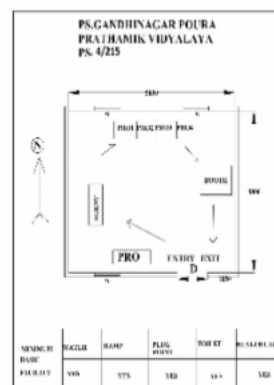

নির্বাচক নিবন্ধন আধিকারিকের স্বাক্ষর

Nazri Naksha

Google Map View

Polling Station Building Front View

Polling Station Front View

Cad View

Key MAP View

1 নাম : অনিন্দিতা রায় (চক্রবর্তী) স্বামীর নাম: মানস চক্রবর্তী বাড়ির নং : 353 বয়স : 47 লিঙ্গ : মহিলা	TSX1264126 ফটো উপলব্ধ	2 নাম : প্রতিমা সরকার স্বামীর নাম: নারায়ন চন্দ্র সরকার বাড়ির নং : 128 বয়স : 76 লিঙ্গ : মহিলা	LZL0218784 ফটো উপলব্ধ	3 নাম : বিষ্ণু দাস পিতার নাম: ধীরেন্দ্রনাথ দাস বাড়ির নং : 173 বয়স : 63 লিঙ্গ : পুরুষ	LZL0219105 ফটো উপলব্ধ
4 নাম : কৃষ্ণা দাস সরকার স্বামীর নাম: বিষ্ণু দাস বাড়ির নং : 173 বয়স : 63 লিঙ্গ : মহিলা	LZL0219766 ফটো উপলব্ধ	5 নাম : ব্রততী রায় পিতার নাম: বিমল কুমার রায় বাড়ির নং : 353 বয়স : 37 লিঙ্গ : মহিলা	LZL2839462 ফটো উপলব্ধ	6 নাম : বিপ্লব দাস পিতার নাম: বিষ্ণু দাস বাড়ির নং : n0153 বয়স : 39 লিঙ্গ : পুরুষ	LZL2794287 ফটো উপলব্ধ
7 নাম : লোকেশ গোর পিতার নাম: শিবলাল গোর বাড়ির নং : এন0041 বয়স : 24 লিঙ্গ : পুরুষ	TSX2239986 ফটো উপলব্ধ	8 নাম : পল্লব দাস পিতার নাম: বিষ্ণু দাস বাড়ির নং : 173 বয়স : 36 লিঙ্গ : পুরুষ	TSX1145994 ফটো উপলব্ধ	9 নাম : পঙ্কজ কুমার দেবনাথ পিতার নাম: জগদীশ চন্দ্র দেবনাথ বাড়ির নং : 352 বয়স : 61 লিঙ্গ : পুরুষ	LZL1407808 ফটো উপলব্ধ
10 নাম : অঞ্জনা সেন স্বামীর নাম: সুব্রত সেন বাড়ির নং : n0225 বয়স : 45 লিঙ্গ : মহিলা	LZL2122307 ফটো উপলব্ধ	11 নাম : প্রীতম বর্মণ পিতার নাম: মদন মোহন বর্মণ বাড়ির নং : n0301 বয়স : 30 লিঙ্গ : পুরুষ	TSX1725738 ফটো উপলব্ধ	12 নাম : হাসি বর্মণ স্বামীর নাম: মদনমোহন বর্মণ বাড়ির নং : n0301 বয়স : 56 লিঙ্গ : মহিলা	LZL0221259 ফটো উপলব্ধ
13 নাম : আশিষ দে চৌধুরী পিতার নাম: দেবেন্দ্র নারায়ন চৌধুরী বাড়ির নং : 271 বয়স : 79 লিঙ্গ : পুরুষ	LZL0220244 ফটো উপলব্ধ	14 নাম : সোমালী দেব (ধর) স্বামীর নাম: দেবাশিষ দেব বাড়ির নং : 328 বয়স : 49 লিঙ্গ : মহিলা	LZL0222281 ফটো উপলব্ধ	15 নাম : ঐশী দেব পিতার নাম: দেবাশীষ দেব বাড়ির নং : এন0125 বয়স : 20 লিঙ্গ : মহিলা	TSX2382711 ফটো উপলব্ধ
16 নাম : ভাস্বতী বর্মণ পিতার নাম: মদন মোহন বর্মণ বাড়ির নং : n0301 বয়স : 32 লিঙ্গ : মহিলা	TSX1509744 ফটো উপলব্ধ	17 নাম : সমাপ্তি (প্রামাণিক) সরকার স্বামীর নাম: সুশান্ত কুমার সরকার বাড়ির নং : n0316 বয়স : 57 লিঙ্গ : মহিলা	TSX1263656 ফটো উপলব্ধ	18 নাম : আরয়ন গুপ্ত স্বামীর নাম: বাবলী গুপ্ত বাড়ির নং : এন0034 বয়স : 23 লিঙ্গ : পুরুষ	TSX2169514 ফটো উপলব্ধ
19 নাম : লাভলী গুপ্তা পিতার নাম: বেনী প্রসাদ গুপ্তা বাড়ির নং : n0034 বয়স : 45 লিঙ্গ : মহিলা	LZL2200046 ফটো উপলব্ধ	20 নাম : বেনীপ্রসাদ গুপ্তা (বানিয়া) পিতার নাম: রামলাল গুপ্তা (বানিয়া) বাড়ির নং : n0034 বয়স : 73 লিঙ্গ : পুরুষ	WB/01/004/516042 ফটো উপলব্ধ	21 নাম : ডাবলী গুপ্তা পিতার নাম: বেনী প্রসাদ গুপ্তা বাড়ির নং : n0034 বয়স : 46 লিঙ্গ : মহিলা	LZL1457340 ফটো উপলব্ধ
22 নাম : বাবলী গুপ্তা পিতার নাম: বেনী প্রসাদ গুপ্তা বাড়ির নং : n0034 বয়স : 48 লিঙ্গ : মহিলা	TSX1330406 ফটো উপলব্ধ	23 নাম : মীরা গুপ্তা স্বামীর নাম: বেনীপ্রসাদ গুপ্তা বাড়ির নং : n0034 বয়স : 63 লিঙ্গ : মহিলা	WB/01/004/516320 ফটো উপলব্ধ	24 নাম : রিংকু (রায়) বসাক স্বামীর নাম: কৃষ্ণকান্ত রায় বাড়ির নং : n0435 বয়স : 48 লিঙ্গ : মহিলা	GBM2157188 ফটো উপলব্ধ
25 নাম : শতদল মিশ্র পিতার নাম: বিদ্যা সুন্দর মিশ্র বাড়ির নং : n0118 বয়স : 56 লিঙ্গ : পুরুষ	WB/01/004/651301 ফটো উপলব্ধ	26 নাম : সুনিতি অধিকারী স্বামীর নাম: সতীশ অধিকারী বাড়ির নং : n0159 বয়স : 61 লিঙ্গ : মহিলা	WB/01/004/516496 ফটো উপলব্ধ	27 নাম : মানসী মিশ্র পিতার নাম: বিদ্যাসুন্দর মিশ্র বাড়ির নং : n0118 বয়স : 51 লিঙ্গ : মহিলা	LZL2471035 ফটো উপলব্ধ
28 নাম : মমতা অধিকারী স্বামীর নাম: সঞ্জয় (মিঠুন) অধিকারী বাড়ির নং : n0118 বয়স : 58 লিঙ্গ : মহিলা	LZL2471043 ফটো উপলব্ধ	29 নাম : স্বপ্নীল মিশ্র পিতার নাম: শতদল মিশ্র বাড়ির নং : n0118 বয়স : 28 লিঙ্গ : পুরুষ	TSX1906767 ফটো উপলব্ধ	30 নাম : চিরঞ্জিত অধিকারী পিতার নাম: মিঠুন অধিকারী বাড়ির নং : n0118 বয়স : 43 লিঙ্গ : পুরুষ	LZL2200947 ফটো উপলব্ধ