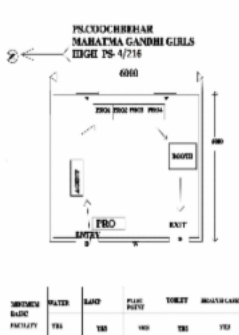

নির্বাচক নিবন্ধন আধিকারিকের স্বাক্ষর

Nazri Naksha

Google Map View

Polling Station Building Front View

Polling Station Front View

Cad View

Key MAP View

1 নাম : আরতি (দাস) বর্মন স্বামীর নাম: জীবেন্দ্র নাথ বর্মন বাড়ির নং : n0202 বয়স : 61 লিঙ্গ : মহিলা	WB/01/005/213745	ফটো উপলব্ধ	2 নাম : বুবন অধিকারী পিতার নাম: সুশীল অধিকারী বাড়ির নং : n0103 বয়স : 44 লিঙ্গ : মহিলা	LZL1452267	ফটো উপলব্ধ	3 নাম : মাধব চন্দ্র অধিকারী পিতার নাম: চন্দ্র মোহন অধিকারী বাড়ির নং : n0238 বয়স : 58 লিঙ্গ : পুরুষ	UYN1711480	ফটো উপলব্ধ
4 নাম : লক্ষী অধিকারী পিতার নাম: ক্ষিতিশ অধিকারী বাড়ির নং : n0001 বয়স : 39 লিঙ্গ : মহিলা	TSX1264209	ফটো উপলব্ধ	5 নাম : কুণাল অধিকারী পিতার নাম: তপন অধিকারী বাড়ির নং : এন0052 বয়স : 22 লিঙ্গ : পুরুষ	TSX2293058	ফটো উপলব্ধ	6 নাম : জয়শ্রী অধিকারী পিতার নাম: মাধব চন্দ্র অধিকারী বাড়ির নং : n0235 বয়স : 29 লিঙ্গ : মহিলা	UYN1792092	ফটো উপলব্ধ
7 নাম : অপর্ণা অধিকারী স্বামীর নাম: মাধব চন্দ্র অধিকারী বাড়ির নং : n0237 বয়স : 49 লিঙ্গ : মহিলা	UYN1711498	ফটো উপলব্ধ	8 নাম : বাবলী অধিকারী স্বামীর নাম: তপন কুমার অধিকারী বাড়ির নং : n0107 বয়স : 45 লিঙ্গ : মহিলা	LZL2465664	ফটো উপলব্ধ	9 নাম : জানকী অধিকারী স্বামীর নাম: সুশীল অধিকারী বাড়ির নং : n0103 বয়স : 62 লিঙ্গ : মহিলা	WB/01/004/510582	ফটো উপলব্ধ
10 নাম : গায়ত্রী অধিকারী স্বামীর নাম: ক্ষিতিশ অধিকারী বাড়ির নং : n0041 বয়স : 79 লিঙ্গ : মহিলা	WB/01/004/510709	ফটো উপলব্ধ	11 নাম : বীথিকা অধিকারী পিতার নাম: সুশীল অধিকারী বাড়ির নং : n0103 বয়স : 38 লিঙ্গ : মহিলা	TSX1132794	ফটো উপলব্ধ	12 নাম : সুশীল অধিকারী পিতার নাম: গোপাল অধিকারী বাড়ির নং : n0103 বয়স : 73 লিঙ্গ : পুরুষ	WB/01/004/510894	ফটো উপলব্ধ
13 নাম : বুলন অধিকারী পিতার নাম: সুশীল অধিকারী বাড়ির নং : n0003 বয়স : 40 লিঙ্গ : মহিলা	LZL2466910	ফটো উপলব্ধ	14 নাম : তপনকুমার অধিকারী পিতার নাম: বিনয় কুমার অধিকারী বাড়ির নং : n0107 বয়স : 58 লিঙ্গ : পুরুষ	WB/01/004/510840	ফটো উপলব্ধ	15 নাম : স্বপ্না আইচ স্বামীর নাম: দীলিপ কুমার আইচ বাড়ির নং : 691 বয়স : 64 লিঙ্গ : মহিলা	LZL2711646	ফটো উপলব্ধ
16 নাম : দীলিপ কুমার আইচ পিতার নাম: নগেন্দ্র চন্দ্র আইচ বাড়ির নং : n0156 বয়স : 67 লিঙ্গ : পুরুষ	LZL2788552	ফটো উপলব্ধ	17 নাম : সন্দীপন আইচ পিতার নাম: দীলিপ কুমার আইচ বাড়ির নং : n0004 বয়স : 34 লিঙ্গ : পুরুষ	TSX1264324	ফটো উপলব্ধ	18 নাম : আকবর আলি পিতার নাম: সমসের আলি বাড়ির নং : n0121 বয়স : 59 লিঙ্গ : পুরুষ	WB/01/004/510067	ফটো উপলব্ধ
19 নাম : সাহানাজ পারভিন স্বামীর নাম: আকবর আলী বাড়ির নং : n0121 বয়স : 44 লিঙ্গ : মহিলা	LZL2195378	ফটো উপলব্ধ	20 নাম : আয়ুব আলি পিতার নাম: মজিবর আলি বাড়ির নং : n0121 বয়স : 35 লিঙ্গ : পুরুষ	TSX1264670	ফটো উপলব্ধ	21 নাম : অঞ্জু মোনোয়ারা বেগম স্বামীর নাম: মজিবর আলী বাড়ির নং : n0121 বয়স : 58 লিঙ্গ : মহিলা	TSX2220150	ফটো উপলব্ধ
22 নাম : আজহার আলী পিতার নাম: মজিবর আলী বাড়ির নং : n0121 বয়স : 38 লিঙ্গ : পুরুষ	LZL2788529	ফটো উপলব্ধ	23 নাম : মজিবর আলী পিতার নাম: সমসের আলি বাড়ির নং : n0121 বয়স : 68 লিঙ্গ : পুরুষ	TSX2106466	ফটো উপলব্ধ	24 নাম : আল্পনা ঈশোর (সিংহ) স্বামীর নাম: পার্থপ্রতিম ঈশোর বাড়ির নং : n0172 বয়স : 53 লিঙ্গ : মহিলা	TSX1330430	ফটো উপলব্ধ
25 নাম : কৌশিক ঈশোর পিতার নাম: কেশব চন্দ্র ঈশোর বাড়ির নং : n0090 বয়স : 57 লিঙ্গ : পুরুষ	WB/01/004/510667	ফটো উপলব্ধ	26 নাম : পারমিতা ঈশোরে পিতার নাম: হরিদাস ঈশোর বাড়ির নং : n0090 বয়স : 63 লিঙ্গ : মহিলা	TSX2504595	ফটো উপলব্ধ	27 নাম : গুন্ডা ঈশোর স্বামীর নাম: নন্দন ঈশোর বাড়ির নং : n0089 বয়স : 56 লিঙ্গ : মহিলা	WB/01/004/510822	ফটো উপলব্ধ
28 নাম : রুমী ঈশোর স্বামীর নাম: অচিন্ত ঈশোর বাড়ির নং : n0090 বয়স : 54 লিঙ্গ : মহিলা	LZL2195386	ফটো উপলব্ধ	29 নাম : অচিন্ত কুমার ঈশোর পিতার নাম: কেশব চন্দ্র ঈশোর বাড়ির নং : n0090 বয়স : 62 লিঙ্গ : পুরুষ	LZL1452853	ফটো উপলব্ধ	30 নাম : পার্থপ্রতিম ঈশোর পিতার নাম: হরিদাস ঈশোর বাড়ির নং : n0090 বয়স : 56 লিঙ্গ : পুরুষ	WB/01/004/510808	ফটো উপলব্ধ