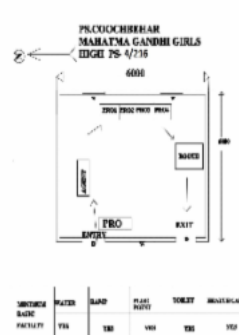

নির্বাচক নিবন্ধন আধিকারিকের স্বাক্ষর

Nazri Naksha

Google Map View

Polling Station Building Front View

Polling Station Front View

Cad View

Key MAP View

1 নাম : আরতি (দাস) বর্মন স্বামীর নাম: জীবেন্দ্র নাথ বর্মন বাড়ির নং : n0202 বয়স : 61 লিঙ্গ : মহিলা	WB/01/005/213745	ফটো উপলব্ধ	2 নাম : বুবন অধিকারী পিতার নাম: সুশীল অধিকারী বাড়ির নং : n0103 বয়স : 44 লিঙ্গ : মহিলা	LZL1452267	ফটো উপলব্ধ	3 নাম : মাধব চন্দ্র অধিকারী পিতার নাম: চন্দ্র মোহন অধিকারী বাড়ির নং : n0238 বয়স : 58 লিঙ্গ : পুরুষ	UYN1711480	ফটো উপলব্ধ
4 নাম : লক্ষী অধিকারী পিতার নাম: ক্ষিতিশ অধিকারী বাড়ির নং : n0001 বয়স : 39 লিঙ্গ : মহিলা	TSX1264209	ফটো উপলব্ধ	5 নাম : কুণাল অধিকারী পিতার নাম: তপন অধিকারী বাড়ির নং : এন0052 বয়স : 22 লিঙ্গ : পুরুষ	TSX2293058	ফটো উপলব্ধ	6 নাম : জয়শ্রী অধিকারী পিতার নাম: মাধব চন্দ্র অধিকারী বাড়ির নং : n0235 বয়স : 29 লিঙ্গ : মহিলা	UYN1792092	ফটো উপলব্ধ
7 নাম : অপর্ণা অধিকারী স্বামীর নাম: মাধব চন্দ্র অধিকারী বাড়ির নং : n0237 বয়স : 49 লিঙ্গ : মহিলা	UYN1711498	ফটো উপলব্ধ	8 নাম : বাবলী অধিকারী স্বামীর নাম: তপন কুমার অধিকারী বাড়ির নং : n0107 বয়স : 45 লিঙ্গ : মহিলা	LZL2465664	ফটো উপলব্ধ	9 নাম : জানকী অধিকারী স্বামীর নাম: সুশীল অধিকারী বাড়ির নং : n0103 বয়স : 62 লিঙ্গ : মহিলা	WB/01/004/510582	ফটো উপলব্ধ
10 নাম : গায়ত্রী অধিকারী স্বামীর নাম: ক্ষিতিশ অধিকারী বাড়ির নং : n0041 বয়স : 79 লিঙ্গ : মহিলা	WB/01/004/510709	ফটো উপলব্ধ	11 নাম : বীথিকা অধিকারী পিতার নাম: সুশীল অধিকারী বাড়ির নং : n0103 বয়স : 38 লিঙ্গ : মহিলা	TSX1132794	ফটো উপলব্ধ	12 নাম : সুশীল অধিকারী পিতার নাম: গোপাল অধিকারী বাড়ির নং : n0103 বয়স : 73 লিঙ্গ : পুরুষ	WB/01/004/510894	ফটো উপলব্ধ
13 নাম : বুলন অধিকারী পিতার নাম: সুশীল অধিকারী বাড়ির নং : n0003 বয়স : 40 লিঙ্গ : মহিলা	LZL2466910	ফটো উপলব্ধ	14 নাম : তপনকুমার অধিকারী পিতার নাম: বিনয় কুমার অধিকারী বাড়ির নং : n0107 বয়স : 58 লিঙ্গ : পুরুষ	WB/01/004/510840	ফটো উপলব্ধ	15 নাম : স্বপ্না আইচ স্বামীর নাম: দীলিপ কুমার আইচ বাড়ির নং : 691 বয়স : 64 লিঙ্গ : মহিলা	LZL2711646	ফটো উপলব্ধ
16 নাম : দীলিপ কুমার আইচ পিতার নাম: নগেন্দ্র চন্দ্র আইচ বাড়ির নং : n0156 বয়স : 67 লিঙ্গ : পুরুষ	LZL2788552	ফটো উপলব্ধ	17 নাম : সন্দীপন আইচ পিতার নাম: দীলিপ কুমার আইচ বাড়ির নং : n0004 বয়স : 34 লিঙ্গ : পুরুষ	TSX1264324	ফটো উপলব্ধ	18 নাম : আকবর আলি পিতার নাম: সমসের আলি বাড়ির নং : n0121 বয়স : 59 লিঙ্গ : পুরুষ	WB/01/004/510067	ফটো উপলব্ধ
19 নাম : সাহানাজ পারভিন স্বামীর নাম: আকবর আলী বাড়ির নং : n0121 বয়স : 44 লিঙ্গ : মহিলা	LZL2195378	ফটো উপলব্ধ	20 নাম : আয়ুব আলি পিতার নাম: মজিবর আলি বাড়ির নং : n0121 বয়স : 35 লিঙ্গ : পুরুষ	TSX1264670	ফটো উপলব্ধ	21 নাম : অঞ্জু মোনোয়ারা বেগম স্বামীর নাম: মজিবর আলী বাড়ির নং : n0121 বয়স : 58 লিঙ্গ : মহিলা	TSX2220150	ফটো উপলব্ধ
22 নাম : আজহার আলী পিতার নাম: মজিবর আলী বাড়ির নং : n0121 বয়স : 38 লিঙ্গ : পুরুষ	LZL2788529	ফটো উপলব্ধ	23 নাম : মজিবর আলী পিতার নাম: সমসের আলি বাড়ির নং : n0121 বয়স : 68 লিঙ্গ : পুরুষ	TSX2106466	ফটো উপলব্ধ	24 নাম : আল্পনা ঈশোর (সিংহ) স্বামীর নাম: পার্থপ্রতিম ঈশোর বাড়ির নং : n0172 বয়স : 53 লিঙ্গ : মহিলা	TSX1330430	ফটো উপলব্ধ
25 নাম : কৌশিক ঈশোর পিতার নাম: কেশব চন্দ্র ঈশোর বাড়ির নং : n0090 বয়স : 57 লিঙ্গ : পুরুষ	WB/01/004/510667	ফটো উপলব্ধ	26 নাম : পারমিতা ঈশোরে পিতার নাম: হরিদাস ঈশোর বাড়ির নং : n0090 বয়স : 63 লিঙ্গ : মহিলা	TSX2504595	ফটো উপলব্ধ	27 নাম : গুন্ডা ঈশোর স্বামীর নাম: নন্দন ঈশোর বাড়ির নং : n0089 বয়স : 56 লিঙ্গ : মহিলা	WB/01/004/510822	ফটো উপলব্ধ
28 নাম : রুমী ঈশোর স্বামীর নাম: অচিন্ত ঈশোর বাড়ির নং : n0090 বয়স : 54 লিঙ্গ : মহিলা	LZL2195386	ফটো উপলব্ধ	29 নাম : অচিন্ত কুমার ঈশোর পিতার নাম: কেশব চন্দ্র ঈশোর বাড়ির নং : n0090 বয়স : 62 লিঙ্গ : পুরুষ	LZL1452853	ফটো উপলব্ধ	30 নাম : পার্থপ্রতিম ঈশোর পিতার নাম: হরিদাস ঈশোর বাড়ির নং : n0090 বয়স : 56 লিঙ্গ : পুরুষ	WB/01/004/510808	ফটো উপলব্ধ