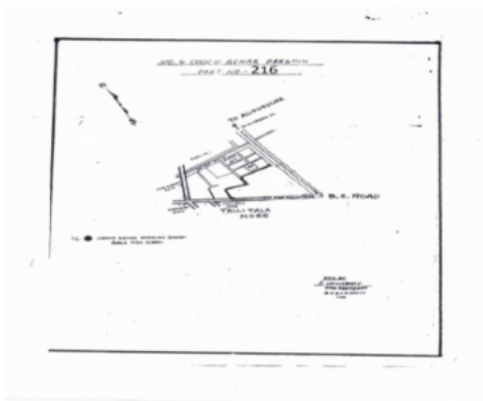

নির্বাচক নিবন্ধন আধিকারিকের স্বাক্ষর

Nazri Naksha

Google Map View

Polling Station Building Front View

Polling Station Front View

Cad View

Key MAP View

1 নাম : আরতি (দাস) বর্মন স্বামীর নাম: জীবেন্দ্র নাথ বর্মন বাড়ির নং : n0202 বয়স : 61 লিঙ্গ : মহিলা	WB/01/005/213745	ফটো উপলব্ধ	2 নাম : বুবন অধিকারী পিতার নাম: সুশীল অধিকারী বাড়ির নং : n0103 বয়স : 44 লিঙ্গ : মহিলা	LZL1452267	ফটো উপলব্ধ	3 নাম : মাধব চন্দ্র অধিকারী পিতার নাম: চন্দ্র মোহন অধিকারী বাড়ির নং : n0238 বয়স : 58 লিঙ্গ : পুরুষ	UYN1711480	ফটো উপলব্ধ
4 নাম : লক্ষী অধিকারী পিতার নাম: ক্ষিতিশ অধিকারী বাড়ির নং : n0001 বয়স : 39 লিঙ্গ : মহিলা	TSX1264209	ফটো উপলব্ধ	5 নাম : কুণাল অধিকারী পিতার নাম: তপন অধিকারী বাড়ির নং : এন0052 বয়স : 22 লিঙ্গ : পুরুষ	TSX2293058	ফটো উপলব্ধ	6 নাম : জয়শ্রী অধিকারী পিতার নাম: মাধব চন্দ্র অধিকারী বাড়ির নং : n0235 বয়স : 29 লিঙ্গ : মহিলা	UYN1792092	ফটো উপলব্ধ
7 নাম : অপর্ণা অধিকারী স্বামীর নাম: মাধব চন্দ্র অধিকারী বাড়ির নং : n0237 বয়স : 49 লিঙ্গ : মহিলা	UYN1711498	ফটো উপলব্ধ	8 নাম : বাবলী অধিকারী স্বামীর নাম: তপন কুমার অধিকারী বাড়ির নং : n0107 বয়স : 45 লিঙ্গ : মহিলা	LZL2465664	ফটো উপলব্ধ	9 নাম : জানকী অধিকারী স্বামীর নাম: সুশীল অধিকারী বাড়ির নং : n0103 বয়স : 62 লিঙ্গ : মহিলা	WB/01/004/510582	ফটো উপলব্ধ
10 নাম : গায়ত্রী অধিকারী স্বামীর নাম: ক্ষিতিশ অধিকারী বাড়ির নং : n0041 বয়স : 79 লিঙ্গ : মহিলা	WB/01/004/510709	ফটো উপলব্ধ	11 নাম : বীথিকা অধিকারী পিতার নাম: সুশীল অধিকারী বাড়ির নং : n0103 বয়স : 38 লিঙ্গ : মহিলা	TSX1132794	ফটো উপলব্ধ	12 নাম : সুশীল অধিকারী পিতার নাম: গোপাল অধিকারী বাড়ির নং : n0103 বয়স : 73 লিঙ্গ : পুরুষ	WB/01/004/510894	ফটো উপলব্ধ
13 নাম : বুলন অধিকারী পিতার নাম: সুশীল অধিকারী বাড়ির নং : n0003 বয়স : 40 লিঙ্গ : মহিলা	LZL2466910	ফটো উপলব্ধ	14 নাম : তপনকুমার অধিকারী পিতার নাম: বিনয় কুমার অধিকারী বাড়ির নং : n0107 বয়স : 58 লিঙ্গ : পুরুষ	WB/01/004/510840	ফটো উপলব্ধ	15 নাম : স্বপ্না আইচ স্বামীর নাম: দীলিপ কুমার আইচ বাড়ির নং : 691 বয়স : 64 লিঙ্গ : মহিলা	LZL2711646	ফটো উপলব্ধ
16 নাম : দীলিপ কুমার আইচ পিতার নাম: নগেন্দ্র চন্দ্র আইচ বাড়ির নং : n0156 বয়স : 67 লিঙ্গ : পুরুষ	LZL2788552	ফটো উপলব্ধ	17 নাম : সন্দীপন আইচ পিতার নাম: দীলিপ কুমার আইচ বাড়ির নং : n0004 বয়স : 34 লিঙ্গ : পুরুষ	TSX1264324	ফটো উপলব্ধ	18 নাম : আকবর আলি পিতার নাম: সমসের আলি বাড়ির নং : n0121 বয়স : 59 লিঙ্গ : পুরুষ	WB/01/004/510067	ফটো উপলব্ধ
19 নাম : সাহানাজ পারভিন স্বামীর নাম: আকবর আলী বাড়ির নং : n0121 বয়স : 44 লিঙ্গ : মহিলা	LZL2195378	ফটো উপলব্ধ	20 নাম : আয়ুব আলি পিতার নাম: মজিবর আলি বাড়ির নং : n0121 বয়স : 35 লিঙ্গ : পুরুষ	TSX1264670	ফটো উপলব্ধ	21 নাম : অঞ্জু মোনোয়ারা বেগম স্বামীর নাম: মজিবর আলী বাড়ির নং : n0121 বয়স : 58 লিঙ্গ : মহিলা	TSX2220150	ফটো উপলব্ধ
22 নাম : আজহার আলী পিতার নাম: মজিবর আলী বাড়ির নং : n0121 বয়স : 38 লিঙ্গ : পুরুষ	LZL2788529	ফটো উপলব্ধ	23 নাম : মজিবর আলী পিতার নাম: সমসের আলি বাড়ির নং : n0121 বয়স : 68 লিঙ্গ : পুরুষ	TSX2106466	ফটো উপলব্ধ	24 নাম : আল্পনা ঈশোর (সিংহ) স্বামীর নাম: পার্থপ্রতিম ঈশোর বাড়ির নং : n0172 বয়স : 53 লিঙ্গ : মহিলা	TSX1330430	ফটো উপলব্ধ
25 নাম : কৌশিক ঈশোর পিতার নাম: কেশব চন্দ্র ঈশোর বাড়ির নং : n0090 বয়স : 57 লিঙ্গ : পুরুষ	WB/01/004/510667	ফটো উপলব্ধ	26 নাম : পারমিতা ঈশোরে পিতার নাম: হরিদাস ঈশোর বাড়ির নং : n0090 বয়স : 63 লিঙ্গ : মহিলা	TSX2504595	ফটো উপলব্ধ	27 নাম : গুন্ডা ঈশোর স্বামীর নাম: নন্দন ঈশোর বাড়ির নং : n0089 বয়স : 56 লিঙ্গ : মহিলা	WB/01/004/510822	ফটো উপলব্ধ
28 নাম : রুমী ঈশোর স্বামীর নাম: অচিন্ত ঈশোর বাড়ির নং : n0090 বয়স : 54 লিঙ্গ : মহিলা	LZL2195386	ফটো উপলব্ধ	29 নাম : অচিন্ত কুমার ঈশোর পিতার নাম: কেশব চন্দ্র ঈশোর বাড়ির নং : n0090 বয়স : 62 লিঙ্গ : পুরুষ	LZL1452853	ফটো উপলব্ধ	30 নাম : পার্থপ্রতিম ঈশোর পিতার নাম: হরিদাস ঈশোর বাড়ির নং : n0090 বয়স : 56 লিঙ্গ : পুরুষ	WB/01/004/510808	ফটো উপলব্ধ