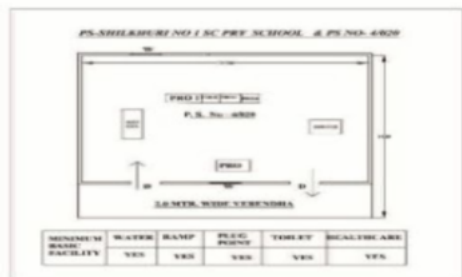

নির্বাচক নিবন্ধন আধিকারিকের স্বাক্ষর

Nazri Naksha

Google Map View

Polling Station Building Front View

Polling Station Front View

Cad View

Key MAP View

1 নাম : অনিমা শীল স্বামীর নাম: লক্ষ্মন শীল বাড়ির নং : n0195 বয়স : 40 লিঙ্গ : মহিলা	DWP2605582 ফটো উপলব্ধ	2 নাম : রসিদা বিক্রি স্বামীর নাম: ফজির আলি মিঞা বাড়ির নং : n00399 বয়স : 48 লিঙ্গ : মহিলা	TSX1536572 ফটো উপলব্ধ	3 নাম : সাহেদা বানু স্বামীর নাম: হবিবুর রহমান বাড়ির নং : ০০০১ বয়স : 59 লিঙ্গ : মহিলা	TSX2056083 ফটো উপলব্ধ
4 নাম : ফিরদেসি বেগম স্বামীর নাম: সাইফুল আলম বাড়ির নং : এন0102 বয়স : 28 লিঙ্গ : মহিলা	TSX1964683 ফটো উপলব্ধ	5 নাম : সাইফুল আলম পিতার নাম: হবিবুর রহমান বাড়ির নং : ০০০১ বয়স : 38 লিঙ্গ : পুরুষ	TSX1359918 ফটো উপলব্ধ	6 নাম : রিনা খাতুন স্বামীর নাম: সৈয়দ মহম্মদ ফকরুল আলমিন বাড়ির নং : n0102 বয়স : 29 লিঙ্গ : মহিলা	TSX1907526 ফটো উপলব্ধ
7 নাম : ছৈয়দ মোহাম্মদ ফকরুল আলমিন পিতার নাম: ছৈয়দ মোহাম্মদ হুসেইন তুর রহমান বাড়ির নং : n0102 বয়স : 35 লিঙ্গ : পুরুষ	TSX1359892 ফটো উপলব্ধ	8 নাম : বিলকিস পারভীন স্বামীর নাম: সামিউন বাসির বাড়ির নং : 001 বয়স : 36 লিঙ্গ : মহিলা	KDC2849875 ফটো উপলব্ধ	9 নাম : সামিউন বাসির পিতার নাম: হবিবুর রহমান বাড়ির নং : 0001 বয়স : 42 লিঙ্গ : পুরুষ	DWP2387041 ফটো উপলব্ধ
10 নাম : সুলেখা (রায়) ঈশোর স্বামীর নাম: চন্দন ঈশোর বাড়ির নং : n0316 বয়স : 35 লিঙ্গ : মহিলা	TSX1294982 ফটো উপলব্ধ	11 নাম : জয়নাল আবেদিন পিতার নাম: নিবালু মিয়া বাড়ির নং : n0210 বয়স : 74 লিঙ্গ : পুরুষ	TSX2118263 ফটো উপলব্ধ	12 নাম : আজাবুল আলি পিতার নাম: ইয়াকুব আলি বাড়ির নং : এন0192 বয়স : 22 লিঙ্গ : পুরুষ	TSX2280139 ফটো উপলব্ধ
13 নাম : ইয়াকুব আলী পিতার নাম: আমিনুর রহমান বাড়ির নং : n0192 বয়স : 45 লিঙ্গ : পুরুষ	DWP2386985 ফটো উপলব্ধ	14 নাম : রেজাউল করিম আলী পিতার নাম: ইয়াকুব আলী বাড়ির নং : নং192 বয়স : 24 লিঙ্গ : পুরুষ	TSX2090686 ফটো উপলব্ধ	15 নাম : মর্জিনা প্রামানিক (খাতুন) স্বামীর নাম: গোলাম রসুল প্রামানিক বাড়ির নং : n0133 বয়স : 40 লিঙ্গ : মহিলা	TSX1359926 ফটো উপলব্ধ
16 নাম : গোলাম রসুল প্রামানিক পিতার নাম: কোরবান আলী প্রামানিক বাড়ির নং : n0103 বয়স : 48 লিঙ্গ : পুরুষ	DWP1690718 ফটো উপলব্ধ	17 নাম : কোরবান আলী প্রামানিক পিতার নাম: আকবর আলী প্রামানিক বাড়ির নং : n0103 বয়স : 73 লিঙ্গ : পুরুষ	WB/01/005/267141 ফটো উপলব্ধ	18 নাম : ফতেমা বিবি স্বামীর নাম: কোরবান মিয়া বাড়ির নং : n0103 বয়স : 69 লিঙ্গ : মহিলা	WB/01/005/267143 ফটো উপলব্ধ
19 নাম : অনিতা রায় স্বামীর নাম: জগদীশ রায় বাড়ির নং : n0167 বয়স : 40 লিঙ্গ : মহিলা	DWP2872281 ফটো উপলব্ধ	20 নাম : বাবলু ইশোর পিতার নাম: ক্ষিপ্র ইশোর বাড়ির নং : n0167 বয়স : 60 লিঙ্গ : পুরুষ	WB/01/005/267017 ফটো উপলব্ধ	21 নাম : নির্মল রায় পিতার নাম: সতীশ রায় বাড়ির নং : n0167 বয়স : 42 লিঙ্গ : পুরুষ	DWP2707511 ফটো উপলব্ধ
22 নাম : মমতা ইশোর স্বামীর নাম: বাবলু ইশোর বাড়ির নং : n0167 বয়স : 56 লিঙ্গ : মহিলা	WB/01/005/267509 ফটো উপলব্ধ	23 নাম : রত্না ঈশোর স্বামীর নাম: অমল ঈশোর বাড়ির নং : n0164 বয়স : 35 লিঙ্গ : মহিলা	TSX1536630 ফটো উপলব্ধ	24 নাম : অমল ইশোর পিতার নাম: ক্ষিপ্র ইশোর বাড়ির নং : n0164 বয়স : 50 লিঙ্গ : পুরুষ	WB/01/005/267552 ফটো উপলব্ধ
25 নাম : অনিতা বর্মন ইশোর স্বামীর নাম: তিলক ইশোর বাড়ির নং : এন0166 বয়স : 31 লিঙ্গ : মহিলা	TSX1964584 ফটো উপলব্ধ	26 নাম : মুনমুন ইশোর পিতার নাম: কমল ইশোর বাড়ির নং : n0346 বয়স : 31 লিঙ্গ : মহিলা	TSX1792779 ফটো উপলব্ধ	27 নাম : পূর্ণিমা রায় স্বামীর নাম: নির্মল রায় বাড়ির নং : n0167 বয়স : 37 লিঙ্গ : মহিলা	DWP2872240 ফটো উপলব্ধ
28 নাম : নিরেন ইশোর পিতার নাম: রশেন্দ্র ইশোর বাড়ির নং : n0162 বয়স : 61 লিঙ্গ : পুরুষ	WB/01/005/267678 ফটো উপলব্ধ	29 নাম : স্বপ্না ইশোর স্বামীর নাম: সুধা ইশোর বাড়ির নং : n0161 বয়স : 53 লিঙ্গ : মহিলা	WB/01/005/267410 ফটো উপলব্ধ	30 নাম : পাপিয়া ঈশোর স্বামীর নাম: কমল ঈশোর বাড়ির নং : n0164 বয়স : 45 লিঙ্গ : মহিলা	LZL1429505 ফটো উপলব্ধ