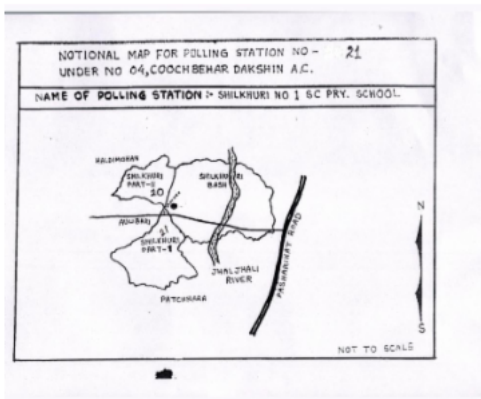

Nazri Naksha