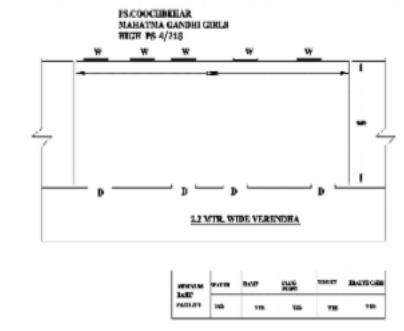

নির্বাচক নিবন্ধন আধিকারিকের স্বাক্ষর

Nazri Naksha

Google Map View

Polling Station Building Front View

Polling Station Front View

Cad View

Key MAP View

1 নাম : কল্পনা সাহা স্বামীর নাম: গোপাল চন্দ্র সাহা বাড়ির নং : 106 বয়স : 68 লিঙ্গ : মহিলা	LZL0215855 ফটো উপলব্ধ	2 নাম : শান্তি হরিজন পিতার নাম: বাদল হরিজন বাড়ির নং : এন0025 বয়স : 29 লিঙ্গ : মহিলা	TSX2169217 ফটো উপলব্ধ	3 নাম : পবন হরিজন পিতার নাম: বাদল হরিজন বাড়ির নং : এন0026 বয়স : 24 লিঙ্গ : পুরুষ	TSX2169233 ফটো উপলব্ধ
4 নাম : গোপাল চন্দ্র সাহা পিতার নাম: শ্রী শচীন্দ্র কুমার সাহা বাড়ির নং : 106 বয়স : 76 লিঙ্গ : পুরুষ	LZL0215558 ফটো উপলব্ধ	5 নাম : পাপিয়া হরিজন পিতার নাম: বাদল হরিজন বাড়ির নং : এন0002 বয়স : 27 লিঙ্গ : মহিলা	TSX1996743 ফটো উপলব্ধ	6 নাম : দেব্যানী রায় স্বামীর নাম: সমীর বরণ রায় বাড়ির নং : n0172 বয়স : 65 লিঙ্গ : মহিলা	WB/02/012/390042 ফটো উপলব্ধ
7 নাম : ক্রান্তি হরিজন স্বামীর নাম: বাদল হরিজন বাড়ির নং : n0146 বয়স : 39 লিঙ্গ : মহিলা	LZL2788776 ফটো উপলব্ধ	8 নাম : ইন্দ্রনীল রায় পিতার নাম: সমীর বরণ রায় বাড়ির নং : n0172 বয়স : 28 লিঙ্গ : পুরুষ	TSX1906890 ফটো উপলব্ধ	9 নাম : শুভঙ্কর রায় পিতার নাম: রমেশচন্দ্র রায় বাড়ির নং : n0167 বয়স : 43 লিঙ্গ : পুরুষ	LZL2403657 ফটো উপলব্ধ
10 নাম : বাদল হরিজন পিতার নাম: কিশোরী হরিজন বাড়ির নং : D/2 বয়স : 51 লিঙ্গ : পুরুষ	LZL0216457 ফটো উপলব্ধ	11 নাম : প্রনব কুমার আচার্য পিতার নাম: যতীন্দ্র মোহন আচার্য বাড়ির নং : n0116 বয়স : 73 লিঙ্গ : পুরুষ	WB/01/004/513302 ফটো উপলব্ধ	12 নাম : প্রমোদরঞ্জন আচার্য পিতার নাম: বীরেন্দ্র আচার্য বাড়ির নং : n0093 বয়স : 59 লিঙ্গ : পুরুষ	WB/01/004/513854 ফটো উপলব্ধ
13 নাম : ডালিয়া চক্রবর্তী স্বামীর নাম: উৎসব চক্রবর্তী বাড়ির নং : n0116 বয়স : 39 লিঙ্গ : মহিলা	LZL2788610 ফটো উপলব্ধ	14 নাম : কাবেরী আচার্য স্বামীর নাম: প্রনব কুমার আচার্য বাড়ির নং : n0116 বয়স : 70 লিঙ্গ : মহিলা	TSX2484202 ফটো উপলব্ধ	15 নাম : শুভ্রা আচার্য স্বামীর নাম: পার্থ সারথি ভট্টাচার্য বাড়ির নং : n0226 বয়স : 51 লিঙ্গ : মহিলা	TSX1131101 ফটো উপলব্ধ
16 নাম : নীলাঙ্গন চ্যাটার্জী পিতার নাম: সুশীল চ্যাটার্জী বাড়ির নং : n0114 বয়স : 51 লিঙ্গ : পুরুষ	LZL1452838 ফটো উপলব্ধ	17 নাম : দ্বীপায়ন আচার্য পিতার নাম: প্রনব কুমার আচার্য বাড়ির নং : n0116 বয়স : 44 লিঙ্গ : পুরুষ	LZL1457183 ফটো উপলব্ধ	18 নাম : রীনা উপাধ্যায় স্বামীর নাম: অরুণ কুমার উপাধ্যায় বাড়ির নং : n0082 বয়স : 60 লিঙ্গ : মহিলা	TSX2072585 ফটো উপলব্ধ
19 নাম : সৌরদীপা চক্রবর্তী স্বামীর নাম: অরিন্দম উপাধ্যায় বাড়ির নং : n0082 বয়স : 39 লিঙ্গ : মহিলা	KBM3828357 ফটো উপলব্ধ	20 নাম : অরিন্দম উপাধ্যায় পিতার নাম: অরুণ উপাধ্যায় বাড়ির নং : n0082 বয়স : 38 লিঙ্গ : পুরুষ	LZL2798908 ফটো উপলব্ধ	21 নাম : অপূর্ব কিশোর উপাধ্যায় পিতার নাম: অবনীকান্ত উপাধ্যায় বাড়ির নং : n0082 বয়স : 73 লিঙ্গ : পুরুষ	TSX2072601 ফটো উপলব্ধ
22 নাম : গৌরী উপাধ্যায় স্বামীর নাম: অপূর্ব কিশোর উপাধ্যায় বাড়ির নং : n0082 বয়স : 67 লিঙ্গ : মহিলা	TSX2278125 ফটো উপলব্ধ	23 নাম : পরিতোষ কুণ্ডু পিতার নাম: আশুতোষ কুণ্ডু বাড়ির নং : n0080 বয়স : 57 লিঙ্গ : পুরুষ	LZL2467447 ফটো উপলব্ধ	24 নাম : বিনতী কুণ্ডু পিতার নাম: পরিতোষ কুণ্ডু বাড়ির নং : n0080 বয়স : 25 লিঙ্গ : মহিলা	TSX2096774 ফটো উপলব্ধ
25 নাম : অর্ণা কুণ্ডু স্বামীর নাম: পরিতোষ কুণ্ডু বাড়ির নং : n0080 বয়স : 48 লিঙ্গ : মহিলা	WB/01/005/678197 ফটো উপলব্ধ	26 নাম : সন্দীপন কুণ্ডু পিতার নাম: স্বপন কুণ্ডু বাড়ির নং : 14 বয়স : 39 লিঙ্গ : পুরুষ	LZL2612489 ফটো উপলব্ধ	27 নাম : প্রদীপ কুণ্ডু পিতার নাম: বিষ্ণুদাস কুণ্ডু বাড়ির নং : n0072 বয়স : 63 লিঙ্গ : পুরুষ	WB/01/004/513612 ফটো উপলব্ধ
28 নাম : শর্মিষ্ঠা কুণ্ডু (পাল) স্বামীর নাম: সুভজিত কুণ্ডু বাড়ির নং : n0144 বয়স : 42 লিঙ্গ : মহিলা	LZL2612679 ফটো উপলব্ধ	29 নাম : মোহন রায় পিতার নাম: কাশীনাথ রায় বাড়ির নং : n0144 বয়স : 44 লিঙ্গ : পুরুষ	LZL2198703 ফটো উপলব্ধ	30 নাম : শর্মিষ্ঠা গোস্বামী স্বামীর নাম: আশীষ গোস্বামী বাড়ির নং : 324 বয়স : 55 লিঙ্গ : মহিলা	LZL2712081 ফটো উপলব্ধ