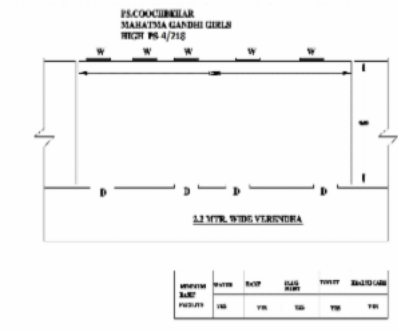

নির্বাচক নিবন্ধন আধিকারিকের স্বাক্ষর

Nazri Naksha

Google Map View

Polling Station Building Front View

Polling Station Front View

Cad View

Key MAP View

1 নাম : কল্পনা সাহা স্বামীর নাম: গোপাল চন্দ্র সাহা বাড়ির নং : 106 বয়স : 68 লিঙ্গ : মহিলা	LZL0215855 ফটো উপলব্ধ	2 নাম : শান্তি হরিজন পিতার নাম: বাদল হরিজন বাড়ির নং : এন0025 বয়স : 29 লিঙ্গ : মহিলা	TSX2169217 ফটো উপলব্ধ	3 নাম : পবন হরিজন পিতার নাম: বাদল হরিজন বাড়ির নং : এন0026 বয়স : 24 লিঙ্গ : পুরুষ	TSX2169233 ফটো উপলব্ধ
4 নাম : গোপাল চন্দ্র সাহা পিতার নাম: শ্রী শচীন্দ্র কুমার সাহা বাড়ির নং : 106 বয়স : 76 লিঙ্গ : পুরুষ	LZL0215558 ফটো উপলব্ধ	5 নাম : পাপিয়া হরিজন পিতার নাম: বাদল হরিজন বাড়ির নং : এন0002 বয়স : 27 লিঙ্গ : মহিলা	TSX1996743 ফটো উপলব্ধ	6 নাম : দেব্যানী রায় স্বামীর নাম: সমীর বরণ রায় বাড়ির নং : n0172 বয়স : 65 লিঙ্গ : মহিলা	WB/02/012/390042 ফটো উপলব্ধ
7 নাম : ক্রান্তি হরিজন স্বামীর নাম: বাদল হরিজন বাড়ির নং : n0146 বয়স : 39 লিঙ্গ : মহিলা	LZL2788776 ফটো উপলব্ধ	8 নাম : ইন্দ্রনীল রায় পিতার নাম: সমীর বরণ রায় বাড়ির নং : n0172 বয়স : 28 লিঙ্গ : পুরুষ	TSX1906890 ফটো উপলব্ধ	9 নাম : শুভঙ্কর রায় পিতার নাম: রমেশচন্দ্র রায় বাড়ির নং : n0167 বয়স : 43 লিঙ্গ : পুরুষ	LZL2403657 ফটো উপলব্ধ
10 নাম : বাদল হরিজন পিতার নাম: কিশোরী হরিজন বাড়ির নং : D/2 বয়স : 51 লিঙ্গ : পুরুষ	LZL0216457 ফটো উপলব্ধ	11 নাম : প্রনব কুমার আচার্য পিতার নাম: যতীন্দ্র মোহন আচার্য বাড়ির নং : n0116 বয়স : 73 লিঙ্গ : পুরুষ	WB/01/004/513302 ফটো উপলব্ধ	12 নাম : প্রমোদরঞ্জন আচার্য পিতার নাম: বীরেন্দ্র আচার্য বাড়ির নং : n0093 বয়স : 59 লিঙ্গ : পুরুষ	WB/01/004/513854 ফটো উপলব্ধ
13 নাম : ডালিয়া চক্রবর্তী স্বামীর নাম: উৎসব চক্রবর্তী বাড়ির নং : n0116 বয়স : 39 লিঙ্গ : মহিলা	LZL2788610 ফটো উপলব্ধ	14 নাম : কাবেরী আচার্য স্বামীর নাম: প্রনব কুমার আচার্য বাড়ির নং : n0116 বয়স : 70 লিঙ্গ : মহিলা	TSX2484202 ফটো উপলব্ধ	15 নাম : শুভ্রা আচার্য স্বামীর নাম: পার্থ সারথি ভট্টাচার্য বাড়ির নং : n0226 বয়স : 51 লিঙ্গ : মহিলা	TSX1131101 ফটো উপলব্ধ
16 নাম : নীলাঙ্গন চ্যাটার্জী পিতার নাম: সুশীল চ্যাটার্জী বাড়ির নং : n0114 বয়স : 51 লিঙ্গ : পুরুষ	LZL1452838 ফটো উপলব্ধ	17 নাম : দ্বীপায়ন আচার্য পিতার নাম: প্রনব কুমার আচার্য বাড়ির নং : n0116 বয়স : 44 লিঙ্গ : পুরুষ	LZL1457183 ফটো উপলব্ধ	18 নাম : রীনা উপাধ্যায় স্বামীর নাম: অরুণ কুমার উপাধ্যায় বাড়ির নং : n0082 বয়স : 60 লিঙ্গ : মহিলা	TSX2072585 ফটো উপলব্ধ
19 নাম : সৌরদীপা চক্রবর্তী স্বামীর নাম: অরিন্দম উপাধ্যায় বাড়ির নং : n0082 বয়স : 39 লিঙ্গ : মহিলা	KBM3828357 ফটো উপলব্ধ	20 নাম : অরিন্দম উপাধ্যায় পিতার নাম: অরুণ উপাধ্যায় বাড়ির নং : n0082 বয়স : 38 লিঙ্গ : পুরুষ	LZL2798908 ফটো উপলব্ধ	21 নাম : অপূর্ব কিশোর উপাধ্যায় পিতার নাম: অবনীকান্ত উপাধ্যায় বাড়ির নং : n0082 বয়স : 73 লিঙ্গ : পুরুষ	TSX2072601 ফটো উপলব্ধ
22 নাম : গৌরী উপাধ্যায় স্বামীর নাম: অপূর্ব কিশোর উপাধ্যায় বাড়ির নং : n0082 বয়স : 67 লিঙ্গ : মহিলা	TSX2278125 ফটো উপলব্ধ	23 নাম : পরিতোষ কুণ্ডু পিতার নাম: আশুতোষ কুণ্ডু বাড়ির নং : n0080 বয়স : 57 লিঙ্গ : পুরুষ	LZL2467447 ফটো উপলব্ধ	24 নাম : বিনতী কুণ্ডু পিতার নাম: পরিতোষ কুণ্ডু বাড়ির নং : n0080 বয়স : 25 লিঙ্গ : মহিলা	TSX2096774 ফটো উপলব্ধ
25 নাম : অর্ণা কুণ্ডু স্বামীর নাম: পরিতোষ কুণ্ডু বাড়ির নং : n0080 বয়স : 48 লিঙ্গ : মহিলা	WB/01/005/678197 ফটো উপলব্ধ	26 নাম : সন্দীপন কুণ্ডু পিতার নাম: স্বপন কুণ্ডু বাড়ির নং : 14 বয়স : 39 লিঙ্গ : পুরুষ	LZL2612489 ফটো উপলব্ধ	27 নাম : প্রদীপ কুণ্ডু পিতার নাম: বিষ্ণুদাস কুণ্ডু বাড়ির নং : n0072 বয়স : 63 লিঙ্গ : পুরুষ	WB/01/004/513612 ফটো উপলব্ধ
28 নাম : শর্মিষ্ঠা কুণ্ডু (পাল) স্বামীর নাম: সুভজিত কুণ্ডু বাড়ির নং : n0144 বয়স : 42 লিঙ্গ : মহিলা	LZL2612679 ফটো উপলব্ধ	29 নাম : মোহন রায় পিতার নাম: কাশীনাথ রায় বাড়ির নং : n0144 বয়স : 44 লিঙ্গ : পুরুষ	LZL2198703 ফটো উপলব্ধ	30 নাম : শর্মিষ্ঠা গোস্বামী স্বামীর নাম: আশীষ গোস্বামী বাড়ির নং : 324 বয়স : 55 লিঙ্গ : মহিলা	LZL2712081 ফটো উপলব্ধ