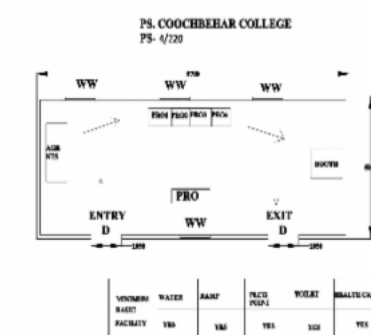

নির্বাচক নিবন্ধন আধিকারিকের স্বাক্ষর

Nazri Naksha

Google Map View

Polling Station Building Front View

Polling Station Front View

Cad View

Key MAP View

1 নাম : বীনাশ্রী আইচ স্বামীর নাম: বিশ্বজিৎ আইচ বাড়ির নং : n0151 বয়স : 47 লিঙ্গ : মহিলা	LZL1501352	2 নাম : অশোক আইচ পিতার নাম: ক্ষিতিশ আইচ বাড়ির নং : n0049 বয়স : 76 লিঙ্গ : পুরুষ	WB/01/004/531254	3 নাম : সত্যজিৎ আইচ পিতার নাম: অশোক কুমার আইচ বাড়ির নং : n0102 বয়স : 48 লিঙ্গ : পুরুষ	LZL1461326
4 নাম : রত্না আইচ স্বামীর নাম: অশোক আইচ বাড়ির নং : n0102 বয়স : 63 লিঙ্গ : মহিলা	WB/01/004/531108	# 5 নাম : বিশ্বজিৎ আইচ পিতার নাম: অশোক কুমার আইচ বাড়ির নং : n0102 বয়স : 50 লিঙ্গ : পুরুষ	TSX2532166	6 নাম : জয়ীতা আইচ স্বামীর নাম: সত্যজিৎ আইচ বাড়ির নং : n0175 বয়স : 39 লিঙ্গ : মহিলা	DWP2659993
7 নাম : বাবলী আইচ(বর্মন) স্বামীর নাম: রাজ কুমার আইচ বাড়ির নং : 93 বয়স : 47 লিঙ্গ : মহিলা	LZL2615292	8 নাম : ইদ্রিশ আলী পিতার নাম: সোবান আলী বাড়ির নং : n0073 বয়স : 69 লিঙ্গ : পুরুষ	WB/01/004/531109	9 নাম : হাসনা খাতুন পিতার নাম: ইদ্রিস আলী বাড়ির নং : n0073 বয়স : 44 লিঙ্গ : মহিলা	LZL2475788
10 নাম : মানু খাতুন স্বামীর নাম: ইদ্রিস আলী বাড়ির নং : n0073 বয়স : 59 লিঙ্গ : মহিলা	WB/01/004/531087	11 নাম : রফিকুল আলী পিতার নাম: ইদ্রিশ আলী বাড়ির নং : n0073 বয়স : 38 লিঙ্গ : পুরুষ	TSX0935528	12 নাম : রহিম আলী পিতার নাম: ইদ্রিস আলী বাড়ির নং : 7071 বয়স : 39 লিঙ্গ : পুরুষ	LZL2615284
13 নাম : রসিদুল ইসলাম পিতার নাম: রাহিলুদ্দিন মিল্লা বাড়ির নং : n0221 বয়স : 23 লিঙ্গ : পুরুষ	TSX1826908	14 নাম : মেরিনা খাতুন স্বামীর নাম: রাহিলুদ্দিন মিল্লা বাড়ির নং : এন0221 বয়স : 23 লিঙ্গ : মহিলা	TSX2384022	15 নাম : রফিকুল ইসলাম পিতার নাম: রাহিলুদ্দিন মিল্লা বাড়ির নং : এন0221 বয়স : 23 লিঙ্গ : পুরুষ	TSX2384014
16 নাম : নমিতা কর্মকার স্বামীর নাম: ক্ষুদিরাম কর্মকার বাড়ির নং : n0027 বয়স : 54 লিঙ্গ : মহিলা	LZL2799070	17 নাম : ক্ষুদিরাম কর্মকার পিতার নাম: ইন্দ্রমোহন কর্মকার বাড়ির নং : n0027 বয়স : 65 লিঙ্গ : পুরুষ	LZL2799062	18 নাম : রিয়া কর্মকার পিতার নাম: ক্ষুদিরাম কর্মকার বাড়ির নং : এন0227 বয়স : 25 লিঙ্গ : মহিলা	TSX1997311
19 নাম : অরুণা কর্মকার স্বামীর নাম: অরুণ কর্মকার বাড়ির নং : n0082 বয়স : 51 লিঙ্গ : মহিলা	LZL1462423	20 নাম : অরুণ কুমার কর্মকার পিতার নাম: সাগর কর্মকার বাড়ির নং : n0082 বয়স : 62 লিঙ্গ : পুরুষ	WB/01/004/531024	21 নাম : প্রিয়া কর্মকার পিতার নাম: ক্ষুদিরাম কর্মকার বাড়ির নং : n0027 বয়স : 29 লিঙ্গ : মহিলা	TSX1727056
22 নাম : দেবযানী কাজীলাল পিতার নাম: ফনিভূষণ কাজীলাল বাড়ির নং : n0066 বয়স : 39 লিঙ্গ : মহিলা	LZL2614550	23 নাম : শর্মিষ্ঠা কাজীলাল পিতার নাম: ফনী ভূষণ কাজীলাল বাড়ির নং : n0066 বয়স : 43 লিঙ্গ : মহিলা	LZL1452895	24 নাম : বুলু কাজীলাল স্বামীর নাম: ফনী ভূষণ কাজীলাল বাড়ির নং : n0066 বয়স : 72 লিঙ্গ : মহিলা	LZL2475739
25 নাম : ধনমন্তু কাথী পিতার নাম: গুরুগোবিন্দ কাথী বাড়ির নং : n0087 বয়স : 67 লিঙ্গ : পুরুষ	WB/01/004/531585	26 নাম : মনোজিৎ কাথী পিতার নাম: ধনমন্তু কাথী বাড়ির নং : 119 বয়স : 38 লিঙ্গ : পুরুষ	LZL2614543	27 নাম : হিমাদ্রি কাথী পিতার নাম: ধনমন্তু কাথী বাড়ির নং : n0087 বয়স : 35 লিঙ্গ : পুরুষ	TSX1265743
28 নাম : রেনুকা কাথী স্বামীর নাম: ধনমন্তু কাথী বাড়ির নং : n0087 বয়স : 59 লিঙ্গ : মহিলা	WB/01/004/531612	29 নাম : মধুশ্রী কাহার স্বামীর নাম: বিজয় কাহার বাড়ির নং : n0083 বয়স : 49 লিঙ্গ : মহিলা	WB/01/004/531894	30 নাম : বিজয় কাহার পিতার নাম: বাচ্চুরাম কাহার বাড়ির নং : n0083 বয়স : 50 লিঙ্গ : পুরুষ	WB/01/004/531891