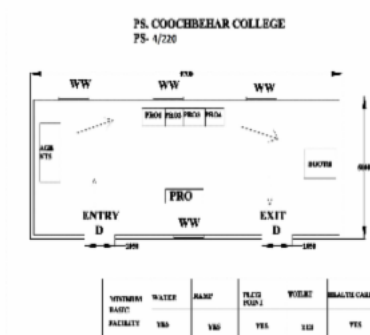

নির্বাচক নিবন্ধন আধিকারিকের স্বাক্ষর

Nazri Naksha

Google Map View

Polling Station Building Front View

Polling Station Front View

Cad View

Key MAP View

1 নাম : বীনাশ্রী আইচ স্বামীর নাম: বিশ্বজিৎ আইচ বাড়ির নং : n0151 বয়স : 47 লিঙ্গ : মহিলা	LZL1501352	2 নাম : অশোক আইচ পিতার নাম: ক্ষিতিশ আইচ বাড়ির নং : n0049 বয়স : 76 লিঙ্গ : পুরুষ	WB/01/004/531254	3 নাম : সত্যজিৎ আইচ পিতার নাম: অশোক কুমার আইচ বাড়ির নং : n0102 বয়স : 48 লিঙ্গ : পুরুষ	LZL1461326
4 নাম : রত্না আইচ স্বামীর নাম: অশোক আইচ বাড়ির নং : n0102 বয়স : 63 লিঙ্গ : মহিলা	WB/01/004/531108	# 5 নাম : বিশ্বজিৎ আইচ পিতার নাম: অশোক কুমার আইচ বাড়ির নং : n0102 বয়স : 50 লিঙ্গ : পুরুষ	TSX2532166	6 নাম : জয়ীতা আইচ স্বামীর নাম: সত্যজিৎ আইচ বাড়ির নং : n0175 বয়স : 39 লিঙ্গ : মহিলা	DWP2659993
7 নাম : বাবলী আইচ(বর্মন) স্বামীর নাম: রাজ কুমার আইচ বাড়ির নং : 93 বয়স : 47 লিঙ্গ : মহিলা	LZL2615292	8 নাম : ইদ্রিশ আলী পিতার নাম: সোবান আলী বাড়ির নং : n0073 বয়স : 69 লিঙ্গ : পুরুষ	WB/01/004/531109	9 নাম : হাসনা খাতুন পিতার নাম: ইদ্রিস আলী বাড়ির নং : n0073 বয়স : 44 লিঙ্গ : মহিলা	LZL2475788
10 নাম : মানু খাতুন স্বামীর নাম: ইদ্রিস আলী বাড়ির নং : n0073 বয়স : 59 লিঙ্গ : মহিলা	WB/01/004/531087	11 নাম : রফিকুল আলী পিতার নাম: ইদ্রিশ আলী বাড়ির নং : n0073 বয়স : 38 লিঙ্গ : পুরুষ	TSX0935528	12 নাম : রহিম আলী পিতার নাম: ইদ্রিস আলী বাড়ির নং : 7071 বয়স : 39 লিঙ্গ : পুরুষ	LZL2615284
13 নাম : রসিদুল ইসলাম পিতার নাম: রাহিলুদ্দিন মিল্লা বাড়ির নং : n0221 বয়স : 23 লিঙ্গ : পুরুষ	TSX1826908	14 নাম : মেরিনা খাতুন স্বামীর নাম: রাহিলুদ্দিন মিল্লা বাড়ির নং : এন0221 বয়স : 23 লিঙ্গ : মহিলা	TSX2384022	15 নাম : রফিকুল ইসলাম পিতার নাম: রাহিলুদ্দিন মিল্লা বাড়ির নং : এন0221 বয়স : 23 লিঙ্গ : পুরুষ	TSX2384014
16 নাম : নমিতা কর্মকার স্বামীর নাম: ক্ষুদিরাম কর্মকার বাড়ির নং : n0027 বয়স : 54 লিঙ্গ : মহিলা	LZL2799070	17 নাম : ক্ষুদিরাম কর্মকার পিতার নাম: ইন্দ্রমোহন কর্মকার বাড়ির নং : n0027 বয়স : 65 লিঙ্গ : পুরুষ	LZL2799062	18 নাম : রিয়া কর্মকার পিতার নাম: ক্ষুদিরাম কর্মকার বাড়ির নং : এন0227 বয়স : 25 লিঙ্গ : মহিলা	TSX1997311
19 নাম : অরুণা কর্মকার স্বামীর নাম: অরুণ কর্মকার বাড়ির নং : n0082 বয়স : 51 লিঙ্গ : মহিলা	LZL1462423	20 নাম : অরুণ কুমার কর্মকার পিতার নাম: সাগর কর্মকার বাড়ির নং : n0082 বয়স : 62 লিঙ্গ : পুরুষ	WB/01/004/531024	21 নাম : প্রিয়া কর্মকার পিতার নাম: ক্ষুদিরাম কর্মকার বাড়ির নং : n0027 বয়স : 29 লিঙ্গ : মহিলা	TSX1727056
22 নাম : দেবযানী কাজীলাল পিতার নাম: ফনিভূষণ কাজীলাল বাড়ির নং : n0066 বয়স : 39 লিঙ্গ : মহিলা	LZL2614550	23 নাম : শর্মিষ্ঠা কাজীলাল পিতার নাম: ফনী ভূষণ কাজীলাল বাড়ির নং : n0066 বয়স : 43 লিঙ্গ : মহিলা	LZL1452895	24 নাম : বুলু কাজীলাল স্বামীর নাম: ফনী ভূষণ কাজীলাল বাড়ির নং : n0066 বয়স : 72 লিঙ্গ : মহিলা	LZL2475739
25 নাম : ধনমন্তু কাথী পিতার নাম: গুরুগোবিন্দ কাথী বাড়ির নং : n0087 বয়স : 67 লিঙ্গ : পুরুষ	WB/01/004/531585	26 নাম : মনোজিৎ কাথী পিতার নাম: ধনমন্তু কাথী বাড়ির নং : 119 বয়স : 38 লিঙ্গ : পুরুষ	LZL2614543	27 নাম : হিমাদ্রি কাথী পিতার নাম: ধনমন্তু কাথী বাড়ির নং : n0087 বয়স : 35 লিঙ্গ : পুরুষ	TSX1265743
28 নাম : রেনুকা কাথী স্বামীর নাম: ধনমন্তু কাথী বাড়ির নং : n0087 বয়স : 59 লিঙ্গ : মহিলা	WB/01/004/531612	29 নাম : মধুশ্রী কাহার স্বামীর নাম: বিজয় কাহার বাড়ির নং : n0083 বয়স : 49 লিঙ্গ : মহিলা	WB/01/004/531894	30 নাম : বিজয় কাহার পিতার নাম: বাচ্চুরাম কাহার বাড়ির নং : n0083 বয়স : 50 লিঙ্গ : পুরুষ	WB/01/004/531891