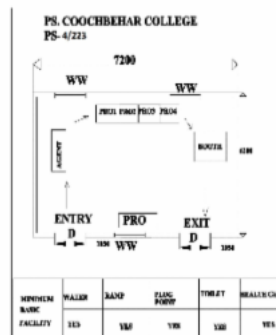

নির্বাচক নিবন্ধন আধিকারিকের স্বাক্ষর

Nazri Naksha

Google Map View

Polling Station Building Front View

Polling Station Front View

Cad View

Key MAP View

1 নাম : ইলা দেব স্বামীর নাম: শিবনাথ দেব বাড়ির নং : 288 বয়স : 59 লিঙ্গ : মহিলা	LZL2789139 ফটো উপলব্ধ	2 নাম : শান্তনু দেব পিতার নাম: শিবনাথ দেব বাড়ির নং : 288 বয়স : 34 লিঙ্গ : পুরুষ	TSX1343441 ফটো উপলব্ধ	3 নাম : জয়দীপ দাস পিতার নাম: জয়ন্ত কুমার দাস বাড়ির নং : WB NVF ট্রেনিং সেন্টার বয়স : 21 লিঙ্গ : পুরুষ	TSX2338580 ফটো উপলব্ধ
4 নাম : শিবনাথ দেব পিতার নাম: চিন্তা হরন দেব বাড়ির নং : 288 বয়স : 68 লিঙ্গ : পুরুষ	LZL2789147 ফটো উপলব্ধ	5 নাম : বর্না মন্ডল স্বামীর নাম: প্রদীপ কুমার মন্ডল বাড়ির নং : 289 বয়স : 46 লিঙ্গ : মহিলা	LZL2789162 ফটো উপলব্ধ	6 নাম : সঞ্জয় মুখার্জী পিতার নাম: সত্যনারায়ণ মুখার্জী বাড়ির নং : এন0078 বয়স : 39 লিঙ্গ : পুরুষ	DMB2609568 ফটো উপলব্ধ
7 নাম : জয়ন্ত কুমার দাস পিতার নাম: গনপতি দাস বাড়ির নং : n0080 বয়স : 55 লিঙ্গ : পুরুষ	LZL0223818 ফটো উপলব্ধ	8 নাম : রত্না দাস (সরকার) স্বামীর নাম: বিপ্লব দাস বাড়ির নং : n0071 বয়স : 50 লিঙ্গ : মহিলা	WB/01/004/561260 ফটো উপলব্ধ	9 নাম : গীতা দাস (গুহ) স্বামীর নাম: জয়ন্ত কুমার দাস বাড়ির নং : n0081 বয়স : 49 লিঙ্গ : মহিলা	LZL2794345 ফটো উপলব্ধ
10 নাম : শুভব্রত দেব পিতার নাম: শিবনাথ দেব বাড়ির নং : 288 বয়স : 31 লিঙ্গ : পুরুষ	TSX1845296 ফটো উপলব্ধ	11 নাম : কৃষ্ণা পাশয়ান স্বামীর নাম: কৈলাশ পাশয়ান বাড়ির নং : 290 বয়স : 68 লিঙ্গ : মহিলা	LZL2789188 ফটো উপলব্ধ	12 নাম : সুস্মিতা সরকার পিতার নাম: অনিল কুমার সরকার বাড়ির নং : n0314 বয়স : 26 লিঙ্গ : মহিলা	TSX1927300 ফটো উপলব্ধ
13 নাম : সীমা (পাল) সরকার স্বামীর নাম: অনিল কুমার সরকার বাড়ির নং : n0314 বয়স : 53 লিঙ্গ : মহিলা	TSX1728179 ফটো উপলব্ধ	14 নাম : রীতা সাহা(কুণ্ড) স্বামীর নাম: সম্রাট কুণ্ড বাড়ির নং : এন0000 বয়স : 39 লিঙ্গ : মহিলা	DWP2651263 ফটো উপলব্ধ	15 নাম : রামু কুণ্ড পিতার নাম: রঞ্জিত কুণ্ড বাড়ির নং : n0212 বয়স : 41 লিঙ্গ : পুরুষ	LZL2266823 ফটো উপলব্ধ
16 নাম : সুরাট কুণ্ড পিতার নাম: সুভাষ চন্দ্র কুণ্ড বাড়ির নং : এন0345 বয়স : 43 লিঙ্গ : পুরুষ	DWP2240778 ফটো উপলব্ধ	17 নাম : সম্রাট কুণ্ড পিতার নাম: সুভাষ চন্দ্র কুণ্ড বাড়ির নং : এন0000 বয়স : 50 লিঙ্গ : পুরুষ	TSX1999333 ফটো উপলব্ধ	18 নাম : নিতাই কুণ্ড পিতার নাম: বাসুদেব কুণ্ড বাড়ির নং : n0113 বয়স : 35 লিঙ্গ : পুরুষ	TSX1266626 ফটো উপলব্ধ
19 নাম : বিশ্বজিৎ কুন্ড পিতার নাম: রনজিত কুন্ড বাড়ির নং : n0113 বয়স : 45 লিঙ্গ : পুরুষ	LZL1623768 ফটো উপলব্ধ	20 নাম : অর্পনা কুন্ড স্বামীর নাম: পঞ্চানন কুন্ড বাড়ির নং : এন0113 বয়স : 46 লিঙ্গ : মহিলা	TSX2345874 ফটো উপলব্ধ	21 নাম : গৌরাজ কুন্ড পিতার নাম: বাসুদেব কুন্ড বাড়ির নং : n0113 বয়স : 39 লিঙ্গ : পুরুষ	LZL2613826 ফটো উপলব্ধ
22 নাম : বাসুদেব কুন্ড পিতার নাম: মরন কুন্ড বাড়ির নং : n0113 বয়স : 68 লিঙ্গ : পুরুষ	WB/01/004/525387 ফটো উপলব্ধ	23 নাম : তাপসী কুন্ড(সরকার) স্বামীর নাম: বিশ্বজিত কুন্ড বাড়ির নং : 6780 বয়স : 33 লিঙ্গ : মহিলা	TSX1609692 ফটো উপলব্ধ	24 নাম : শেফালী কুন্ড স্বামীর নাম: বাসুদেব কুন্ড বাড়ির নং : n0113 বয়স : 66 লিঙ্গ : মহিলা	WB/01/004/525386 ফটো উপলব্ধ
25 নাম : রনজিৎ কুন্ড পিতার নাম: মরন কুন্ড বাড়ির নং : n0113 বয়স : 77 লিঙ্গ : পুরুষ	WB/01/004/525042 ফটো উপলব্ধ	26 নাম : অর্চনা কুন্ড পিতার নাম: মদন চন্দ্র কুন্ড বাড়ির নং : n0113 বয়স : 37 লিঙ্গ : মহিলা	LZL2788974 ফটো উপলব্ধ	27 নাম : অঞ্জলী কুন্ড স্বামীর নাম: কার্তিক কুন্ড বাড়ির নং : n0113 বয়স : 51 লিঙ্গ : মহিলা	WB/01/004/525385 ফটো উপলব্ধ
28 নাম : সীমা কুন্ড (মন্ডল) স্বামীর নাম: রঞ্জন কুন্ড বাড়ির নং : n0113 বয়স : 34 লিঙ্গ : মহিলা	TSX1511906 ফটো উপলব্ধ	29 নাম : পন্সি কুন্ড স্বামীর নাম: রামু কুন্ড বাড়ির নং : 6780 বয়স : 37 লিঙ্গ : মহিলা	TSX1609700 ফটো উপলব্ধ	30 নাম : পঞ্চানন কুন্ড পিতার নাম: মরনচন্দ্র কুন্ড বাড়ির নং : n0113 বয়স : 63 লিঙ্গ : পুরুষ	WB/01/004/525050 ফটো উপলব্ধ