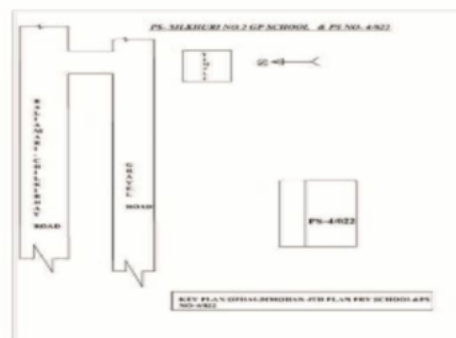

নির্বাচক নিবন্ধন আধিকারিকের স্বাক্ষর

Nazri Naksha

Google Map View

Polling Station Building Front View

Polling Station Front View

Cad View

Key MAP View

1 নাম : নসিরুল হক স্বামীর নাম : মনিরুল মিয়া বাড়ির নং : n0156 বয়স : 39 লিঙ্গ : মহিলা	DWP2907830 ফটো উপলব্ধ	2 নাম : সাহাজান আলী পিতার নাম : গহির উদ্দিন মিয়া বাড়ির নং : n0151 বয়স : 50 লিঙ্গ : পুরুষ	DWP2907806 ফটো উপলব্ধ	3 নাম : মনিরুল মিয়া পিতার নাম : কাজী উদ্দিন মিয়া বাড়ির নং : n0155 বয়স : 39 লিঙ্গ : পুরুষ	DWP2907822 ফটো উপলব্ধ
4 নাম : নসির হোসেন পিতার নাম : মনিরুল মিয়া বাড়ির নং : n0155 বয়স : 30 লিঙ্গ : পুরুষ	TSX1537281 ফটো উপলব্ধ	5 নাম : মামপি খাতুন (বিবি) স্বামীর নাম : নসির হোসেন বাড়ির নং : n0155 বয়স : 32 লিঙ্গ : মহিলা	TSX1653237 ফটো উপলব্ধ	6 নাম : মোহাবুল আলম পিতার নাম : নেজামুদ্দিন মিয়া বাড়ির নং : n0154 বয়স : 35 লিঙ্গ : পুরুষ	TSX1360346 ফটো উপলব্ধ
7 নাম : মলিনা বিবি স্বামীর নাম : মেজুদ্দিন মিয়া বাড়ির নং : n0188 বয়স : 47 লিঙ্গ : মহিলা	DWP1662600 ফটো উপলব্ধ	8 নাম : সাহিনুর আলম পিতার নাম : নেজামুদ্দিন মিয়া বাড়ির নং : 0154 বয়স : 36 লিঙ্গ : পুরুষ	TSX1854355 ফটো উপলব্ধ	9 নাম : ছাকিলা বিবি স্বামীর নাম : মোহাবুল আলম বাড়ির নং : n0154 বয়স : 33 লিঙ্গ : মহিলা	TSX1762822 ফটো উপলব্ধ
10 নাম : আলোয়া বেওয়া স্বামীর নাম : নিজামুদ্দিন মিয়া বাড়ির নং : n0154 বয়স : 58 লিঙ্গ : মহিলা	WB/01/003/120148 ফটো উপলব্ধ	11 নাম : রাহুল হক পিতার নাম : মনিরুল মিয়া বাড়ির নং : n0155 বয়স : 28 লিঙ্গ : পুরুষ	TSX1837780 ফটো উপলব্ধ	12 নাম : রসিদা বিবি স্বামীর নাম : সাহিনুর আলম বাড়ির নং : n0154 বয়স : 29 লিঙ্গ : মহিলা	TSX1762905 ফটো উপলব্ধ
13 নাম : বর্না রায় পিতার নাম : ললিত রায় বাড়ির নং : এন0099 বয়স : 29 লিঙ্গ : মহিলা	WII1754969 ফটো উপলব্ধ	14 নাম : মাইদুল মিয়া পিতার নাম : সাহাজান আলী বাড়ির নং : এন0151 বয়স : 25 লিঙ্গ : পুরুষ	TSX1965425 ফটো উপলব্ধ	15 নাম : দিপক দাস পিতার নাম : সুনিল দাস বাড়ির নং : n0099 বয়স : 36 লিঙ্গ : পুরুষ	TSX1286632 ফটো উপলব্ধ
16 নাম : সুনীল দাস পিতার নাম : নিতাই দাস বাড়ির নং : n0099 বয়স : 47 লিঙ্গ : পুরুষ	TSX1159342 ফটো উপলব্ধ	17 নাম : জ্যোৎস্না (বড়য়া) দাস স্বামীর নাম : সুনীল দাস বাড়ির নং : n0099 বয়স : 50 লিঙ্গ : মহিলা	DWP1694058 ফটো উপলব্ধ	18 নাম : রুস্তম আলী পিতার নাম : সাহআলাম আলী বাড়ির নং : n0198 বয়স : 51 লিঙ্গ : পুরুষ	WB/01/005/522095 ফটো উপলব্ধ
19 নাম : মিনহারা বিবি স্বামীর নাম : শাহাদাদ আলী বাড়ির নং : n0164 বয়স : 36 লিঙ্গ : মহিলা	TSX1434398 ফটো উপলব্ধ	20 নাম : শাহাদাদ আলী পিতার নাম : গহির উদ্দিন বাড়ির নং : n0164 বয়স : 44 লিঙ্গ : পুরুষ	DWP2192508 ফটো উপলব্ধ	21 নাম : আলিমুল মিন স্বামীর নাম : মোহাবুল ইসলাম বাড়ির নং : n0045 বয়স : 36 লিঙ্গ : মহিলা	TSX1434414 ফটো উপলব্ধ
22 নাম : মোহাবুল ইসলাম পিতার নাম : অফিলউদদীন মিয়া বাড়ির নং : n0045 বয়স : 56 লিঙ্গ : পুরুষ	TSX2214641 ফটো উপলব্ধ	23 নাম : আয়িয়া খাতুন স্বামীর নাম : ওসমানগনি সৈয়দ বাড়ির নং : n0147 বয়স : 69 লিঙ্গ : মহিলা	WB/01/005/519126 ফটো উপলব্ধ	24 নাম : তহিলা খাতুন পিতার নাম : আব্দুল গনি বাড়ির নং : n0167 বয়স : 55 লিঙ্গ : মহিলা	WB/01/008/258273 ফটো উপলব্ধ
25 নাম : রহিমা খাতুন স্বামীর নাম : সফিদুল হক বাড়ির নং : n0141 বয়স : 47 লিঙ্গ : মহিলা	DWP2387843 ফটো উপলব্ধ	26 নাম : সাপিয়া খাতুন স্বামীর নাম : আতাউল রহমান বাড়ির নং : এন0142 বয়স : 29 লিঙ্গ : মহিলা	TSX1965631 ফটো উপলব্ধ	27 নাম : ফিরদৌসি খাতুন পিতার নাম : রাহুল হোসেন বাড়ির নং : n0189 বয়স : 33 লিঙ্গ : মহিলা	TSX1476951 ফটো উপলব্ধ
28 নাম : আলিমা খাতুন (বিবি) স্বামীর নাম : মালেক উদ্দিন বাড়ির নং : n0143 বয়স : 39 লিঙ্গ : মহিলা	DWP2606085 ফটো উপলব্ধ	29 নাম : আমিনা খাতুন বিবি স্বামীর নাম : জাহাঙ্গীর হোসেন বাড়ির নং : n0197 বয়স : 47 লিঙ্গ : মহিলা	DWP2728368 ফটো উপলব্ধ	30 নাম : আলিমা বিবি স্বামীর নাম : মকবুল হোসেন বাড়ির নং : n0050 বয়স : 56 লিঙ্গ : মহিলা	WB/01/005/270535 ফটো উপলব্ধ