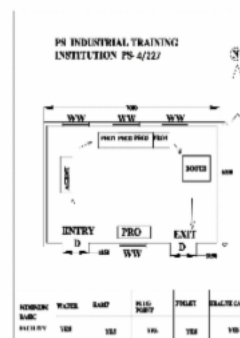

Key MAP View