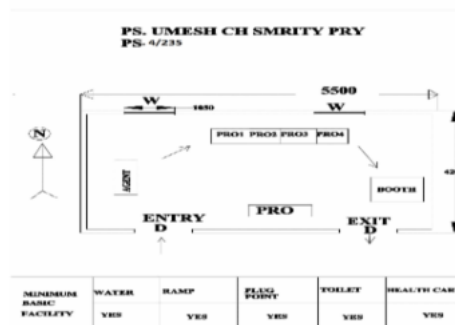

নির্বাচক নিবন্ধন আধিকারিকের স্বাক্ষর

Nazri Naksha

Google Map View

Polling Station Building Front View

Polling Station Front View

Cad View

Key MAP View

1 নাম : বীণা দাস স্বামীর নাম: নলিনী দাস বাড়ির নং : n0025 বয়স : 58 লিঙ্গ : মহিলা	DHL1667512 ফটো উপলব্ধ	2 নাম : শ্রেয়সী দাস মায়ের নাম: রিনা সরকার বাড়ির নং : n0025 বয়স : 31 লিঙ্গ : মহিলা	WII1563790 ফটো উপলব্ধ	3 নাম : কোয়েল অধিকারী পিতার নাম: অসিতবরণ অধিকারী বাড়ির নং : n0025 বয়স : 36 লিঙ্গ : মহিলা	TSX1271444 ফটো উপলব্ধ
4 নাম : রফিকা খাতুন স্বামীর নাম: সহিদুল আলী বাড়ির নং : n0025 বয়স : 24 লিঙ্গ : মহিলা	TSX2139590 ফটো উপলব্ধ	5 নাম : বিশ্বদীপ চক্রবর্তী পিতার নাম: বিশ্বজিৎ চক্রবর্তী বাড়ির নং : n0025 বয়স : 24 লিঙ্গ : পুরুষ	TSX2138808 ফটো উপলব্ধ	6 নাম : রুনা অধিকারী স্বামীর নাম: অসিত অধিকারী বাড়ির নং : n0025 বয়স : 53 লিঙ্গ : মহিলা	WB/01/004/549409 ফটো উপলব্ধ
7 নাম : লতা আচার্যী স্বামীর নাম: শ্যামল আচার্যী বাড়ির নং : n0104 বয়স : 66 লিঙ্গ : মহিলা	WB/01/004/555119 ফটো উপলব্ধ	8 নাম : সুজিত আচার্যী পিতার নাম: শ্যামল আচার্যী বাড়ির নং : n0104 বয়স : 47 লিঙ্গ : পুরুষ	LZL2492080 ফটো উপলব্ধ	9 নাম : সুজন আচার্যী পিতার নাম: শ্যামল আচার্যী বাড়ির নং : n0104 বয়স : 45 লিঙ্গ : পুরুষ	LZL1416007 ফটো উপলব্ধ
10 নাম : শ্যামল আচার্যী পিতার নাম: মাধব আচার্যী বাড়ির নং : n0104 বয়স : 71 লিঙ্গ : পুরুষ	WB/01/004/555489 ফটো উপলব্ধ	11 নাম : সন্তু ঘোষ পিতার নাম: শ্যামল ঘোষ বাড়ির নং : ওয়ার্ড নং.2 বয়স : 29 লিঙ্গ : পুরুষ	RIY2160729 ফটো উপলব্ধ	12 নাম : বর্নালী আচার্যী (চক্রবর্তী) স্বামীর নাম: সুজিত আচার্যী বাড়ির নং : n0104 বয়স : 30 লিঙ্গ : মহিলা	GJF0327866 ফটো উপলব্ধ
13 নাম : জবা আচার্যী (ভট্টাচার্য্য) স্বামীর নাম: সুজন আচার্যী বাড়ির নং : n0104 বয়স : 35 লিঙ্গ : মহিলা	TSX1831254 ফটো উপলব্ধ	14 নাম : শীতল সনি পিতার নাম: সম্পত কুমার সারদা বাড়ির নং : এন0158 বয়স : 50 লিঙ্গ : মহিলা	TSX2258168 ফটো উপলব্ধ	15 নাম : আরমান আমেদ পিতার নাম: আব্দুল লতিফ আমেদ বাড়ির নং : n0157 বয়স : 37 লিঙ্গ : পুরুষ	TSX1000371 ফটো উপলব্ধ
16 নাম : সামিউল ইসলাম পিতার নাম: আফতার আলী বাড়ির নং : n0077 বয়স : 34 লিঙ্গ : পুরুষ	TSX1335553 ফটো উপলব্ধ	17 নাম : হেনা বানু পিতার নাম: হাবুল হোসেন বাড়ির নং : n0133 বয়স : 36 লিঙ্গ : মহিলা	TSX1335454 ফটো উপলব্ধ	18 নাম : মমতা খাতুন স্বামীর নাম: মুজিবর বাড়ির নং : n0133 বয়স : 49 লিঙ্গ : মহিলা	LZL1631258 ফটো উপলব্ধ
19 নাম : ছালেমা বিবি স্বামীর নাম: হাবুল হোসেন বাড়ির নং : n0133 বয়স : 53 লিঙ্গ : মহিলা	WB/01/004/555141 ফটো উপলব্ধ	20 নাম : হাবুল হোসেন পিতার নাম: কলি মুদ্দিন মিত্রা বাড়ির নং : n0133 বয়স : 56 লিঙ্গ : পুরুষ	WB/01/004/555599 ফটো উপলব্ধ	21 নাম : রশিদুল আলী পিতার নাম: আরফত আলী বাড়ির নং : n0077 বয়স : 42 লিঙ্গ : পুরুষ	LZL2620946 ফটো উপলব্ধ
22 নাম : খাদীজা বিবি পারভিন স্বামীর নাম: আনোয়ার হোসেন বাড়ির নং : এন0103 বয়স : 27 লিঙ্গ : মহিলা	TSX2002640 ফটো উপলব্ধ	23 নাম : অঞ্জনা বিবি স্বামীর নাম: সাজিদুল আলী বাড়ির নং : n0077 বয়স : 35 লিঙ্গ : মহিলা	TSX1271329 ফটো উপলব্ধ	24 নাম : শেহীদা বেগম স্বামীর নাম: আবতার বাড়ির নং : n0077 বয়স : 61 লিঙ্গ : মহিলা	WB/01/004/555149 ফটো উপলব্ধ
25 নাম : জয় পাল পিতার নাম: কমল চন্দ্র পাল বাড়ির নং : n0302 বয়স : 45 লিঙ্গ : পুরুষ	LZL1455336 ফটো উপলব্ধ	26 নাম : সুজয় দাস পিতার নাম: সমরেন্দ্র কৃষ্ণ দাস বাড়ির নং : n0302 বয়স : 48 লিঙ্গ : পুরুষ	LZL1415546 ফটো উপলব্ধ	27 নাম : সুলতানা বেগম পিতার নাম: মজিবর রহমান বাড়ির নং : n0133 বয়স : 31 লিঙ্গ : মহিলা	TSX1515733 ফটো উপলব্ধ
28 নাম : কাশেম আলি পিতার নাম: কলিমুদ্দিন মিঞা বাড়ির নং : n0133 বয়স : 78 লিঙ্গ : পুরুষ	WB/01/004/555087 ফটো উপলব্ধ	29 নাম : মিরাজ হোসেন পিতার নাম: হাবুল হোসেন বাড়ির নং : n0133 বয়স : 29 লিঙ্গ : পুরুষ	TSX1831064 ফটো উপলব্ধ	30 নাম : আশরেকা বিবি স্বামীর নাম: সামিউল ইসলাম বাড়ির নং : n0077 বয়স : 30 লিঙ্গ : মহিলা	TSX1731553 ফটো উপলব্ধ