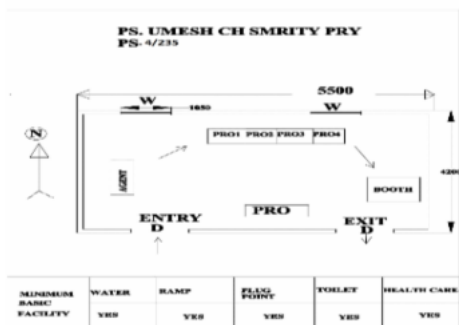

নির্বাচক নিবন্ধন আধিকারিকের স্বাক্ষর

Nazri Naksha

Google Map View

Polling Station Building Front View

Polling Station Front View

Cad View

Key MAP View

1 নাম : বীণা দাস স্বামীর নাম: নলিনী দাস বাড়ির নং : n0025 বয়স : 58 লিঙ্গ : মহিলা	DHL1667512 ফটো উপলব্ধ	2 নাম : শ্রেয়সী দাস মায়ের নাম: রিনা সরকার বাড়ির নং : n0025 বয়স : 31 লিঙ্গ : মহিলা	WII1563790 ফটো উপলব্ধ	3 নাম : কোয়েল অধিকারী পিতার নাম: অসিতবরণ অধিকারী বাড়ির নং : n0025 বয়স : 36 লিঙ্গ : মহিলা	TSX1271444 ফটো উপলব্ধ
4 নাম : রফিকা খাতুন স্বামীর নাম: সহিদুল আলী বাড়ির নং : n0025 বয়স : 24 লিঙ্গ : মহিলা	TSX2139590 ফটো উপলব্ধ	5 নাম : বিশ্বদীপ চক্রবর্তী পিতার নাম: বিশ্বজিৎ চক্রবর্তী বাড়ির নং : n0025 বয়স : 24 লিঙ্গ : পুরুষ	TSX2138808 ফটো উপলব্ধ	6 নাম : রুনা অধিকারী স্বামীর নাম: অসিত অধিকারী বাড়ির নং : n0025 বয়স : 53 লিঙ্গ : মহিলা	WB/01/004/549409 ফটো উপলব্ধ
7 নাম : লতা আচার্যী স্বামীর নাম: শ্যামল আচার্যী বাড়ির নং : n0104 বয়স : 66 লিঙ্গ : মহিলা	WB/01/004/555119 ফটো উপলব্ধ	8 নাম : সুজিত আচার্যী পিতার নাম: শ্যামল আচার্যী বাড়ির নং : n0104 বয়স : 47 লিঙ্গ : পুরুষ	LZL2492080 ফটো উপলব্ধ	9 নাম : সুজন আচার্যী পিতার নাম: শ্যামল আচার্যী বাড়ির নং : n0104 বয়স : 45 লিঙ্গ : পুরুষ	LZL1416007 ফটো উপলব্ধ
10 নাম : শ্যামল আচার্যী পিতার নাম: মাধব আচার্যী বাড়ির নং : n0104 বয়স : 71 লিঙ্গ : পুরুষ	WB/01/004/555489 ফটো উপলব্ধ	11 নাম : সন্তু ঘোষ পিতার নাম: শ্যামল ঘোষ বাড়ির নং : ওয়ার্ড নং.2 বয়স : 29 লিঙ্গ : পুরুষ	RIY2160729 ফটো উপলব্ধ	12 নাম : বর্নালী আচার্যী (চক্রবর্তী) স্বামীর নাম: সুজিত আচার্যী বাড়ির নং : n0104 বয়স : 30 লিঙ্গ : মহিলা	GJF0327866 ফটো উপলব্ধ
13 নাম : জবা আচার্যী (ভট্টাচার্য্য) স্বামীর নাম: সুজন আচার্যী বাড়ির নং : n0104 বয়স : 35 লিঙ্গ : মহিলা	TSX1831254 ফটো উপলব্ধ	14 নাম : শীতল সনি পিতার নাম: সম্পত কুমার সারদা বাড়ির নং : এন0158 বয়স : 50 লিঙ্গ : মহিলা	TSX2258168 ফটো উপলব্ধ	15 নাম : আরমান আমেদ পিতার নাম: আব্দুল লতিফ আমেদ বাড়ির নং : n0157 বয়স : 37 লিঙ্গ : পুরুষ	TSX1000371 ফটো উপলব্ধ
16 নাম : সামিউল ইসলাম পিতার নাম: আফতার আলী বাড়ির নং : n0077 বয়স : 34 লিঙ্গ : পুরুষ	TSX1335553 ফটো উপলব্ধ	17 নাম : হেনা বানু পিতার নাম: হাবুল হোসেন বাড়ির নং : n0133 বয়স : 36 লিঙ্গ : মহিলা	TSX1335454 ফটো উপলব্ধ	18 নাম : মমতা খাতুন স্বামীর নাম: মুজিবর বাড়ির নং : n0133 বয়স : 49 লিঙ্গ : মহিলা	LZL1631258 ফটো উপলব্ধ
19 নাম : ছালেমা বিবি স্বামীর নাম: হাবুল হোসেন বাড়ির নং : n0133 বয়স : 53 লিঙ্গ : মহিলা	WB/01/004/555141 ফটো উপলব্ধ	20 নাম : হাবুল হোসেন পিতার নাম: কলি মুদ্দিন মিত্রা বাড়ির নং : n0133 বয়স : 56 লিঙ্গ : পুরুষ	WB/01/004/555599 ফটো উপলব্ধ	21 নাম : রশিদুল আলী পিতার নাম: আরফত আলী বাড়ির নং : n0077 বয়স : 42 লিঙ্গ : পুরুষ	LZL2620946 ফটো উপলব্ধ
22 নাম : খাদীজা বিবি পারভিন স্বামীর নাম: আনোয়ার হোসেন বাড়ির নং : এন0103 বয়স : 27 লিঙ্গ : মহিলা	TSX2002640 ফটো উপলব্ধ	23 নাম : অঞ্জনা বিবি স্বামীর নাম: সাজিদুল আলী বাড়ির নং : n0077 বয়স : 35 লিঙ্গ : মহিলা	TSX1271329 ফটো উপলব্ধ	24 নাম : শেহীদা বেগম স্বামীর নাম: আবতার বাড়ির নং : n0077 বয়স : 61 লিঙ্গ : মহিলা	WB/01/004/555149 ফটো উপলব্ধ
25 নাম : জয় পাল পিতার নাম: কমল চন্দ্র পাল বাড়ির নং : n0302 বয়স : 45 লিঙ্গ : পুরুষ	LZL1455336 ফটো উপলব্ধ	26 নাম : সুজয় দাস পিতার নাম: সমরেন্দ্র কৃষ্ণ দাস বাড়ির নং : n0302 বয়স : 48 লিঙ্গ : পুরুষ	LZL1415546 ফটো উপলব্ধ	27 নাম : সুলতানা বেগম পিতার নাম: মজিবর রহমান বাড়ির নং : n0133 বয়স : 31 লিঙ্গ : মহিলা	TSX1515733 ফটো উপলব্ধ
28 নাম : কাশেম আলি পিতার নাম: কলিমুদ্দিন মিঞা বাড়ির নং : n0133 বয়স : 78 লিঙ্গ : পুরুষ	WB/01/004/555087 ফটো উপলব্ধ	29 নাম : মিরাজ হোসেন পিতার নাম: হাবুল হোসেন বাড়ির নং : n0133 বয়স : 29 লিঙ্গ : পুরুষ	TSX1831064 ফটো উপলব্ধ	30 নাম : আশরেকা বিবি স্বামীর নাম: সামিউল ইসলাম বাড়ির নং : n0077 বয়স : 30 লিঙ্গ : মহিলা	TSX1731553 ফটো উপলব্ধ