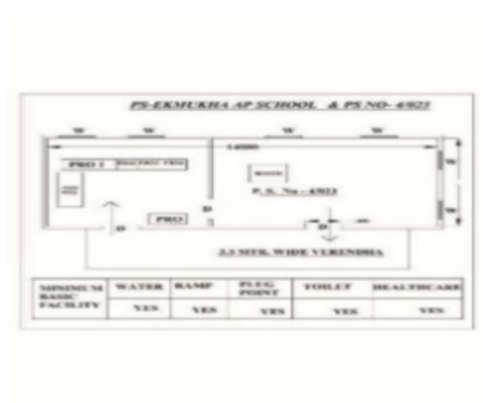

নির্বাচক নিবন্ধন আধিকারিকের স্বাক্ষর

Nazri Naksha

Google Map View

Polling Station Building Front View

Polling Station Front View

Cad View

Key MAP View

1 নাম : বীরেন দাস পিতার নাম: রবি দাস বাড়ির নং : এন0129 বয়স : 23 লিঙ্গ : পুরুষ	TSX2178267 ফটো উপলব্ধ	2 নাম : আমিনা খাতুন স্বামীর নাম: মমিনুর রহমান বাড়ির নং : এন0130 বয়স : 36 লিঙ্গ : মহিলা	TSX2178481 ফটো উপলব্ধ	3 নাম : পিংকি দাস পিতার নাম: মুগাল দাস বাড়ির নং : এন0025 বয়স : 26 লিঙ্গ : মহিলা	TSX2058600 ফটো উপলব্ধ
4 নাম : বুল্টি দাস পিতার নাম: সুকুমার দাস বাড়ির নং : এন0220 বয়স : 23 লিঙ্গ : মহিলা	TSX2279438 ফটো উপলব্ধ	5 নাম : গনেশ দাস পিতার নাম: গৌরাজ দাস বাড়ির নং : n0228 বয়স : 28 লিঙ্গ : পুরুষ	TSX1854744 ফটো উপলব্ধ	6 নাম : কনকলতা দাস স্বামীর নাম: গোবিন্দ দাস বাড়ির নং : n0229 বয়স : 61 লিঙ্গ : মহিলা	WB/01/005/270545 ফটো উপলব্ধ
7 নাম : নিপিন দাস পিতার নাম: নিশি দাস বাড়ির নং : n0224 বয়স : 38 লিঙ্গ : পুরুষ	TSX1160274 ফটো উপলব্ধ	8 নাম : বাসনা দাস পিতার নাম: রমানাথ দাস বাড়ির নং : n0222 বয়স : 61 লিঙ্গ : মহিলা	WB/01/005/270659 ফটো উপলব্ধ	9 নাম : মদন চন্দ্র দাস পিতার নাম: সুধীর দাস বাড়ির নং : n0179 বয়স : 52 লিঙ্গ : পুরুষ	DWP2279701 ফটো উপলব্ধ
10 নাম : আশালতা দাস স্বামীর নাম: কালিপদ দাস বাড়ির নং : n0142 বয়স : 82 লিঙ্গ : মহিলা	WB/01/005/270766 ফটো উপলব্ধ	11 নাম : সুশান্ত দাস পিতার নাম: গৌরাজ দাস বাড়ির নং : n0141 বয়স : 34 লিঙ্গ : পুরুষ	TSX1434430 ফটো উপলব্ধ	12 নাম : রাধারানী দাস স্বামীর নাম: গজেন চন্দ্র দাস বাড়ির নং : n0141 বয়স : 38 লিঙ্গ : মহিলা	TSX1360585 ফটো উপলব্ধ
13 নাম : ধুবনাথ দাস পিতার নাম: নারায়ন চন্দ্র দাস বাড়ির নং : n0140 বয়স : 32 লিঙ্গ : পুরুষ	TSX1360536 ফটো উপলব্ধ	14 নাম : আল্লা দাস স্বামীর নাম: পরিতোষ দাস বাড়ির নং : 0131 বয়স : 37 লিঙ্গ : মহিলা	TSX1160266 ফটো উপলব্ধ	15 নাম : পরিতোষ দাস পিতার নাম: নিত্যানন্দ দাস বাড়ির নং : n0130 বয়স : 51 লিঙ্গ : পুরুষ	WB/01/005/270532 ফটো উপলব্ধ
16 নাম : প্রতাপচন্দ্র দাস পিতার নাম: নারায়নচন্দ্র দাস বাড়ির নং : n0138 বয়স : 51 লিঙ্গ : পুরুষ	DWP1693746 ফটো উপলব্ধ	17 নাম : মিনু দাস স্বামীর নাম: মলয় দাস বাড়ির নং : n0129 বয়স : 51 লিঙ্গ : মহিলা	DWP2092450 ফটো উপলব্ধ	18 নাম : রীনা দাস স্বামীর নাম: পবিত্র দাস বাড়ির নং : 0128 বয়স : 35 লিঙ্গ : মহিলা	TSX1160258 ফটো উপলব্ধ
19 নাম : সন্ধ্যা দাস স্বামীর নাম: মুনাল দাস বাড়ির নং : n0127 বয়স : 52 লিঙ্গ : মহিলা	WB/01/005/270451 ফটো উপলব্ধ	20 নাম : অক্ষয় চন্দ্র দাস পিতার নাম: অমল্য দাস বাড়ির নং : n0282 বয়স : 29 লিঙ্গ : পুরুষ	TSX1907674 ফটো উপলব্ধ	21 নাম : গোপাল চন্দ্র দাস পিতার নাম: সাধন চন্দ্র দাস বাড়ির নং : এন0129 বয়স : 26 লিঙ্গ : পুরুষ	TSX1966431 ফটো উপলব্ধ
22 নাম : মুংলী দাস স্বামীর নাম: সুভাষ দাস বাড়ির নং : n0236 বয়স : 74 লিঙ্গ : মহিলা	WB/01/005/270372 ফটো উপলব্ধ	23 নাম : নারায়ন দাস পিতার নাম: শ্রীধর দাস বাড়ির নং : n0235 বয়স : 73 লিঙ্গ : পুরুষ	WB/01/005/270138 ফটো উপলব্ধ	24 নাম : প্রসেনজিত দাস পিতার নাম: মদন দাস বাড়ির নং : এন179 বয়স : 27 লিঙ্গ : পুরুষ	TSX1965920 ফটো উপলব্ধ
25 নাম : অমল্য দাস পিতার নাম: অধর দাস বাড়ির নং : n0282 বয়স : 63 লিঙ্গ : পুরুষ	WB/01/005/270714 ফটো উপলব্ধ	26 নাম : অমরেশ দাস পিতার নাম: অমল্য দাস বাড়ির নং : n0214 বয়স : 43 লিঙ্গ : পুরুষ	TSX1159847 ফটো উপলব্ধ	27 নাম : প্রতিমা দাস স্বামীর নাম: উত্তম দাস বাড়ির নং : 0312 বয়স : 39 লিঙ্গ : মহিলা	TSX1160621 ফটো উপলব্ধ
28 নাম : উত্তম দাস পিতার নাম: উপেনচন্দ্র দাস বাড়ির নং : n0185 বয়স : 43 লিঙ্গ : পুরুষ	DWP2198927 ফটো উপলব্ধ	29 নাম : বিনা দাস স্বামীর নাম: প্রদীপ দাস বাড়ির নং : n0142 বয়স : 35 লিঙ্গ : মহিলা	TSX1537596 ফটো উপলব্ধ	30 নাম : প্রদীপ দাস পিতার নাম: প্রমোদ দাস বাড়ির নং : n0142 বয়স : 38 লিঙ্গ : পুরুষ	TSX0091769 ফটো উপলব্ধ