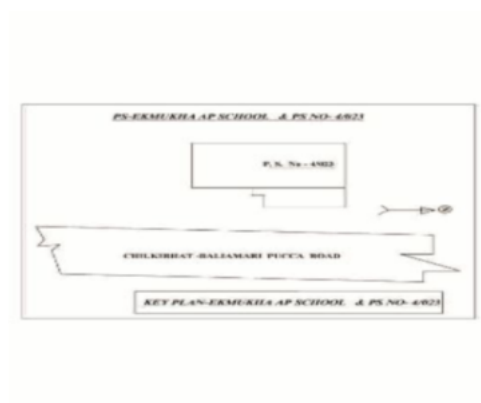

নির্বাচক নিবন্ধন আধিকারিকের স্বাক্ষর

Nazri Naksha

Google Map View

Polling Station Building Front View

Polling Station Front View

Cad View

Key MAP View

1 নাম : বীরেন দাস পিতার নাম: রবি দাস বাড়ির নং : এন0129 বয়স : 23 লিঙ্গ : পুরুষ	TSX2178267 ফটো উপলব্ধ	2 নাম : আমিনা খাতুন স্বামীর নাম: মমিনুর রহমান বাড়ির নং : এন0130 বয়স : 36 লিঙ্গ : মহিলা	TSX2178481 ফটো উপলব্ধ	3 নাম : পিংকি দাস পিতার নাম: মুগাল দাস বাড়ির নং : এন0025 বয়স : 26 লিঙ্গ : মহিলা	TSX2058600 ফটো উপলব্ধ
4 নাম : বুল্টি দাস পিতার নাম: সুকুমার দাস বাড়ির নং : এন0220 বয়স : 23 লিঙ্গ : মহিলা	TSX2279438 ফটো উপলব্ধ	5 নাম : গনেশ দাস পিতার নাম: গৌরাজ দাস বাড়ির নং : n0228 বয়স : 28 লিঙ্গ : পুরুষ	TSX1854744 ফটো উপলব্ধ	6 নাম : কনকলতা দাস স্বামীর নাম: গোবিন্দ দাস বাড়ির নং : n0229 বয়স : 61 লিঙ্গ : মহিলা	WB/01/005/270545 ফটো উপলব্ধ
7 নাম : নিপিন দাস পিতার নাম: নিশি দাস বাড়ির নং : n0224 বয়স : 38 লিঙ্গ : পুরুষ	TSX1160274 ফটো উপলব্ধ	8 নাম : বাসনা দাস পিতার নাম: রমানাথ দাস বাড়ির নং : n0222 বয়স : 61 লিঙ্গ : মহিলা	WB/01/005/270659 ফটো উপলব্ধ	9 নাম : মদন চন্দ্র দাস পিতার নাম: সুধীর দাস বাড়ির নং : n0179 বয়স : 52 লিঙ্গ : পুরুষ	DWP2279701 ফটো উপলব্ধ
10 নাম : আশালতা দাস স্বামীর নাম: কালিপদ দাস বাড়ির নং : n0142 বয়স : 82 লিঙ্গ : মহিলা	WB/01/005/270766 ফটো উপলব্ধ	11 নাম : সুশান্ত দাস পিতার নাম: গৌরাজ দাস বাড়ির নং : n0141 বয়স : 34 লিঙ্গ : পুরুষ	TSX1434430 ফটো উপলব্ধ	12 নাম : রাধারানী দাস স্বামীর নাম: গজেন চন্দ্র দাস বাড়ির নং : n0141 বয়স : 38 লিঙ্গ : মহিলা	TSX1360585 ফটো উপলব্ধ
13 নাম : ধুবনাথ দাস পিতার নাম: নারায়ন চন্দ্র দাস বাড়ির নং : n0140 বয়স : 32 লিঙ্গ : পুরুষ	TSX1360536 ফটো উপলব্ধ	14 নাম : আল্লা দাস স্বামীর নাম: পরিতোষ দাস বাড়ির নং : 0131 বয়স : 37 লিঙ্গ : মহিলা	TSX1160266 ফটো উপলব্ধ	15 নাম : পরিতোষ দাস পিতার নাম: নিত্যানন্দ দাস বাড়ির নং : n0130 বয়স : 51 লিঙ্গ : পুরুষ	WB/01/005/270532 ফটো উপলব্ধ
16 নাম : প্রতাপচন্দ্র দাস পিতার নাম: নারায়নচন্দ্র দাস বাড়ির নং : n0138 বয়স : 51 লিঙ্গ : পুরুষ	DWP1693746 ফটো উপলব্ধ	17 নাম : মিনু দাস স্বামীর নাম: মলয় দাস বাড়ির নং : n0129 বয়স : 51 লিঙ্গ : মহিলা	DWP2092450 ফটো উপলব্ধ	18 নাম : রীনা দাস স্বামীর নাম: পবিত্র দাস বাড়ির নং : 0128 বয়স : 35 লিঙ্গ : মহিলা	TSX1160258 ফটো উপলব্ধ
19 নাম : সন্ধ্যা দাস স্বামীর নাম: মুনাল দাস বাড়ির নং : n0127 বয়স : 52 লিঙ্গ : মহিলা	WB/01/005/270451 ফটো উপলব্ধ	20 নাম : অক্ষয় চন্দ্র দাস পিতার নাম: অমল্য দাস বাড়ির নং : n0282 বয়স : 29 লিঙ্গ : পুরুষ	TSX1907674 ফটো উপলব্ধ	21 নাম : গোপাল চন্দ্র দাস পিতার নাম: সাধন চন্দ্র দাস বাড়ির নং : এন0129 বয়স : 26 লিঙ্গ : পুরুষ	TSX1966431 ফটো উপলব্ধ
22 নাম : মুংলী দাস স্বামীর নাম: সুভাষ দাস বাড়ির নং : n0236 বয়স : 74 লিঙ্গ : মহিলা	WB/01/005/270372 ফটো উপলব্ধ	23 নাম : নারায়ন দাস পিতার নাম: শ্রীধর দাস বাড়ির নং : n0235 বয়স : 73 লিঙ্গ : পুরুষ	WB/01/005/270138 ফটো উপলব্ধ	24 নাম : প্রসেনজিত দাস পিতার নাম: মদন দাস বাড়ির নং : এন179 বয়স : 27 লিঙ্গ : পুরুষ	TSX1965920 ফটো উপলব্ধ
25 নাম : অমল্য দাস পিতার নাম: অধর দাস বাড়ির নং : n0282 বয়স : 63 লিঙ্গ : পুরুষ	WB/01/005/270714 ফটো উপলব্ধ	26 নাম : অমরেশ দাস পিতার নাম: অমল্য দাস বাড়ির নং : n0214 বয়স : 43 লিঙ্গ : পুরুষ	TSX1159847 ফটো উপলব্ধ	27 নাম : প্রতিমা দাস স্বামীর নাম: উত্তম দাস বাড়ির নং : 0312 বয়স : 39 লিঙ্গ : মহিলা	TSX1160621 ফটো উপলব্ধ
28 নাম : উত্তম দাস পিতার নাম: উপেনচন্দ্র দাস বাড়ির নং : n0185 বয়স : 43 লিঙ্গ : পুরুষ	DWP2198927 ফটো উপলব্ধ	29 নাম : বিনা দাস স্বামীর নাম: প্রদীপ দাস বাড়ির নং : n0142 বয়স : 35 লিঙ্গ : মহিলা	TSX1537596 ফটো উপলব্ধ	30 নাম : প্রদীপ দাস পিতার নাম: প্রমোদ দাস বাড়ির নং : n0142 বয়স : 38 লিঙ্গ : পুরুষ	TSX0091769 ফটো উপলব্ধ