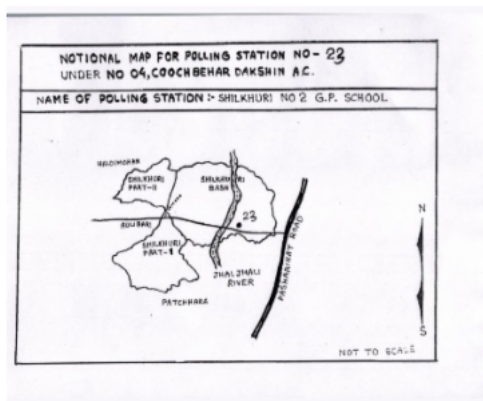

Nazri Naksha