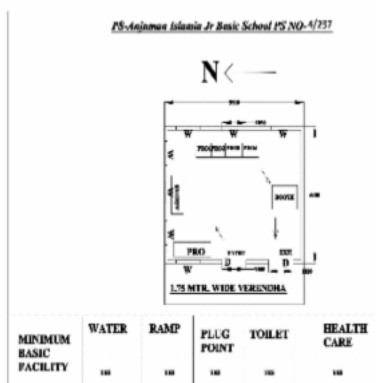

নির্বাচক নিবন্ধন আধিকারিকের স্বাক্ষর

Nazri Naksha

Google Map View

Polling Station Building Front View

Polling Station Front View

Cad View

Key MAP View

1 নাম : বিনা (সরকার) রায় স্বামীর নাম: কমল রায় বাড়ির নং : n0193 বয়স : 44 লিঙ্গ : মহিলা	TSX1831536 ফটো উপলব্ধ	2 নাম : মাদুরী দেবী অগ্রহরি স্বামীর নাম: সুদর্শন চন্দ্র অগ্রহরি বাড়ির নং : n0273 বয়স : 61 লিঙ্গ : মহিলা	WB/01/004/426420 ফটো উপলব্ধ	3 নাম : অমিত কুমার অগ্রহরি পিতার নাম: সুদর্শন চন্দ্র অগ্রহরি বাড়ির নং : n0271 বয়স : 45 লিঙ্গ : পুরুষ	TSX0781245 ফটো উপলব্ধ
4 নাম : সুদর্শন চন্দ্র অগ্রহরি পিতার নাম: লক্ষ্মীরাম অগ্রহরি বাড়ির নং : n0272 বয়স : 64 লিঙ্গ : পুরুষ	WB/01/004/426461 ফটো উপলব্ধ	5 নাম : স্বাতী অগ্রহরি স্বামীর নাম: অমিত কুমার অগ্রহরি বাড়ির নং : n0265 বয়স : 39 লিঙ্গ : মহিলা	TSX1614635 ফটো উপলব্ধ	6 নাম : ফয়সাল আনসারী পিতার নাম: আব্দুর রৌফ আনসারী বাড়ির নং : n0251 বয়স : 35 লিঙ্গ : পুরুষ	TSX1614494 ফটো উপলব্ধ
7 নাম : সালেহা খাতুন স্বামীর নাম: আব্দুর রৌফ আনসারী বাড়ির নং : n0112 বয়স : 67 লিঙ্গ : মহিলা	TSX1516657 ফটো উপলব্ধ	8 নাম : রানা দাস পিতার নাম: রঞ্জনকুমার দাস বাড়ির নং : 150/8 বয়স : 56 লিঙ্গ : পুরুষ	WB/01/004/561162 ফটো উপলব্ধ	9 নাম : তারান্নম পারভীন পিতার নাম: আব্দুর রৌফ আনসারী বাড়ির নং : n0112 বয়স : 48 লিঙ্গ : মহিলা	DWP2290773 ফটো উপলব্ধ
10 নাম : আব্দুর রৌফ আনসারী পিতার নাম: জালালউদ্দিন আনসারী বাড়ির নং : n0112 বয়স : 81 লিঙ্গ : পুরুষ	TSX1516640 ফটো উপলব্ধ	11 নাম : রাজীব তপাদার পিতার নাম: রঞ্জিত তপাদার বাড়ির নং : n0112 বয়স : 46 লিঙ্গ : পুরুষ	TSX1732379 ফটো উপলব্ধ	12 নাম : ঋততিকা দাস পিতার নাম: রাণা দাস বাড়ির নং : এন0459 বয়স : 23 লিঙ্গ : মহিলা	TSX2214450 ফটো উপলব্ধ
13 নাম : মুন্নি দাস স্বামীর নাম: রানা দাস বাড়ির নং : 150/8 বয়স : 48 লিঙ্গ : মহিলা	GMB1553502 ফটো উপলব্ধ	14 নাম : কমল কিশোর আসোপা পিতার নাম: জেইসরাজ আশোপা বাড়ির নং : এন0023 বয়স : 57 লিঙ্গ : পুরুষ	TSX2395002 ফটো উপলব্ধ	15 নাম : পালক আসোপা পিতার নাম: কমল কিশোর আসোপা বাড়ির নং : এন0058 বয়স : 22 লিঙ্গ : মহিলা	TSX2267730 ফটো উপলব্ধ
16 নাম : অনুরাধা বণিক পিতার নাম: বিশ্বজিত বণিক বাড়ির নং : n0279 বয়স : 30 লিঙ্গ : মহিলা	TSX1742790 ফটো উপলব্ধ	17 নাম : মনোজ উপাধ্যায় পিতার নাম: তুলসীরাম শর্মা বাড়ির নং : n0279 বয়স : 51 লিঙ্গ : পুরুষ	LZL2496305 ফটো উপলব্ধ	18 নাম : আশা কুমহার স্বামীর নাম: ধর্মরাজ কুমহার বাড়ির নং : n0233 বয়স : 39 লিঙ্গ : মহিলা	TSX1405711 ফটো উপলব্ধ
19 নাম : ইন্দ্রাশ্রী কর্মকার পিতার নাম: অমল কুমার কর্মকার বাড়ির নং : এন0421 বয়স : 37 লিঙ্গ : মহিলা	TSX1121516 ফটো উপলব্ধ	20 নাম : সরিতা কেউট পিতার নাম: প্রেম নাথ কেউট বাড়ির নং : n0250 বয়স : 31 লিঙ্গ : মহিলা	TSX1614486 ফটো উপলব্ধ	21 নাম : চন্দ্র বণিক স্বামীর নাম: চিরঞ্জীব বণিক বাড়ির নং : 100 বয়স : 51 লিঙ্গ : মহিলা	TSX2406023 ফটো উপলব্ধ
22 নাম : ইন্দ্রাবতি কেউট স্বামীর নাম: তুলসীরাম কেউট বাড়ির নং : n0176 বয়স : 50 লিঙ্গ : মহিলা	LZL2622397 ফটো উপলব্ধ	23 নাম : চিরন্তন বণিক পিতার নাম: চিরঞ্জীব বণিক বাড়ির নং : 100 বয়স : 24 লিঙ্গ : পুরুষ	TSX2406049 ফটো উপলব্ধ	24 নাম : কুসুম কেউট পিতার নাম: প্রমনাথ কেউট বাড়ির নং : n0235 বয়স : 34 লিঙ্গ : মহিলা	TSX1405745 ফটো উপলব্ধ
25 নাম : রাকেশ কেউট পিতার নাম: রামমুরত কেউট বাড়ির নং : n0175 বয়স : 31 লিঙ্গ : পুরুষ	TSX1516384 ফটো উপলব্ধ	26 নাম : লালজিৎ কেউট পিতার নাম: রামদুত কেউট বাড়ির নং : n0175 বয়স : 60 লিঙ্গ : পুরুষ	LZL2622389 ফটো উপলব্ধ	27 নাম : প্রদীপ কেউট পিতার নাম: শ্যামলাল কেউট বাড়ির নং : n0010 বয়স : 56 লিঙ্গ : পুরুষ	LZL2494003 ফটো উপলব্ধ
28 নাম : ফুল কুমারী কেউট পিতার নাম: লালজিৎ কেউট বাড়ির নং : n0175 বয়স : 31 লিঙ্গ : মহিলা	TSX1516442 ফটো উপলব্ধ	29 নাম : বিকাশ কেউট পিতার নাম: রাম মুরত কেউট বাড়ির নং : n0175 বয়স : 36 লিঙ্গ : পুরুষ	TSX1516392 ফটো উপলব্ধ	30 নাম : রাজকুমারী কেউট পিতার নাম: লালজিৎ কেউট বাড়ির নং : n0175 বয়স : 37 লিঙ্গ : মহিলা	TSX1272228 ফটো উপলব্ধ