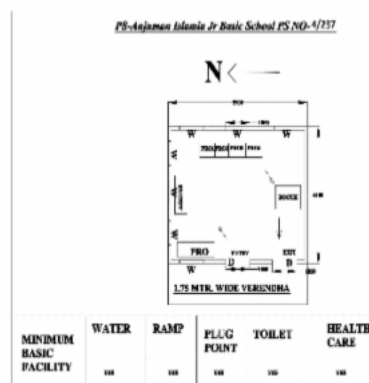

নির্বাচক নিবন্ধন আধিকারিকের স্বাক্ষর

Nazri Naksha

Google Map View

Polling Station Building Front View

Polling Station Front View

Cad View

Key MAP View

1 নাম : বিনা (সরকার) রায় স্বামীর নাম: কমল রায় বাড়ির নং : n0193 বয়স : 44 লিঙ্গ : মহিলা	TSX1831536 ফটো উপলব্ধ	2 নাম : মাদুরী দেবী অগ্রহরি স্বামীর নাম: সুদর্শন চন্দ্র অগ্রহরি বাড়ির নং : n0273 বয়স : 61 লিঙ্গ : মহিলা	WB/01/004/426420 ফটো উপলব্ধ	3 নাম : অমিত কুমার অগ্রহরি পিতার নাম: সুদর্শন চন্দ্র অগ্রহরি বাড়ির নং : n0271 বয়স : 45 লিঙ্গ : পুরুষ	TSX0781245 ফটো উপলব্ধ
4 নাম : সুদর্শন চন্দ্র অগ্রহরি পিতার নাম: লক্ষ্মীরাম অগ্রহরি বাড়ির নং : n0272 বয়স : 64 লিঙ্গ : পুরুষ	WB/01/004/426461 ফটো উপলব্ধ	5 নাম : স্বাতী অগ্রহরি স্বামীর নাম: অমিত কুমার অগ্রহরি বাড়ির নং : n0265 বয়স : 39 লিঙ্গ : মহিলা	TSX1614635 ফটো উপলব্ধ	6 নাম : ফয়সাল আনসারী পিতার নাম: আব্দুর রৌফ আনসারী বাড়ির নং : n0251 বয়স : 35 লিঙ্গ : পুরুষ	TSX1614494 ফটো উপলব্ধ
7 নাম : সালেহা খাতুন স্বামীর নাম: আব্দুর রৌফ আনসারী বাড়ির নং : n0112 বয়স : 67 লিঙ্গ : মহিলা	TSX1516657 ফটো উপলব্ধ	8 নাম : রানা দাস পিতার নাম: রঞ্জনকুমার দাস বাড়ির নং : 150/8 বয়স : 56 লিঙ্গ : পুরুষ	WB/01/004/561162 ফটো উপলব্ধ	9 নাম : তারান্নম পারভীন পিতার নাম: আব্দুর রৌফ আনসারী বাড়ির নং : n0112 বয়স : 48 লিঙ্গ : মহিলা	DWP2290773 ফটো উপলব্ধ
10 নাম : আব্দুর রৌফ আনসারী পিতার নাম: জালালউদ্দিন আনসারী বাড়ির নং : n0112 বয়স : 81 লিঙ্গ : পুরুষ	TSX1516640 ফটো উপলব্ধ	11 নাম : রাজীব তপাদার পিতার নাম: রঞ্জিত তপাদার বাড়ির নং : n0112 বয়স : 46 লিঙ্গ : পুরুষ	TSX1732379 ফটো উপলব্ধ	12 নাম : ঋততিকা দাস পিতার নাম: রাণা দাস বাড়ির নং : এন0459 বয়স : 23 লিঙ্গ : মহিলা	TSX2214450 ফটো উপলব্ধ
13 নাম : মুন্নি দাস স্বামীর নাম: রানা দাস বাড়ির নং : 150/8 বয়স : 48 লিঙ্গ : মহিলা	GMB1553502 ফটো উপলব্ধ	14 নাম : কমল কিশোর আসোপা পিতার নাম: জেইসরাজ আশোপা বাড়ির নং : এন0023 বয়স : 57 লিঙ্গ : পুরুষ	TSX2395002 ফটো উপলব্ধ	15 নাম : পালক আসোপা পিতার নাম: কমল কিশোর আসোপা বাড়ির নং : এন0058 বয়স : 22 লিঙ্গ : মহিলা	TSX2267730 ফটো উপলব্ধ
16 নাম : অনুরাধা বণিক পিতার নাম: বিশ্বজিত বণিক বাড়ির নং : n0279 বয়স : 30 লিঙ্গ : মহিলা	TSX1742790 ফটো উপলব্ধ	17 নাম : মনোজ উপাধ্যায় পিতার নাম: তুলসীরাম শর্মা বাড়ির নং : n0279 বয়স : 51 লিঙ্গ : পুরুষ	LZL2496305 ফটো উপলব্ধ	18 নাম : আশা কুমহার স্বামীর নাম: ধর্মরাজ কুমহার বাড়ির নং : n0233 বয়স : 39 লিঙ্গ : মহিলা	TSX1405711 ফটো উপলব্ধ
19 নাম : ইন্দ্রাশ্রী কর্মকার পিতার নাম: অমল কুমার কর্মকার বাড়ির নং : এন0421 বয়স : 37 লিঙ্গ : মহিলা	TSX1121516 ফটো উপলব্ধ	20 নাম : সরিতা কেউট পিতার নাম: প্রেম নাথ কেউট বাড়ির নং : n0250 বয়স : 31 লিঙ্গ : মহিলা	TSX1614486 ফটো উপলব্ধ	21 নাম : চন্দ্র বণিক স্বামীর নাম: চিরঞ্জীব বণিক বাড়ির নং : 100 বয়স : 51 লিঙ্গ : মহিলা	TSX2406023 ফটো উপলব্ধ
22 নাম : ইন্দ্রাবতি কেউট স্বামীর নাম: তুলসীরাম কেউট বাড়ির নং : n0176 বয়স : 50 লিঙ্গ : মহিলা	LZL2622397 ফটো উপলব্ধ	23 নাম : চিরন্তন বণিক পিতার নাম: চিরঞ্জীব বণিক বাড়ির নং : 100 বয়স : 24 লিঙ্গ : পুরুষ	TSX2406049 ফটো উপলব্ধ	24 নাম : কুসুম কেউট পিতার নাম: প্রমনাথ কেউট বাড়ির নং : n0235 বয়স : 34 লিঙ্গ : মহিলা	TSX1405745 ফটো উপলব্ধ
25 নাম : রাকেশ কেউট পিতার নাম: রামমুরত কেউট বাড়ির নং : n0175 বয়স : 31 লিঙ্গ : পুরুষ	TSX1516384 ফটো উপলব্ধ	26 নাম : লালজিৎ কেউট পিতার নাম: রামদুত কেউট বাড়ির নং : n0175 বয়স : 60 লিঙ্গ : পুরুষ	LZL2622389 ফটো উপলব্ধ	27 নাম : প্রদীপ কেউট পিতার নাম: শ্যামলাল কেউট বাড়ির নং : n0010 বয়স : 56 লিঙ্গ : পুরুষ	LZL2494003 ফটো উপলব্ধ
28 নাম : ফুল কুমারী কেউট পিতার নাম: লালজিৎ কেউট বাড়ির নং : n0175 বয়স : 31 লিঙ্গ : মহিলা	TSX1516442 ফটো উপলব্ধ	29 নাম : বিকাশ কেউট পিতার নাম: রাম মুরত কেউট বাড়ির নং : n0175 বয়স : 36 লিঙ্গ : পুরুষ	TSX1516392 ফটো উপলব্ধ	30 নাম : রাজকুমারী কেউট পিতার নাম: লালজিৎ কেউট বাড়ির নং : n0175 বয়স : 37 লিঙ্গ : মহিলা	TSX1272228 ফটো উপলব্ধ