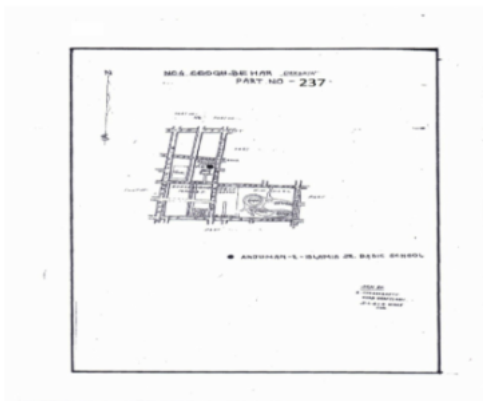

নির্বাচক নিবন্ধন আধিকারিকের স্বাক্ষর

Nazri Naksha

Google Map View

Polling Station Building Front View

Polling Station Front View

Cad View

Key MAP View

1 নাম : বিনা (সরকার) রায় স্বামীর নাম: কমল রায় বাড়ির নং : n0193 বয়স : 44 লিঙ্গ : মহিলা	TSX1831536 ফটো উপলব্ধ	2 নাম : মাদুরী দেবী অগ্রহরি স্বামীর নাম: সুদর্শন চন্দ্র অগ্রহরি বাড়ির নং : n0273 বয়স : 61 লিঙ্গ : মহিলা	WB/01/004/426420 ফটো উপলব্ধ	3 নাম : অমিত কুমার অগ্রহরি পিতার নাম: সুদর্শন চন্দ্র অগ্রহরি বাড়ির নং : n0271 বয়স : 45 লিঙ্গ : পুরুষ	TSX0781245 ফটো উপলব্ধ
4 নাম : সুদর্শন চন্দ্র অগ্রহরি পিতার নাম: লক্ষ্মীরাম অগ্রহরি বাড়ির নং : n0272 বয়স : 64 লিঙ্গ : পুরুষ	WB/01/004/426461 ফটো উপলব্ধ	5 নাম : স্বাতী অগ্রহরি স্বামীর নাম: অমিত কুমার অগ্রহরি বাড়ির নং : n0265 বয়স : 39 লিঙ্গ : মহিলা	TSX1614635 ফটো উপলব্ধ	6 নাম : ফয়সাল আনসারী পিতার নাম: আব্দুর রৌফ আনসারী বাড়ির নং : n0251 বয়স : 35 লিঙ্গ : পুরুষ	TSX1614494 ফটো উপলব্ধ
7 নাম : সালেহা খাতুন স্বামীর নাম: আব্দুর রৌফ আনসারী বাড়ির নং : n0112 বয়স : 67 লিঙ্গ : মহিলা	TSX1516657 ফটো উপলব্ধ	8 নাম : রানা দাস পিতার নাম: রঞ্জনকুমার দাস বাড়ির নং : 150/8 বয়স : 56 লিঙ্গ : পুরুষ	WB/01/004/561162 ফটো উপলব্ধ	9 নাম : তারান্নম পারভীন পিতার নাম: আব্দুর রৌফ আনসারী বাড়ির নং : n0112 বয়স : 48 লিঙ্গ : মহিলা	DWP2290773 ফটো উপলব্ধ
10 নাম : আব্দুর রৌফ আনসারী পিতার নাম: জালালউদ্দিন আনসারী বাড়ির নং : n0112 বয়স : 81 লিঙ্গ : পুরুষ	TSX1516640 ফটো উপলব্ধ	11 নাম : রাজীব তপাদার পিতার নাম: রঞ্জিত তপাদার বাড়ির নং : n0112 বয়স : 46 লিঙ্গ : পুরুষ	TSX1732379 ফটো উপলব্ধ	12 নাম : ঋততিকা দাস পিতার নাম: রাণা দাস বাড়ির নং : এন0459 বয়স : 23 লিঙ্গ : মহিলা	TSX2214450 ফটো উপলব্ধ
13 নাম : মুন্নি দাস স্বামীর নাম: রানা দাস বাড়ির নং : 150/8 বয়স : 48 লিঙ্গ : মহিলা	GMB1553502 ফটো উপলব্ধ	14 নাম : কমল কিশোর আসোপা পিতার নাম: জেইসরাজ আশোপা বাড়ির নং : এন0023 বয়স : 57 লিঙ্গ : পুরুষ	TSX2395002 ফটো উপলব্ধ	15 নাম : পালক আসোপা পিতার নাম: কমল কিশোর আসোপা বাড়ির নং : এন0058 বয়স : 22 লিঙ্গ : মহিলা	TSX2267730 ফটো উপলব্ধ
16 নাম : অনুরাধা বণিক পিতার নাম: বিশ্বজিত বণিক বাড়ির নং : n0279 বয়স : 30 লিঙ্গ : মহিলা	TSX1742790 ফটো উপলব্ধ	17 নাম : মনোজ উপাধ্যায় পিতার নাম: তুলসীরাম শর্মা বাড়ির নং : n0279 বয়স : 51 লিঙ্গ : পুরুষ	LZL2496305 ফটো উপলব্ধ	18 নাম : আশা কুমহার স্বামীর নাম: ধর্মরাজ কুমহার বাড়ির নং : n0233 বয়স : 39 লিঙ্গ : মহিলা	TSX1405711 ফটো উপলব্ধ
19 নাম : ইন্দ্রাশ্রী কর্মকার পিতার নাম: অমল কুমার কর্মকার বাড়ির নং : এন0421 বয়স : 37 লিঙ্গ : মহিলা	TSX1121516 ফটো উপলব্ধ	20 নাম : সরিতা কেউট পিতার নাম: প্রেম নাথ কেউট বাড়ির নং : n0250 বয়স : 31 লিঙ্গ : মহিলা	TSX1614486 ফটো উপলব্ধ	21 নাম : চন্দ্র বণিক স্বামীর নাম: চিরঞ্জীব বণিক বাড়ির নং : 100 বয়স : 51 লিঙ্গ : মহিলা	TSX2406023 ফটো উপলব্ধ
22 নাম : ইন্দ্রাবতি কেউট স্বামীর নাম: তুলসীরাম কেউট বাড়ির নং : n0176 বয়স : 50 লিঙ্গ : মহিলা	LZL2622397 ফটো উপলব্ধ	23 নাম : চিরন্তন বণিক পিতার নাম: চিরঞ্জীব বণিক বাড়ির নং : 100 বয়স : 24 লিঙ্গ : পুরুষ	TSX2406049 ফটো উপলব্ধ	24 নাম : কুসুম কেউট পিতার নাম: প্রমনাথ কেউট বাড়ির নং : n0235 বয়স : 34 লিঙ্গ : মহিলা	TSX1405745 ফটো উপলব্ধ
25 নাম : রাকেশ কেউট পিতার নাম: রামমুরত কেউট বাড়ির নং : n0175 বয়স : 31 লিঙ্গ : পুরুষ	TSX1516384 ফটো উপলব্ধ	26 নাম : লালজিৎ কেউট পিতার নাম: রামদুত কেউট বাড়ির নং : n0175 বয়স : 60 লিঙ্গ : পুরুষ	LZL2622389 ফটো উপলব্ধ	27 নাম : প্রদীপ কেউট পিতার নাম: শ্যামলাল কেউট বাড়ির নং : n0010 বয়স : 56 লিঙ্গ : পুরুষ	LZL2494003 ফটো উপলব্ধ
28 নাম : ফুল কুমারী কেউট পিতার নাম: লালজিৎ কেউট বাড়ির নং : n0175 বয়স : 31 লিঙ্গ : মহিলা	TSX1516442 ফটো উপলব্ধ	29 নাম : বিকাশ কেউট পিতার নাম: রাম মুরত কেউট বাড়ির নং : n0175 বয়স : 36 লিঙ্গ : পুরুষ	TSX1516392 ফটো উপলব্ধ	30 নাম : রাজকুমারী কেউট পিতার নাম: লালজিৎ কেউট বাড়ির নং : n0175 বয়স : 37 লিঙ্গ : মহিলা	TSX1272228 ফটো উপলব্ধ