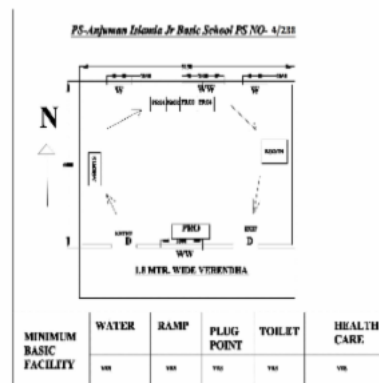

নির্বাচক নিবন্ধন আধিকারিকের স্বাক্ষর

Nazri Naksha

Google Map View

Polling Station Building Front View

Polling Station Front View

Cad View

Key MAP View

1 নাম : অভিষেক গুপ্তা অগ্রহরি পিতার নাম: জয় প্রকাশ গুপ্তা অগ্রহরি বাড়ির নং : n0038 বয়স : 37 লিঙ্গ : পুরুষ	TSX1131747 ফটো উপলব্ধ	2 নাম : পুনম অগ্রহরি স্বামীর নাম: রাজীব অগ্রহরি বাড়ির নং : এন0048 বয়স : 30 লিঙ্গ : মহিলা	TSX2160620 ফটো উপলব্ধ	3 নাম : রোশনী অগ্রোহরি পিতার নাম: অশোক অগ্রোহরি বাড়ির নং : n0048 বয়স : 31 লিঙ্গ : মহিলা	TSX1732726 ফটো উপলব্ধ
4 নাম : মহেশ অগ্রহরি পিতার নাম: দীপক অগ্রহরি বাড়ির নং : n0048 বয়স : 39 লিঙ্গ : পুরুষ	LZL2622025 ফটো উপলব্ধ	5 নাম : সরোজ অগ্রহরি স্বামীর নাম: দীলীপ অগ্রহরি বাড়ির নং : n0048 বয়স : 60 লিঙ্গ : মহিলা	WB/01/004/558096 ফটো উপলব্ধ	6 নাম : অমিত অগ্রহরি পিতার নাম: প্রদীপ অগ্রহরি বাড়ির নং : n0048 বয়স : 42 লিঙ্গ : পুরুষ	LZL2221273 ফটো উপলব্ধ
7 নাম : বাবলী অগ্রহরি পিতার নাম: অশোক অগ্রহরি বাড়ির নং : n0048 বয়স : 39 লিঙ্গ : মহিলা	LZL2622009 ফটো উপলব্ধ	8 নাম : আশিষ অগ্রহরি পিতার নাম: দিলীপ অগ্রহরি বাড়ির নং : n0048 বয়স : 41 লিঙ্গ : পুরুষ	LZL2493781 ফটো উপলব্ধ	9 নাম : সঞ্জয় অগ্রহরি পিতার নাম: ত্রিভুবন অগ্রহরি বাড়ির নং : n0005 বয়স : 47 লিঙ্গ : পুরুষ	LZL2221364 ফটো উপলব্ধ
10 নাম : ইন্দ্রজিৎ অগ্রহরি পিতার নাম: ত্রিভুবন অগ্রহরি বাড়ির নং : n0005 বয়স : 55 লিঙ্গ : পুরুষ	WB/01/004/558470 ফটো উপলব্ধ	11 নাম : রোহিত অগ্রহরি পিতার নাম: রাজেশ অগ্রহরি বাড়ির নং : n0135 বয়স : 26 লিঙ্গ : পুরুষ	TSX1929033 ফটো উপলব্ধ	12 নাম : রাহুল অগ্রহরি(গুপ্তা) পিতার নাম: ওম প্রকাশ অগ্রহরি বাড়ির নং : 56 বয়স : 43 লিঙ্গ : পুরুষ	LZL2622157 ফটো উপলব্ধ
13 নাম : নিতু অগ্রহরি পিতার নাম: ওমপ্রকাশ অগ্রহরি বাড়ির নং : 56 বয়স : 40 লিঙ্গ : মহিলা	LZL2718765 ফটো উপলব্ধ	14 নাম : নবীন অগ্রহরি পিতার নাম: কান্তা প্রসাদ অগ্রহরি বাড়ির নং : n0013 বয়স : 40 লিঙ্গ : পুরুষ	LZL2622181 ফটো উপলব্ধ	15 নাম : প্রিয়া অগ্রহরি স্বামীর নাম: অমিত অগ্রহরি বাড়ির নং : লাল দিঘি নর্থ বাই লেন, বয়স : 40 লিঙ্গ : মহিলা	TSX2338093 ফটো উপলব্ধ
16 নাম : কোমল অগ্রহরি স্বামীর নাম: বিনোদ অগ্রহরি বাড়ির নং : n0133 বয়স : 40 লিঙ্গ : মহিলা	TSX1857325 ফটো উপলব্ধ	17 নাম : কান্তপ্রসাদ অগ্রহরি পিতার নাম: বিশ্বনাথ অগ্রহরি বাড়ির নং : n0013 বয়স : 73 লিঙ্গ : পুরুষ	WB/01/004/558503 ফটো উপলব্ধ	18 নাম : দেবেশ অগ্রহরি পিতার নাম: দীপক অগ্রহরি বাড়ির নং : n0048 বয়স : 34 লিঙ্গ : পুরুষ	TSX1272152 ফটো উপলব্ধ
19 নাম : প্রীতি অগ্রহরি স্বামীর নাম: অভিষেক গুপ্তা অগ্রহরি বাড়ির নং : n0038 বয়স : 29 লিঙ্গ : মহিলা	TSX1846906 ফটো উপলব্ধ	# 20 নাম : বিমলা অগ্রহরি গুপ্তা স্বামীর নাম: জয়প্রকাশ অগ্রহরি (গুপ্তা) বাড়ির নং : n0048 বয়স : 57 লিঙ্গ : মহিলা	TSX2519205 ফটো উপলব্ধ	21 নাম : রেখাদেবী অগ্রহরি স্বামীর নাম: ত্রিভুবন অগ্রহরি বাড়ির নং : n0005 বয়স : 67 লিঙ্গ : মহিলা	WB/01/004/558469 ফটো উপলব্ধ
22 নাম : রঞ্জিত অগ্রহরি পিতার নাম: ত্রিভুবন অগ্রহরি বাড়ির নং : n0005 বয়স : 51 লিঙ্গ : পুরুষ	WB/01/004/558405 ফটো উপলব্ধ	23 নাম : সন্দীপ গুপ্তা পিতার নাম: ওমপ্রকাশ গুপ্তা বাড়ির নং : n0038 বয়স : 43 লিঙ্গ : পুরুষ	LZL2493740 ফটো উপলব্ধ	24 নাম : সত্যভামা অগ্রহরি স্বামীর নাম: ওমপ্রকাশ অগ্রহরি বাড়ির নং : n0038 বয়স : 64 লিঙ্গ : মহিলা	WB/01/004/558373 ফটো উপলব্ধ
25 নাম : সাবিত্রীদেবী অগ্রহরি স্বামীর নাম: অশোক অগ্রহরি বাড়ির নং : n0048 বয়স : 59 লিঙ্গ : মহিলা	WB/01/004/558098 ফটো উপলব্ধ	26 নাম : লক্ষ্মীদেবী অগ্রহরি স্বামীর নাম: দিপক কুমার অগ্রহরি বাড়ির নং : n0048 বয়স : 66 লিঙ্গ : মহিলা	WB/01/004/558020 ফটো উপলব্ধ	27 নাম : পুনম গুপ্তা (অগ্রহরি) স্বামীর নাম: সন্দীপ গুপ্তা (অগ্রহরি) বাড়ির নং : n0038 বয়স : 34 লিঙ্গ : মহিলা	TSX1623487 ফটো উপলব্ধ
28 নাম : ওমপ্রকাশ অগ্রহরি পিতার নাম: অযোধ্যা প্রসাদ অগ্রহরি বাড়ির নং : n0038 বয়স : 66 লিঙ্গ : পুরুষ	WB/01/004/558354 ফটো উপলব্ধ	29 নাম : নির্মালা দেবী অগ্রহরি স্বামীর নাম: কান্তপ্রসাদ অগ্রহরি বাড়ির নং : n0013 বয়স : 67 লিঙ্গ : মহিলা	WB/01/004/558532 ফটো উপলব্ধ	30 নাম : প্রবীন অগ্রহরি পিতার নাম: কান্তা প্রসাদ অগ্রহরি বাড়ির নং : n0013 বয়স : 40 লিঙ্গ : পুরুষ	LZL2622173 ফটো উপলব্ধ