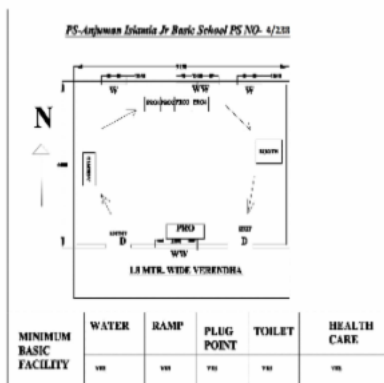

নির্বাচক নিবন্ধন আধিকারিকের স্বাক্ষর

Nazri Naksha

Google Map View

Polling Station Building Front View

Polling Station Front View

Cad View

Key MAP View

1 নাম : অভিষেক গুপ্তা অগ্রহরি পিতার নাম: জয় প্রকাশ গুপ্তা অগ্রহরি বাড়ির নং : n0038 বয়স : 37 লিঙ্গ : পুরুষ	TSX1131747 ফটো উপলব্ধ	2 নাম : পুনম অগ্রহরি স্বামীর নাম: রাজীব অগ্রহরি বাড়ির নং : এন0048 বয়স : 30 লিঙ্গ : মহিলা	TSX2160620 ফটো উপলব্ধ	3 নাম : রোশনী অগ্রোহরি পিতার নাম: অশোক অগ্রোহরি বাড়ির নং : n0048 বয়স : 31 লিঙ্গ : মহিলা	TSX1732726 ফটো উপলব্ধ
4 নাম : মহেশ অগ্রহরি পিতার নাম: দীপক অগ্রহরি বাড়ির নং : n0048 বয়স : 39 লিঙ্গ : পুরুষ	LZL2622025 ফটো উপলব্ধ	5 নাম : সরোজ অগ্রহরি স্বামীর নাম: দীলীপ অগ্রহরি বাড়ির নং : n0048 বয়স : 60 লিঙ্গ : মহিলা	WB/01/004/558096 ফটো উপলব্ধ	6 নাম : অমিত অগ্রহরি পিতার নাম: প্রদীপ অগ্রহরি বাড়ির নং : n0048 বয়স : 42 লিঙ্গ : পুরুষ	LZL2221273 ফটো উপলব্ধ
7 নাম : বাবলী অগ্রহরি পিতার নাম: অশোক অগ্রহরি বাড়ির নং : n0048 বয়স : 39 লিঙ্গ : মহিলা	LZL2622009 ফটো উপলব্ধ	8 নাম : আশিষ অগ্রহরি পিতার নাম: দিলীপ অগ্রহরি বাড়ির নং : n0048 বয়স : 41 লিঙ্গ : পুরুষ	LZL2493781 ফটো উপলব্ধ	9 নাম : সঞ্জয় অগ্রহরি পিতার নাম: ত্রিভুবন অগ্রহরি বাড়ির নং : n0005 বয়স : 47 লিঙ্গ : পুরুষ	LZL2221364 ফটো উপলব্ধ
10 নাম : ইন্দ্রজিৎ অগ্রহরি পিতার নাম: ত্রিভুবন অগ্রহরি বাড়ির নং : n0005 বয়স : 55 লিঙ্গ : পুরুষ	WB/01/004/558470 ফটো উপলব্ধ	11 নাম : রোহিত অগ্রহরি পিতার নাম: রাজেশ অগ্রহরি বাড়ির নং : n0135 বয়স : 26 লিঙ্গ : পুরুষ	TSX1929033 ফটো উপলব্ধ	12 নাম : রাহুল অগ্রহরি(গুপ্তা) পিতার নাম: ওম প্রকাশ অগ্রহরি বাড়ির নং : 56 বয়স : 43 লিঙ্গ : পুরুষ	LZL2622157 ফটো উপলব্ধ
13 নাম : নিতু অগ্রহরি পিতার নাম: ওমপ্রকাশ অগ্রহরি বাড়ির নং : 56 বয়স : 40 লিঙ্গ : মহিলা	LZL2718765 ফটো উপলব্ধ	14 নাম : নবীন অগ্রহরি পিতার নাম: কান্তা প্রসাদ অগ্রহরি বাড়ির নং : n0013 বয়স : 40 লিঙ্গ : পুরুষ	LZL2622181 ফটো উপলব্ধ	15 নাম : প্রিয়া অগ্রহরি স্বামীর নাম: অমিত অগ্রহরি বাড়ির নং : লাল দিঘি নর্থ বাই লেন, বয়স : 40 লিঙ্গ : মহিলা	TSX2338093 ফটো উপলব্ধ
16 নাম : কোমল অগ্রহরি স্বামীর নাম: বিনোদ অগ্রহরি বাড়ির নং : n0133 বয়স : 40 লিঙ্গ : মহিলা	TSX1857325 ফটো উপলব্ধ	17 নাম : কান্তপ্রসাদ অগ্রহরি পিতার নাম: বিশ্বনাথ অগ্রহরি বাড়ির নং : n0013 বয়স : 73 লিঙ্গ : পুরুষ	WB/01/004/558503 ফটো উপলব্ধ	18 নাম : দেবেশ অগ্রহরি পিতার নাম: দীপক অগ্রহরি বাড়ির নং : n0048 বয়স : 34 লিঙ্গ : পুরুষ	TSX1272152 ফটো উপলব্ধ
19 নাম : প্রীতি অগ্রহরি স্বামীর নাম: অভিষেক গুপ্তা অগ্রহরি বাড়ির নং : n0038 বয়স : 29 লিঙ্গ : মহিলা	TSX1846906 ফটো উপলব্ধ	# 20 নাম : বিমলা অগ্রহরি গুপ্তা স্বামীর নাম: জয়প্রকাশ অগ্রহরি (গুপ্তা) বাড়ির নং : n0048 বয়স : 57 লিঙ্গ : মহিলা	TSX2519205 ফটো উপলব্ধ	21 নাম : রেখাদেবী অগ্রহরি স্বামীর নাম: ত্রিভুবন অগ্রহরি বাড়ির নং : n0005 বয়স : 67 লিঙ্গ : মহিলা	WB/01/004/558469 ফটো উপলব্ধ
22 নাম : রঞ্জিত অগ্রহরি পিতার নাম: ত্রিভুবন অগ্রহরি বাড়ির নং : n0005 বয়স : 51 লিঙ্গ : পুরুষ	WB/01/004/558405 ফটো উপলব্ধ	23 নাম : সন্দীপ গুপ্তা পিতার নাম: ওমপ্রকাশ গুপ্তা বাড়ির নং : n0038 বয়স : 43 লিঙ্গ : পুরুষ	LZL2493740 ফটো উপলব্ধ	24 নাম : সত্যভামা অগ্রহরি স্বামীর নাম: ওমপ্রকাশ অগ্রহরি বাড়ির নং : n0038 বয়স : 64 লিঙ্গ : মহিলা	WB/01/004/558373 ফটো উপলব্ধ
25 নাম : সাবিত্রীদেবী অগ্রহরি স্বামীর নাম: অশোক অগ্রহরি বাড়ির নং : n0048 বয়স : 59 লিঙ্গ : মহিলা	WB/01/004/558098 ফটো উপলব্ধ	26 নাম : লক্ষ্মীদেবী অগ্রহরি স্বামীর নাম: দিপক কুমার অগ্রহরি বাড়ির নং : n0048 বয়স : 66 লিঙ্গ : মহিলা	WB/01/004/558020 ফটো উপলব্ধ	27 নাম : পুনম গুপ্তা (অগ্রহরি) স্বামীর নাম: সন্দীপ গুপ্তা (অগ্রহরি) বাড়ির নং : n0038 বয়স : 34 লিঙ্গ : মহিলা	TSX1623487 ফটো উপলব্ধ
28 নাম : ওমপ্রকাশ অগ্রহরি পিতার নাম: অযোধ্যা প্রসাদ অগ্রহরি বাড়ির নং : n0038 বয়স : 66 লিঙ্গ : পুরুষ	WB/01/004/558354 ফটো উপলব্ধ	29 নাম : নির্মালা দেবী অগ্রহরি স্বামীর নাম: কান্তপ্রসাদ অগ্রহরি বাড়ির নং : n0013 বয়স : 67 লিঙ্গ : মহিলা	WB/01/004/558532 ফটো উপলব্ধ	30 নাম : প্রবীন অগ্রহরি পিতার নাম: কান্তা প্রসাদ অগ্রহরি বাড়ির নং : n0013 বয়স : 40 লিঙ্গ : পুরুষ	LZL2622173 ফটো উপলব্ধ