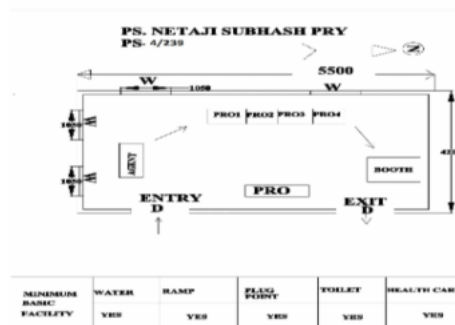

নির্বাচক নিবন্ধন আধিকারিকের স্বাক্ষর

Nazri Naksha

Google Map View

Polling Station Building Front View

Polling Station Front View

Cad View

Key MAP View

1 নাম : মিঠু (চক্রবর্তী) সাহা স্বামীর নাম: শুভ্রাংগু সাহা বাড়ির নং : n0168 বয়স : 44 লিঙ্গ : মহিলা	TSX1517085 ফটো উপলব্ধ	2 নাম : বুমা নাহার (রায়) স্বামীর নাম: নিতেশ নাহার বাড়ির নং : 36 বয়স : 33 লিঙ্গ : মহিলা	TSX1749704 ফটো উপলব্ধ	3 নাম : সুসীতা মজুমদার পিতার নাম: বিদ্যাৎ মজুমদার বাড়ির নং : এন0078 বয়স : 29 লিঙ্গ : মহিলা	TSX1742584 ফটো উপলব্ধ
4 নাম : সোমনাথ পোন্দার পিতার নাম: শান্তি পোন্দার বাড়ির নং : n0078 বয়স : 42 লিঙ্গ : পুরুষ	TSX1273853 ফটো উপলব্ধ	5 নাম : লোকনাথ পোন্দার পিতার নাম: শান্তি পোন্দার বাড়ির নং : n0078 বয়স : 32 লিঙ্গ : পুরুষ	TSX1733039 ফটো উপলব্ধ	6 নাম : সুমী পোন্দার পিতার নাম: শান্তি পোন্দার বাড়ির নং : n0078 বয়স : 44 লিঙ্গ : মহিলা	TSX1273671 ফটো উপলব্ধ
7 নাম : কল্যান ভট্টাচার্য পিতার নাম: গোপাল চন্দ্র ভট্টাচার্য বাড়ির নং : n0089 বয়স : 65 লিঙ্গ : পুরুষ	WB/01/004/564469 ফটো উপলব্ধ	8 নাম : উমা দাস (মজুমদার) স্বামীর নাম: অশেষ চন্দ্র মজুমদার বাড়ির নং : n0089 বয়স : 54 লিঙ্গ : মহিলা	TSX1615293 ফটো উপলব্ধ	9 নাম : অনিন্দিতা ভট্টাচার্য পিতার নাম: বিদ্যাৎ ভট্টাচার্য বাড়ির নং : n0089 বয়স : 40 লিঙ্গ : মহিলা	LZL2720548 ফটো উপলব্ধ
10 নাম : ভারতী ভট্টাচার্য স্বামীর নাম: বিদ্যুত ভট্টাচার্য বাড়ির নং : n0089 বয়স : 65 লিঙ্গ : মহিলা	TSX2151298 ফটো উপলব্ধ	11 নাম : কৌশিক ভট্টাচার্য পিতার নাম: কল্যান ভট্টাচার্য বাড়ির নং : n0089 বয়স : 35 লিঙ্গ : পুরুষ	TSX1273838 ফটো উপলব্ধ	12 নাম : বেলা ভট্টাচার্য স্বামীর নাম: কল্যান ভট্টাচার্য বাড়ির নং : এন0125 বয়স : 59 লিঙ্গ : মহিলা	TSX2394583 ফটো উপলব্ধ
13 নাম : অমতা ভট্টাচার্য স্বামীর নাম: কৌশিক ভট্টাচার্য বাড়ির নং : এন0089 বয়স : 34 লিঙ্গ : মহিলা	WKJ1485457 ফটো উপলব্ধ	14 নাম : বিদ্যাৎ কুমার ভট্টাচার্য পিতার নাম: গোপাল চন্দ্র ভট্টাচার্য বাড়ির নং : n0089 বয়স : 77 লিঙ্গ : পুরুষ	TSX2072502 ফটো উপলব্ধ	15 নাম : বেগম সালমা পারভীন স্বামীর নাম: মহাবুবুল হক বাড়ির নং : n0069 বয়স : 36 লিঙ্গ : মহিলা	TSX1623529 ফটো উপলব্ধ
16 নাম : সোনম শাহ স্বামীর নাম: মোজাম্মেল হক বাড়ির নং : এন0025 বয়স : 34 লিঙ্গ : মহিলা	NFH1273879 ফটো উপলব্ধ	17 নাম : আব্দুল কাইয়ুম পিতার নাম: কপিলউদ্দিন মিয়া বাড়ির নং : n0069 বয়স : 71 লিঙ্গ : পুরুষ	WB/01/004/564114 ফটো উপলব্ধ	# 18 নাম : মহঃ মকসুদুল হক পিতার নাম: আব্দুল কাইয়ুম বাড়ির নং : সুভাষ পল্লী, ওয়ার্ড নং-06 বয়স : 44 লিঙ্গ : পুরুষ	LZL1415694 ফটো উপলব্ধ
# 19 নাম : মহঃ মহাবুবুল হক পিতার নাম: আব্দুল কাইয়ুম বাড়ির নং : n0069 বয়স : 36 লিঙ্গ : পুরুষ	TSX1026632 ফটো উপলব্ধ	20 নাম : মাজেদা খাতুন স্বামীর নাম: আব্দুল কাইয়ুম বাড়ির নং : n0069 বয়স : 65 লিঙ্গ : মহিলা	WB/01/004/564295 ফটো উপলব্ধ	# 21 নাম : মোজাম্মেল হক পিতার নাম: আব্দুল কাইয়ুম বাড়ির নং : n0069 বয়স : 45 লিঙ্গ : পুরুষ	LZL1540095 ফটো উপলব্ধ
22 নাম : একরামুল হক পিতার নাম: আব্দুল কাইয়ুম বাড়ির নং : n0069 বয়স : 39 লিঙ্গ : পুরুষ	TSX1127471 ফটো উপলব্ধ	23 নাম : রোসনী কাউর স্বামীর নাম: জসবীর সিং বাড়ির নং : n0207 বয়স : 43 লিঙ্গ : মহিলা	TSX1323112 ফটো উপলব্ধ	24 নাম : জামির হোসেন পিতার নাম: ফতেনুর মিয়া বাড়ির নং : n0071 বয়স : 58 লিঙ্গ : পুরুষ	TSX2029551 ফটো উপলব্ধ
25 নাম : জাযদুল ইসলাম পিতার নাম: ফতেনুর মিয়া বাড়ির নং : এন0029 বয়স : 43 লিঙ্গ : পুরুষ	LZL2498814 ফটো উপলব্ধ	26 নাম : ফুলেনুর হক স্বামীর নাম: জামির হোসেন বাড়ির নং : n0071 বয়স : 45 লিঙ্গ : মহিলা	TSX1929066 ফটো উপলব্ধ	27 নাম : ফাতেমা নাজ মায়ের নাম: জামিলা নাজ বাড়ির নং : n0071 বয়স : 37 লিঙ্গ : মহিলা	TSX1273739 ফটো উপলব্ধ
28 নাম : জোবায়ের হোসেন পিতার নাম: ফাদনুর মিয়া বাড়ির নং : n0071 বয়স : 48 লিঙ্গ : পুরুষ	LZL2499127 ফটো উপলব্ধ	29 নাম : ছমীর হোসেন পিতার নাম: ফতেনুর হোসেন বাড়ির নং : n0071 বয়স : 50 লিঙ্গ : পুরুষ	WB/01/004/564587 ফটো উপলব্ধ	30 নাম : সুমী গুপ্তা পিতার নাম: রবীন্দ্র কুমার গুপ্তা বাড়ির নং : n0056 বয়স : 34 লিঙ্গ : মহিলা	TSX1336726 ফটো উপলব্ধ