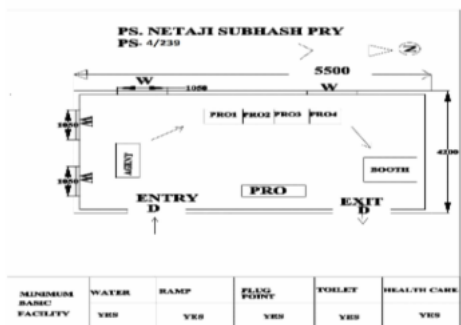

নির্বাচক নিবন্ধন আধিকারিকের স্বাক্ষর

Nazri Naksha

Google Map View

Polling Station Building Front View

Polling Station Front View

Cad View

Key MAP View

1 নাম : মিঠু (চক্রবর্তী) সাহা স্বামীর নাম: শুভ্রাংগু সাহা বাড়ির নং : n0168 বয়স : 44 লিঙ্গ : মহিলা	TSX1517085 ফটো উপলব্ধ	2 নাম : বুমা নাহার (রায়) স্বামীর নাম: নিতেশ নাহার বাড়ির নং : 36 বয়স : 33 লিঙ্গ : মহিলা	TSX1749704 ফটো উপলব্ধ	3 নাম : সুসীতা মজুমদার পিতার নাম: বিদ্যাৎ মজুমদার বাড়ির নং : এন0078 বয়স : 29 লিঙ্গ : মহিলা	TSX1742584 ফটো উপলব্ধ
4 নাম : সোমনাথ পোন্দার পিতার নাম: শান্তি পোন্দার বাড়ির নং : n0078 বয়স : 42 লিঙ্গ : পুরুষ	TSX1273853 ফটো উপলব্ধ	5 নাম : লোকনাথ পোন্দার পিতার নাম: শান্তি পোন্দার বাড়ির নং : n0078 বয়স : 32 লিঙ্গ : পুরুষ	TSX1733039 ফটো উপলব্ধ	6 নাম : সুমী পোন্দার পিতার নাম: শান্তি পোন্দার বাড়ির নং : n0078 বয়স : 44 লিঙ্গ : মহিলা	TSX1273671 ফটো উপলব্ধ
7 নাম : কল্যান ভট্টাচার্য পিতার নাম: গোপাল চন্দ্র ভট্টাচার্য বাড়ির নং : n0089 বয়স : 65 লিঙ্গ : পুরুষ	WB/01/004/564469 ফটো উপলব্ধ	8 নাম : উমা দাস (মজুমদার) স্বামীর নাম: অশেষ চন্দ্র মজুমদার বাড়ির নং : n0089 বয়স : 54 লিঙ্গ : মহিলা	TSX1615293 ফটো উপলব্ধ	9 নাম : অনিন্দিতা ভট্টাচার্য পিতার নাম: বিদ্যাৎ ভট্টাচার্য বাড়ির নং : n0089 বয়স : 40 লিঙ্গ : মহিলা	LZL2720548 ফটো উপলব্ধ
10 নাম : ভারতী ভট্টাচার্য স্বামীর নাম: বিদ্যুত ভট্টাচার্য বাড়ির নং : n0089 বয়স : 65 লিঙ্গ : মহিলা	TSX2151298 ফটো উপলব্ধ	11 নাম : কৌশিক ভট্টাচার্য পিতার নাম: কল্যান ভট্টাচার্য বাড়ির নং : n0089 বয়স : 35 লিঙ্গ : পুরুষ	TSX1273838 ফটো উপলব্ধ	12 নাম : বেলা ভট্টাচার্য স্বামীর নাম: কল্যান ভট্টাচার্য বাড়ির নং : এন0125 বয়স : 59 লিঙ্গ : মহিলা	TSX2394583 ফটো উপলব্ধ
13 নাম : অমতা ভট্টাচার্য স্বামীর নাম: কৌশিক ভট্টাচার্য বাড়ির নং : এন0089 বয়স : 34 লিঙ্গ : মহিলা	WKJ1485457 ফটো উপলব্ধ	14 নাম : বিদ্যাৎ কুমার ভট্টাচার্য পিতার নাম: গোপাল চন্দ্র ভট্টাচার্য বাড়ির নং : n0089 বয়স : 77 লিঙ্গ : পুরুষ	TSX2072502 ফটো উপলব্ধ	15 নাম : বেগম সালমা পারভীন স্বামীর নাম: মহাবুবুল হক বাড়ির নং : n0069 বয়স : 36 লিঙ্গ : মহিলা	TSX1623529 ফটো উপলব্ধ
16 নাম : সোনম শাহ স্বামীর নাম: মোজাম্মেল হক বাড়ির নং : এন0025 বয়স : 34 লিঙ্গ : মহিলা	NFH1273879 ফটো উপলব্ধ	17 নাম : আব্দুল কাইয়ুম পিতার নাম: কপিলউদ্দিন মিয়া বাড়ির নং : n0069 বয়স : 71 লিঙ্গ : পুরুষ	WB/01/004/564114 ফটো উপলব্ধ	# 18 নাম : মহঃ মকসুদুল হক পিতার নাম: আব্দুল কাইয়ুম বাড়ির নং : সুভাষ পল্লী, ওয়ার্ড নং-06 বয়স : 44 লিঙ্গ : পুরুষ	LZL1415694 ফটো উপলব্ধ
# 19 নাম : মহঃ মহাবুবুল হক পিতার নাম: আব্দুল কাইয়ুম বাড়ির নং : n0069 বয়স : 36 লিঙ্গ : পুরুষ	TSX1026632 ফটো উপলব্ধ	20 নাম : মাজেদা খাতুন স্বামীর নাম: আব্দুল কাইয়ুম বাড়ির নং : n0069 বয়স : 65 লিঙ্গ : মহিলা	WB/01/004/564295 ফটো উপলব্ধ	# 21 নাম : মোজাম্মেল হক পিতার নাম: আব্দুল কাইয়ুম বাড়ির নং : n0069 বয়স : 45 লিঙ্গ : পুরুষ	LZL1540095 ফটো উপলব্ধ
22 নাম : একরামুল হক পিতার নাম: আব্দুল কাইয়ুম বাড়ির নং : n0069 বয়স : 39 লিঙ্গ : পুরুষ	TSX1127471 ফটো উপলব্ধ	23 নাম : রোসনী কাউর স্বামীর নাম: জসবীর সিং বাড়ির নং : n0207 বয়স : 43 লিঙ্গ : মহিলা	TSX1323112 ফটো উপলব্ধ	24 নাম : জামির হোসেন পিতার নাম: ফতেনুর মিয়া বাড়ির নং : n0071 বয়স : 58 লিঙ্গ : পুরুষ	TSX2029551 ফটো উপলব্ধ
25 নাম : জাযদুল ইসলাম পিতার নাম: ফতেনুর মিয়া বাড়ির নং : এন0029 বয়স : 43 লিঙ্গ : পুরুষ	LZL2498814 ফটো উপলব্ধ	26 নাম : ফুলেনুর হক স্বামীর নাম: জামির হোসেন বাড়ির নং : n0071 বয়স : 45 লিঙ্গ : মহিলা	TSX1929066 ফটো উপলব্ধ	27 নাম : ফাতেমা নাজ মায়ের নাম: জামিলা নাজ বাড়ির নং : n0071 বয়স : 37 লিঙ্গ : মহিলা	TSX1273739 ফটো উপলব্ধ
28 নাম : জোবায়ের হোসেন পিতার নাম: ফাদনুর মিয়া বাড়ির নং : n0071 বয়স : 48 লিঙ্গ : পুরুষ	LZL2499127 ফটো উপলব্ধ	29 নাম : ছমীর হোসেন পিতার নাম: ফতেনুর হোসেন বাড়ির নং : n0071 বয়স : 50 লিঙ্গ : পুরুষ	WB/01/004/564587 ফটো উপলব্ধ	30 নাম : সুমী গুপ্তা পিতার নাম: রবীন্দ্র কুমার গুপ্তা বাড়ির নং : n0056 বয়স : 34 লিঙ্গ : মহিলা	TSX1336726 ফটো উপলব্ধ