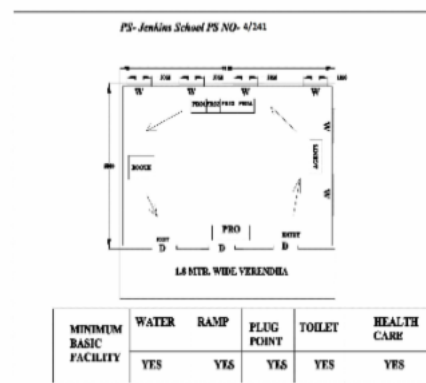

নির্বাচক নিবন্ধন আধিকারিকের স্বাক্ষর

Nazri Naksha

Google Map View

Polling Station Building Front View

Polling Station Front View

Cad View

Key MAP View

1	TSX2107993	ফটো উপলব্ধ	2	WB/01/004/567276	ফটো উপলব্ধ	3	LZL1423177	ফটো উপলব্ধ
নাম : ফারহান আমেদ পিতার নাম: মোস্তাক আমেদ বাড়ির নং : n0080 বয়স : 24 লিঙ্গ : পুরুষ			নাম : হোসেন চাঁদ পিতার নাম: তেজমুল বাড়ির নং : n0088 বয়স : 52 লিঙ্গ : পুরুষ			নাম : আব্দুল পারভেজ পিতার নাম: আব্দুল রফিক বাড়ির নং : n0089 বয়স : 46 লিঙ্গ : পুরুষ		
4	LZL1423151	ফটো উপলব্ধ	5	WB/01/004/567668	ফটো উপলব্ধ	6	LZL2225845	ফটো উপলব্ধ
নাম : রুকসানা বানু পিতার নাম: মহম্মদ আব্দুল রফিক বাড়ির নং : n0089 বয়স : 48 লিঙ্গ : মহিলা			নাম : শবনম পারভীন স্বামীর নাম: আশিক হোসেন বাড়ির নং : n0020 বয়স : 68 লিঙ্গ : মহিলা			নাম : নিলয় পাল পিতার নাম: নিশীথ পাল বাড়ির নং : n0088 বয়স : 43 লিঙ্গ : পুরুষ		
7	YJC0050013	ফটো উপলব্ধ	# 8	TSX2516938	ফটো উপলব্ধ	9	WB/01/004/567596	ফটো উপলব্ধ
নাম : সরস্বতী শা পিতার নাম: হিরালাল শা বাড়ির নং : এন0020 বয়স : 36 লিঙ্গ : মহিলা			নাম : মোস্তাক আমেদ পিতার নাম: আবদুল কাদের গোলাম মইনুদ্দিন বাড়ির নং : n0020 বয়স : 57 লিঙ্গ : পুরুষ			নাম : নাজিমা বারী স্বামীর নাম: ওয়ালিয়ুর রহমান বাড়ির নং : n0020 বয়স : 64 লিঙ্গ : মহিলা		
10	TSX1733989	ফটো উপলব্ধ	11	TSX1832633	ফটো উপলব্ধ	12	WB/01/004/567109	ফটো উপলব্ধ
নাম : রুকসানা আনসারি স্বামীর নাম: আব্দুল পারভেজ বাড়ির নং : n0089 বয়স : 39 লিঙ্গ : মহিলা			নাম : রানী বীবি স্বামীর নাম: আকবর হোসেন বাড়ির নং : n0088 বয়স : 39 লিঙ্গ : মহিলা			নাম : খাতুন ফরিদা স্বামীর নাম: আবদুল বাড়ির নং : n0022 বয়স : 61 লিঙ্গ : মহিলা		
13	LZL1423227	ফটো উপলব্ধ	14	TSX1832666	ফটো উপলব্ধ	15	TSX1902543	ফটো উপলব্ধ
নাম : মহঃ আব্দুল ফিরদোস পিতার নাম: লেট আবদুল রফিক বাড়ির নং : n0089 বয়স : 46 লিঙ্গ : পুরুষ			নাম : তাইবা খাতুন পিতার নাম: চাদ হোসেন বাড়ির নং : n0088 বয়স : 29 লিঙ্গ : মহিলা			নাম : তোর্ষা রহমান পিতার নাম: ওয়ালিয়ুর রহমান বাড়ির নং : n0022 বয়স : 27 লিঙ্গ : মহিলা		
16	WB/01/003/531673	ফটো উপলব্ধ	17	TSX1929231	ফটো উপলব্ধ	18	TSX2482743	ফটো উপলব্ধ
নাম : অপর্ণা (ঘোষ) পাইন স্বামীর নাম: সুদীপ্ত পাইন বাড়ির নং : n0250 বয়স : 57 লিঙ্গ : মহিলা			নাম : কৌশিক ভট্টাচার্য্য পিতার নাম: কার্তিক ভট্টাচার্য্য বাড়ির নং : n0244 বয়স : 26 লিঙ্গ : পুরুষ			নাম : বদরী প্রসাদ বানিয়া পিতার নাম: বিশ্বনাথ বানিয়া বাড়ির নং : n0092 বয়স : 71 লিঙ্গ : পুরুষ		
19	LZL2791572	ফটো উপলব্ধ	20	WB/01/004/567265	ফটো উপলব্ধ	21	WB/01/004/567442	ফটো উপলব্ধ
নাম : মনোজ কুমার বানিয়া পিতার নাম: বদ্রি প্রসাদ বানিয়া বাড়ির নং : n0092 বয়স : 39 লিঙ্গ : পুরুষ			নাম : রামগোপাল অগ্রহরি পিতার নাম: বিশ্বনাথ অগ্রহরি বাড়ির নং : n0092 বয়স : 86 লিঙ্গ : পুরুষ			নাম : রানী দেবী অগ্রহরি স্বামীর নাম: বদ্রি অগ্রহরি বাড়ির নং : n0092 বয়স : 61 লিঙ্গ : মহিলা		
22	TSX2218444	ফটো উপলব্ধ	23	BR/07/041/267264	ফটো উপলব্ধ	24	WB/01/004/567323	ফটো উপলব্ধ
নাম : অনুরাগ অগ্রহরি পিতার নাম: রমেশ অগ্রহরি বাড়ির নং : এন0283 বয়স : 23 লিঙ্গ : পুরুষ			নাম : অনিতা অগ্রহরি স্বামীর নাম: রমেশ অগ্রহরি বাড়ির নং : n0093 বয়স : 52 লিঙ্গ : মহিলা			নাম : রমেশ অগ্রহরি পিতার নাম: রামগোপাল অগ্রহরি বাড়ির নং : n0093 বয়স : 55 লিঙ্গ : পুরুষ		
25	WB/01/004/567437	ফটো উপলব্ধ	26	TSX2398634	ফটো উপলব্ধ	# 27	TSX2516326	ফটো উপলব্ধ
নাম : কমলা দেবী অগ্রহরি স্বামীর নাম: রামগোপাল অগ্রহরি বাড়ির নং : n0093 বয়স : 71 লিঙ্গ : মহিলা			নাম : খুশি অগ্রহরি পিতার নাম: রমেশ অগ্রহরি বাড়ির নং : 00 বয়স : 22 লিঙ্গ : মহিলা			নাম : সেলিনা নাসরিন আমেদ স্বামীর নাম: মোস্তাক আমেদ বাড়ির নং : n0019 বয়স : 54 লিঙ্গ : মহিলা		
28	TSX1846914	ফটো উপলব্ধ	29	WB/01/004/567415	ফটো উপলব্ধ	30	TSX1027101	ফটো উপলব্ধ
নাম : মুর্শিদা আক্তার বানু স্বামীর নাম: ইকবাল আমেদ বাড়ির নং : n0019 বয়স : 35 লিঙ্গ : মহিলা			নাম : আমেদ ইকবাল পিতার নাম: আবদুল্লা বাড়ির নং : n0019 বয়স : 51 লিঙ্গ : পুরুষ			নাম : রিংকু উপাধ্যায় স্বামীর নাম: রাজেশ কুমার উপাধ্যায় বাড়ির নং : n0226 বয়স : 39 লিঙ্গ : মহিলা		