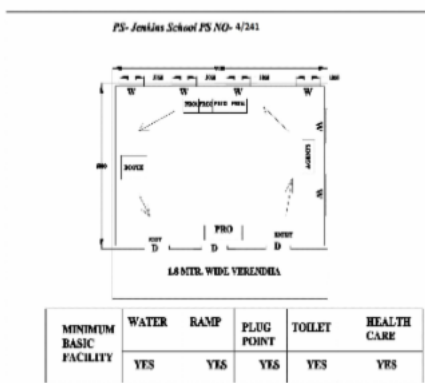

নির্বাচক নিবন্ধন আধিকারিকের স্বাক্ষর

Nazri Naksha

Google Map View

Polling Station Building Front View

Polling Station Front View

Cad View

Key MAP View

1	TSX2107993	ফটো উপলব্ধ	2	WB/01/004/567276	ফটো উপলব্ধ	3	LZL1423177	ফটো উপলব্ধ
নাম : ফারহান আমেদ পিতার নাম: মোস্তাক আমেদ বাড়ির নং : n0080 বয়স : 24 লিঙ্গ : পুরুষ			নাম : হোসেন চাঁদ পিতার নাম: তেজমুল বাড়ির নং : n0088 বয়স : 52 লিঙ্গ : পুরুষ			নাম : আব্দুল পারভেজ পিতার নাম: আব্দুল রফিক বাড়ির নং : n0089 বয়স : 46 লিঙ্গ : পুরুষ		
4	LZL1423151	ফটো উপলব্ধ	5	WB/01/004/567668	ফটো উপলব্ধ	6	LZL2225845	ফটো উপলব্ধ
নাম : রুকসানা বানু পিতার নাম: মহম্মদ আব্দুল রফিক বাড়ির নং : n0089 বয়স : 48 লিঙ্গ : মহিলা			নাম : শবনম পারভীন স্বামীর নাম: আশিক হোসেন বাড়ির নং : n0020 বয়স : 68 লিঙ্গ : মহিলা			নাম : নিলয় পাল পিতার নাম: নিশীথ পাল বাড়ির নং : n0088 বয়স : 43 লিঙ্গ : পুরুষ		
7	YJC0050013	ফটো উপলব্ধ	# 8	TSX2516938	ফটো উপলব্ধ	9	WB/01/004/567596	ফটো উপলব্ধ
নাম : সরস্বতী শা পিতার নাম: হিরালাল শা বাড়ির নং : এন0020 বয়স : 36 লিঙ্গ : মহিলা			নাম : মোস্তাক আমেদ পিতার নাম: আবদুল কাদের গোলাম মইনুদ্দিন বাড়ির নং : n0020 বয়স : 57 লিঙ্গ : পুরুষ			নাম : নাজিমা বারী স্বামীর নাম: ওয়ালিয়ুর রহমান বাড়ির নং : n0020 বয়স : 64 লিঙ্গ : মহিলা		
10	TSX1733989	ফটো উপলব্ধ	11	TSX1832633	ফটো উপলব্ধ	12	WB/01/004/567109	ফটো উপলব্ধ
নাম : রুকসানা আনসারি স্বামীর নাম: আব্দুল পারভেজ বাড়ির নং : n0089 বয়স : 39 লিঙ্গ : মহিলা			নাম : রানী বীবি স্বামীর নাম: আকবর হোসেন বাড়ির নং : n0088 বয়স : 39 লিঙ্গ : মহিলা			নাম : খাতুন ফরিদা স্বামীর নাম: আবদুল বাড়ির নং : n0022 বয়স : 61 লিঙ্গ : মহিলা		
13	LZL1423227	ফটো উপলব্ধ	14	TSX1832666	ফটো উপলব্ধ	15	TSX1902543	ফটো উপলব্ধ
নাম : মহঃ আব্দুল ফিরদোস পিতার নাম: লেট আবদুল রফিক বাড়ির নং : n0089 বয়স : 46 লিঙ্গ : পুরুষ			নাম : তাইবা খাতুন পিতার নাম: চাদ হোসেন বাড়ির নং : n0088 বয়স : 29 লিঙ্গ : মহিলা			নাম : তোর্ষা রহমান পিতার নাম: ওয়ালিয়ুর রহমান বাড়ির নং : n0022 বয়স : 27 লিঙ্গ : মহিলা		
16	WB/01/003/531673	ফটো উপলব্ধ	17	TSX1929231	ফটো উপলব্ধ	18	TSX2482743	ফটো উপলব্ধ
নাম : অপর্ণা (ঘোষ) পাইন স্বামীর নাম: সুদীপ্ত পাইন বাড়ির নং : n0250 বয়স : 57 লিঙ্গ : মহিলা			নাম : কৌশিক ভট্টাচার্য্য পিতার নাম: কার্তিক ভট্টাচার্য্য বাড়ির নং : n0244 বয়স : 26 লিঙ্গ : পুরুষ			নাম : বদরী প্রসাদ বানিয়া পিতার নাম: বিশ্বনাথ বানিয়া বাড়ির নং : n0092 বয়স : 71 লিঙ্গ : পুরুষ		
19	LZL2791572	ফটো উপলব্ধ	20	WB/01/004/567265	ফটো উপলব্ধ	21	WB/01/004/567442	ফটো উপলব্ধ
নাম : মনোজ কুমার বানিয়া পিতার নাম: বদ্রি প্রসাদ বানিয়া বাড়ির নং : n0092 বয়স : 39 লিঙ্গ : পুরুষ			নাম : রামগোপাল অগ্রহরি পিতার নাম: বিশ্বনাথ অগ্রহরি বাড়ির নং : n0092 বয়স : 86 লিঙ্গ : পুরুষ			নাম : রানী দেবী অগ্রহরি স্বামীর নাম: বদ্রি অগ্রহরি বাড়ির নং : n0092 বয়স : 61 লিঙ্গ : মহিলা		
22	TSX2218444	ফটো উপলব্ধ	23	BR/07/041/267264	ফটো উপলব্ধ	24	WB/01/004/567323	ফটো উপলব্ধ
নাম : অনুরাগ অগ্রহরি পিতার নাম: রমেশ অগ্রহরি বাড়ির নং : এন0283 বয়স : 23 লিঙ্গ : পুরুষ			নাম : অনিতা অগ্রহরি স্বামীর নাম: রমেশ অগ্রহরি বাড়ির নং : n0093 বয়স : 52 লিঙ্গ : মহিলা			নাম : রমেশ অগ্রহরি পিতার নাম: রামগোপাল অগ্রহরি বাড়ির নং : n0093 বয়স : 55 লিঙ্গ : পুরুষ		
25	WB/01/004/567437	ফটো উপলব্ধ	26	TSX2398634	ফটো উপলব্ধ	# 27	TSX2516326	ফটো উপলব্ধ
নাম : কমলা দেবী অগ্রহরি স্বামীর নাম: রামগোপাল অগ্রহরি বাড়ির নং : n0093 বয়স : 71 লিঙ্গ : মহিলা			নাম : খুশি অগ্রহরি পিতার নাম: রমেশ অগ্রহরি বাড়ির নং : 00 বয়স : 22 লিঙ্গ : মহিলা			নাম : সেলিনা নাসরিন আমেদ স্বামীর নাম: মোস্তাক আমেদ বাড়ির নং : n0019 বয়স : 54 লিঙ্গ : মহিলা		
28	TSX1846914	ফটো উপলব্ধ	29	WB/01/004/567415	ফটো উপলব্ধ	30	TSX1027101	ফটো উপলব্ধ
নাম : মুর্শিদা আক্তার বানু স্বামীর নাম: ইকবাল আমেদ বাড়ির নং : n0019 বয়স : 35 লিঙ্গ : মহিলা			নাম : আমেদ ইকবাল পিতার নাম: আবদুল্লা বাড়ির নং : n0019 বয়স : 51 লিঙ্গ : পুরুষ			নাম : রিংকু উপাধ্যায় স্বামীর নাম: রাজেশ কুমার উপাধ্যায় বাড়ির নং : n0226 বয়স : 39 লিঙ্গ : মহিলা		