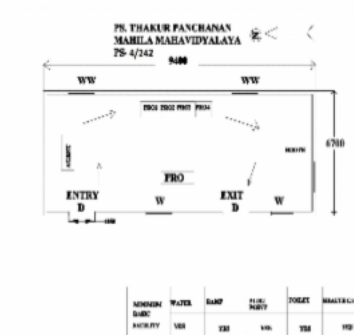

নির্বাচক নিবন্ধন আধিকারিকের স্বাক্ষর

Nazri Naksha

Google Map View

Polling Station Building Front View

Polling Station Front View

Cad View

Key MAP View

1 নাম : আফিয়া বিন্তি স্বামীর নাম : আজিজুল হক বাড়ির নং : n0227 বয়স : 39 লিঙ্গ : মহিলা	TSX1616077 ফটো উপলব্ধ	2 নাম : সায়রা বানু স্বামীর নাম : রেজাকুল ইসলাম বাড়ির নং : n0027 বয়স : 50 লিঙ্গ : মহিলা	LZL2267938 ফটো উপলব্ধ	3 নাম : আজিজুল হক পিতার নাম : নফর উদ্দীন মিঞা বাড়ির নং : n0227 বয়স : 41 লিঙ্গ : পুরুষ	LZL2794691 ফটো উপলব্ধ
4 নাম : প্রীতা কর পিতার নাম : নিরঞ্জন কর বাড়ির নং : n0098 বয়স : 38 লিঙ্গ : মহিলা	LZL2791812 ফটো উপলব্ধ	5 নাম : রেজাকুল ইসলাম পিতার নাম : আব্দুলজব্বার বাড়ির নং : n0027 বয়স : 52 লিঙ্গ : পুরুষ	TSX2166254 ফটো উপলব্ধ	6 নাম : সাজিদ ইসলাম পিতার নাম : রেজাকুল ইসলাম বাড়ির নং : এন0025 বয়স : 22 লিঙ্গ : পুরুষ	TSX2247112 ফটো উপলব্ধ
7 নাম : জোয়ান্না সরকার স্বামীর নাম : সোমনাথ সরকার বাড়ির নং : n0227 বয়স : 39 লিঙ্গ : মহিলা	LZL2841500 ফটো উপলব্ধ	8 নাম : তপব্রত সেনগুপ্ত পিতার নাম : শুভব্রত সেনগুপ্ত বাড়ির নং : n0188 বয়স : 37 লিঙ্গ : পুরুষ	LZL2791770 ফটো উপলব্ধ	9 নাম : শোভা রায় (কুরমী) স্বামীর নাম : স্বপন রায় বাড়ির নং : n0089 বয়স : 45 লিঙ্গ : মহিলা	LZL2791861 ফটো উপলব্ধ
10 নাম : রফিয়া খাতুন স্বামীর নাম : আবদুল জব্বার বাড়ির নং : n0027 বয়স : 73 লিঙ্গ : মহিলা	TSX2496610 ফটো উপলব্ধ	11 নাম : কুলদীপ দূবে পিতার নাম : মনোজ কুমার দূবে বাড়ির নং : এন0403 বয়স : 35 লিঙ্গ : পুরুষ	TSX1274356 ফটো উপলব্ধ	12 নাম : মনোরঞ্জন রায় পিতার নাম : ভবানন্দ রায় বাড়ির নং : n0104 বয়স : 67 লিঙ্গ : পুরুষ	LZL2502961 ফটো উপলব্ধ
13 নাম : মনিকা অধিকারী পিতার নাম : নিমাই অধিকারী বাড়ির নং : এন014 বয়স : 24 লিঙ্গ : মহিলা	TSX2160216 ফটো উপলব্ধ	14 নাম : ইউনুছ আলি পিতার নাম : ইসমাইল উদ্দিন মন্ডল বাড়ির নং : n0026 বয়স : 71 লিঙ্গ : পুরুষ	TSX2082501 ফটো উপলব্ধ	15 নাম : আব্দুল আশিক পিতার নাম : আব্দুল জব্বার বাড়ির নং : n0315 বয়স : 47 লিঙ্গ : পুরুষ	TSX1518240 ফটো উপলব্ধ
16 নাম : খুর্শিদা খাতুন স্বামীর নাম : আব্দুল আশিক বাড়ির নং : n0315 বয়স : 45 লিঙ্গ : মহিলা	TSX1749977 ফটো উপলব্ধ	17 নাম : নন্দিতা উকিল স্বামীর নাম : পবন কুমার উকিল বাড়ির নং : n0251 বয়স : 47 লিঙ্গ : মহিলা	TSX1127752 ফটো উপলব্ধ	18 নাম : পুষ্পা ওরাও পিতার নাম : হরিনাথ ওরাও বাড়ির নং : n0311 বয়স : 34 লিঙ্গ : মহিলা	TSX1518174 ফটো উপলব্ধ
19 নাম : বাসন্তী ওরাও স্বামীর নাম : হরিনাথ ওরাও বাড়ির নং : n0323 বয়স : 56 লিঙ্গ : মহিলা	TSX1518323 ফটো উপলব্ধ	20 নাম : জয়দীপ ওরাও পিতার নাম : হরিনাথ ওরাও বাড়ির নং : n0312 বয়স : 32 লিঙ্গ : পুরুষ	TSX1518182 ফটো উপলব্ধ	21 নাম : পাণ্ডি রায় পিতার নাম : সুরেশ চন্দ্র রায় বাড়ির নং : n0025 বয়স : 30 লিঙ্গ : মহিলা	NEV1570662 ফটো উপলব্ধ
22 নাম : সোমা বর্মন পিতার নাম : স্বপন বর্মন বাড়ির নং : n0025 বয়স : 25 লিঙ্গ : মহিলা	TSX2134955 ফটো উপলব্ধ	23 নাম : অরুণীমা কুন্ডু পিতার নাম : অসিত কুমার কুন্ডু বাড়ির নং : n0025 বয়স : 40 লিঙ্গ : মহিলা	LZL2500718 ফটো উপলব্ধ	24 নাম : অনুপ কুমার কুন্ডু পিতার নাম : বিজন বিহারী কুন্ডু বাড়ির নং : n0025 বয়স : 64 লিঙ্গ : পুরুষ	TSX2166262 ফটো উপলব্ধ
25 নাম : স্বপ্না সরকার স্বামীর নাম : স্বপন কুমার সরকার বাড়ির নং : এন0025 বয়স : 64 লিঙ্গ : মহিলা	TSX2247161 ফটো উপলব্ধ	26 নাম : কম্পনা কুন্ডু স্বামীর নাম : অসিত কুমার কুন্ডু বাড়ির নং : n0025 বয়স : 65 লিঙ্গ : মহিলা	TSX2116622 ফটো উপলব্ধ	27 নাম : অসিত কুমার কুন্ডু পিতার নাম : বিজন বিহারী কুন্ডু বাড়ির নং : n0025 বয়স : 70 লিঙ্গ : পুরুষ	TSX2116325 ফটো উপলব্ধ
28 নাম : আতারুল রহমান পিতার নাম : আমিনুর রহমান বাড়ির নং : n0025 বয়স : 25 লিঙ্গ : পুরুষ	TSX2139285 ফটো উপলব্ধ	29 নাম : রাধারানী কুন্ডু স্বামীর নাম : অনুপ কুন্ডু বাড়ির নং : n0216 বয়স : 47 লিঙ্গ : মহিলা	LZL2503118 ফটো উপলব্ধ	30 নাম : জয়দীপ কুমার পিতার নাম : মুন্সিলাল কুমার বাড়ির নং : n0215 বয়স : 40 লিঙ্গ : পুরুষ	LZL2623932 ফটো উপলব্ধ