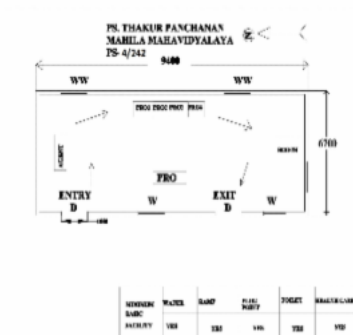

নির্বাচক নিবন্ধন আধিকারিকের স্বাক্ষর

Nazri Naksha

Google Map View

Polling Station Building Front View

Polling Station Front View

Cad View

Key MAP View

1 নাম : আফিয়া বিন্তি স্বামীর নাম : আজিজুল হক বাড়ির নং : n0227 বয়স : 39 লিঙ্গ : মহিলা	TSX1616077 ফটো উপলব্ধ	2 নাম : সায়রা বানু স্বামীর নাম : রেজাকুল ইসলাম বাড়ির নং : n0027 বয়স : 50 লিঙ্গ : মহিলা	LZL2267938 ফটো উপলব্ধ	3 নাম : আজিজুল হক পিতার নাম : নফর উদ্দীন মিঞা বাড়ির নং : n0227 বয়স : 41 লিঙ্গ : পুরুষ	LZL2794691 ফটো উপলব্ধ
4 নাম : প্রীতা কর পিতার নাম : নিরঞ্জন কর বাড়ির নং : n0098 বয়স : 38 লিঙ্গ : মহিলা	LZL2791812 ফটো উপলব্ধ	5 নাম : রেজাকুল ইসলাম পিতার নাম : আব্দুলজব্বার বাড়ির নং : n0027 বয়স : 52 লিঙ্গ : পুরুষ	TSX2166254 ফটো উপলব্ধ	6 নাম : সাজিদ ইসলাম পিতার নাম : রেজাকুল ইসলাম বাড়ির নং : এন0025 বয়স : 22 লিঙ্গ : পুরুষ	TSX2247112 ফটো উপলব্ধ
7 নাম : জোয়ান্না সরকার স্বামীর নাম : সোমনাথ সরকার বাড়ির নং : n0227 বয়স : 39 লিঙ্গ : মহিলা	LZL2841500 ফটো উপলব্ধ	8 নাম : তপব্রত সেনগুপ্ত পিতার নাম : শুভব্রত সেনগুপ্ত বাড়ির নং : n0188 বয়স : 37 লিঙ্গ : পুরুষ	LZL2791770 ফটো উপলব্ধ	9 নাম : শোভা রায় (কুরমী) স্বামীর নাম : স্বপন রায় বাড়ির নং : n0089 বয়স : 45 লিঙ্গ : মহিলা	LZL2791861 ফটো উপলব্ধ
10 নাম : রফিয়া খাতুন স্বামীর নাম : আবদুল জব্বার বাড়ির নং : n0027 বয়স : 73 লিঙ্গ : মহিলা	TSX2496610 ফটো উপলব্ধ	11 নাম : কুলদীপ দূবে পিতার নাম : মনোজ কুমার দূবে বাড়ির নং : এন0403 বয়স : 35 লিঙ্গ : পুরুষ	TSX1274356 ফটো উপলব্ধ	12 নাম : মনোরঞ্জন রায় পিতার নাম : ভবানন্দ রায় বাড়ির নং : n0104 বয়স : 67 লিঙ্গ : পুরুষ	LZL2502961 ফটো উপলব্ধ
13 নাম : মনিকা অধিকারী পিতার নাম : নিমাই অধিকারী বাড়ির নং : এন014 বয়স : 24 লিঙ্গ : মহিলা	TSX2160216 ফটো উপলব্ধ	14 নাম : ইউনুছ আলি পিতার নাম : ইসমাইল উদ্দিন মন্ডল বাড়ির নং : n0026 বয়স : 71 লিঙ্গ : পুরুষ	TSX2082501 ফটো উপলব্ধ	15 নাম : আব্দুল আশিক পিতার নাম : আব্দুল জব্বার বাড়ির নং : n0315 বয়স : 47 লিঙ্গ : পুরুষ	TSX1518240 ফটো উপলব্ধ
16 নাম : খুর্শিদা খাতুন স্বামীর নাম : আব্দুল আশিক বাড়ির নং : n0315 বয়স : 45 লিঙ্গ : মহিলা	TSX1749977 ফটো উপলব্ধ	17 নাম : নন্দিতা উকিল স্বামীর নাম : পবন কুমার উকিল বাড়ির নং : n0251 বয়স : 47 লিঙ্গ : মহিলা	TSX1127752 ফটো উপলব্ধ	18 নাম : পুষ্পা ওরাও পিতার নাম : হরিনাথ ওরাও বাড়ির নং : n0311 বয়স : 34 লিঙ্গ : মহিলা	TSX1518174 ফটো উপলব্ধ
19 নাম : বাসন্তী ওরাও স্বামীর নাম : হরিনাথ ওরাও বাড়ির নং : n0323 বয়স : 56 লিঙ্গ : মহিলা	TSX1518323 ফটো উপলব্ধ	20 নাম : জয়দীপ ওরাও পিতার নাম : হরিনাথ ওরাও বাড়ির নং : n0312 বয়স : 32 লিঙ্গ : পুরুষ	TSX1518182 ফটো উপলব্ধ	21 নাম : পাণ্ডি রায় পিতার নাম : সুরেশ চন্দ্র রায় বাড়ির নং : n0025 বয়স : 30 লিঙ্গ : মহিলা	NEV1570662 ফটো উপলব্ধ
22 নাম : সোমা বর্মন পিতার নাম : স্বপন বর্মন বাড়ির নং : n0025 বয়স : 25 লিঙ্গ : মহিলা	TSX2134955 ফটো উপলব্ধ	23 নাম : অরুণীমা কুন্ডু পিতার নাম : অসিত কুমার কুন্ডু বাড়ির নং : n0025 বয়স : 40 লিঙ্গ : মহিলা	LZL2500718 ফটো উপলব্ধ	24 নাম : অনুপ কুমার কুন্ডু পিতার নাম : বিজন বিহারী কুন্ডু বাড়ির নং : n0025 বয়স : 64 লিঙ্গ : পুরুষ	TSX2166262 ফটো উপলব্ধ
25 নাম : স্বপ্না সরকার স্বামীর নাম : স্বপন কুমার সরকার বাড়ির নং : এন0025 বয়স : 64 লিঙ্গ : মহিলা	TSX2247161 ফটো উপলব্ধ	26 নাম : কম্পনা কুন্ডু স্বামীর নাম : অসিত কুমার কুন্ডু বাড়ির নং : n0025 বয়স : 65 লিঙ্গ : মহিলা	TSX2116622 ফটো উপলব্ধ	27 নাম : অসিত কুমার কুন্ডু পিতার নাম : বিজন বিহারী কুন্ডু বাড়ির নং : n0025 বয়স : 70 লিঙ্গ : পুরুষ	TSX2116325 ফটো উপলব্ধ
28 নাম : আতারুল রহমান পিতার নাম : আমিনুর রহমান বাড়ির নং : n0025 বয়স : 25 লিঙ্গ : পুরুষ	TSX2139285 ফটো উপলব্ধ	29 নাম : রাধারানী কুন্ডু স্বামীর নাম : অনুপ কুন্ডু বাড়ির নং : n0216 বয়স : 47 লিঙ্গ : মহিলা	LZL2503118 ফটো উপলব্ধ	30 নাম : জয়দীপ কুমার পিতার নাম : মুন্সিলাল কুমার বাড়ির নং : n0215 বয়স : 40 লিঙ্গ : পুরুষ	LZL2623932 ফটো উপলব্ধ