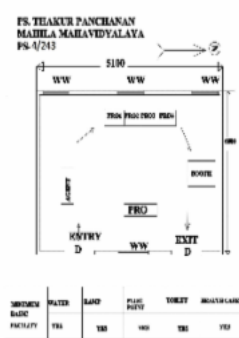

নির্বাচক নিবন্ধন আধিকারিকের স্বাক্ষর

Nazri Naksha

Google Map View

Polling Station Building Front View

Polling Station Front View

Cad View

Key MAP View

1 নাম : সৌম্য ঠাকুর চৌধুরী পিতার নাম: অলক ঠাকুর চৌধুরী বাড়ির নং : n0120 বয়স : 37 লিঙ্গ : পুরুষ	LZL2791671 ফটো উপলব্ধ	2 নাম : ঐশিক ভাদুড়ী পিতার নাম: তপন কুমার ভাদুড়ী বাড়ির নং : n0082 বয়স : 39 লিঙ্গ : পুরুষ	LZL2791739 ফটো উপলব্ধ	3 নাম : লক্ষী পাল (সেন) স্বামীর নাম: মিলন কৃষ্ণ পাল বাড়ির নং : n0049 বয়স : 59 লিঙ্গ : মহিলা	LZL2501658 ফটো উপলব্ধ
4 নাম : অরিজিৎ সরকার পিতার নাম: নারায়ন সরকার বাড়ির নং : n0049 বয়স : 37 লিঙ্গ : পুরুষ	TSX1274414 ফটো উপলব্ধ	5 নাম : রাজর্ষি অধিকারী পিতার নাম: স্বপন অধিকারী বাড়ির নং : n0351 বয়স : 35 লিঙ্গ : পুরুষ	TSX1518380 ফটো উপলব্ধ	6 নাম : অর্চনা অধিকারী স্বামীর নাম: স্বপন অধিকারী বাড়ির নং : n0368 বয়স : 57 লিঙ্গ : মহিলা	TSX1616598 ফটো উপলব্ধ
7 নাম : মঞ্জু দে স্বামীর নাম: সুকোমল দে বাড়ির নং : n0184 বয়স : 59 লিঙ্গ : মহিলা	WB/01/004/522304 ফটো উপলব্ধ	8 নাম : মন্টি ধর (দে) স্বামীর নাম: সৌম্যজিৎ দে বাড়ির নং : n0184 বয়স : 36 লিঙ্গ : মহিলা	TSX1518448 ফটো উপলব্ধ	9 নাম : সুজিত কুমার দে পিতার নাম: রণজিৎ কুমার দে বাড়ির নং : n0184 বয়স : 71 লিঙ্গ : পুরুষ	WB/01/004/576276 ফটো উপলব্ধ
10 নাম : সৌম্যজিৎ দে পিতার নাম: সুজিত কুমার দে বাড়ির নং : n0184 বয়স : 39 লিঙ্গ : পুরুষ	LZL2503027 ফটো উপলব্ধ	11 নাম : তুষারকনা আইচ (দত্ত) স্বামীর নাম: বাধন চন্দ্র আইচ বাড়ির নং : n0335 বয়স : 63 লিঙ্গ : মহিলা	DMY1520931 ফটো উপলব্ধ	12 নাম : শ্রেয়সী আইচ পিতার নাম: বাধন চন্দ্র আইচ বাড়ির নং : n0335 বয়স : 32 লিঙ্গ : মহিলা	TSX1408046 ফটো উপলব্ধ
13 নাম : বাঁধন চন্দ্র আইচ পিতার নাম: নুপেন্দ্র চন্দ্র আইচ বাড়ির নং : n0335 বয়স : 70 লিঙ্গ : পুরুষ	TSX1352368 ফটো উপলব্ধ	14 নাম : পূর্বী আইচ স্বামীর নাম: সুজিৎ কুমার দে বাড়ির নং : n0184 বয়স : 72 লিঙ্গ : মহিলা	TSX2277960 ফটো উপলব্ধ	15 নাম : সুব্রত আচার্য্য পিতার নাম: মুদুল আচার্য্য বাড়ির নং : n0187 বয়স : 43 লিঙ্গ : পুরুষ	LZL1448851 ফটো উপলব্ধ
16 নাম : রিকময় আচার্য্য পিতার নাম: রবীন্দ্র নাথ আচার্য্য বাড়ির নং : n0008 বয়স : 34 লিঙ্গ : পুরুষ	TSX1274653 ফটো উপলব্ধ	17 নাম : দেবারতী আচার্য্য স্বামীর নাম: মানব আচার্য্য বাড়ির নং : n0088 বয়স : 40 লিঙ্গ : মহিলা	MBK2652105 ফটো উপলব্ধ	18 নাম : তপতী আচার্য্য স্বামীর নাম: রবীন্দ্র নাথ আচার্য্য বাড়ির নং : n0245 বয়স : 61 লিঙ্গ : মহিলা	WB/01/004/576281 ফটো উপলব্ধ
19 নাম : দীপিকা আচার্য্য স্বামীর নাম: মানব আচার্য্য বাড়ির নং : n0137 বয়স : 47 লিঙ্গ : মহিলা	LZL1456722 ফটো উপলব্ধ	20 নাম : ইলা আচার্য্য স্বামীর নাম: দিলীপ কুমার আচার্য্য বাড়ির নং : n0088 বয়স : 67 লিঙ্গ : মহিলা	TSX2456721 ফটো উপলব্ধ	21 নাম : মানব আচার্য্য পিতার নাম: দিলীপ কুমার আচার্য্য বাড়ির নং : n0088 বয়স : 51 লিঙ্গ : পুরুষ	WB/01/004/576247 ফটো উপলব্ধ
22 নাম : নেহা আচার্য্য পিতার নাম: মানব আচার্য্য বাড়ির নং : n0137 বয়স : 26 লিঙ্গ : মহিলা	TSX1929488 ফটো উপলব্ধ	23 নাম : মানব আচার্য্য পিতার নাম: দিলীপ কুমার আচার্য্য বাড়ির নং : n0088 বয়স : 47 লিঙ্গ : পুরুষ	LZL1456698 ফটো উপলব্ধ	24 নাম : চিত্তরঞ্জন কুন্ডু পিতার নাম: মানবহারী কুন্ডু বাড়ির নং : n0350 বয়স : 69 লিঙ্গ : পুরুষ	TSX1406412 ফটো উপলব্ধ
25 নাম : ইছারাউতি কুমারী স্বামীর নাম: বাহাদুর কুমারী বাড়ির নং : n0168 বয়স : 66 লিঙ্গ : মহিলা	WB/01/004/576007 ফটো উপলব্ধ	26 নাম : রাজেশ কুমার পিতার নাম: বাহাদুর কুমার বাড়ির নং : এন0168 বয়স : 37 লিঙ্গ : পুরুষ	TSX1337476 ফটো উপলব্ধ	27 নাম : বীরেশ কুমার কার্য্য পিতার নাম: নগেন্দ্র নাথ কার্য্য বাড়ির নং : n0320 বয়স : 54 লিঙ্গ : পুরুষ	TSX1127919 ফটো উপলব্ধ
28 নাম : রঞ্জু কুমার (প্রজাপতি) স্বামীর নাম: লাল চাঁদ (প্রজাপতি) বাড়ির নং : n0167 বয়স : 44 লিঙ্গ : মহিলা	TSX1274760 ফটো উপলব্ধ	29 নাম : সত্যম কুমার পিতার নাম: রাম চন্দ্র কুমার বাড়ির নং : n0167 বয়স : 29 লিঙ্গ : পুরুষ	TSX1734664 ফটো উপলব্ধ	30 নাম : রিনু প্রজাপতি পিতার নাম: রাম চন্দ্র কুমার বাড়ির নং : n0167 বয়স : 32 লিঙ্গ : মহিলা	TSX1833375 ফটো উপলব্ধ