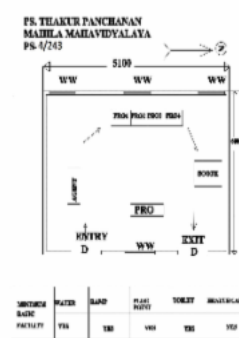

নির্বাচক নিবন্ধন আধিকারিকের স্বাক্ষর

Nazri Naksha

Google Map View

Polling Station Building Front View

Polling Station Front View

Cad View

Key MAP View

1 নাম : সৌম্য ঠাকুর চৌধুরী পিতার নাম: অলক ঠাকুর চৌধুরী বাড়ির নং : n0120 বয়স : 37 লিঙ্গ : পুরুষ	LZL2791671 ফটো উপলব্ধ	2 নাম : ঐশিক ভাদুড়ী পিতার নাম: তপন কুমার ভাদুড়ী বাড়ির নং : n0082 বয়স : 39 লিঙ্গ : পুরুষ	LZL2791739 ফটো উপলব্ধ	3 নাম : লক্ষী পাল (সেন) স্বামীর নাম: মিলন কৃষ্ণ পাল বাড়ির নং : n0049 বয়স : 59 লিঙ্গ : মহিলা	LZL2501658 ফটো উপলব্ধ
4 নাম : অরিজিৎ সরকার পিতার নাম: নারায়ন সরকার বাড়ির নং : n0049 বয়স : 37 লিঙ্গ : পুরুষ	TSX1274414 ফটো উপলব্ধ	5 নাম : রাজর্ষি অধিকারী পিতার নাম: স্বপন অধিকারী বাড়ির নং : n0351 বয়স : 35 লিঙ্গ : পুরুষ	TSX1518380 ফটো উপলব্ধ	6 নাম : অর্চনা অধিকারী স্বামীর নাম: স্বপন অধিকারী বাড়ির নং : n0368 বয়স : 57 লিঙ্গ : মহিলা	TSX1616598 ফটো উপলব্ধ
7 নাম : মঞ্জু দে স্বামীর নাম: সুকোমল দে বাড়ির নং : n0184 বয়স : 59 লিঙ্গ : মহিলা	WB/01/004/522304 ফটো উপলব্ধ	8 নাম : মন্টি ধর (দে) স্বামীর নাম: সৌম্যজিৎ দে বাড়ির নং : n0184 বয়স : 36 লিঙ্গ : মহিলা	TSX1518448 ফটো উপলব্ধ	9 নাম : সুজিত কুমার দে পিতার নাম: রণজিৎ কুমার দে বাড়ির নং : n0184 বয়স : 71 লিঙ্গ : পুরুষ	WB/01/004/576276 ফটো উপলব্ধ
10 নাম : সৌম্যজিৎ দে পিতার নাম: সুজিত কুমার দে বাড়ির নং : n0184 বয়স : 39 লিঙ্গ : পুরুষ	LZL2503027 ফটো উপলব্ধ	11 নাম : তুষারকনা আইচ (দত্ত) স্বামীর নাম: বাধন চন্দ্র আইচ বাড়ির নং : n0335 বয়স : 63 লিঙ্গ : মহিলা	DMY1520931 ফটো উপলব্ধ	12 নাম : শ্রেয়সী আইচ পিতার নাম: বাধন চন্দ্র আইচ বাড়ির নং : n0335 বয়স : 32 লিঙ্গ : মহিলা	TSX1408046 ফটো উপলব্ধ
13 নাম : বাঁধন চন্দ্র আইচ পিতার নাম: নুপেন্দ্র চন্দ্র আইচ বাড়ির নং : n0335 বয়স : 70 লিঙ্গ : পুরুষ	TSX1352368 ফটো উপলব্ধ	14 নাম : পূর্বী আইচ স্বামীর নাম: সুজিৎ কুমার দে বাড়ির নং : n0184 বয়স : 72 লিঙ্গ : মহিলা	TSX2277960 ফটো উপলব্ধ	15 নাম : সুব্রত আচার্য্য পিতার নাম: মুদুল আচার্য্য বাড়ির নং : n0187 বয়স : 43 লিঙ্গ : পুরুষ	LZL1448851 ফটো উপলব্ধ
16 নাম : রিকময় আচার্য্য পিতার নাম: রবীন্দ্র নাথ আচার্য্য বাড়ির নং : n0008 বয়স : 34 লিঙ্গ : পুরুষ	TSX1274653 ফটো উপলব্ধ	17 নাম : দেবারতী আচার্য্য স্বামীর নাম: মানব আচার্য্য বাড়ির নং : n0088 বয়স : 40 লিঙ্গ : মহিলা	MBK2652105 ফটো উপলব্ধ	18 নাম : তপতী আচার্য্য স্বামীর নাম: রবীন্দ্র নাথ আচার্য্য বাড়ির নং : n0245 বয়স : 61 লিঙ্গ : মহিলা	WB/01/004/576281 ফটো উপলব্ধ
19 নাম : দীপিকা আচার্য্য স্বামীর নাম: মানব আচার্য্য বাড়ির নং : n0137 বয়স : 47 লিঙ্গ : মহিলা	LZL1456722 ফটো উপলব্ধ	20 নাম : ইলা আচার্য্য স্বামীর নাম: দিলীপ কুমার আচার্য্য বাড়ির নং : n0088 বয়স : 67 লিঙ্গ : মহিলা	TSX2456721 ফটো উপলব্ধ	21 নাম : মানব আচার্য্য পিতার নাম: দিলীপ কুমার আচার্য্য বাড়ির নং : n0088 বয়স : 51 লিঙ্গ : পুরুষ	WB/01/004/576247 ফটো উপলব্ধ
22 নাম : নেহা আচার্য্য পিতার নাম: মানব আচার্য্য বাড়ির নং : n0137 বয়স : 26 লিঙ্গ : মহিলা	TSX1929488 ফটো উপলব্ধ	23 নাম : মানব আচার্য্য পিতার নাম: দিলীপ কুমার আচার্য্য বাড়ির নং : n0088 বয়স : 47 লিঙ্গ : পুরুষ	LZL1456698 ফটো উপলব্ধ	24 নাম : চিত্তরঞ্জন কুন্ডু পিতার নাম: মানবহারী কুন্ডু বাড়ির নং : n0350 বয়স : 69 লিঙ্গ : পুরুষ	TSX1406412 ফটো উপলব্ধ
25 নাম : ইছারাউতি কুমারী স্বামীর নাম: বাহাদুর কুমারী বাড়ির নং : n0168 বয়স : 66 লিঙ্গ : মহিলা	WB/01/004/576007 ফটো উপলব্ধ	26 নাম : রাজেশ কুমার পিতার নাম: বাহাদুর কুমার বাড়ির নং : এন0168 বয়স : 37 লিঙ্গ : পুরুষ	TSX1337476 ফটো উপলব্ধ	27 নাম : বীরেশ কুমার কার্য্য পিতার নাম: নগেন্দ্র নাথ কার্য্য বাড়ির নং : n0320 বয়স : 54 লিঙ্গ : পুরুষ	TSX1127919 ফটো উপলব্ধ
28 নাম : রঞ্জু কুমার (প্রজাপতি) স্বামীর নাম: লাল চাঁদ (প্রজাপতি) বাড়ির নং : n0167 বয়স : 44 লিঙ্গ : মহিলা	TSX1274760 ফটো উপলব্ধ	29 নাম : সত্যম কুমার পিতার নাম: রাম চন্দ্র কুমার বাড়ির নং : n0167 বয়স : 29 লিঙ্গ : পুরুষ	TSX1734664 ফটো উপলব্ধ	30 নাম : রিনু প্রজাপতি পিতার নাম: রাম চন্দ্র কুমার বাড়ির নং : n0167 বয়স : 32 লিঙ্গ : মহিলা	TSX1833375 ফটো উপলব্ধ