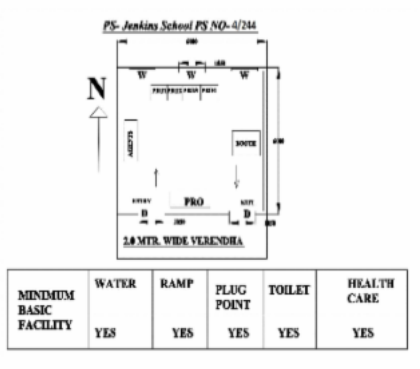

নির্বাচক নিবন্ধন আধিকারিকের স্বাক্ষর

Nazri Naksha

Google Map View

Polling Station Building Front View

Polling Station Front View

Cad View

Key MAP View

1 নাম : আব্দুল হামিদ পিতার নাম: আবুবক্কর শেখ বাড়ির নং : এন00248261 বয়স : 54 লিঙ্গ : পুরুষ	TSX2160067 ফটো উপলব্ধ	2 নাম : আফতার আলম পিতার নাম: মহ আলম বাড়ির নং : n0053 বয়স : 49 লিঙ্গ : পুরুষ	WB/01/004/582391 ফটো উপলব্ধ	3 নাম : অখিফা বেগম স্বামীর নাম: আসিফ হোসেন বাড়ির নং : এন0053 বয়স : 27 লিঙ্গ : মহিলা	TSX2391696 ফটো উপলব্ধ
4 নাম : আসিফ হোসেন পিতার নাম: আফতার হোসেন বাড়ির নং : এন0053 বয়স : 26 লিঙ্গ : পুরুষ	TSX1946573 ফটো উপলব্ধ	5 নাম : সাক্বির আলি পিতার নাম: মো সাদিক আলি বাড়ির নং : n0206 বয়স : 33 লিঙ্গ : পুরুষ	TSX1518729 ফটো উপলব্ধ	6 নাম : মহআজিম মিয়া পিতার নাম: বিগু মিয়া বাড়ির নং : n0113 বয়স : 49 লিঙ্গ : পুরুষ	WB/01/004/582214 ফটো উপলব্ধ
7 নাম : রমা খাতুন স্বামীর নাম: মহম্মাদ আজিম মিয়া বাড়ির নং : n0113 বয়স : 40 লিঙ্গ : মহিলা	LZL2625523 ফটো উপলব্ধ	8 নাম : নূর ইসলাম পিতার নাম: বিগু মিয়া বাড়ির নং : n0113 বয়স : 71 লিঙ্গ : পুরুষ	LZL2503589 ফটো উপলব্ধ	9 নাম : আজিজ মোহম্মাদ পিতার নাম: আজিম মোহম্মাদ বাড়ির নং : এন0125 বয়স : 22 লিঙ্গ : পুরুষ	TSX2289874 ফটো উপলব্ধ
10 নাম : বিজলী বেপারী ঈশোর স্বামীর নাম: সুভাষ ঈশোর বাড়ির নং : n0184 বয়স : 62 লিঙ্গ : মহিলা	LZL2722569 ফটো উপলব্ধ	11 নাম : শুভম ঈশোর পিতার নাম: সুভাষ ঈশোর বাড়ির নং : n0183 বয়স : 29 লিঙ্গ : পুরুষ	TSX1833771 ফটো উপলব্ধ	12 নাম : সুভাষ ঈশোর পিতার নাম: হরেন্দ্র ঈশোর বাড়ির নং : n0183 বয়স : 70 লিঙ্গ : পুরুষ	LZL2722551 ফটো উপলব্ধ
13 নাম : মোহম্মাদ আবু এরসাদ পিতার নাম: আব্দুল জব্বার আহমেদ বাড়ির নং : এন0075 বয়স : 73 লিঙ্গ : পুরুষ	TSX2091247 ফটো উপলব্ধ	14 নাম : মিরাজ খান পিতার নাম: সল্লু খান বাড়ির নং : এন0075 বয়স : 31 লিঙ্গ : পুরুষ	TSX1617604 ফটো উপলব্ধ	15 নাম : সিরাজ খান পিতার নাম: সল্লু খান বাড়ির নং : এন0075 বয়স : 29 লিঙ্গ : পুরুষ	TSX1856004 ফটো উপলব্ধ
16 নাম : মইনা এরশাদ পিতার নাম: আবু এরশাদ বাড়ির নং : এন017 বয়স : 39 লিঙ্গ : মহিলা	LZL2625093 ফটো উপলব্ধ	17 নাম : সল্লু খান পিতার নাম: হাফিজ খান বাড়ির নং : এন0075 বয়স : 63 লিঙ্গ : পুরুষ	WB/01/004/591004 ফটো উপলব্ধ	18 নাম : সেলিমা এরসাদ স্বামীর নাম: মোঃ আবু এরসাদ বাড়ির নং : এন0075 বয়স : 66 লিঙ্গ : মহিলা	LZL2503597 ফটো উপলব্ধ
# 19 নাম : সাবিনা ইয়াসমিন স্বামীর নাম: সল্লু খান বাড়ির নং : এন0075 বয়স : 53 লিঙ্গ : মহিলা	TSX2526606 ফটো উপলব্ধ	20 নাম : মো সামসাদ পিতার নাম: মো আব্দুল করিম বাড়ির নং : n0111 বয়স : 32 লিঙ্গ : পুরুষ	TSX1518638 ফটো উপলব্ধ	21 নাম : মহম্মাদ আব্দুল করিম পিতার নাম: বিগু মিঞা বাড়ির নং : n0111 বয়স : 56 লিঙ্গ : পুরুষ	WB/01/004/582215 ফটো উপলব্ধ
22 নাম : তাপস কাষী পিতার নাম: রজত কুমার কাষী বাড়ির নং : n0023 বয়স : 40 লিঙ্গ : পুরুষ	LZL2625416 ফটো উপলব্ধ	23 নাম : দীপক কাজী পিতার নাম: মুকুল চন্দ্র কাজী বাড়ির নং : n0023 বয়স : 55 লিঙ্গ : পুরুষ	LZL2722510 ফটো উপলব্ধ	24 নাম : লিপিকা কাষী স্বামীর নাম: তাপস কাষী বাড়ির নং : n0023 বয়স : 32 লিঙ্গ : মহিলা	TSX1833847 ফটো উপলব্ধ
25 নাম : মঞ্জু কাজী স্বামীর নাম: রজত কাজী বাড়ির নং : n0023 বয়স : 57 লিঙ্গ : মহিলা	WB/01/004/582267 ফটো উপলব্ধ	26 নাম : মিঠু কাষী পিতার নাম: দীপক কাষী বাড়ির নং : n0024 বয়স : 32 লিঙ্গ : মহিলা	TSX1406495 ফটো উপলব্ধ	27 নাম : অশোক কুমার কাষী পিতার নাম: তীর্থ রঞ্জন কাষী বাড়ির নং : n0025 বয়স : 57 লিঙ্গ : পুরুষ	WB/01/004/582474 ফটো উপলব্ধ
28 নাম : মল্লিকা কাষী স্বামীর নাম: দীপক কাষী বাড়ির নং : n0024 বয়স : 56 লিঙ্গ : মহিলা	TSX2402980 ফটো উপলব্ধ	29 নাম : অলৌক কাষী পিতার নাম: তীর্থরঞ্জন কাষী বাড়ির নং : এন0145 বয়স : 58 লিঙ্গ : পুরুষ	TSX2455533 ফটো উপলব্ধ	30 নাম : মহসীন শেখ পিতার নাম: আবদুল হামিদ বাড়ির নং : এন0024 বয়স : 29 লিঙ্গ : পুরুষ	TSX2160083 ফটো উপলব্ধ