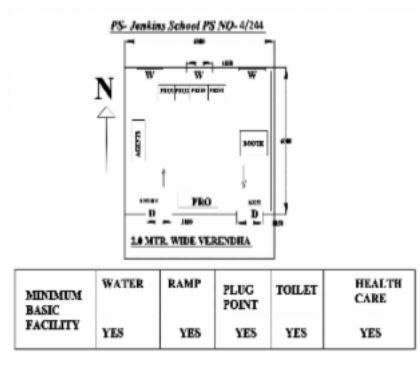

নির্বাচক নিবন্ধন আধিকারিকের স্বাক্ষর

Nazri Naksha

Google Map View

Polling Station Building Front View

Polling Station Front View

Cad View

Key MAP View

1 নাম : আব্দুল হামিদ পিতার নাম: আবুবক্কর শেখ বাড়ির নং : এন00248261 বয়স : 54 লিঙ্গ : পুরুষ	TSX2160067 ফটো উপলব্ধ	2 নাম : আফতার আলম পিতার নাম: মহ আলম বাড়ির নং : n0053 বয়স : 49 লিঙ্গ : পুরুষ	WB/01/004/582391 ফটো উপলব্ধ	3 নাম : অখিফা বেগম স্বামীর নাম: আসিফ হোসেন বাড়ির নং : এন0053 বয়স : 27 লিঙ্গ : মহিলা	TSX2391696 ফটো উপলব্ধ
4 নাম : আসিফ হোসেন পিতার নাম: আফতার হোসেন বাড়ির নং : এন0053 বয়স : 26 লিঙ্গ : পুরুষ	TSX1946573 ফটো উপলব্ধ	5 নাম : সাক্বির আলি পিতার নাম: মো সাদিক আলি বাড়ির নং : n0206 বয়স : 33 লিঙ্গ : পুরুষ	TSX1518729 ফটো উপলব্ধ	6 নাম : মহআজিম মিয়া পিতার নাম: বিগু মিয়া বাড়ির নং : n0113 বয়স : 49 লিঙ্গ : পুরুষ	WB/01/004/582214 ফটো উপলব্ধ
7 নাম : রমা খাতুন স্বামীর নাম: মহম্মাদ আজিম মিয়া বাড়ির নং : n0113 বয়স : 40 লিঙ্গ : মহিলা	LZL2625523 ফটো উপলব্ধ	8 নাম : নূর ইসলাম পিতার নাম: বিগু মিয়া বাড়ির নং : n0113 বয়স : 71 লিঙ্গ : পুরুষ	LZL2503589 ফটো উপলব্ধ	9 নাম : আজিজ মোহম্মাদ পিতার নাম: আজিম মোহম্মাদ বাড়ির নং : এন0125 বয়স : 22 লিঙ্গ : পুরুষ	TSX2289874 ফটো উপলব্ধ
10 নাম : বিজলী বেপারী ঈশোর স্বামীর নাম: সুভাষ ঈশোর বাড়ির নং : n0184 বয়স : 62 লিঙ্গ : মহিলা	LZL2722569 ফটো উপলব্ধ	11 নাম : শুভম ঈশোর পিতার নাম: সুভাষ ঈশোর বাড়ির নং : n0183 বয়স : 29 লিঙ্গ : পুরুষ	TSX1833771 ফটো উপলব্ধ	12 নাম : সুভাষ ঈশোর পিতার নাম: হরেন্দ্র ঈশোর বাড়ির নং : n0183 বয়স : 70 লিঙ্গ : পুরুষ	LZL2722551 ফটো উপলব্ধ
13 নাম : মোহম্মাদ আবু এরসাদ পিতার নাম: আব্দুল জব্বার আহমেদ বাড়ির নং : এন0075 বয়স : 73 লিঙ্গ : পুরুষ	TSX2091247 ফটো উপলব্ধ	14 নাম : মিরাজ খান পিতার নাম: সল্লু খান বাড়ির নং : এন0075 বয়স : 31 লিঙ্গ : পুরুষ	TSX1617604 ফটো উপলব্ধ	15 নাম : সিরাজ খান পিতার নাম: সল্লু খান বাড়ির নং : এন0075 বয়স : 29 লিঙ্গ : পুরুষ	TSX1856004 ফটো উপলব্ধ
16 নাম : মইনা এরশাদ পিতার নাম: আবু এরশাদ বাড়ির নং : এন017 বয়স : 39 লিঙ্গ : মহিলা	LZL2625093 ফটো উপলব্ধ	17 নাম : সল্লু খান পিতার নাম: হাফিজ খান বাড়ির নং : এন0075 বয়স : 63 লিঙ্গ : পুরুষ	WB/01/004/591004 ফটো উপলব্ধ	18 নাম : সেলিমা এরসাদ স্বামীর নাম: মোঃ আবু এরসাদ বাড়ির নং : এন0075 বয়স : 66 লিঙ্গ : মহিলা	LZL2503597 ফটো উপলব্ধ
# 19 নাম : সাবিনা ইয়াসমিন স্বামীর নাম: সল্লু খান বাড়ির নং : এন0075 বয়স : 53 লিঙ্গ : মহিলা	TSX2526606 ফটো উপলব্ধ	20 নাম : মো সামসাদ পিতার নাম: মো আব্দুল করিম বাড়ির নং : n0111 বয়স : 32 লিঙ্গ : পুরুষ	TSX1518638 ফটো উপলব্ধ	21 নাম : মহম্মাদ আব্দুল করিম পিতার নাম: বিগু মিঞা বাড়ির নং : n0111 বয়স : 56 লিঙ্গ : পুরুষ	WB/01/004/582215 ফটো উপলব্ধ
22 নাম : তাপস কাষী পিতার নাম: রজত কুমার কাষী বাড়ির নং : n0023 বয়স : 40 লিঙ্গ : পুরুষ	LZL2625416 ফটো উপলব্ধ	23 নাম : দীপক কাজী পিতার নাম: মুকুল চন্দ্র কাজী বাড়ির নং : n0023 বয়স : 55 লিঙ্গ : পুরুষ	LZL2722510 ফটো উপলব্ধ	24 নাম : লিপিকা কাষী স্বামীর নাম: তাপস কাষী বাড়ির নং : n0023 বয়স : 32 লিঙ্গ : মহিলা	TSX1833847 ফটো উপলব্ধ
25 নাম : মঞ্জু কাজী স্বামীর নাম: রজত কাজী বাড়ির নং : n0023 বয়স : 57 লিঙ্গ : মহিলা	WB/01/004/582267 ফটো উপলব্ধ	26 নাম : মিঠু কাষী পিতার নাম: দীপক কাষী বাড়ির নং : n0024 বয়স : 32 লিঙ্গ : মহিলা	TSX1406495 ফটো উপলব্ধ	27 নাম : অশোক কুমার কাষী পিতার নাম: তীর্থ রঞ্জন কাষী বাড়ির নং : n0025 বয়স : 57 লিঙ্গ : পুরুষ	WB/01/004/582474 ফটো উপলব্ধ
28 নাম : মল্লিকা কাষী স্বামীর নাম: দীপক কাষী বাড়ির নং : n0024 বয়স : 56 লিঙ্গ : মহিলা	TSX2402980 ফটো উপলব্ধ	29 নাম : অলৌক কাষী পিতার নাম: তীর্থরঞ্জন কাষী বাড়ির নং : এন0145 বয়স : 58 লিঙ্গ : পুরুষ	TSX2455533 ফটো উপলব্ধ	30 নাম : মহসীন শেখ পিতার নাম: আবদুল হামিদ বাড়ির নং : এন0024 বয়স : 29 লিঙ্গ : পুরুষ	TSX2160083 ফটো উপলব্ধ