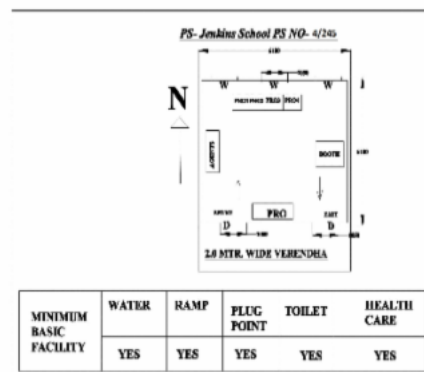

নির্বাচক নিবন্ধন আধিকারিকের স্বাক্ষর

Nazri Naksha

Google Map View

Polling Station Building Front View

Polling Station Front View

Cad View

Key MAP View

| | | | | | |
|--|--------------------------|--|--------------------------------|---|--------------------------------|
| 1 নাম : শাহীন পারভীন স্বামীর নাম: মনসুর আলম বাড়ির নং : n0058 বয়স : 37 লিঙ্গ : মহিলা | TSX2131308 ফটো উপলব্ধ | 2 নাম : সুভাউতী হরিজন স্বামীর নাম: দীপক হরিজন বাড়ির নং : এন0054 বয়স : 24 লিঙ্গ : মহিলা | TSX2159655 ফটো উপলব্ধ | 3 নাম : বন বিবি স্বামীর নাম: করোজ মিয়া বাড়ির নং : n0092 বয়স : 33 লিঙ্গ : মহিলা | TSX1518836 ফটো উপলব্ধ |
| 4 নাম : মহম্মদ বাবুল পিতার নাম: বাবুল মিশ্রা বাড়ির নং : n0092 বয়স : 33 লিঙ্গ : পুরুষ | TSX1338003 ফটো উপলব্ধ | 5 নাম : সরস্বতীলাল (তমাং) স্বামীর নাম: নীরসিং লামা বাড়ির নং : n0054 বয়স : 46 লিঙ্গ : মহিলা | TSX1337930 ফটো উপলব্ধ | 6 নাম : মোহম্মদ জাভেদ হোসেন পিতার নাম: মুরতজা বাড়ির নং : n0008 বয়স : 55 লিঙ্গ : পুরুষ | TSX2345379 ফটো উপলব্ধ |
| # 7 নাম : সাহানাজ বানু স্বামীর নাম: মোহম্মদ জাহাঙ্গির বাড়ির নং : n0005 বয়স : 59 লিঙ্গ : মহিলা | LZL1122076 ফটো উপলব্ধ | 8 নাম : শাদাব আলি পিতার নাম: শাহজাহান মোহম্মদ বাড়ির নং : ঠাণা চৌপতী বয়স : 25 লিঙ্গ : পুরুষ | TSX2006377 ফটো উপলব্ধ | 9 নাম : রুকসানা খাতুন মায়ের নাম: দাজিমা খাতুন বাড়ির নং : এন0010 বয়স : 23 লিঙ্গ : মহিলা | TSX2245363 ফটো উপলব্ধ |
| 10 নাম : দৌলত মিশ্রা মায়ের নাম: হাজরা বিবি বাড়ির নং : n0092 বয়স : 36 লিঙ্গ : পুরুষ | TSX1275387 ফটো উপলব্ধ | 11 নাম : ঈদিয়া খাতুন স্বামীর নাম: জলিল খান বাড়ির নং : n0110 বয়স : 66 লিঙ্গ : মহিলা | WB/01/004/579269 ফটো উপলব্ধ | 12 নাম : কান্তি হরিজন স্বামীর নাম: শিকন্দর হরিজন বাড়ির নং : n0054 বয়স : 42 লিঙ্গ : মহিলা | LZL2233377 ফটো উপলব্ধ |
| 13 নাম : মহম্মদ সাহাজাহান পিতার নাম: মহম্মদ মুরতজা বাড়ির নং : n0008 বয়স : 56 লিঙ্গ : পুরুষ | LZL1423284 ফটো উপলব্ধ | 14 নাম : সাহিন হোসেন পিতার নাম: মোহঃ সেলিম বাড়ির নং : n0167 বয়স : 41 লিঙ্গ : পুরুষ | LZL2841674 ফটো উপলব্ধ | 15 নাম : আক্রম আলী খান পিতার নাম: জলিল খান বাড়ির নং : n0110 বয়স : 37 লিঙ্গ : পুরুষ | TSX1275353 ফটো উপলব্ধ |
| 16 নাম : মোহম্মদ খুরশীদ আলম পিতার নাম: মোহম্মদ মুরতজা বাড়ির নং : n0008 বয়স : 49 লিঙ্গ : পুরুষ | TSX2456200 ফটো উপলব্ধ | 17 নাম : অঞ্জু হরিজন স্বামীর নাম: মুকন্দর হরিজন বাড়ির নং : n0054 বয়স : 32 লিঙ্গ : মহিলা | TSX1617331 ফটো উপলব্ধ | 18 নাম : জোগিন্দর হরিজন পিতার নাম: বিশ্বনাথ হরিজন বাড়ির নং : n0054 বয়স : 32 লিঙ্গ : পুরুষ | TSX1617265 ফটো উপলব্ধ |
| 19 নাম : জাহাঙ্গীর খান পিতার নাম: সলিল খান বাড়ির নং : n0167 বয়স : 37 লিঙ্গ : পুরুষ | TSX1275429 ফটো উপলব্ধ | 20 নাম : আসলাম খান পিতার নাম: জলিল খান বাড়ির নং : n0110 বয়স : 36 লিঙ্গ : পুরুষ | TSX1834175 ফটো উপলব্ধ | 21 নাম : পুতুল খাতুন পিতার নাম: জলিল খান বাড়ির নং : n0110 বয়স : 42 লিঙ্গ : মহিলা | LZL2503472 ফটো উপলব্ধ |
| 22 নাম : মেহতাব আলম পিতার নাম: মুরতজা মহঃ আলম বাড়ির নং : n0008 বয়স : 48 লিঙ্গ : পুরুষ | LZL1423052 ফটো উপলব্ধ | 23 নাম : রীনা খাতুন স্বামীর নাম: মহম্মদ সেলিম বাড়ির নং : n0008 বয়স : 56 লিঙ্গ : মহিলা | WB/01/004/579288 ফটো উপলব্ধ | 24 নাম : হাজরা বেওয়া স্বামীর নাম: মহঃ বাবুল বাড়ির নং : n0092 বয়স : 59 লিঙ্গ : মহিলা | WB/01/004/579497 ফটো উপলব্ধ |
| 25 নাম : সাহিদ হোসেন পিতার নাম: সালিম হোসেন বাড়ির নং : n0008 বয়স : 32 লিঙ্গ : পুরুষ | TSX1735497 ফটো উপলব্ধ | 26 নাম : আনজুম পারভীন স্বামীর নাম: মোঃ সাহাজাহান বাড়ির নং : n0008 বয়স : 43 লিঙ্গ : মহিলা | LZL2626133 ফটো উপলব্ধ | 27 নাম : মহম্মদ সেলিম পিতার নাম: মুরতজা বাড়ির নং : n0008 বয়স : 63 লিঙ্গ : পুরুষ | WB/01/004/579546 ফটো উপলব্ধ |
| 28 নাম : মোহম্মদ জাহাঙ্গির পিতার নাম: জাহাঙ্গীর মহম্মদ বাড়ির নং : n0005 বয়স : 37 লিঙ্গ : মহিলা | TSX1337880 ফটো উপলব্ধ | 29 নাম : মফিদুল ইসলাম পিতার নাম: মহঃ করিম ইসলাম বাড়ির নং : n0007 বয়স : 46 লিঙ্গ : পুরুষ | LZL1423060 ফটো উপলব্ধ | 30 নাম : দৌলত বিবি স্বামীর নাম: দৌলত মিশ্রা বাড়ির নং : n0092 বয়স : 32 লিঙ্গ : মহিলা | TSX1834019 ফটো উপলব্ধ |