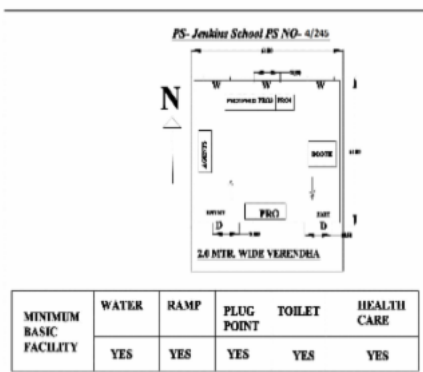

নির্বাচক নিবন্ধন আধিকারিকের স্বাক্ষর

Nazri Naksha

Google Map View

Polling Station Building Front View

Polling Station Front View

Cad View

Key MAP View

| | | | | | |
|--|--------------------------|--|--------------------------------|---|--------------------------------|
| 1 নাম : শাহীন পারভীন স্বামীর নাম: মনসুর আলম বাড়ির নং : n0058 বয়স : 37 লিঙ্গ : মহিলা | TSX2131308 ফটো উপলব্ধ | 2 নাম : সুভাউতী হরিজন স্বামীর নাম: দীপক হরিজন বাড়ির নং : এন0054 বয়স : 24 লিঙ্গ : মহিলা | TSX2159655 ফটো উপলব্ধ | 3 নাম : বন বিবি স্বামীর নাম: করোজ মিয়া বাড়ির নং : n0092 বয়স : 33 লিঙ্গ : মহিলা | TSX1518836 ফটো উপলব্ধ |
| 4 নাম : মহম্মদ বাবুল পিতার নাম: বাবুল মিশ্রা বাড়ির নং : n0092 বয়স : 33 লিঙ্গ : পুরুষ | TSX1338003 ফটো উপলব্ধ | 5 নাম : সরস্বতীলাল (তমাং) স্বামীর নাম: নীরসিং লামা বাড়ির নং : n0054 বয়স : 46 লিঙ্গ : মহিলা | TSX1337930 ফটো উপলব্ধ | 6 নাম : মোহম্মদ জাভেদ হোসেন পিতার নাম: মুরতজা বাড়ির নং : n0008 বয়স : 55 লিঙ্গ : পুরুষ | TSX2345379 ফটো উপলব্ধ |
| # 7 নাম : সাহানাজ বানু স্বামীর নাম: মোহম্মদ জাহাঙ্গির বাড়ির নং : n0005 বয়স : 59 লিঙ্গ : মহিলা | LZL1122076 ফটো উপলব্ধ | 8 নাম : শাদাব আলি পিতার নাম: শাহজাহান মোহম্মদ বাড়ির নং : ঠাণা চৌপতী বয়স : 25 লিঙ্গ : পুরুষ | TSX2006377 ফটো উপলব্ধ | 9 নাম : রুকসানা খাতুন মায়ের নাম: দাজিমা খাতুন বাড়ির নং : এন0010 বয়স : 23 লিঙ্গ : মহিলা | TSX2245363 ফটো উপলব্ধ |
| 10 নাম : দৌলত মিশ্রা মায়ের নাম: হাজরা বিবি বাড়ির নং : n0092 বয়স : 36 লিঙ্গ : পুরুষ | TSX1275387 ফটো উপলব্ধ | 11 নাম : ঈদিয়া খাতুন স্বামীর নাম: জলিল খান বাড়ির নং : n0110 বয়স : 66 লিঙ্গ : মহিলা | WB/01/004/579269 ফটো উপলব্ধ | 12 নাম : কান্তি হরিজন স্বামীর নাম: শিকন্দর হরিজন বাড়ির নং : n0054 বয়স : 42 লিঙ্গ : মহিলা | LZL2233377 ফটো উপলব্ধ |
| 13 নাম : মহম্মদ সাহাজাহান পিতার নাম: মহম্মদ মুরতজা বাড়ির নং : n0008 বয়স : 56 লিঙ্গ : পুরুষ | LZL1423284 ফটো উপলব্ধ | 14 নাম : সাহিন হোসেন পিতার নাম: মোহঃ সেলিম বাড়ির নং : n0167 বয়স : 41 লিঙ্গ : পুরুষ | LZL2841674 ফটো উপলব্ধ | 15 নাম : আক্রম আলী খান পিতার নাম: জলিল খান বাড়ির নং : n0110 বয়স : 37 লিঙ্গ : পুরুষ | TSX1275353 ফটো উপলব্ধ |
| 16 নাম : মোহম্মদ খুরশীদ আলম পিতার নাম: মোহম্মদ মুরতজা বাড়ির নং : n0008 বয়স : 49 লিঙ্গ : পুরুষ | TSX2456200 ফটো উপলব্ধ | 17 নাম : অঞ্জু হরিজন স্বামীর নাম: মুকন্দর হরিজন বাড়ির নং : n0054 বয়স : 32 লিঙ্গ : মহিলা | TSX1617331 ফটো উপলব্ধ | 18 নাম : জোগিন্দর হরিজন পিতার নাম: বিশ্বনাথ হরিজন বাড়ির নং : n0054 বয়স : 32 লিঙ্গ : পুরুষ | TSX1617265 ফটো উপলব্ধ |
| 19 নাম : জাহাঙ্গীর খান পিতার নাম: সলিল খান বাড়ির নং : n0167 বয়স : 37 লিঙ্গ : পুরুষ | TSX1275429 ফটো উপলব্ধ | 20 নাম : আসলাম খান পিতার নাম: জলিল খান বাড়ির নং : n0110 বয়স : 36 লিঙ্গ : পুরুষ | TSX1834175 ফটো উপলব্ধ | 21 নাম : পুতুল খাতুন পিতার নাম: জলিল খান বাড়ির নং : n0110 বয়স : 42 লিঙ্গ : মহিলা | LZL2503472 ফটো উপলব্ধ |
| 22 নাম : মেহতাব আলম পিতার নাম: মুরতজা মহঃ আলম বাড়ির নং : n0008 বয়স : 48 লিঙ্গ : পুরুষ | LZL1423052 ফটো উপলব্ধ | 23 নাম : রীনা খাতুন স্বামীর নাম: মহম্মদ সেলিম বাড়ির নং : n0008 বয়স : 56 লিঙ্গ : মহিলা | WB/01/004/579288 ফটো উপলব্ধ | 24 নাম : হাজরা বেওয়া স্বামীর নাম: মহঃ বাবুল বাড়ির নং : n0092 বয়স : 59 লিঙ্গ : মহিলা | WB/01/004/579497 ফটো উপলব্ধ |
| 25 নাম : সাহিদ হোসেন পিতার নাম: সালিম হোসেন বাড়ির নং : n0008 বয়স : 32 লিঙ্গ : পুরুষ | TSX1735497 ফটো উপলব্ধ | 26 নাম : আনজুম পারভীন স্বামীর নাম: মোঃ সাহাজাহান বাড়ির নং : n0008 বয়স : 43 লিঙ্গ : মহিলা | LZL2626133 ফটো উপলব্ধ | 27 নাম : মহম্মদ সেলিম পিতার নাম: মুরতজা বাড়ির নং : n0008 বয়স : 63 লিঙ্গ : পুরুষ | WB/01/004/579546 ফটো উপলব্ধ |
| 28 নাম : মোহম্মদ জাহাঙ্গির পিতার নাম: জাহাঙ্গীর মহম্মদ বাড়ির নং : n0005 বয়স : 37 লিঙ্গ : মহিলা | TSX1337880 ফটো উপলব্ধ | 29 নাম : মফিদুল ইসলাম পিতার নাম: মহঃ করিম ইসলাম বাড়ির নং : n0007 বয়স : 46 লিঙ্গ : পুরুষ | LZL1423060 ফটো উপলব্ধ | 30 নাম : দৌলত বিবি স্বামীর নাম: দৌলত মিশ্রা বাড়ির নং : n0092 বয়স : 32 লিঙ্গ : মহিলা | TSX1834019 ফটো উপলব্ধ |