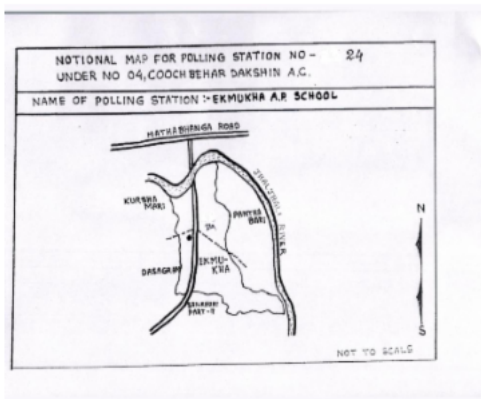

Nazri Naksha