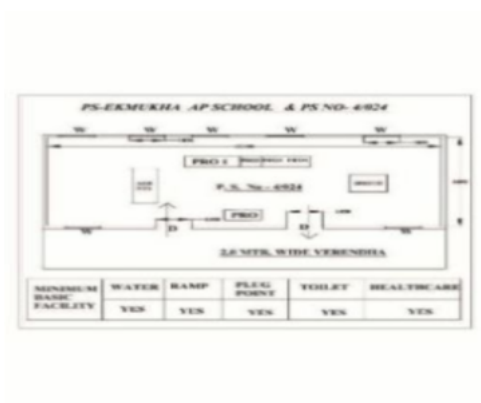

নির্বাচক নিবন্ধন আধিকারিকের স্বাক্ষর

Nazri Naksha

Google Map View

Polling Station Building Front View

Polling Station Front View

Cad View

Key MAP View

1 নাম : খগেশ্বর অধিকারী পিতার নাম: চিত্র নাথ অধিকারী বাড়ির নং : n0067 বয়স : 49 লিঙ্গ : পুরুষ	DWP2707883 ফটো উপলব্ধ	2 নাম : মিনতী অধিকারী স্বামীর নাম: ক্ষিতীশ অধিকারী বাড়ির নং : n0290 বয়স : 43 লিঙ্গ : মহিলা	DWP1584564 ফটো উপলব্ধ	3 নাম : দীপা বর্মন অধিকারী স্বামীর নাম: খগেশ্বর অধিকারী বাড়ির নং : n0067 বয়স : 42 লিঙ্গ : মহিলা	DWP2092567 ফটো উপলব্ধ
4 নাম : ক্ষীতিশ অধিকারী পিতার নাম: মহেন্দ্র অধিকারী বাড়ির নং : n0068 বয়স : 53 লিঙ্গ : পুরুষ	DWP2092542 ফটো উপলব্ধ	5 নাম : শঙ্কর অধিকারী পিতার নাম: খগেশ্বর অধিকারী বাড়ির নং : এন0067 বয়স : 22 লিঙ্গ : পুরুষ	TSX2242212 ফটো উপলব্ধ	6 নাম : জগদীশ অধিকারী পিতার নাম: ধীরেন অধিকারী বাড়ির নং : n0068 বয়স : 62 লিঙ্গ : পুরুষ	DWP2708394 ফটো উপলব্ধ
7 নাম : অক্ষা অধিকারী স্বামীর নাম: কণ্ঠেশ্বর অধিকারী বাড়ির নং : n0068 বয়স : 61 লিঙ্গ : মহিলা	WB/01/005/273592 ফটো উপলব্ধ	8 নাম : বাসন্তী অধিকারী স্বামীর নাম: জগদীশ অধিকারী বাড়ির নং : n0291 বয়স : 54 লিঙ্গ : মহিলা	DWP2607471 ফটো উপলব্ধ	9 নাম : মিতুন অধিকারী পিতার নাম: নরদীশ অধিকারী বাড়ির নং : n0068 বয়স : 29 লিঙ্গ : পুরুষ	TSX1654128 ফটো উপলব্ধ
10 নাম : বিটু অধিকারী পিতার নাম: নরদীশ অধিকারী বাড়ির নং : n0068 বয়স : 31 লিঙ্গ : মহিলা	TSX1854850 ফটো উপলব্ধ	11 নাম : নরদীশ অধিকারী পিতার নাম: ধীরেন অধিকারী বাড়ির নং : n0068 বয়স : 61 লিঙ্গ : পুরুষ	WB/01/005/273624 ফটো উপলব্ধ	12 নাম : কণ্ঠেশ্বর অধিকারী পিতার নাম: মনেন্দ্র অধিকারী বাড়ির নং : n0068 বয়স : 63 লিঙ্গ : পুরুষ	WB/01/005/273648 ফটো উপলব্ধ
13 নাম : চন্দন অধিকারী পিতার নাম: জগদীশ অধিকারী বাড়ির নং : n0068 বয়স : 32 লিঙ্গ : পুরুষ	TSX1434935 ফটো উপলব্ধ	14 নাম : সনজিতা অধিকারী পিতার নাম: ক্ষীতিশ অধিকারী বাড়ির নং : 0068 বয়স : 24 লিঙ্গ : মহিলা	TSX2251502 ফটো উপলব্ধ	15 নাম : সুরেশ অধিকারী পিতার নাম: মনেন্দ্র অধিকারী বাড়ির নং : n0068 বয়স : 59 লিঙ্গ : পুরুষ	WB/01/005/273502 ফটো উপলব্ধ
16 নাম : সাবিত্রী অধিকারী স্বামীর নাম: নরদীশ অধিকারী বাড়ির নং : n0068 বয়স : 58 লিঙ্গ : মহিলা	TSX2055366 ফটো উপলব্ধ	17 নাম : চঞ্চলা অধিকারী (রায়) স্বামীর নাম: দীপঙ্কর রায় বাড়ির নং : n0280 বয়স : 40 লিঙ্গ : মহিলা	DWP2613115 ফটো উপলব্ধ	18 নাম : নরেন্দ্র রায় পিতার নাম: গদাধর রায় বাড়ির নং : এন0100 বয়স : 70 লিঙ্গ : পুরুষ	TSX2040889 ফটো উপলব্ধ
19 নাম : বলকী রায় স্বামীর নাম: নরেন্দ্র রায় বাড়ির নং : এন0100 বয়স : 60 লিঙ্গ : মহিলা	TSX2040699 ফটো উপলব্ধ	20 নাম : অমল রায় পিতার নাম: নরেন্দ্র রায় বাড়ির নং : এন0100 বয়স : 36 লিঙ্গ : পুরুষ	TSX1763333 ফটো উপলব্ধ	21 নাম : ভারতী ঈশ্বর (বর্মন) স্বামীর নাম: নৃপেন্দ্র ঈশ্বর বাড়ির নং : n0325 বয়স : 39 লিঙ্গ : মহিলা	TSX0500702 ফটো উপলব্ধ
22 নাম : অজিত কাষী পিতার নাম: রামেশ্বর কাষী বাড়ির নং : n0080 বয়স : 33 লিঙ্গ : পুরুষ	TSX1361237 ফটো উপলব্ধ	23 নাম : নিরেন ঈশোর পিতার নাম: ধীরেন ঈশোর বাড়ির নং : n0080 বয়স : 66 লিঙ্গ : পুরুষ	WB/01/005/273081 ফটো উপলব্ধ	24 নাম : পবিত্র ঈশোর স্বামীর নাম: কেশর ঈশোর বাড়ির নং : n0063 বয়স : 85 লিঙ্গ : মহিলা	TSX2039857 ফটো উপলব্ধ
25 নাম : কমল কাষী পিতার নাম: রসেন কাষী বাড়ির নং : n0063 বয়স : 37 লিঙ্গ : পুরুষ	TSX1161322 ফটো উপলব্ধ	26 নাম : শেফালী ঈশোর স্বামীর নাম: প্রদীপ ঈশোর বাড়ির নং : n0080 বয়স : 36 লিঙ্গ : মহিলা	TSX1162296 ফটো উপলব্ধ	27 নাম : উপেন ঈশোর পিতার নাম: কেশর ঈশোর বাড়ির নং : n0063 বয়স : 56 লিঙ্গ : পুরুষ	TSX2337962 ফটো উপলব্ধ
28 নাম : নিতাই ঈশোর পিতার নাম: নিরেন ঈশোর বাড়ির নং : এন0080 বয়স : 24 লিঙ্গ : পুরুষ	TSX2339950 ফটো উপলব্ধ	29 নাম : কল্পনা ঈশোর স্বামীর নাম: উপেন ঈশোর বাড়ির নং : n0063 বয়স : 49 লিঙ্গ : মহিলা	DWP2792240 ফটো উপলব্ধ	30 নাম : গৌরাজ ঈশোর পিতার নাম: নিরেন ঈশোর বাড়ির নং : n0080 বয়স : 30 লিঙ্গ : পুরুষ	TSX1538404 ফটো উপলব্ধ