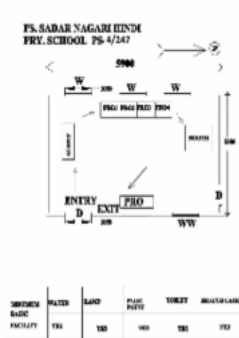

নির্বাচক নিবন্ধন আধিকারিকের স্বাক্ষর

Nazri Naksha

Google Map View

Polling Station Building Front View

Polling Station Front View

Cad View

Key MAP View

1 নাম : সালমা খাতুন স্বামীর নাম: সঞ্জয় খান বাড়ির নং : n0164 বয়স : 33 লিঙ্গ : মহিলা	TSX1276443 ফটো উপলব্ধ	2 নাম : কৃষ্ণা স্বর্ণকার পিতার নাম: রাম চন্দ্র স্বর্ণকার বাড়ির নং : n0109 বয়স : 32 লিঙ্গ : পুরুষ	TSX1519321 ফটো উপলব্ধ	3 নাম : শুভম স্বর্ণকার পিতার নাম: রামচন্দ্র স্বর্ণকার বাড়ির নং : n0109 বয়স : 30 লিঙ্গ : পুরুষ	TSX1835024 ফটো উপলব্ধ
4 নাম : বাসন্তী স্বর্ণকার পিতার নাম: গোপাল স্বর্ণকার বাড়ির নং : n0109 বয়স : 60 লিঙ্গ : মহিলা	TSX2028348 ফটো উপলব্ধ	5 নাম : রত্না স্বর্ণকার স্বামীর নাম: রামচন্দ্র স্বর্ণকার বাড়ির নং : n0109 বয়স : 52 লিঙ্গ : মহিলা	TSX2028330 ফটো উপলব্ধ	6 নাম : দিপালী আইচ স্বামীর নাম: নারায়ন কিশোর আইচ বাড়ির নং : n0080 বয়স : 65 লিঙ্গ : মহিলা	WB/01/004/513930 ফটো উপলব্ধ
7 নাম : রাকিব আরিফ পিতার নাম: আহসান হাবিব বাড়ির নং : n0244 বয়স : 30 লিঙ্গ : পুরুষ	TSX1618446 ফটো উপলব্ধ	8 নাম : রোশনী বেগম স্বামীর নাম: আহমেদ আলি বাড়ির নং : n0178 বয়স : 35 লিঙ্গ : মহিলা	TSX1276575 ফটো উপলব্ধ	9 নাম : আহম্মদ আলী পিতার নাম: আজমত আলী বাড়ির নং : n0178 বয়স : 38 লিঙ্গ : পুরুষ	LZL2626265 ফটো উপলব্ধ
10 নাম : সুলতানু ইয়াসমিন স্বামীর নাম: কাপ্তান হোসেন বাড়ির নং : 299 বয়স : 38 লিঙ্গ : মহিলা	TSX1277276 ফটো উপলব্ধ	11 নাম : নেহা ইয়াসমিন পিতার নাম: সকত আলি বাড়ির নং : n0226 বয়স : 34 লিঙ্গ : মহিলা	TSX1618263 ফটো উপলব্ধ	12 নাম : সায়রা বানু স্বামীর নাম: নূর ইসলাম বাড়ির নং : n0048 বয়স : 71 লিঙ্গ : মহিলা	LZL2506293 ফটো উপলব্ধ
13 নাম : প্রিয়া হরিজন পিতার নাম: উপাস বাসফোর বাড়ির নং : এন0146 বয়স : 24 লিঙ্গ : মহিলা	TSX2159176 ফটো উপলব্ধ	14 নাম : সাজু ইসলাম পিতার নাম: রমজান ইসলাম বাড়ির নং : n0238 বয়স : 30 লিঙ্গ : পুরুষ	TSX1618388 ফটো উপলব্ধ	15 নাম : দীপা হরিজন পিতার নাম: উপাস হরিজন বাড়ির নং : n0048 বয়স : 27 লিঙ্গ : মহিলা	TSX1902782 ফটো উপলব্ধ
16 নাম : বাদল ইসলাম পিতার নাম: জহুরুল ইসলাম বাড়ির নং : 237 বয়স : 39 লিঙ্গ : পুরুষ	LZL2626273 ফটো উপলব্ধ	17 নাম : সুলতান মিঞা পিতার নাম: নূর ইসলাম বাড়ির নং : n0048 বয়স : 31 লিঙ্গ : পুরুষ	TSX1902774 ফটো উপলব্ধ	18 নাম : আমিনুর ইসলাম পিতার নাম: দুলাল ইসলাম বাড়ির নং : n0237 বয়স : 30 লিঙ্গ : পুরুষ	TSX1618370 ফটো উপলব্ধ
19 নাম : নেরুল ইসলাম পিতার নাম: হাবিব খান বাড়ির নং : n0146 বয়স : 67 লিঙ্গ : পুরুষ	WB/01/004/591301 ফটো উপলব্ধ	20 নাম : কবিতা লাল কায়স্থ স্বামীর নাম: স্বপন লাল কায়স্থ বাড়ির নং : n0170 বয়স : 38 লিঙ্গ : মহিলা	TSX1736222 ফটো উপলব্ধ	21 নাম : রঞ্জিত কর্মকার পিতার নাম: রমেশ কর্মকার বাড়ির নং : n0170 বয়স : 41 লিঙ্গ : পুরুষ	TSX1519586 ফটো উপলব্ধ
22 নাম : করণ লাল পিতার নাম: স্বপ্ন লাল বাড়ির নং : 28 বয়স : 20 লিঙ্গ : পুরুষ	TSX2373546 ফটো উপলব্ধ	23 নাম : সুমি লাল কায়স্থ স্বামীর নাম: নরেশ লাল কায়স্থ বাড়ির নং : n0033 বয়স : 37 লিঙ্গ : মহিলা	TSX1735935 ফটো উপলব্ধ	24 নাম : পুটলিলাল কায়াসথা স্বামীর নাম: ছহোটে লাল কায়াসথা বাড়ির নং : n0033 বয়স : 39 লিঙ্গ : মহিলা	TSX1736297 ফটো উপলব্ধ
25 নাম : নরেশলাল কায়স্থ পিতার নাম: বলরামলাল কায়স্থ বাড়ির নং : n0033 বয়স : 41 লিঙ্গ : পুরুষ	TSX1623677 ফটো উপলব্ধ	# 26 নাম : স্বপন লাল কায়স্থ পিতার নাম: বলরামলাল কায়স্থ বাড়ির নং : n0033 বয়স : 50 লিঙ্গ : পুরুষ	TSX2526465 ফটো উপলব্ধ	27 নাম : সোমা লাল কায়স্থ পিতার নাম: নরেশ লাল বাড়ির নং : এন0033 বয়স : 20 লিঙ্গ : মহিলা	TSX2420651 ফটো উপলব্ধ
28 নাম : পূর্ণিমা পাশোয়ান স্বামীর নাম: পরেশ পাশোয়ান বাড়ির নং : n0050 বয়স : 39 লিঙ্গ : মহিলা	TSX1855782 ফটো উপলব্ধ	29 নাম : রুবিয়া খাতুন স্বামীর নাম: আব্দুল আমিন বাড়ির নং : এন0008 বয়স : 35 লিঙ্গ : মহিলা	UGR1490622 ফটো উপলব্ধ	30 নাম : মুনিয়া আনসারি স্বামীর নাম: মোহম্মদ সামিম বাড়ির নং : এন0085 বয়স : 33 লিঙ্গ : মহিলা	XFB1663129 ফটো উপলব্ধ