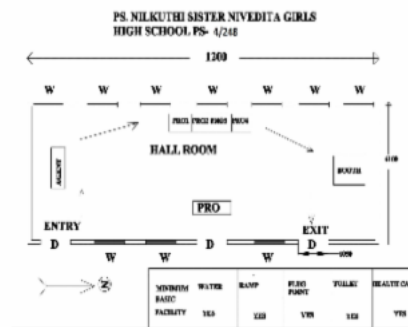

নির্বাচক নিবন্ধন আধিকারিকের স্বাক্ষর

Nazri Naksha

Google Map View

Polling Station Building Front View

Polling Station Front View

Cad View

Key MAP View

1 নাম : পুতুল (কানু) গুপ্তা পিতার নাম: শিবকুমার গুপ্তা বাড়ির নং : n0182 বয়স : 48 লিঙ্গ : মহিলা	TSX1618750 ফটো উপলব্ধ	2 নাম : প্রিয়াংকা গুপ্তা মায়ের নাম: পুতুল গুপ্তা বাড়ির নং : এন0000 বয়স : 27 লিঙ্গ : মহিলা	TSX2003960 ফটো উপলব্ধ	3 নাম : আকাশ কুমার গুপ্তা মায়ের নাম: পুতুল গুপ্তা বাড়ির নং : এন0000 বয়স : 25 লিঙ্গ : পুরুষ	TSX2003937 ফটো উপলব্ধ
4 নাম : সুস্মিতা (দে) রায় স্বামীর নাম: রাজু রায় বাড়ির নং : n0218 বয়স : 42 লিঙ্গ : মহিলা	LZL2515237 ফটো উপলব্ধ	5 নাম : সরস্বতী (দেবী) শাহ স্বামীর নাম: সন্তোষ শাহ বাড়ির নং : n0167 বয়স : 37 লিঙ্গ : মহিলা	TSX1519933 ফটো উপলব্ধ	6 নাম : গুরা (বর্মন) ঠাকুর স্বামীর নাম: অশোক ঠাকুর বাড়ির নং : n0211 বয়স : 33 লিঙ্গ : মহিলা	TSX1619048 ফটো উপলব্ধ
7 নাম : অনিতা গাঙ্গুলি স্বামীর নাম: নিরায়ন গাঙ্গুলি বাড়ির নং : n0149 বয়স : 59 লিঙ্গ : মহিলা	TSX1344886 ফটো উপলব্ধ	8 নাম : মুক্তি (রবিদাস) যশোয়ারা স্বামীর নাম: শ্রী সিন্ধু যশোয়ারা বাড়ির নং : n0187 বয়স : 35 লিঙ্গ : মহিলা	TSX1618800 ফটো উপলব্ধ	9 নাম : কল্যাণী আচার্যী স্বামীর নাম: সুনীল আচার্যী বাড়ির নং : n0212 বয়স : 68 লিঙ্গ : মহিলা	TSX1619055 ফটো উপলব্ধ
10 নাম : বীনা আচার্যী স্বামীর নাম: পিযুষ আচার্যী বাড়ির নং : n0028 বয়স : 58 লিঙ্গ : মহিলা	LZL2508760 ফটো উপলব্ধ	11 নাম : বীনা কুন্ডু (সরকার) স্বামীর নাম: মানিক কুন্ডু বাড়ির নং : n0047 বয়স : 49 লিঙ্গ : মহিলা	TSX1277797 ফটো উপলব্ধ	12 নাম : অর্নব কুন্ডু পিতার নাম: অসীম কুমার কুন্ডু বাড়ির নং : n0184 বয়স : 30 লিঙ্গ : পুরুষ	TSX1618776 ফটো উপলব্ধ
# 13 নাম : অসীম কুমার কুন্ডু পিতার নাম: অমল কুন্ডু বাড়ির নং : n0092 বয়স : 60 লিঙ্গ : পুরুষ	TSX2516755 ফটো উপলব্ধ	14 নাম : গোপা কুন্ডু স্বামীর নাম: অসীম কুন্ডু বাড়ির নং : n0092 বয়স : 51 লিঙ্গ : মহিলা	WB/01/004/603490 ফটো উপলব্ধ	15 নাম : লক্ষী কানু স্বামীর নাম: জহরলাল কানু বাড়ির নং : n0038 বয়স : 71 লিঙ্গ : মহিলা	WB/01/004/603411 ফটো উপলব্ধ
16 নাম : কান্তি কানু স্বামীর নাম: মেহিলাল কানু বাড়ির নং : n0039 বয়স : 71 লিঙ্গ : মহিলা	WB/01/004/603199 ফটো উপলব্ধ	17 নাম : মহাবীর কানু পিতার নাম: মেহিলাল কানু বাড়ির নং : n0191 বয়স : 30 লিঙ্গ : পুরুষ	TSX1618842 ফটো উপলব্ধ	18 নাম : চন্দন কানু পিতার নাম: মেহিলাল কানু বাড়ির নং : n0039 বয়স : 43 লিঙ্গ : পুরুষ	LZL2242410 ফটো উপলব্ধ
19 নাম : নীতা কানু পিতার নাম: মতিলাল কানু বাড়ির নং : এন0231 বয়স : 28 লিঙ্গ : মহিলা	TSX2219988 ফটো উপলব্ধ	20 নাম : প্রদীপ কানু পিতার নাম: মেহিলাল কানু বাড়ির নং : n0039 বয়স : 47 লিঙ্গ : পুরুষ	LZL1581735 ফটো উপলব্ধ	21 নাম : জহরলাল কানু পিতার নাম: সূর্যপ্রসাদ কানু বাড়ির নং : n0038 বয়স : 76 লিঙ্গ : পুরুষ	WB/01/004/603410 ফটো উপলব্ধ
22 নাম : দিগ্গী কানু (গুপ্তা) স্বামীর নাম: প্রদীপ কানু বাড়ির নং : n0039 বয়স : 37 লিঙ্গ : মহিলা	TSX1128479 ফটো উপলব্ধ	23 নাম : পার্থ কানু পিতার নাম: জহরলাল কানু বাড়ির নং : n0038 বয়স : 44 লিঙ্গ : পুরুষ	LZL2241750 ফটো উপলব্ধ	24 নাম : মতিলাল কানু পিতার নাম: সূর্যপ্রসাদ কানু বাড়ির নং : n0073 বয়স : 73 লিঙ্গ : পুরুষ	WB/01/004/603102 ফটো উপলব্ধ
25 নাম : রিতা কানু পিতার নাম: মতিলাল কানু বাড়ির নং : n0202 বয়স : 33 লিঙ্গ : মহিলা	TSX1618958 ফটো উপলব্ধ	26 নাম : পুনম কুমারী গুপ্তা স্বামীর নাম: পার্থ কানু বাড়ির নং : n0038 বয়স : 36 লিঙ্গ : মহিলা	TSX1743079 ফটো উপলব্ধ	27 নাম : শান্তি কানু স্বামীর নাম: মতিলাল কানু বাড়ির নং : n0073 বয়স : 66 লিঙ্গ : মহিলা	WB/01/004/603369 ফটো উপলব্ধ
28 নাম : নীলম (শা) কানু স্বামীর নাম: চন্দন কানু বাড়ির নং : n0039 বয়স : 36 লিঙ্গ : মহিলা	TSX1929918 ফটো উপলব্ধ	29 নাম : প্রবীণা গুপ্তা পিতার নাম: শিব কুমার গুপ্তা বাড়ির নং : n0183 বয়স : 33 লিঙ্গ : মহিলা	TSX1618768 ফটো উপলব্ধ	30 নাম : রোশ্নি গুপ্তা স্বামীর নাম: অমিত কুমার গুপ্তা বাড়ির নং : n0173 বয়স : 39 লিঙ্গ : মহিলা	TSX1519990 ফটো উপলব্ধ