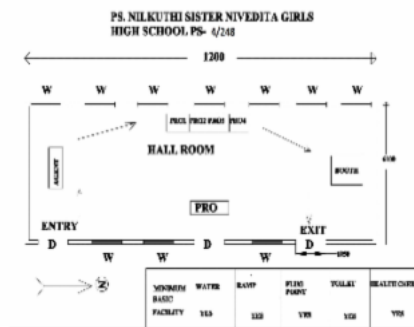

নির্বাচক নিবন্ধন আধিকারিকের স্বাক্ষর

Nazri Naksha

Google Map View

Polling Station Building Front View

Polling Station Front View

Cad View

Key MAP View

1 নাম : পুতুল (কানু) গুপ্তা পিতার নাম: শিবকুমার গুপ্তা বাড়ির নং : n0182 বয়স : 48 লিঙ্গ : মহিলা	TSX1618750 ফটো উপলব্ধ	2 নাম : প্রিয়াংকা গুপ্তা মায়ের নাম: পুতুল গুপ্তা বাড়ির নং : এন0000 বয়স : 27 লিঙ্গ : মহিলা	TSX2003960 ফটো উপলব্ধ	3 নাম : আকাশ কুমার গুপ্তা মায়ের নাম: পুতুল গুপ্তা বাড়ির নং : এন0000 বয়স : 25 লিঙ্গ : পুরুষ	TSX2003937 ফটো উপলব্ধ
4 নাম : সুস্মিতা (দে) রায় স্বামীর নাম: রাজু রায় বাড়ির নং : n0218 বয়স : 42 লিঙ্গ : মহিলা	LZL2515237 ফটো উপলব্ধ	5 নাম : সরস্বতী (দেবী) শাহ স্বামীর নাম: সন্তোষ শাহ বাড়ির নং : n0167 বয়স : 37 লিঙ্গ : মহিলা	TSX1519933 ফটো উপলব্ধ	6 নাম : গুরা (বর্মন) ঠাকুর স্বামীর নাম: অশোক ঠাকুর বাড়ির নং : n0211 বয়স : 33 লিঙ্গ : মহিলা	TSX1619048 ফটো উপলব্ধ
7 নাম : অনিতা গাঙ্গুলি স্বামীর নাম: নিরায়ন গাঙ্গুলি বাড়ির নং : n0149 বয়স : 59 লিঙ্গ : মহিলা	TSX1344886 ফটো উপলব্ধ	8 নাম : মুক্তি (রবিদাস) যশোয়ারা স্বামীর নাম: শ্রী সিন্ধু যশোয়ারা বাড়ির নং : n0187 বয়স : 35 লিঙ্গ : মহিলা	TSX1618800 ফটো উপলব্ধ	9 নাম : কল্যাণী আচার্যী স্বামীর নাম: সুনীল আচার্যী বাড়ির নং : n0212 বয়স : 68 লিঙ্গ : মহিলা	TSX1619055 ফটো উপলব্ধ
10 নাম : বীনা আচার্যী স্বামীর নাম: পিযুষ আচার্যী বাড়ির নং : n0028 বয়স : 58 লিঙ্গ : মহিলা	LZL2508760 ফটো উপলব্ধ	11 নাম : বীনা কুন্ডু (সরকার) স্বামীর নাম: মানিক কুন্ডু বাড়ির নং : n0047 বয়স : 49 লিঙ্গ : মহিলা	TSX1277797 ফটো উপলব্ধ	12 নাম : অর্নব কুন্ডু পিতার নাম: অসীম কুমার কুন্ডু বাড়ির নং : n0184 বয়স : 30 লিঙ্গ : পুরুষ	TSX1618776 ফটো উপলব্ধ
# 13 নাম : অসীম কুমার কুন্ডু পিতার নাম: অমল কুন্ডু বাড়ির নং : n0092 বয়স : 60 লিঙ্গ : পুরুষ	TSX2516755 ফটো উপলব্ধ	14 নাম : গোপা কুন্ডু স্বামীর নাম: অসীম কুন্ডু বাড়ির নং : n0092 বয়স : 51 লিঙ্গ : মহিলা	WB/01/004/603490 ফটো উপলব্ধ	15 নাম : লক্ষী কানু স্বামীর নাম: জহরলাল কানু বাড়ির নং : n0038 বয়স : 71 লিঙ্গ : মহিলা	WB/01/004/603411 ফটো উপলব্ধ
16 নাম : কান্তি কানু স্বামীর নাম: মেহিলাল কানু বাড়ির নং : n0039 বয়স : 71 লিঙ্গ : মহিলা	WB/01/004/603199 ফটো উপলব্ধ	17 নাম : মহাবীর কানু পিতার নাম: মেহিলাল কানু বাড়ির নং : n0191 বয়স : 30 লিঙ্গ : পুরুষ	TSX1618842 ফটো উপলব্ধ	18 নাম : চন্দন কানু পিতার নাম: মেহিলাল কানু বাড়ির নং : n0039 বয়স : 43 লিঙ্গ : পুরুষ	LZL2242410 ফটো উপলব্ধ
19 নাম : নীতা কানু পিতার নাম: মতিলাল কানু বাড়ির নং : এন0231 বয়স : 28 লিঙ্গ : মহিলা	TSX2219988 ফটো উপলব্ধ	20 নাম : প্রদীপ কানু পিতার নাম: মেহিলাল কানু বাড়ির নং : n0039 বয়স : 47 লিঙ্গ : পুরুষ	LZL1581735 ফটো উপলব্ধ	21 নাম : জহরলাল কানু পিতার নাম: সূর্যপ্রসাদ কানু বাড়ির নং : n0038 বয়স : 76 লিঙ্গ : পুরুষ	WB/01/004/603410 ফটো উপলব্ধ
22 নাম : দিগ্গী কানু (গুপ্তা) স্বামীর নাম: প্রদীপ কানু বাড়ির নং : n0039 বয়স : 37 লিঙ্গ : মহিলা	TSX1128479 ফটো উপলব্ধ	23 নাম : পার্থ কানু পিতার নাম: জহরলাল কানু বাড়ির নং : n0038 বয়স : 44 লিঙ্গ : পুরুষ	LZL2241750 ফটো উপলব্ধ	24 নাম : মতিলাল কানু পিতার নাম: সূর্যপ্রসাদ কানু বাড়ির নং : n0073 বয়স : 73 লিঙ্গ : পুরুষ	WB/01/004/603102 ফটো উপলব্ধ
25 নাম : রিতা কানু পিতার নাম: মতিলাল কানু বাড়ির নং : n0202 বয়স : 33 লিঙ্গ : মহিলা	TSX1618958 ফটো উপলব্ধ	26 নাম : পুনম কুমারী গুপ্তা স্বামীর নাম: পার্থ কানু বাড়ির নং : n0038 বয়স : 36 লিঙ্গ : মহিলা	TSX1743079 ফটো উপলব্ধ	27 নাম : শান্তি কানু স্বামীর নাম: মতিলাল কানু বাড়ির নং : n0073 বয়স : 66 লিঙ্গ : মহিলা	WB/01/004/603369 ফটো উপলব্ধ
28 নাম : নীলম (শা) কানু স্বামীর নাম: চন্দন কানু বাড়ির নং : n0039 বয়স : 36 লিঙ্গ : মহিলা	TSX1929918 ফটো উপলব্ধ	29 নাম : প্রবীণা গুপ্তা পিতার নাম: শিব কুমার গুপ্তা বাড়ির নং : n0183 বয়স : 33 লিঙ্গ : মহিলা	TSX1618768 ফটো উপলব্ধ	30 নাম : রোশ্নি গুপ্তা স্বামীর নাম: অমিত কুমার গুপ্তা বাড়ির নং : n0173 বয়স : 39 লিঙ্গ : মহিলা	TSX1519990 ফটো উপলব্ধ