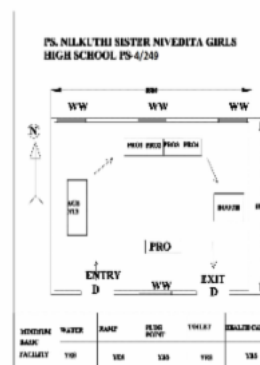

নির্বাচক নিবন্ধন আধিকারিকের স্বাক্ষর

Nazri Naksha

Google Map View

Polling Station Building Front View

Polling Station Front View

Cad View

Key MAP View

1 নাম : পূজা বীন পিতার নাম: রাজেশ বীন বাড়ির নং : n0249 বয়স : 28 লিঙ্গ : মহিলা	TSX2078848 ফটো উপলব্ধ	2 নাম : সিকন্দর বিন পিতার নাম: যোগেশ বিন বাড়ির নং : n0015 বয়স : 31 লিঙ্গ : পুরুষ	TSX1520253 ফটো উপলব্ধ	3 নাম : দুর্গা বীন স্বামীর নাম: সন্তু বীন বাড়ির নং : n0015 বয়স : 43 লিঙ্গ : মহিলা	LZL2509677 ফটো উপলব্ধ
4 নাম : মিনতি আচার্য বীন স্বামীর নাম: শংকর বীন বাড়ির নং : n0015 বয়স : 47 লিঙ্গ : মহিলা	LZL2509651 ফটো উপলব্ধ	5 নাম : মীনা বীন স্বামীর নাম: যোগেশ বীন বাড়ির নং : n0015 বয়স : 52 লিঙ্গ : মহিলা	LZL1581248 ফটো উপলব্ধ	6 নাম : সন্তু বীন পিতার নাম: পরেশ বীন বাড়ির নং : n0015 বয়স : 44 লিঙ্গ : পুরুষ	LZL2509669 ফটো উপলব্ধ
7 নাম : অঞ্জলী বীন স্বামীর নাম: সধিত বীন বাড়ির নং : n0015 বয়স : 43 লিঙ্গ : মহিলা	LZL2509693 ফটো উপলব্ধ	8 নাম : সধিত বীন পিতার নাম: পরেশ বীন বাড়ির নং : n0015 বয়স : 44 লিঙ্গ : পুরুষ	LZL2509685 ফটো উপলব্ধ	9 নাম : রেখা বীন স্বামীর নাম: রাজেশ বীন বাড়ির নং : n0015 বয়স : 49 লিঙ্গ : মহিলা	WB/01/004/588168 ফটো উপলব্ধ
10 নাম : শংকর বীন পিতার নাম: পরেশ বীন বাড়ির নং : n0015 বয়স : 46 লিঙ্গ : পুরুষ	LZL2509644 ফটো উপলব্ধ	11 নাম : গীতাবাণী আচার্যী স্বামীর নাম: হীরালাল আচার্যী বাড়ির নং : n0015 বয়স : 73 লিঙ্গ : মহিলা	TSX1520311 ফটো উপলব্ধ	12 নাম : সুজাতা বীণ পিতার নাম: শংকর বীণ বাড়ির নং : এন0015 বয়স : 25 লিঙ্গ : মহিলা	TSX2158848 ফটো উপলব্ধ
13 নাম : লক্ষ্মী কুমারী বিন স্বামীর নাম: দিপক বিন বাড়ির নং : এন0015 বয়স : 31 লিঙ্গ : মহিলা	TSX2256345 ফটো উপলব্ধ	14 নাম : দিপক বিন মায়ের নাম: মিনা বিন বাড়ির নং : এন0015 বয়স : 35 লিঙ্গ : পুরুষ	TSX2256204 ফটো উপলব্ধ	15 নাম : সুরজ বিন পিতার নাম: শন্তু বিন বাড়ির নং : n0015 বয়স : 24 লিঙ্গ : পুরুষ	TSX2136505 ফটো উপলব্ধ
16 নাম : রাজা বিন মায়ের নাম: মিনা বিন বাড়ির নং : এন0015 বয়স : 32 লিঙ্গ : পুরুষ	TSX2256097 ফটো উপলব্ধ	17 নাম : রাজিব বিন পিতার নাম: রাজেশ বিন বাড়ির নং : n0015 বয়স : 24 লিঙ্গ : পুরুষ	TSX2086247 ফটো উপলব্ধ	18 নাম : জ্যোতি বিন পিতার নাম: রাজেশ বিন বাড়ির নং : n0015 বয়স : 30 লিঙ্গ : মহিলা	TSX1619212 ফটো উপলব্ধ
19 নাম : রাজেশ বীন পিতার নাম: পরেশ বীন বাড়ির নং : n0015 বয়স : 55 লিঙ্গ : পুরুষ	WB/01/004/588307 ফটো উপলব্ধ	20 নাম : স্বর্নভ সাহা পিতার নাম: নির্মল সাহা বাড়ির নং : এন0015 বয়স : 22 লিঙ্গ : পুরুষ	TSX2256113 ফটো উপলব্ধ	# 21 নাম : নির্মল সাহা পিতার নাম: তারাপদ সাহা বাড়ির নং : এন0015 বয়স : 54 লিঙ্গ : পুরুষ	TSX2256139 ফটো উপলব্ধ
22 নাম : সুজিত বীন পিতার নাম: সঞ্জয় বীন বাড়ির নং : এন0015 বয়স : 23 লিঙ্গ : পুরুষ	TSX2243517 ফটো উপলব্ধ	23 নাম : লক্ষ্মী আহির স্বামীর নাম: শিউ শঙ্কর আহির বাড়ির নং : n0024 বয়স : 71 লিঙ্গ : মহিলা	TSX2094142 ফটো উপলব্ধ	24 নাম : সঞ্জয় আহির পিতার নাম: শিউ শঙ্কর আহির বাড়ির নং : n0024 বয়স : 39 লিঙ্গ : পুরুষ	LZL2628410 ফটো উপলব্ধ
25 নাম : মৌমিতা আহির পিতার নাম: শিব শঙ্কর আহির বাড়ির নং : n0024 বয়স : 44 লিঙ্গ : মহিলা	LZL2268050 ফটো উপলব্ধ	26 নাম : গৌরব ওসয়াল পিতার নাম: কিরণ শঙ্কর ওসয়াল বাড়ির নং : n0096 বয়স : 45 লিঙ্গ : পুরুষ	LZL1453935 ফটো উপলব্ধ	27 নাম : সমতা ওসয়াল স্বামীর নাম: গৌরব ওসয়াল বাড়ির নং : n0096 বয়স : 40 লিঙ্গ : মহিলা	TSX1406602 ফটো উপলব্ধ
28 নাম : কিরণ শঙ্কর ওশোয়াল পিতার নাম: তোলারাম ওশোয়াল বাড়ির নং : n0096 বয়স : 73 লিঙ্গ : পুরুষ	WB/01/004/588124 ফটো উপলব্ধ	29 নাম : সারদা ওশোয়াল স্বামীর নাম: নাগরাজ ওশোয়াল বাড়ির নং : n0096 বয়স : 65 লিঙ্গ : মহিলা	WB/01/004/588150 ফটো উপলব্ধ	30 নাম : নাগরাজ ওশোয়াল পিতার নাম: তোলারাম ওশোয়াল বাড়ির নং : n0096 বয়স : 70 লিঙ্গ : পুরুষ	WB/01/004/588072 ফটো উপলব্ধ