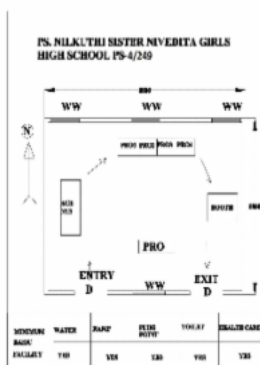

নির্বাচক নিবন্ধন আধিকারিকের স্বাক্ষর

Nazri Naksha

Google Map View

Polling Station Building Front View

Polling Station Front View

Cad View

Key MAP View

1 নাম : পূজা বীন পিতার নাম: রাজেশ বীন বাড়ির নং : n0249 বয়স : 28 লিঙ্গ : মহিলা	TSX2078848 ফটো উপলব্ধ	2 নাম : সিকন্দর বিন পিতার নাম: যোগেশ বিন বাড়ির নং : n0015 বয়স : 31 লিঙ্গ : পুরুষ	TSX1520253 ফটো উপলব্ধ	3 নাম : দুর্গা বীন স্বামীর নাম: সন্তু বীন বাড়ির নং : n0015 বয়স : 43 লিঙ্গ : মহিলা	LZL2509677 ফটো উপলব্ধ
4 নাম : মিনতি আচার্য বীন স্বামীর নাম: শংকর বীন বাড়ির নং : n0015 বয়স : 47 লিঙ্গ : মহিলা	LZL2509651 ফটো উপলব্ধ	5 নাম : মীনা বীন স্বামীর নাম: যোগেশ বীন বাড়ির নং : n0015 বয়স : 52 লিঙ্গ : মহিলা	LZL1581248 ফটো উপলব্ধ	6 নাম : সন্তু বীন পিতার নাম: পরেশ বীন বাড়ির নং : n0015 বয়স : 44 লিঙ্গ : পুরুষ	LZL2509669 ফটো উপলব্ধ
7 নাম : অঞ্জলী বীন স্বামীর নাম: সধিত বীন বাড়ির নং : n0015 বয়স : 43 লিঙ্গ : মহিলা	LZL2509693 ফটো উপলব্ধ	8 নাম : সধিত বীন পিতার নাম: পরেশ বীন বাড়ির নং : n0015 বয়স : 44 লিঙ্গ : পুরুষ	LZL2509685 ফটো উপলব্ধ	9 নাম : রেখা বীন স্বামীর নাম: রাজেশ বীন বাড়ির নং : n0015 বয়স : 49 লিঙ্গ : মহিলা	WB/01/004/588168 ফটো উপলব্ধ
10 নাম : শংকর বীন পিতার নাম: পরেশ বীন বাড়ির নং : n0015 বয়স : 46 লিঙ্গ : পুরুষ	LZL2509644 ফটো উপলব্ধ	11 নাম : গীতাবাণী আচার্যী স্বামীর নাম: হীরালাল আচার্যী বাড়ির নং : n0015 বয়স : 73 লিঙ্গ : মহিলা	TSX1520311 ফটো উপলব্ধ	12 নাম : সুজাতা বীণ পিতার নাম: শংকর বীণ বাড়ির নং : এন0015 বয়স : 25 লিঙ্গ : মহিলা	TSX2158848 ফটো উপলব্ধ
13 নাম : লক্ষ্মী কুমারী বিন স্বামীর নাম: দিপক বিন বাড়ির নং : এন0015 বয়স : 31 লিঙ্গ : মহিলা	TSX2256345 ফটো উপলব্ধ	14 নাম : দিপক বিন মায়ের নাম: মিনা বিন বাড়ির নং : এন0015 বয়স : 35 লিঙ্গ : পুরুষ	TSX2256204 ফটো উপলব্ধ	15 নাম : সুরজ বিন পিতার নাম: শন্তু বিন বাড়ির নং : n0015 বয়স : 24 লিঙ্গ : পুরুষ	TSX2136505 ফটো উপলব্ধ
16 নাম : রাজা বিন মায়ের নাম: মিনা বিন বাড়ির নং : এন0015 বয়স : 32 লিঙ্গ : পুরুষ	TSX2256097 ফটো উপলব্ধ	17 নাম : রাজিব বিন পিতার নাম: রাজেশ বিন বাড়ির নং : n0015 বয়স : 24 লিঙ্গ : পুরুষ	TSX2086247 ফটো উপলব্ধ	18 নাম : জ্যোতি বিন পিতার নাম: রাজেশ বিন বাড়ির নং : n0015 বয়স : 30 লিঙ্গ : মহিলা	TSX1619212 ফটো উপলব্ধ
19 নাম : রাজেশ বীন পিতার নাম: পরেশ বীন বাড়ির নং : n0015 বয়স : 55 লিঙ্গ : পুরুষ	WB/01/004/588307 ফটো উপলব্ধ	20 নাম : স্বর্নভ সাহা পিতার নাম: নির্মল সাহা বাড়ির নং : এন0015 বয়স : 22 লিঙ্গ : পুরুষ	TSX2256113 ফটো উপলব্ধ	# 21 নাম : নির্মল সাহা পিতার নাম: তারাপদ সাহা বাড়ির নং : এন0015 বয়স : 54 লিঙ্গ : পুরুষ	TSX2256139 ফটো উপলব্ধ
22 নাম : সুজিত বীন পিতার নাম: সঞ্জয় বীন বাড়ির নং : এন0015 বয়স : 23 লিঙ্গ : পুরুষ	TSX2243517 ফটো উপলব্ধ	23 নাম : লক্ষ্মী আহির স্বামীর নাম: শিউ শঙ্কর আহির বাড়ির নং : n0024 বয়স : 71 লিঙ্গ : মহিলা	TSX2094142 ফটো উপলব্ধ	24 নাম : সঞ্জয় আহির পিতার নাম: শিউ শঙ্কর আহির বাড়ির নং : n0024 বয়স : 39 লিঙ্গ : পুরুষ	LZL2628410 ফটো উপলব্ধ
25 নাম : মৌমিতা আহির পিতার নাম: শিব শঙ্কর আহির বাড়ির নং : n0024 বয়স : 44 লিঙ্গ : মহিলা	LZL2268050 ফটো উপলব্ধ	26 নাম : গৌরব ওসয়াল পিতার নাম: কিরণ শঙ্কর ওসয়াল বাড়ির নং : n0096 বয়স : 45 লিঙ্গ : পুরুষ	LZL1453935 ফটো উপলব্ধ	27 নাম : সমতা ওসয়াল স্বামীর নাম: গৌরব ওসয়াল বাড়ির নং : n0096 বয়স : 40 লিঙ্গ : মহিলা	TSX1406602 ফটো উপলব্ধ
28 নাম : কিরণ শঙ্কর ওশোয়াল পিতার নাম: তোলারাম ওশোয়াল বাড়ির নং : n0096 বয়স : 73 লিঙ্গ : পুরুষ	WB/01/004/588124 ফটো উপলব্ধ	29 নাম : সারদা ওশোয়াল স্বামীর নাম: নাগরাজ ওশোয়াল বাড়ির নং : n0096 বয়স : 65 লিঙ্গ : মহিলা	WB/01/004/588150 ফটো উপলব্ধ	30 নাম : নাগরাজ ওশোয়াল পিতার নাম: তোলারাম ওশোয়াল বাড়ির নং : n0096 বয়স : 70 লিঙ্গ : পুরুষ	WB/01/004/588072 ফটো উপলব্ধ