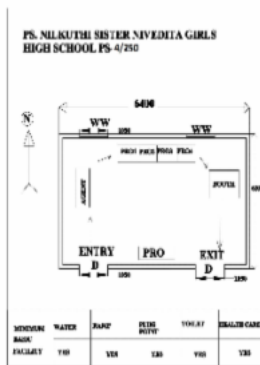

নির্বাচক নিবন্ধন আধিকারিকের স্বাক্ষর

Nazri Naksha

Google Map View

Polling Station Building Front View

Polling Station Front View

Cad View

Key MAP View

1 নাম : পিংকি (চক্রবর্তী) ভট্টাচার্য্য স্বামীর নাম: চন্দন কুমার ভট্টাচার্য্য বাড়ির নং : n0144 বয়স : 41 লিঙ্গ : মহিলা	LZL2415057 ফটো উপলব্ধ	2 নাম : রুমা (দাস) সিংহ স্বামীর নাম: দিলীপ সিংহ বাড়ির নং : n0146 বয়স : 38 লিঙ্গ : মহিলা	TSX1520428 ফটো উপলব্ধ	3 নাম : পম্পি আচার্যী স্বামীর নাম: প্রেমানন্দ আচার্যী বাড়ির নং : n0107 বয়স : 34 লিঙ্গ : মহিলা	TSX1278050 ফটো উপলব্ধ
4 নাম : প্রেমানন্দ আচার্যী পিতার নাম: প্রফুল্ল আচার্যী বাড়ির নং : n0107 বয়স : 47 লিঙ্গ : পুরুষ	TSX2285203 ফটো উপলব্ধ	5 নাম : কৌশিক কৃষ্ণ কুন্ডু পিতার নাম: দুলাল কৃষ্ণ কুন্ডু বাড়ির নং : n0001 বয়স : 43 লিঙ্গ : পুরুষ	LZL2242527 ফটো উপলব্ধ	6 নাম : সুবল কুন্ডু পিতার নাম: কান্তিক কুন্ডু বাড়ির নং : n0053 বয়স : 65 লিঙ্গ : পুরুষ	WB/01/004/606013 ফটো উপলব্ধ
7 নাম : সোমা কুণ্ডু পিতার নাম: দুলাল কৃষ্ণ কুণ্ডু বাড়ির নং : n0001 বয়স : 40 লিঙ্গ : মহিলা	LZL2629541 ফটো উপলব্ধ	8 নাম : সঞ্জয় মহতো পিতার নাম: মধুসূদন মহতো বাড়ির নং : n0001 বয়স : 27 লিঙ্গ : পুরুষ	TSX1903129 ফটো উপলব্ধ	9 নাম : গুড়িয়া বীন পিতার নাম: রাজ কুমার বীন বাড়ির নং : n0001 বয়স : 27 লিঙ্গ : মহিলা	TSX1903111 ফটো উপলব্ধ
10 নাম : বিজয় মহতো পিতার নাম: শিবনাথ মহতো বাড়ির নং : n0001 বয়স : 27 লিঙ্গ : পুরুষ	TSX1903095 ফটো উপলব্ধ	11 নাম : ইতি (দে) সরকার স্বামীর নাম: বিগু সরকার বাড়ির নং : n0001 বয়স : 31 লিঙ্গ : মহিলা	TSX1903103 ফটো উপলব্ধ	12 নাম : অভিজিৎ কর্মকার পিতার নাম: রাজ কুমার কর্মকার বাড়ির নং : n0048 বয়স : 39 লিঙ্গ : পুরুষ	LZL2629533 ফটো উপলব্ধ
13 নাম : মাধবী কর্মকার স্বামীর নাম: রাজকুমার কর্মকার বাড়ির নং : n0048 বয়স : 59 লিঙ্গ : মহিলা	WB/01/004/606086 ফটো উপলব্ধ	14 নাম : রুমা কর্মকার পিতার নাম: রাজকুমার কর্মকার বাড়ির নং : n0048 বয়স : 44 লিঙ্গ : মহিলা	LZL2242493 ফটো উপলব্ধ	15 নাম : রাজকুমার কর্মকার পিতার নাম: প্রাণগৌরাঙ্গ কর্মকার বাড়ির নং : n0048 বয়স : 71 লিঙ্গ : পুরুষ	WB/01/004/606032 ফটো উপলব্ধ
16 নাম : প্রিয়ান্বিতা কুমারী শর্মা স্বামীর নাম: চন্দন বিশ্বকর্মা বাড়ির নং : বিশ্বকর্মা ইঞ্জি. ওয়ার্কস বয়স : 32 লিঙ্গ : মহিলা	WDB1629351 ফটো উপলব্ধ	17 নাম : বিভাস চন্দ্র কর পিতার নাম: বিকাশ চন্দ্র কর বাড়ির নং : n0101 বয়স : 32 লিঙ্গ : পুরুষ	TSX1520378 ফটো উপলব্ধ	18 নাম : অনিন্দিতা শর্মা পিতার নাম: রাজেন শর্মা বাড়ির নং : WARD NO-05 বয়স : 38 লিঙ্গ : মহিলা	WII1283266 ফটো উপলব্ধ
19 নাম : আন্না কর স্বামীর নাম: বিকাশচন্দ্র কর বাড়ির নং : n0101 বয়স : 53 লিঙ্গ : মহিলা	WB/01/004/606118 ফটো উপলব্ধ	20 নাম : সরমা কর পিতার নাম: বিকাশ চন্দ্র কর বাড়ির নং : n0101 বয়স : 30 লিঙ্গ : মহিলা	TSX1619535 ফটো উপলব্ধ	21 নাম : অম্বেশা কর্মকার চক্রবর্তী স্বামীর নাম: অভিজিৎ কর্মকার বাড়ির নং : n0170 বয়স : 28 লিঙ্গ : মহিলা	TSX1931526 ফটো উপলব্ধ
22 নাম : অনামিকা কেউট পিতার নাম: নানকু কেউট বাড়ির নং : n0124 বয়স : 48 লিঙ্গ : মহিলা	WB/01/004/606407 ফটো উপলব্ধ	23 নাম : মিনতি মাহাতো গুপ্তা স্বামীর নাম: সঞ্জয় মাহাতো বাড়ির নং : n0063 বয়স : 40 লিঙ্গ : মহিলা	TSX1277946 ফটো উপলব্ধ	24 নাম : ভবেশ প্রদাস গুপ্তা পিতার নাম: ভৈরব প্রসাদ গুপ্তা বাড়ির নং : n0063 বয়স : 35 লিঙ্গ : পুরুষ	TSX1277995 ফটো উপলব্ধ
25 নাম : ভীরুপ্রসাদ গুপ্তা পিতার নাম: দীপচান গুপ্তা বাড়ির নং : n0063 বয়স : 69 লিঙ্গ : পুরুষ	WB/01/004/606380 ফটো উপলব্ধ	26 নাম : গোপাল গুপ্তা পিতার নাম: ভীরু প্রসাদ গুপ্তা বাড়ির নং : n0063 বয়স : 42 লিঙ্গ : পুরুষ	LZL2629616 ফটো উপলব্ধ	27 নাম : রুমা প্রসাদ পিতার নাম: রাম প্রসাদ বাড়ির নং : এন0063 বয়স : 33 লিঙ্গ : মহিলা	FSC1778149 ফটো উপলব্ধ
28 নাম : জঙ্করাণী গোয়ালা স্বামীর নাম: রামবিলাস গোয়ালা বাড়ির নং : n0083 বয়স : 66 লিঙ্গ : মহিলা	WB/01/004/606058 ফটো উপলব্ধ	29 নাম : সরোজ কুমহার পিতার নাম: গনেশ কুমহার বাড়ির নং : n0083 বয়স : 33 লিঙ্গ : পুরুষ	TSX1520568 ফটো উপলব্ধ	30 নাম : শিবানী গোয়ালা স্বামীর নাম: শংকর গোয়ালা বাড়ির নং : n0083 বয়স : 45 লিঙ্গ : মহিলা	TSX1736925 ফটো উপলব্ধ