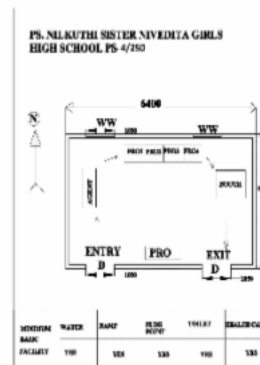

নির্বাচক নিবন্ধন আধিকারিকের স্বাক্ষর

Nazri Naksha

Google Map View

Polling Station Building Front View

Polling Station Front View

Cad View

Key MAP View

1 নাম : পিংকি (চক্রবর্তী) ভট্টাচার্য্য স্বামীর নাম: চন্দন কুমার ভট্টাচার্য্য বাড়ির নং : n0144 বয়স : 41 লিঙ্গ : মহিলা	LZL2415057 ফটো উপলব্ধ	2 নাম : রুমা (দাস) সিংহ স্বামীর নাম: দিলীপ সিংহ বাড়ির নং : n0146 বয়স : 38 লিঙ্গ : মহিলা	TSX1520428 ফটো উপলব্ধ	3 নাম : পম্পি আচার্যী স্বামীর নাম: প্রেমানন্দ আচার্যী বাড়ির নং : n0107 বয়স : 34 লিঙ্গ : মহিলা	TSX1278050 ফটো উপলব্ধ
4 নাম : প্রেমানন্দ আচার্যী পিতার নাম: প্রফুল্ল আচার্যী বাড়ির নং : n0107 বয়স : 47 লিঙ্গ : পুরুষ	TSX2285203 ফটো উপলব্ধ	5 নাম : কৌশিক কৃষ্ণ কুন্ডু পিতার নাম: দুলাল কৃষ্ণ কুন্ডু বাড়ির নং : n0001 বয়স : 43 লিঙ্গ : পুরুষ	LZL2242527 ফটো উপলব্ধ	6 নাম : সুবল কুন্ডু পিতার নাম: কান্তিক কুন্ডু বাড়ির নং : n0053 বয়স : 65 লিঙ্গ : পুরুষ	WB/01/004/606013 ফটো উপলব্ধ
7 নাম : সোমা কুণ্ডু পিতার নাম: দুলাল কৃষ্ণ কুণ্ডু বাড়ির নং : n0001 বয়স : 40 লিঙ্গ : মহিলা	LZL2629541 ফটো উপলব্ধ	8 নাম : সঞ্জয় মহতো পিতার নাম: মধুসূদন মহতো বাড়ির নং : n0001 বয়স : 27 লিঙ্গ : পুরুষ	TSX1903129 ফটো উপলব্ধ	9 নাম : গুড়িয়া বীন পিতার নাম: রাজ কুমার বীন বাড়ির নং : n0001 বয়স : 27 লিঙ্গ : মহিলা	TSX1903111 ফটো উপলব্ধ
10 নাম : বিজয় মহতো পিতার নাম: শিবনাথ মহতো বাড়ির নং : n0001 বয়স : 27 লিঙ্গ : পুরুষ	TSX1903095 ফটো উপলব্ধ	11 নাম : ইতি (দে) সরকার স্বামীর নাম: বিগু সরকার বাড়ির নং : n0001 বয়স : 31 লিঙ্গ : মহিলা	TSX1903103 ফটো উপলব্ধ	12 নাম : অভিজিৎ কর্মকার পিতার নাম: রাজ কুমার কর্মকার বাড়ির নং : n0048 বয়স : 39 লিঙ্গ : পুরুষ	LZL2629533 ফটো উপলব্ধ
13 নাম : মাধবী কর্মকার স্বামীর নাম: রাজকুমার কর্মকার বাড়ির নং : n0048 বয়স : 59 লিঙ্গ : মহিলা	WB/01/004/606086 ফটো উপলব্ধ	14 নাম : রুমা কর্মকার পিতার নাম: রাজকুমার কর্মকার বাড়ির নং : n0048 বয়স : 44 লিঙ্গ : মহিলা	LZL2242493 ফটো উপলব্ধ	15 নাম : রাজকুমার কর্মকার পিতার নাম: প্রাণগৌরাঙ্গ কর্মকার বাড়ির নং : n0048 বয়স : 71 লিঙ্গ : পুরুষ	WB/01/004/606032 ফটো উপলব্ধ
16 নাম : প্রিয়ান্বিতা কুমারী শর্মা স্বামীর নাম: চন্দন বিশ্বকর্মা বাড়ির নং : বিশ্বকর্মা ইঞ্জি. ওয়ার্কস বয়স : 32 লিঙ্গ : মহিলা	WDB1629351 ফটো উপলব্ধ	17 নাম : বিভাস চন্দ্র কর পিতার নাম: বিকাশ চন্দ্র কর বাড়ির নং : n0101 বয়স : 32 লিঙ্গ : পুরুষ	TSX1520378 ফটো উপলব্ধ	18 নাম : অনিন্দিতা শর্মা পিতার নাম: রাজেন শর্মা বাড়ির নং : WARD NO-05 বয়স : 38 লিঙ্গ : মহিলা	WII1283266 ফটো উপলব্ধ
19 নাম : আন্না কর স্বামীর নাম: বিকাশচন্দ্র কর বাড়ির নং : n0101 বয়স : 53 লিঙ্গ : মহিলা	WB/01/004/606118 ফটো উপলব্ধ	20 নাম : সরমা কর পিতার নাম: বিকাশ চন্দ্র কর বাড়ির নং : n0101 বয়স : 30 লিঙ্গ : মহিলা	TSX1619535 ফটো উপলব্ধ	21 নাম : অম্বেশা কর্মকার চক্রবর্তী স্বামীর নাম: অভিজিৎ কর্মকার বাড়ির নং : n0170 বয়স : 28 লিঙ্গ : মহিলা	TSX1931526 ফটো উপলব্ধ
22 নাম : অনামিকা কেউট পিতার নাম: নানকু কেউট বাড়ির নং : n0124 বয়স : 48 লিঙ্গ : মহিলা	WB/01/004/606407 ফটো উপলব্ধ	23 নাম : মিনতি মাহাতো গুপ্তা স্বামীর নাম: সঞ্জয় মাহাতো বাড়ির নং : n0063 বয়স : 40 লিঙ্গ : মহিলা	TSX1277946 ফটো উপলব্ধ	24 নাম : ভবেশ প্রদাস গুপ্তা পিতার নাম: ভৈরব প্রসাদ গুপ্তা বাড়ির নং : n0063 বয়স : 35 লিঙ্গ : পুরুষ	TSX1277995 ফটো উপলব্ধ
25 নাম : ভীরুপ্রসাদ গুপ্তা পিতার নাম: দীপচান গুপ্তা বাড়ির নং : n0063 বয়স : 69 লিঙ্গ : পুরুষ	WB/01/004/606380 ফটো উপলব্ধ	26 নাম : গোপাল গুপ্তা পিতার নাম: ভীরু প্রসাদ গুপ্তা বাড়ির নং : n0063 বয়স : 42 লিঙ্গ : পুরুষ	LZL2629616 ফটো উপলব্ধ	27 নাম : রুমা প্রসাদ পিতার নাম: রাম প্রসাদ বাড়ির নং : এন0063 বয়স : 33 লিঙ্গ : মহিলা	FSC1778149 ফটো উপলব্ধ
28 নাম : জঙ্করাণী গোয়ালা স্বামীর নাম: রামবিলাস গোয়ালা বাড়ির নং : n0083 বয়স : 66 লিঙ্গ : মহিলা	WB/01/004/606058 ফটো উপলব্ধ	29 নাম : সরোজ কুমহার পিতার নাম: গনেশ কুমহার বাড়ির নং : n0083 বয়স : 33 লিঙ্গ : পুরুষ	TSX1520568 ফটো উপলব্ধ	30 নাম : শিবানী গোয়ালা স্বামীর নাম: শংকর গোয়ালা বাড়ির নং : n0083 বয়স : 45 লিঙ্গ : মহিলা	TSX1736925 ফটো উপলব্ধ