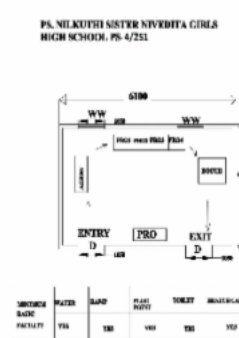

নির্বাচক নিবন্ধন আধিকারিকের স্বাক্ষর

Nazri Naksha

Google Map View

Polling Station Building Front View

Polling Station Front View

Cad View

Key MAP View

1 নাম : দেবেন শর্মা পিতার নাম : বাঙ্গালী শর্মা বাড়ির নং : 372 বয়স : 54 লিঙ্গ : পুরুষ	LZL0237032 ফটো উপলব্ধ	2 নাম : অশোক চৌধুরী পিতার নাম : কালী পদ চৌধুরী বাড়ির নং : 373 বয়স : 59 লিঙ্গ : পুরুষ	WB/01/004/549336 ফটো উপলব্ধ	3 নাম : অনিন্দিতা চৌধুরী পিতার নাম : অশোক চৌধুরী বাড়ির নং : এন0379 বয়স : 25 লিঙ্গ : মহিলা	TSX2004547 ফটো উপলব্ধ
4 নাম : দেবাই শর্মা পিতার নাম : দেবেন শর্মা বাড়ির নং : 372 বয়স : 37 লিঙ্গ : পুরুষ	TSX1128560 ফটো উপলব্ধ	5 নাম : সুস্মিতা (সাহা) শর্মা স্বামীর নাম : দেবশীষ শর্মা বাড়ির নং : n0267 বয়স : 34 লিঙ্গ : মহিলা	TSX1335157 ফটো উপলব্ধ	# 6 নাম : দুলাল আচার্যী পিতার নাম : রামানন্দ আচার্যী বাড়ির নং : n0042 বয়স : 51 লিঙ্গ : পুরুষ	TSX2516698 ফটো উপলব্ধ
7 নাম : সম্পা আচার্য স্বামীর নাম : রাজীব আচার্য বাড়ির নং : n0042 বয়স : 45 লিঙ্গ : মহিলা	LZL2630390 ফটো উপলব্ধ	8 নাম : রাজীব আচার্য পিতার নাম : রামানন্দ আচার্য বাড়ির নং : n0042 বয়স : 43 লিঙ্গ : পুরুষ	LZL2243921 ফটো উপলব্ধ	9 নাম : মালা আচার্যী স্বামীর নাম : রামানন্দ আচার্যী বাড়ির নং : n0042 বয়স : 57 লিঙ্গ : মহিলা	WB/01/004/609363 ফটো উপলব্ধ
10 নাম : প্রিয়াকা আচার্যী গোস্বামী স্বামীর নাম : দিলীপ আচার্যী বাড়ির নং : এন0316 বয়স : 27 লিঙ্গ : মহিলা	TSX2158715 ফটো উপলব্ধ	11 নাম : দিলীপ আচার্য পিতার নাম : রামানন্দ আচার্য বাড়ির নং : n0042 বয়স : 45 লিঙ্গ : পুরুষ	LZL2629467 ফটো উপলব্ধ	12 নাম : শ্বেতা আচার্য পিতার নাম : রাজীব আচার্য বাড়ির নং : এন0063 বয়স : 20 লিঙ্গ : মহিলা	TSX2410660 ফটো উপলব্ধ
13 নাম : প্রেমা ওবা স্বামীর নাম : দেবকুমার ওবা বাড়ির নং : n0148 বয়স : 67 লিঙ্গ : মহিলা	WB/01/004/609582 ফটো উপলব্ধ	14 নাম : দেবকুমার ওবা পিতার নাম : সত্যনারায়ন ওবা বাড়ির নং : n0148 বয়স : 76 লিঙ্গ : পুরুষ	WB/01/004/609214 ফটো উপলব্ধ	15 নাম : গনেশ কুমার ওবা পিতার নাম : দেব কুমার ওবা বাড়ির নং : 348 বয়স : 42 লিঙ্গ : পুরুষ	LZL2629475 ফটো উপলব্ধ
16 নাম : সুমিতা ওবা পিতার নাম : দেবকুমার ওবা বাড়ির নং : n0148 বয়স : 45 লিঙ্গ : মহিলা	WB/01/004/609671 ফটো উপলব্ধ	17 নাম : সঙ্গিতা ওবা পিতার নাম : দেবকুমার ওবা বাড়ির নং : n0148 বয়স : 50 লিঙ্গ : মহিলা	WB/01/004/609670 ফটো উপলব্ধ	18 নাম : আয়ুষ দে পিতার নাম : বাবান দে বাড়ির নং : এন0148 বয়স : 23 লিঙ্গ : পুরুষ	TSX2380202 ফটো উপলব্ধ
19 নাম : ইন্দ্রজিৎ কুন্ডু পিতার নাম : প্রদীপ কুন্ডু বাড়ির নং : n0127 বয়স : 46 লিঙ্গ : পুরুষ	LZL2243632 ফটো উপলব্ধ	20 নাম : প্রসেনজিৎ কুন্ডু মায়ের নাম : লীলারানী কুন্ডু বাড়ির নং : n0127 বয়স : 47 লিঙ্গ : পুরুষ	LZL2243657 ফটো উপলব্ধ	21 নাম : অর্চনা কুন্ডু (দাস) স্বামীর নাম : ইন্দ্রজিৎ কুন্ডু বাড়ির নং : n0258 বয়স : 46 লিঙ্গ : মহিলা	WB/01/004/501425 ফটো উপলব্ধ
22 নাম : সঞ্জীত কুমহার পিতার নাম : বিষ্ণু কুমহার বাড়ির নং : n0144 বয়স : 50 লিঙ্গ : পুরুষ	LZL0445056 ফটো উপলব্ধ	23 নাম : রঞ্জিত কুমহার পিতার নাম : বিষ্ণু কুমহার বাড়ির নং : n0144 বয়স : 52 লিঙ্গ : পুরুষ	WB/01/004/609235 ফটো উপলব্ধ	24 নাম : লছমন কুমহার পিতার নাম : ললন কুমহার বাড়ির নং : 358 বয়স : 41 লিঙ্গ : পুরুষ	LZL2724581 ফটো উপলব্ধ
25 নাম : সোমা কুমহার স্বামীর নাম : কৃষ্ণা কুমহার বাড়ির নং : 358 বয়স : 45 লিঙ্গ : মহিলা	LZL2629517 ফটো উপলব্ধ	26 নাম : কৃষ্ণা কুমহার স্বামীর নাম : শিবপ্রসাদ কুমহার বাড়ির নং : n0019 বয়স : 53 লিঙ্গ : মহিলা	LZL1581818 ফটো উপলব্ধ	27 নাম : সরিতা কুমহার পিতার নাম : গনেশ কুমহার বাড়ির নং : এন0264 বয়স : 26 লিঙ্গ : মহিলা	TSX2004315 ফটো উপলব্ধ
28 নাম : প্রতিমা কুমহার স্বামীর নাম : রনজিৎ কুমহার বাড়ির নং : n0144 বয়স : 44 লিঙ্গ : মহিলা	LZL2512291 ফটো উপলব্ধ	29 নাম : শুক্লা কুমারী কুমহার স্বামীর নাম : সঞ্জীত কুমহার বাড়ির নং : n0144 বয়স : 41 লিঙ্গ : মহিলা	LZL2842011 ফটো উপলব্ধ	30 নাম : মনোজ কুমহার পিতার নাম : গনেশ কুমহার বাড়ির নং : n0143 বয়স : 33 লিঙ্গ : পুরুষ	TSX1344993 ফটো উপলব্ধ