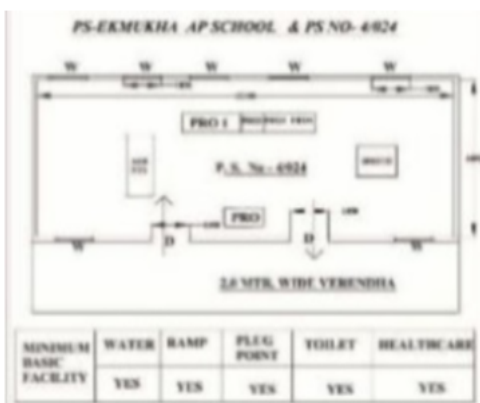

নির্বাচক নিবন্ধন আধিকারিকের স্বাক্ষর

Nazri Naksha

Google Map View

Polling Station Building Front View

Polling Station Front View

Cad View

Key MAP View

1 নাম : রফিকা খাতুন স্বামীর নাম: আসরফ আলী বাড়ির নং: n01900 বয়স : 30 লিঙ্গ : মহিলা	TSX1537901 ফটো উপলব্ধ	2 নাম : মোস্তোফা আলী মায়ের নাম: মর্জিনা খাতুন বাড়ির নং : এন0285 বয়স : 33 লিঙ্গ : পুরুষ	TSX2228708 ফটো উপলব্ধ	3 নাম : নূর ইসলাম পিতার নাম: খচুমদ্দিন মিয়া বাড়ির নং : এন0000 বয়স : 24 লিঙ্গ : পুরুষ	TSX2263366 ফটো উপলব্ধ
4 নাম : নূরবানু বিবি স্বামীর নাম: এরসাদ আলী বাড়ির নং : n01900 বয়স : 33 লিঙ্গ : মহিলা	TSX1434992 ফটো উপলব্ধ	5 নাম : জেয়া খাতুন (বিবি) স্বামীর নাম: নূরজামাল মিয়া বাড়ির নং : n0165 বয়স : 34 লিঙ্গ : মহিলা	TSX1435072 ফটো উপলব্ধ	6 নাম : কচিমন বিবি স্বামীর নাম: জাফর আলি বাড়ির নং : n0165 বয়স : 81 লিঙ্গ : মহিলা	WB/01/005/273430 ফটো উপলব্ধ
7 নাম : খচুমদ্দিন মিয়া পিতার নাম: জাফর আলি বাড়ির নং : n0165 বয়স : 61 লিঙ্গ : পুরুষ	DWP1650472 ফটো উপলব্ধ	8 নাম : নূরজন বিবি স্বামীর নাম: খচুমদদীন মিয়া বাড়ির নং : n0165 বয়স : 56 লিঙ্গ : মহিলা	WB/01/005/273406 ফটো উপলব্ধ	9 নাম : রোসনা খাতুন স্বামীর নাম: কাদের আলী বাড়ির নং : n0165 বয়স : 32 লিঙ্গ : মহিলা	TSX1435080 ফটো উপলব্ধ
10 নাম : নূর আলম পিতার নাম: খচুমদ্দিন মিয়া বাড়ির নং : n0165 বয়স : 27 লিঙ্গ : পুরুষ	TSX1908136 ফটো উপলব্ধ	11 নাম : মর্জিনা (খাতুন) বিবি পিতার নাম: আসর আলী বাড়ির নং : n0285 বয়স : 33 লিঙ্গ : মহিলা	TSX1161975 ফটো উপলব্ধ	12 নাম : আব্বাস মিয়া পিতার নাম: আজহার বাড়ির নং : n0190 বয়স : 51 লিঙ্গ : পুরুষ	WB/01/005/273190 ফটো উপলব্ধ
13 নাম : হাসিনা বিবি স্বামীর নাম: আব্বাস মিয়া বাড়ির নং : n0190 বয়স : 40 লিঙ্গ : মহিলা	DWP2792331 ফটো উপলব্ধ	14 নাম : আসরফ আলী পিতার নাম: আজহার মিয়া বাড়ির নং : n0190 বয়স : 33 লিঙ্গ : পুরুষ	TSX1161272 ফটো উপলব্ধ	15 নাম : আজহার মিয়া পিতার নাম: নাটু মিয়া বাড়ির নং : n0190 বয়স : 79 লিঙ্গ : পুরুষ	TSX2041150 ফটো উপলব্ধ
16 নাম : এরসাদ আলী পিতার নাম: আজহার মিয়া বাড়ির নং : n0190 বয়স : 39 লিঙ্গ : পুরুষ	DWP2792216 ফটো উপলব্ধ	17 নাম : রেজিনা খাতুন পিতার নাম: এরসাদ আলি বাড়ির নং : এন0190 বয়স : 22 লিঙ্গ : মহিলা	TSX2438471 ফটো উপলব্ধ	18 নাম : ছালেয়া বিবি স্বামীর নাম: জয়নাল আবেদিন বাড়ির নং : নং025 বয়স : 53 লিঙ্গ : মহিলা	TSX2071314 ফটো উপলব্ধ
19 নাম : আবু বক্কর সিদ্দিক পিতার নাম: জয়নাল আবেদিন বাড়ির নং : নং026 বয়স : 34 লিঙ্গ : পুরুষ	TSX1361179 ফটো উপলব্ধ	20 নাম : সামিদুল ইসলাম পিতার নাম: জয়নাল আবেদিন বাড়ির নং : নং026 বয়স : 32 লিঙ্গ : পুরুষ	TSX1654995 ফটো উপলব্ধ	21 নাম : নূরজামাল মিয়া পিতার নাম: খচুমদ্দিন মিয়া বাড়ির নং : n0165 বয়স : 31 লিঙ্গ : পুরুষ	TSX1537992 ফটো উপলব্ধ
22 নাম : রোশনা বানু বিবি স্বামীর নাম: নূর আলম বাড়ির নং : এন0165 বয়স : 25 লিঙ্গ : মহিলা	TSX2449486 ফটো উপলব্ধ	23 নাম : সহিদা খাতুন স্বামীর নাম: তপছুল হোসেন বাড়ির নং : 0063 বয়স : 39 লিঙ্গ : মহিলা	DWP2893212 ফটো উপলব্ধ	24 নাম : শেখ আলিম স্বামীর নাম: মর্জিনা খাতুন বাড়ির নং : নং 0285 বয়স : 23 লিঙ্গ : পুরুষ	TSX2321198 ফটো উপলব্ধ
25 নাম : নরেশ কাষী পিতার নাম: পরেশ কাষী বাড়ির নং : n0169 বয়স : 47 লিঙ্গ : পুরুষ	DWP2389179 ফটো উপলব্ধ	26 নাম : হরেশ কাষী পিতার নাম: পরেশ কাষী বাড়ির নং : n0169 বয়স : 36 লিঙ্গ : পুরুষ	TSX0100297 ফটো উপলব্ধ	27 নাম : রাজীব কাষী পিতার নাম: নরেশ কাষী বাড়ির নং : এন0169 বয়স : 22 লিঙ্গ : পুরুষ	TSX2237626 ফটো উপলব্ধ
28 নাম : সোনেকা কাষী স্বামীর নাম: পরেশ কাষী বাড়ির নং : n0169 বয়স : 66 লিঙ্গ : মহিলা	TSX2050755 ফটো উপলব্ধ	29 নাম : পরেশ কাষী পিতার নাম: মহেশচন্দ্র কাষী বাড়ির নং : সি/ও-মহেশ কাষী বয়স : 71 লিঙ্গ : পুরুষ	TSX2050748 ফটো উপলব্ধ	30 নাম : মমতা কাষী স্বামীর নাম: নরেশ কাষী বাড়ির নং : n0169 বয়স : 45 লিঙ্গ : মহিলা	DWP2800605 ফটো উপলব্ধ