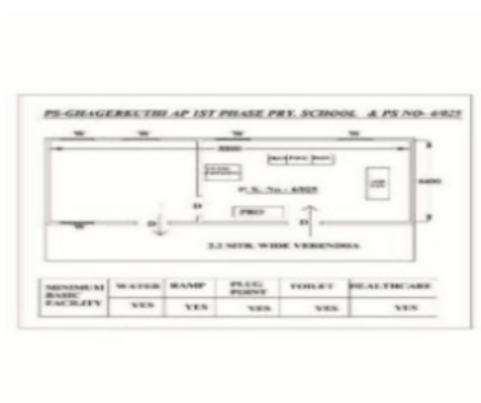

নির্বাচক নিবন্ধন আধিকারিকের স্বাক্ষর

Nazri Naksha

Google Map View

Polling Station Building Front View

Polling Station Front View

Cad View

Key MAP View

1 নাম : রোশনা (খাতুন) বিবি স্বামীর নাম : সহিদার রহমান বাড়ির নং : n0001 বয়স : 43 লিঙ্গ : মহিলা	TSX1287143 ফটো উপলব্ধ	2 নাম : সরিষা বেওয়া স্বামীর নাম : নহর মিঞা বাড়ির নং : n0054 বয়স : 68 লিঙ্গ : মহিলা	DWP1651595 ফটো উপলব্ধ	3 নাম : মিরিা অধিকারী স্বামীর নাম : নরেশ অধিকারী বাড়ির নং : n0001 বয়স : 46 লিঙ্গ : মহিলা	DWP2389294 ফটো উপলব্ধ
4 নাম : সাহিদা বানু পিতার নাম : সহিদার রহমান বাড়ির নং : এন0001 বয়স : 25 লিঙ্গ : মহিলা	TSX2179661 ফটো উপলব্ধ	5 নাম : সাহিদার রহমান পিতার নাম : কফুরুদ্দিন মিঞা বাড়ির নং : n0001 বয়স : 51 লিঙ্গ : পুরুষ	DWP2872570 ফটো উপলব্ধ	6 নাম : রুহুল সিদ্দিক পিতার নাম : সহিদার রহমান বাড়ির নং : এন0001 বয়স : 22 লিঙ্গ : পুরুষ	TSX2411619 ফটো উপলব্ধ
7 নাম : হাচিনা (খাতুন) বিবি স্বামীর নাম : মনিরুল ইসলাম বাড়ির নং : n0299 বয়স : 33 লিঙ্গ : মহিলা	TSX1161496 ফটো উপলব্ধ	8 নাম : করিনা (খাতুন) বিবি স্বামীর নাম : আব্বাস আলী বাড়ির নং : n0292 বয়স : 37 লিঙ্গ : মহিলা	TSX1143155 ফটো উপলব্ধ	9 নাম : গোলোজা (খাতুন) বিবি স্বামীর নাম : আকাজ আলী বাড়ির নং : n0280 বয়স : 40 লিঙ্গ : মহিলা	DWP2607240 ফটো উপলব্ধ
10 নাম : শাকালী অধিকারী স্বামীর নাম : কেঠ অধিকারী বাড়ির নং : n0231 বয়স : 61 লিঙ্গ : মহিলা	DWP2389047 ফটো উপলব্ধ	11 নাম : কমল চন্দ্র অধিকারী পিতার নাম : সীতারাম অধিকারী বাড়ির নং : n0187 বয়স : 43 লিঙ্গ : পুরুষ	DWP2094282 ফটো উপলব্ধ	12 নাম : জগবন্ধু অধিকারী পিতার নাম : বীরেন অধিকারী বাড়ির নং : n0185 বয়স : 50 লিঙ্গ : পুরুষ	WB/01/005/276003 ফটো উপলব্ধ
13 নাম : ননীবালা অধিকারী স্বামীর নাম : বীরেন অধিকারী বাড়ির নং : n0185 বয়স : 67 লিঙ্গ : মহিলা	WB/01/005/276382 ফটো উপলব্ধ	14 নাম : বাপ্পি অধিকারী পিতার নাম : জগবন্দু অধিকারী বাড়ির নং : n0185 বয়স : 26 লিঙ্গ : পুরুষ	TSX1908276 ফটো উপলব্ধ	15 নাম : নরেশচন্দ্র অধিকারী পিতার নাম : বীরেন অধিকারী বাড়ির নং : n0185 বয়স : 54 লিঙ্গ : পুরুষ	WB/01/005/276015 ফটো উপলব্ধ
16 নাম : মহাদেব বর্মন পিতার নাম : রঞ্জিত বর্মন বাড়ির নং : N0183 বয়স : 25 লিঙ্গ : পুরুষ	TSX2146819 ফটো উপলব্ধ	17 নাম : মহাদেব অধিকারী পিতার নাম : লক্ষণ অধিকারী বাড়ির নং : n0186 বয়স : 29 লিঙ্গ : পুরুষ	TSX1654870 ফটো উপলব্ধ	18 নাম : মালতী অধিকারী স্বামীর নাম : লক্ষণ অধিকারী বাড়ির নং : n0186 বয়স : 56 লিঙ্গ : মহিলা	WB/01/005/276286 ফটো উপলব্ধ
19 নাম : রত্না অধিকারী স্বামীর নাম : উত্তম অধিকারী বাড়ির নং : n0184 বয়স : 39 লিঙ্গ : মহিলা	TSX1287176 ফটো উপলব্ধ	20 নাম : রনজিত বর্মন পিতার নাম : সুরেন বর্মন বাড়ির নং : n0183 বয়স : 56 লিঙ্গ : পুরুষ	WB/01/005/276012 ফটো উপলব্ধ	21 নাম : অম্বিকা অধিকারী স্বামীর নাম : বনমালী অধিকারী বাড়ির নং : n0183 বয়স : 76 লিঙ্গ : মহিলা	WB/01/005/276048 ফটো উপলব্ধ
22 নাম : অনাথ অধিকারী পিতার নাম : বলরাম অধিকারী বাড়ির নং : n0235 বয়স : 44 লিঙ্গ : পুরুষ	DWP2093441 ফটো উপলব্ধ	23 নাম : স্বপ্না (রায়) অধিকারী স্বামীর নাম : দীনবন্ধু অধিকারী বাড়ির নং : n0187 বয়স : 42 লিঙ্গ : মহিলা	TSX1436005 ফটো উপলব্ধ	24 নাম : অলোকেশ অধিকারী পিতার নাম : লক্ষণ অধিকারী বাড়ির নং : n0182 বয়স : 32 লিঙ্গ : পুরুষ	TSX1361641 ফটো উপলব্ধ
25 নাম : বলরাম অধিকারী পিতার নাম : প্যন্দা অধিকারী বাড়ির নং : n0235 বয়স : 69 লিঙ্গ : পুরুষ	WB/01/005/276014 ফটো উপলব্ধ	26 নাম : উত্তম অধিকারী পিতার নাম : ধ্যানচন্দ্র অধিকারী বাড়ির নং : n0184 বয়স : 43 লিঙ্গ : পুরুষ	DWP1564103 ফটো উপলব্ধ	27 নাম : নারায়ণ অধিকারী পিতার নাম : প্যন্দা অধিকারী বাড়ির নং : n0237 বয়স : 63 লিঙ্গ : পুরুষ	WB/01/005/276265 ফটো উপলব্ধ
28 নাম : গোবিন্দ অধিকারী পিতার নাম : প্যন্দা অধিকারী বাড়ির নং : n0238 বয়স : 61 লিঙ্গ : পুরুষ	WB/01/005/276423 ফটো উপলব্ধ	29 নাম : সোয়ালী বর্মন স্বামীর নাম : পরেশ বর্মন বাড়ির নং : n0237 বয়স : 36 লিঙ্গ : মহিলা	TSX1161306 ফটো উপলব্ধ	30 নাম : শেফালী রায় স্বামীর নাম : সন্তোষ অধিকারী বাড়ির নং : এন0182 বয়স : 29 লিঙ্গ : মহিলা	TSX2233930 ফটো উপলব্ধ