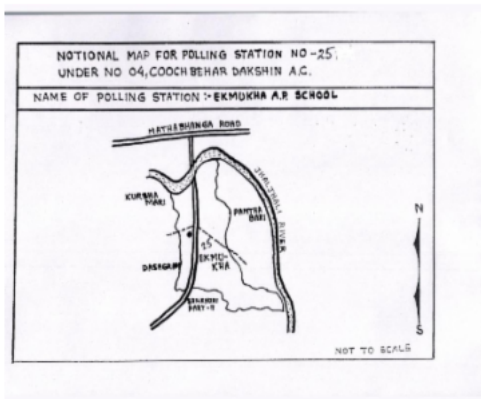

Nazri Naksha