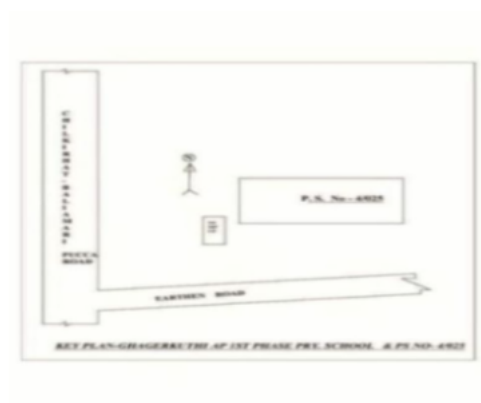

নির্বাচক নিবন্ধন আধিকারিকের স্বাক্ষর

Nazri Naksha

Google Map View

Polling Station Building Front View

Polling Station Front View

Cad View

Key MAP View

1 নাম : রোশনা (খাতুন) বিবি স্বামীর নাম : সহিদার রহমান বাড়ির নং : n0001 বয়স : 43 লিঙ্গ : মহিলা	TSX1287143 ফটো উপলব্ধ	2 নাম : সরিষা বেওয়া স্বামীর নাম : নহর মিঞা বাড়ির নং : n0054 বয়স : 68 লিঙ্গ : মহিলা	DWP1651595 ফটো উপলব্ধ	3 নাম : মিরিা অধিকারী স্বামীর নাম : নরেশ অধিকারী বাড়ির নং : n0001 বয়স : 46 লিঙ্গ : মহিলা	DWP2389294 ফটো উপলব্ধ
4 নাম : সাহিদা বানু পিতার নাম : সহিদার রহমান বাড়ির নং : এন0001 বয়স : 25 লিঙ্গ : মহিলা	TSX2179661 ফটো উপলব্ধ	5 নাম : সাহিদার রহমান পিতার নাম : কফুরুদ্দিন মিঞা বাড়ির নং : n0001 বয়স : 51 লিঙ্গ : পুরুষ	DWP2872570 ফটো উপলব্ধ	6 নাম : রুহুল সিদ্দিক পিতার নাম : সহিদার রহমান বাড়ির নং : এন0001 বয়স : 22 লিঙ্গ : পুরুষ	TSX2411619 ফটো উপলব্ধ
7 নাম : হাচিনা (খাতুন) বিবি স্বামীর নাম : মনিরুল ইসলাম বাড়ির নং : n0299 বয়স : 33 লিঙ্গ : মহিলা	TSX1161496 ফটো উপলব্ধ	8 নাম : করিনা (খাতুন) বিবি স্বামীর নাম : আব্বাস আলী বাড়ির নং : n0292 বয়স : 37 লিঙ্গ : মহিলা	TSX1143155 ফটো উপলব্ধ	9 নাম : গোলোজা (খাতুন) বিবি স্বামীর নাম : আকাজ আলী বাড়ির নং : n0280 বয়স : 40 লিঙ্গ : মহিলা	DWP2607240 ফটো উপলব্ধ
10 নাম : শাকালী অধিকারী স্বামীর নাম : কেঠ অধিকারী বাড়ির নং : n0231 বয়স : 61 লিঙ্গ : মহিলা	DWP2389047 ফটো উপলব্ধ	11 নাম : কমল চন্দ্র অধিকারী পিতার নাম : সীতারাম অধিকারী বাড়ির নং : n0187 বয়স : 43 লিঙ্গ : পুরুষ	DWP2094282 ফটো উপলব্ধ	12 নাম : জগবন্ধু অধিকারী পিতার নাম : বীরেন অধিকারী বাড়ির নং : n0185 বয়স : 50 লিঙ্গ : পুরুষ	WB/01/005/276003 ফটো উপলব্ধ
13 নাম : ননীবালা অধিকারী স্বামীর নাম : বীরেন অধিকারী বাড়ির নং : n0185 বয়স : 67 লিঙ্গ : মহিলা	WB/01/005/276382 ফটো উপলব্ধ	14 নাম : বাপ্পি অধিকারী পিতার নাম : জগবন্দু অধিকারী বাড়ির নং : n0185 বয়স : 26 লিঙ্গ : পুরুষ	TSX1908276 ফটো উপলব্ধ	15 নাম : নরেশচন্দ্র অধিকারী পিতার নাম : বীরেন অধিকারী বাড়ির নং : n0185 বয়স : 54 লিঙ্গ : পুরুষ	WB/01/005/276015 ফটো উপলব্ধ
16 নাম : মহাদেব বর্মন পিতার নাম : রঞ্জিত বর্মন বাড়ির নং : N0183 বয়স : 25 লিঙ্গ : পুরুষ	TSX2146819 ফটো উপলব্ধ	17 নাম : মহাদেব অধিকারী পিতার নাম : লক্ষণ অধিকারী বাড়ির নং : n0186 বয়স : 29 লিঙ্গ : পুরুষ	TSX1654870 ফটো উপলব্ধ	18 নাম : মালতী অধিকারী স্বামীর নাম : লক্ষণ অধিকারী বাড়ির নং : n0186 বয়স : 56 লিঙ্গ : মহিলা	WB/01/005/276286 ফটো উপলব্ধ
19 নাম : রত্না অধিকারী স্বামীর নাম : উত্তম অধিকারী বাড়ির নং : n0184 বয়স : 39 লিঙ্গ : মহিলা	TSX1287176 ফটো উপলব্ধ	20 নাম : রনজিত বর্মন পিতার নাম : সুরেন বর্মন বাড়ির নং : n0183 বয়স : 56 লিঙ্গ : পুরুষ	WB/01/005/276012 ফটো উপলব্ধ	21 নাম : অম্বিকা অধিকারী স্বামীর নাম : বনমালী অধিকারী বাড়ির নং : n0183 বয়স : 76 লিঙ্গ : মহিলা	WB/01/005/276048 ফটো উপলব্ধ
22 নাম : অনাথ অধিকারী পিতার নাম : বলরাম অধিকারী বাড়ির নং : n0235 বয়স : 44 লিঙ্গ : পুরুষ	DWP2093441 ফটো উপলব্ধ	23 নাম : স্বপ্না (রায়) অধিকারী স্বামীর নাম : দীনবন্ধু অধিকারী বাড়ির নং : n0187 বয়স : 42 লিঙ্গ : মহিলা	TSX1436005 ফটো উপলব্ধ	24 নাম : অলোকেশ অধিকারী পিতার নাম : লক্ষণ অধিকারী বাড়ির নং : n0182 বয়স : 32 লিঙ্গ : পুরুষ	TSX1361641 ফটো উপলব্ধ
25 নাম : বলরাম অধিকারী পিতার নাম : প্যন্দা অধিকারী বাড়ির নং : n0235 বয়স : 69 লিঙ্গ : পুরুষ	WB/01/005/276014 ফটো উপলব্ধ	26 নাম : উত্তম অধিকারী পিতার নাম : ধ্যানচন্দ্র অধিকারী বাড়ির নং : n0184 বয়স : 43 লিঙ্গ : পুরুষ	DWP1564103 ফটো উপলব্ধ	27 নাম : নারায়ণ অধিকারী পিতার নাম : প্যন্দা অধিকারী বাড়ির নং : n0237 বয়স : 63 লিঙ্গ : পুরুষ	WB/01/005/276265 ফটো উপলব্ধ
28 নাম : গোবিন্দ অধিকারী পিতার নাম : প্যন্দা অধিকারী বাড়ির নং : n0238 বয়স : 61 লিঙ্গ : পুরুষ	WB/01/005/276423 ফটো উপলব্ধ	29 নাম : সোয়ালী বর্মন স্বামীর নাম : পরেশ বর্মন বাড়ির নং : n0237 বয়স : 36 লিঙ্গ : মহিলা	TSX1161306 ফটো উপলব্ধ	30 নাম : শেফালী রায় স্বামীর নাম : সন্তোষ অধিকারী বাড়ির নং : এন0182 বয়স : 29 লিঙ্গ : মহিলা	TSX2233930 ফটো উপলব্ধ