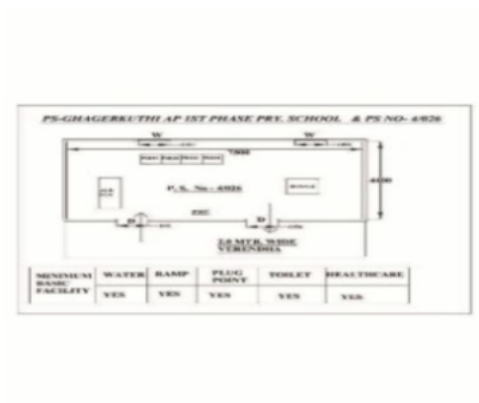

নির্বাচক নিবন্ধন আধিকারিকের স্বাক্ষর

Nazri Naksha

Google Map View

Polling Station Building Front View

Polling Station Front View

Cad View

Key MAP View

1 নাম : ছামিনুর হক পিতার নাম : সালেমন মিয়া বাড়ির নং : এন0070 বয়স : 22 লিঙ্গ : পুরুষ	TSX2259109 ফটো উপলব্ধ	2 নাম : আকলিমা খাতুন পিতার নাম : আছদিন মিয়া বাড়ির নং : n0152 বয়স : 34 লিঙ্গ : মহিলা	TSX1655034 ফটো উপলব্ধ	3 নাম : আবেদ আলী পিতার নাম : পরুদিন মিয়া বাড়ির নং : এন0275 বয়স : 40 লিঙ্গ : পুরুষ	DWP2390979 ফটো উপলব্ধ
4 নাম : রপিয়া বিবি স্বামীর নাম : আবেদ আলী বাড়ির নং : n0275 বয়স : 37 লিঙ্গ : মহিলা	TSX1287614 ফটো উপলব্ধ	5 নাম : মিয়া নহিকুদ্দিন পিতার নাম : ফুলমামুদ বাড়ির নং : এন275 বয়স : 61 লিঙ্গ : পুরুষ	WB/01/005/279373 ফটো উপলব্ধ	6 নাম : তাহেরা বিবি স্বামীর নাম : নাসির উদ্দিন মিয়া বাড়ির নং : n0070 বয়স : 48 লিঙ্গ : মহিলা	DWP2708642 ফটো উপলব্ধ
7 নাম : ছোলেমান মিয়া পিতার নাম : চন্দর আলী বাড়ির নং : n0070 বয়স : 58 লিঙ্গ : পুরুষ	DWP2872893 ফটো উপলব্ধ	8 নাম : ফজিলা বিবি স্বামীর নাম : আছদিন মিয়া বাড়ির নং : n0152 বয়স : 56 লিঙ্গ : মহিলা	WB/01/005/279392 ফটো উপলব্ধ	9 নাম : নুরজাহান বিবি স্বামীর নাম : ছোলেমান মিয়া বাড়ির নং : n0070 বয়স : 33 লিঙ্গ : মহিলা	TSX1539444 ফটো উপলব্ধ
10 নাম : নাশির উদ্দিন মিয়া পিতার নাম : চন্দর আলি মিয়া বাড়ির নং : n0070 বয়স : 50 লিঙ্গ : পুরুষ	WB/01/005/279473 ফটো উপলব্ধ	11 নাম : মজিবুল হক পিতার নাম : নাসিরুদ্দিন মিয়া বাড়ির নং : সিএন001 বয়স : 22 লিঙ্গ : পুরুষ	TSX2449296 ফটো উপলব্ধ	12 নাম : মকছেদ আলী পিতার নাম : জব্বার মিয়া বাড়ির নং : এন009 বয়স : 29 লিঙ্গ : পুরুষ	TSX2230233 ফটো উপলব্ধ
13 নাম : আমিনুর রহমান পিতার নাম : মকলেজ মিয়া বাড়ির নং : n0078 বয়স : 35 লিঙ্গ : পুরুষ	TSX1655273 ফটো উপলব্ধ	14 নাম : ফাতেমা বিবি স্বামীর নাম : নুর ইসলাম বাড়ির নং : n0025 বয়স : 39 লিঙ্গ : মহিলা	TSX1287580 ফটো উপলব্ধ	15 নাম : ফিরোজ আলম পিতার নাম : মনসুর আলী বাড়ির নং : n0025 বয়স : 31 লিঙ্গ : পুরুষ	TSX1655240 ফটো উপলব্ধ
16 নাম : উমর আলি পিতার নাম : ফইমামুদ মিঞা বাড়ির নং : n0026 বয়স : 61 লিঙ্গ : পুরুষ	TSX2110146 ফটো উপলব্ধ	17 নাম : রসিদা পরভিন স্বামীর নাম : উমর আলী বাড়ির নং : n0026 বয়স : 50 লিঙ্গ : মহিলা	DWP1651173 ফটো উপলব্ধ	18 নাম : মনি খাতুন (বিবি) স্বামীর নাম : মজিবুল হক বাড়ির নং : n0059 বয়স : 39 লিঙ্গ : মহিলা	TSX1764422 ফটো উপলব্ধ
19 নাম : আবতালেক আজাদ পিতার নাম : নুরজামাল হক বাড়ির নং : এন0012 বয়স : 22 লিঙ্গ : পুরুষ	TSX2334563 ফটো উপলব্ধ	20 নাম : নজির আলি পিতার নাম : ইছামুদ্দিন আলী বাড়ির নং : n0059 বয়স : 55 লিঙ্গ : পুরুষ	TSX2110187 ফটো উপলব্ধ	21 নাম : রাব্বানি হোসেন পিতার নাম : রহমান আলী বাড়ির নং : এন0096 বয়স : 23 লিঙ্গ : পুরুষ	TSX2180263 ফটো উপলব্ধ
22 নাম : বানু খাতুন স্বামীর নাম : সাজাহান আলী বাড়ির নং : n0026 বয়স : 43 লিঙ্গ : মহিলা	DWP2390771 ফটো উপলব্ধ	23 নাম : আমিনা বিবি স্বামীর নাম : নুরজামাল হক বাড়ির নং : n0025 বয়স : 43 লিঙ্গ : মহিলা	DWP2390912 ফটো উপলব্ধ	24 নাম : মজিবুল হক পিতার নাম : নজর আলী বাড়ির নং : n0059 বয়স : 35 লিঙ্গ : পুরুষ	TSX1436229 ফটো উপলব্ধ
25 নাম : হাসানুর আলি পিতার নাম : আরজান আলি বাড়ির নং : এন0078 বয়স : 23 লিঙ্গ : পুরুষ	TSX2179802 ফটো উপলব্ধ	26 নাম : অশ্বজা খাতুন স্বামীর নাম : আবজার রহমান বাড়ির নং : এন0078 বয়স : 23 লিঙ্গ : মহিলা	TSX2307155 ফটো উপলব্ধ	27 নাম : সায়রা বানু স্বামীর নাম : সায়েদুল ইসলাম বাড়ির নং : n0025 বয়স : 24 লিঙ্গ : মহিলা	TSX2115517 ফটো উপলব্ধ
28 নাম : সাহানা জ খাতুন স্বামীর নাম : ফিরদস আলম বাড়ির নং : এন0025 বয়স : 29 লিঙ্গ : মহিলা	TSX1980671 ফটো উপলব্ধ	29 নাম : ওয়ারেছদুল ইসলাম পিতার নাম : উমর আলি বাড়ির নং : N0026 বয়স : 24 লিঙ্গ : পুরুষ	TSX2089647 ফটো উপলব্ধ	30 নাম : মুক্তা পারভীন স্বামীর নাম : কুদ্দস আলম বাড়ির নং : এন0025 বয়স : 26 লিঙ্গ : মহিলা	TSX1980622 ফটো উপলব্ধ