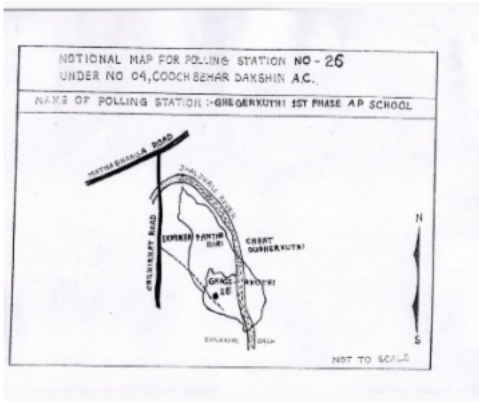

Nazri Naksha