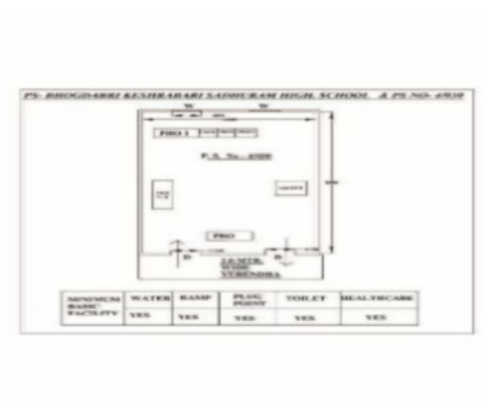

নির্বাচক নিবন্ধন আধিকারিকের স্বাক্ষর

Nazri Naksha

Google Map View

Polling Station Building Front View

Polling Station Front View

Cad View

Key MAP View

1 নাম : প্রদীপ অস্ত পিতার নাম: অনিল অস্ত বাড়ির নং : n0173 বয়স : 66 লিঙ্গ : পুরুষ	WB/01/005/285210	ফটো উপলব্ধ	2 নাম : সজল কুমার অস্ত পিতার নাম: অনিল চন্দ্র অস্ত বাড়ির নং : n0173 বয়স : 49 লিঙ্গ : পুরুষ	DWP2392413	ফটো উপলব্ধ	3 নাম : সুমতী (শীল) অস্ত স্বামীর নাম: কাজল কুমার অস্ত বাড়ির নং : n0173 বয়স : 37 লিঙ্গ : মহিলা	TSX1363050	ফটো উপলব্ধ
4 নাম : কাজল কুমার অস্ত পিতার নাম: অনিল চন্দ্র অস্ত বাড়ির নং : n0173 বয়স : 59 লিঙ্গ : পুরুষ	TSX0120253	ফটো উপলব্ধ	5 নাম : প্রবীর অস্ত পিতার নাম: কানু অস্ত বাড়ির নং : n0173 বয়স : 36 লিঙ্গ : পুরুষ	TSX0120246	ফটো উপলব্ধ	6 নাম : শিবানী অস্ত (দত্ত) স্বামীর নাম: সজল কুমার অস্ত বাড়ির নং : n0173 বয়স : 53 লিঙ্গ : মহিলা	WB/02/009/051551	ফটো উপলব্ধ
7 নাম : বিশ্বজিৎ অস্ত পিতার নাম: প্রদীপ অস্ত বাড়ির নং : n0173 বয়স : 33 লিঙ্গ : পুরুষ	TSX1765882	ফটো উপলব্ধ	8 নাম : কম্পনা অস্ত স্বামীর নাম: প্রদীপ অস্ত বাড়ির নং : n0173 বয়স : 57 লিঙ্গ : মহিলা	WB/01/005/285396	ফটো উপলব্ধ	9 নাম : কৌশিক অস্ত পিতার নাম: কাজল অস্ত বাড়ির নং : 00 বয়স : 20 লিঙ্গ : পুরুষ	TSX2376952	ফটো উপলব্ধ
10 নাম : অনিল আদিত্য পিতার নাম: অবনী আদিত্য বাড়ির নং : n0176 বয়স : 69 লিঙ্গ : পুরুষ	WB/01/005/285149	ফটো উপলব্ধ	11 নাম : সৌমিতা শীল স্বামীর নাম: মিঠু আদিত্য বাড়ির নং : এন013 বয়স : 26 লিঙ্গ : মহিলা	YUG1922202	ফটো উপলব্ধ	12 নাম : কাজল আদিত্য পিতার নাম: সুনীল আদিত্য বাড়ির নং : n0013 বয়স : 32 লিঙ্গ : পুরুষ	TSX1362714	ফটো উপলব্ধ
13 নাম : ছায়া আদিত্য স্বামীর নাম: সুনীল আদিত্য বাড়ির নং : n0013 বয়স : 58 লিঙ্গ : মহিলা	WB/01/005/285223	ফটো উপলব্ধ	14 নাম : সুমন আদিত্য পিতার নাম: অনিল আদিত্য বাড়ির নং : n0176 বয়স : 40 লিঙ্গ : পুরুষ	DWP2394757	ফটো উপলব্ধ	15 নাম : অনিকেত আদিত্য পিতার নাম: খগগোপাল আদিত্য বাড়ির নং : এন0017 বয়স : 23 লিঙ্গ : পুরুষ	TSX2181527	ফটো উপলব্ধ
16 নাম : সবিতা শীল (আদিত্য) স্বামীর নাম: সুমন আদিত্য বাড়ির নং : n0176 বয়স : 38 লিঙ্গ : মহিলা	TSX1837996	ফটো উপলব্ধ	17 নাম : মিঠু আদিত্য পিতার নাম: সুনীল আদিত্য বাড়ির নং : n0013 বয়স : 34 লিঙ্গ : পুরুষ	TSX1165711	ফটো উপলব্ধ	18 নাম : অপরাধ আদিত্য পিতার নাম: খগগোপাল আদিত্য বাড়ির নং : এন0017 বয়স : 21 লিঙ্গ : পুরুষ	TSX2292183	ফটো উপলব্ধ
19 নাম : খগগোপাল আদিত্য পিতার নাম: দিনেশ চন্দ্র আদিত্য বাড়ির নং : n0017 বয়স : 72 লিঙ্গ : পুরুষ	TSX2225928	ফটো উপলব্ধ	20 নাম : উজ্জল আদিত্য পিতার নাম: সুনীল আদিত্য বাড়ির নং : n0013 বয়স : 30 লিঙ্গ : পুরুষ	TSX1656644	ফটো উপলব্ধ	21 নাম : রিপন আদিত্য পিতার নাম: অনিল আদিত্য বাড়ির নং : n0176 বয়স : 34 লিঙ্গ : পুরুষ	TSX1288653	ফটো উপলব্ধ
22 নাম : বকুল আদিত্য স্বামীর নাম: অনিল আদিত্য বাড়ির নং : n0176 বয়স : 60 লিঙ্গ : মহিলা	WB/01/005/285138	ফটো উপলব্ধ	23 নাম : সুনীল আদিত্য পিতার নাম: অবনী আদিত্য বাড়ির নং : n0013 বয়স : 66 লিঙ্গ : পুরুষ	WB/01/005/285386	ফটো উপলব্ধ	24 নাম : প্রিয়া বর্মন স্বামীর নাম: কাজল আদিত্য বাড়ির নং : এন0013 বয়স : 20 লিঙ্গ : মহিলা	TSX2368272	ফটো উপলব্ধ
25 নাম : আমজাদ হোসেন ব্যাপারী পিতার নাম: আজিমউদ্দিন বাড়ির নং : n0102 বয়স : 50 লিঙ্গ : পুরুষ	TSX2343259	ফটো উপলব্ধ	26 নাম : মিরাজ হোসেন ব্যাপারী পিতার নাম: আমজাদ হোসেন ব্যাপারী বাড়ির নং : এন0102 বয়স : 24 লিঙ্গ : পুরুষ	TSX2181451	ফটো উপলব্ধ	27 নাম : আলম মিয়া পিতার নাম: জমিরুদ্দিন মিয়া বাড়ির নং : পাট নং- 30 বয়স : 53 লিঙ্গ : পুরুষ	TSX2321719	ফটো উপলব্ধ
28 নাম : মাহাবুল আলম পিতার নাম: নাড্ডা মিঞা বাড়ির নং : n0252 বয়স : 32 লিঙ্গ : পুরুষ	TSX1362698	ফটো উপলব্ধ	29 নাম : পূর্ণিমা লক্ষর স্বামীর নাম: জ্যোতিষ চন্দ্র লক্ষর বাড়ির নং : n0244 বয়স : 39 লিঙ্গ : মহিলা	TSX1288687	ফটো উপলব্ধ	30 নাম : জুয়েল রহমান পিতার নাম: জাহাঙ্গীর আলম বাড়ির নং : এন0244 বয়স : 25 লিঙ্গ : পুরুষ	TSX1981976	ফটো উপলব্ধ