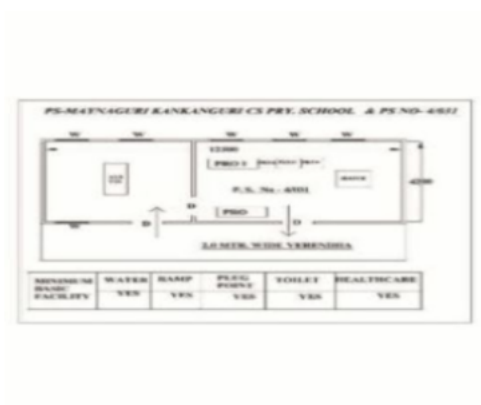

নির্বাচক নিবন্ধন আধিকারিকের স্বাক্ষর

Nazri Naksha

Google Map View

Polling Station Building Front View

Polling Station Front View

Cad View

Key MAP View

| | | | | | |
|--|--------------------------------|---|--------------------------------|---|--------------------------------|
| 1 নাম : সম্পা বর্মন স্বামীর নাম: তরনী বর্মন বাড়ির নং : নং বয়স : 27 লিঙ্গ : মহিলা | YUG1869536 ফটো উপলব্ধ | 2 নাম : সুনিতি রায় স্বামীর নাম: বিষ্ণু রায় বাড়ির নং : n0249 বয়স : 40 লিঙ্গ : মহিলা | DWP2393585 ফটো উপলব্ধ | 3 নাম : সন্ধ্যা অধিকারী স্বামীর নাম: খীজেন অধিকারী বাড়ির নং : n0153 বয়স : 79 লিঙ্গ : মহিলা | WB/01/005/288020 ফটো উপলব্ধ |
| 4 নাম : অভিজিৎ অধিকারী পিতার নাম: অবিনাশ অধিকারী বাড়ির নং : এন0150 বয়স : 24 লিঙ্গ : পুরুষ | TSX2181881 ফটো উপলব্ধ | 5 নাম : সোমাস্রী অধিকারী পিতার নাম: বিজয় অধিকারী বাড়ির নং : এন0153 বয়স : 22 লিঙ্গ : মহিলা | TSX2243376 ফটো উপলব্ধ | 6 নাম : বিজয় অধিকারী পিতার নাম: ফিজেন অধিকারী বাড়ির নং : n0153 বয়স : 49 লিঙ্গ : পুরুষ | DWP1651025 ফটো উপলব্ধ |
| 7 নাম : মিনতী অধিকারী স্বামীর নাম: অবিনাশ অধিকারী বাড়ির নং : n0150 বয়স : 49 লিঙ্গ : মহিলা | WB/01/005/288668 ফটো উপলব্ধ | 8 নাম : অজয় অধিকারী পিতার নাম: অবিনাশ অধিকারী বাড়ির নং : n0150 বয়স : 27 লিঙ্গ : পুরুষ | TSX1909134 ফটো উপলব্ধ | 9 নাম : স্বপ্না অধিকারী স্বামীর নাম: বিজয় অধিকারী বাড়ির নং : n0153 বয়স : 43 লিঙ্গ : মহিলা | DWP2097566 ফটো উপলব্ধ |
| 10 নাম : বিপ্লব অধিকারী পিতার নাম: বিজয় অধিকারী বাড়ির নং : এন 0153 বয়স : 20 লিঙ্গ : পুরুষ | TSX2357879 ফটো উপলব্ধ | 11 নাম : অবিনাশ অধিকারী পিতার নাম: খীজেন অধিকারী বাড়ির নং : n0150 বয়স : 53 লিঙ্গ : পুরুষ | WB/01/005/288553 ফটো উপলব্ধ | 12 নাম : সোনামনি অস্ত স্বামীর নাম: শ্যামল অস্ত বাড়ির নং : n0220 বয়স : 34 লিঙ্গ : মহিলা | TSX1164680 ফটো উপলব্ধ |
| 13 নাম : শুভময় অস্ত পিতার নাম: স্বপন কুমার অস্ত বাড়ির নং : n0056 বয়স : 40 লিঙ্গ : পুরুষ | DWP2392439 ফটো উপলব্ধ | 14 নাম : স্বপন কুমার অস্ত পিতার নাম: মনীন্দ্র চন্দ্র অস্ত বাড়ির নং : n0056 বয়স : 69 লিঙ্গ : পুরুষ | WB/01/005/288629 ফটো উপলব্ধ | 15 নাম : শেখর কুমার অস্ত পিতার নাম: মনীন্দ্রচন্দ্র অস্ত বাড়ির নং : n0056 বয়স : 72 লিঙ্গ : পুরুষ | DWP2392421 ফটো উপলব্ধ |
| 16 নাম : শ্যামল অস্ত পিতার নাম: তপন অস্ত বাড়ির নং : n0220 বয়স : 42 লিঙ্গ : পুরুষ | DWP2793826 ফটো উপলব্ধ | 17 নাম : নেহময় অস্ত পিতার নাম: শেখর কুমার অস্ত বাড়ির নং : n0056 বয়স : 32 লিঙ্গ : পুরুষ | TSX1362938 ফটো উপলব্ধ | 18 নাম : শিখা অস্ত স্বামীর নাম: স্বপন কুমার অস্ত বাড়ির নং : n0056 বয়স : 61 লিঙ্গ : মহিলা | TSX2422079 ফটো উপলব্ধ |
| 19 নাম : রুস্পা অস্ত পিতার নাম: শেখর কুমার অস্ত বাড়ির নং : n0056 বয়স : 38 লিঙ্গ : মহিলা | DWP2792984 ফটো উপলব্ধ | 20 নাম : গায়ত্রী ঈশোর স্বামীর নাম: কৃষ্ণ ঈশোর বাড়ির নং : n0068 বয়স : 49 লিঙ্গ : মহিলা | DWP1652213 ফটো উপলব্ধ | 21 নাম : বানী ঈশোর স্বামীর নাম: রঞ্জন পাটোয়ারী বাড়ির নং : n0068 বয়স : 30 লিঙ্গ : মহিলা | TSX1766153 ফটো উপলব্ধ |
| 22 নাম : রাজু ঈশোর পিতার নাম: সুনীল ঈশোর বাড়ির নং : n0112 বয়স : 33 লিঙ্গ : পুরুষ | TSX1288406 ফটো উপলব্ধ | 23 নাম : কৃষ্ণ ঈশোর পিতার নাম: ললিত ঈশোর বাড়ির নং : n0068 বয়স : 49 লিঙ্গ : পুরুষ | WB/01/005/288407 ফটো উপলব্ধ | 24 নাম : সুনীল ঈশোর পিতার নাম: সুশীল ঈশোর বাড়ির নং : n0112 বয়স : 54 লিঙ্গ : পুরুষ | TSX2057818 ফটো উপলব্ধ |
| 25 নাম : চম্পা ঈশোর স্বামীর নাম: সুনীল ঈশোর বাড়ির নং : n0112 বয়স : 51 লিঙ্গ : মহিলা | TSX2057826 ফটো উপলব্ধ | 26 নাম : সুভাষ কর পিতার নাম: সুবোধ কর বাড়ির নং : এন0000 বয়স : 42 লিঙ্গ : পুরুষ | XFB0930313 ফটো উপলব্ধ | 27 নাম : সোবেন কাষী পিতার নাম: জিতেন্দ্র কাষী বাড়ির নং : n0149 বয়স : 36 লিঙ্গ : পুরুষ | TSX1165612 ফটো উপলব্ধ |
| 28 নাম : প্রতিমা কাষী স্বামীর নাম: সোবেন কাষী বাড়ির নং : n0149 বয়স : 35 লিঙ্গ : মহিলা | TSX1363019 ফটো উপলব্ধ | 29 নাম : শুভংকর কথী পিতার নাম: হিতেন কথী বাড়ির নং : এন0149 বয়স : 22 লিঙ্গ : পুরুষ | TSX2240596 ফটো উপলব্ধ | 30 নাম : বুলো কাষী পিতার নাম: শিবেন্দ্র কাষী বাড়ির নং : n0210 বয়স : 51 লিঙ্গ : পুরুষ | WB/01/005/288476 ফটো উপলব্ধ |