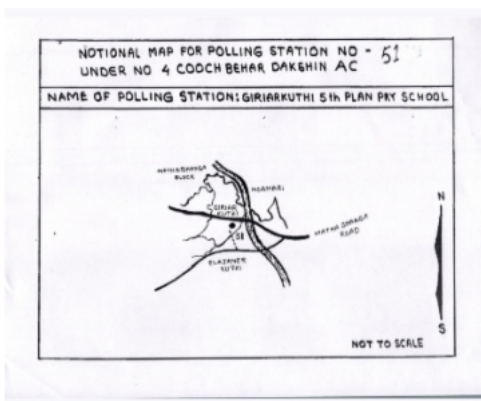

Nazri Naksha