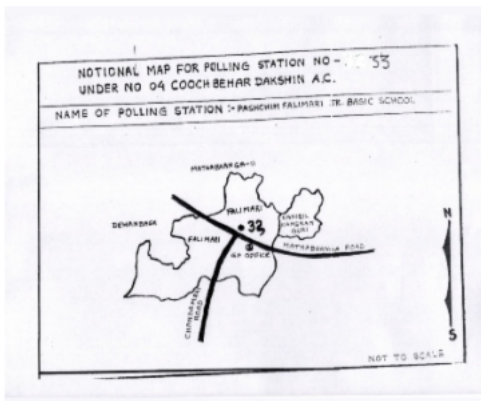

Nazri Naksha