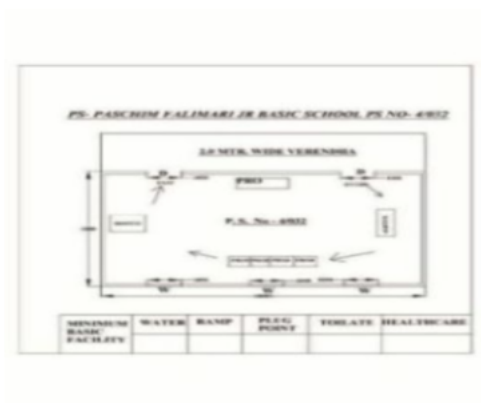

নির্বাচক নিবন্ধন আধিকারিকের স্বাক্ষর

Nazri Naksha

Google Map View

Polling Station Building Front View

Polling Station Front View

Cad View

Key MAP View

1 নাম : চন্দনা (দাস) বর্মণ স্বামীর নাম: প্রকাশ চন্দ্র বর্মণ বাড়ির নং : n0173 বয়স : 36 লিঙ্গ : মহিলা	TSX1196468 ফটো উপলব্ধ	2 নাম : রঞ্জনা অধিকারী স্বামীর নাম: মহেন্দ্র অধিকারী বাড়ির নং : n0024 বয়স : 53 লিঙ্গ : মহিলা	WB/01/005/294340 ফটো উপলব্ধ	3 নাম : মহেন্দ্র অধিকারী পিতার নাম: মধু অধিকারী বাড়ির নং : n0024 বয়স : 55 লিঙ্গ : পুরুষ	WB/01/005/294261 ফটো উপলব্ধ
4 নাম : সুজন অধিকারী পিতার নাম: মহেন্দ্র অধিকারী বাড়ির নং : n0024 বয়স : 32 লিঙ্গ : পুরুষ	TSX1541861 ফটো উপলব্ধ	5 নাম : সুশান্ত অধিকারী পিতার নাম: মহেন্দ্র অধিকারী বাড়ির নং : এন00375 বয়স : 25 লিঙ্গ : পুরুষ	TSX2274280 ফটো উপলব্ধ	6 নাম : সুমিত্রা অধিকারী (মন্ডল) স্বামীর নাম: সুজন অধিকারী বাড়ির নং : n0024 বয়স : 34 লিঙ্গ : মহিলা	TSX1766781 ফটো উপলব্ধ
7 নাম : শিউলি অধিকারী বর্মণ স্বামীর নাম: সুমন্ত বর্মণ বাড়ির নং : এন0100 বয়স : 31 লিঙ্গ : মহিলা	XFB1701580 ফটো উপলব্ধ	8 নাম : সুভাষ চন্দ্র বর্মণ পিতার নাম: সুরেশ চন্দ্র বর্মণ বাড়ির নং : n0013 বয়স : 49 লিঙ্গ : পুরুষ	DWP2397461 ফটো উপলব্ধ	9 নাম : টুম্পা রায় (ঈশোর) স্বামীর নাম: তপন ঈশোর বাড়ির নং : n0009 বয়স : 40 লিঙ্গ : মহিলা	TSX1289156 ফটো উপলব্ধ
10 নাম : নারায়ণ পুলিন্দ্র ঈশোর পিতার নাম: দেবেন্দ্র ঈশোর বাড়ির নং : n0009 বয়স : 66 লিঙ্গ : পুরুষ	WB/01/005/294303 ফটো উপলব্ধ	11 নাম : ডলি ঈশোর পিতার নাম: বিমলেন্দু ঈশোর বাড়ির নং : n0013 বয়স : 36 লিঙ্গ : মহিলা	DWP2873628 ফটো উপলব্ধ	12 নাম : পারুল ঈশোর স্বামীর নাম: বিমলেন্দু ঈশোর বাড়ির নং : n0013 বয়স : 66 লিঙ্গ : মহিলা	WB/01/005/294365 ফটো উপলব্ধ
13 নাম : মিনতি ঈশোর স্বামীর নাম: কনকেন্দ্র ঈশোর বাড়ির নং : n0014 বয়স : 61 লিঙ্গ : মহিলা	WB/01/005/294363 ফটো উপলব্ধ	14 নাম : জয়দেব ঈশোর পিতার নাম: পুলিন্দ্র নারায়ণ ঈশোর বাড়ির নং : n0009 বয়স : 35 লিঙ্গ : পুরুষ	TSX1166388 ফটো উপলব্ধ	15 নাম : হিরেন্দ্র নাথ ঈশোর পিতার নাম: কনকেন্দ্র নাথ ঈশোর বাড়ির নং : n0014 বয়স : 42 লিঙ্গ : পুরুষ	TSX0135681 ফটো উপলব্ধ
16 নাম : কনকেন্দ্র ঈশোর পিতার নাম: সুরেন্দ্র ঈশোর বাড়ির নং : n0014 বয়স : 66 লিঙ্গ : পুরুষ	WB/01/005/294066 ফটো উপলব্ধ	17 নাম : তপন ঈশোর পিতার নাম: দেবেন্দ্র ঈশোর বাড়ির নং : n0009 বয়স : 52 লিঙ্গ : পুরুষ	WB/01/005/294127 ফটো উপলব্ধ	18 নাম : সপ্না বর্মণ স্বামীর নাম: স্বপন কুমার ঈশোর বাড়ির নং : এন0019 বয়স : 31 লিঙ্গ : মহিলা	UGR1714617 ফটো উপলব্ধ
19 নাম : অনিন্দিতা ঈশোর বর্মণ স্বামীর নাম: দীপঙ্কর নারায়ণ ঈশোর বাড়ির নং : n0009 বয়স : 28 লিঙ্গ : মহিলা	TSX1893247 ফটো উপলব্ধ	20 নাম : শকুন্তলা ঈশোর পিতার নাম: বিমলেন্দু ঈশোর বাড়ির নং : n0013 বয়স : 33 লিঙ্গ : মহিলা	TSX1363613 ফটো উপলব্ধ	21 নাম : মালা ঈশোর (রায়) স্বামীর নাম: উৎপল কুমার ঈশোর বাড়ির নং : n0013 বয়স : 37 লিঙ্গ : মহিলা	TSX1541879 ফটো উপলব্ধ
22 নাম : উৎপল কুমার ঈশোর পিতার নাম: বিমলেন্দু ঈশোর বাড়ির নং : n0013 বয়স : 47 লিঙ্গ : পুরুষ	DWP1560572 ফটো উপলব্ধ	23 নাম : কৃষ্ণা ঈশোর স্বামীর নাম: তাপস কুমার ঈশোর বাড়ির নং : n0019 বয়স : 35 লিঙ্গ : মহিলা	TSX1166271 ফটো উপলব্ধ	24 নাম : নারায়ণ রবীন্দ্র ঈশোর পিতার নাম: বিশেন্দ্র ঈশোর বাড়ির নং : n0019 বয়স : 71 লিঙ্গ : পুরুষ	WB/01/005/294101 ফটো উপলব্ধ
25 নাম : দীপঙ্কর নারায়ণ ঈশোর পিতার নাম: পুলিন্দ্র নারায়ণ ঈশোর বাড়ির নং : n0009 বয়স : 36 লিঙ্গ : পুরুষ	TSX1141365 ফটো উপলব্ধ	26 নাম : মীঠুন ঈশোর পিতার নাম: পুলিন্দ্র নারায়ণ ঈশোর বাড়ির নং : n0009 বয়স : 38 লিঙ্গ : পুরুষ	TSX1094671 ফটো উপলব্ধ	27 নাম : পূর্ণিমা ঈশোর স্বামীর নাম: পুলিন্দ্র ঈশোর বাড়ির নং : n0009 বয়স : 56 লিঙ্গ : মহিলা	WB/01/005/294379 ফটো উপলব্ধ
28 নাম : ভোলা নাথ ঈশোর পিতার নাম: বিমলেন্দু ঈশোর বাড়ির নং : n0013 বয়স : 40 লিঙ্গ : পুরুষ	DWP2397438 ফটো উপলব্ধ	29 নাম : ধরনী ঈশোর পিতার নাম: কনকেন্দ্র ঈশোর বাড়ির নং : n0014 বয়স : 37 লিঙ্গ : পুরুষ	TSX1541895 ফটো উপলব্ধ	30 নাম : তাপস কুমার ঈশোর পিতার নাম: রবীন্দ্র নাথ ঈশোর বাড়ির নং : n0019 বয়স : 42 লিঙ্গ : পুরুষ	TSX1743434 ফটো উপলব্ধ