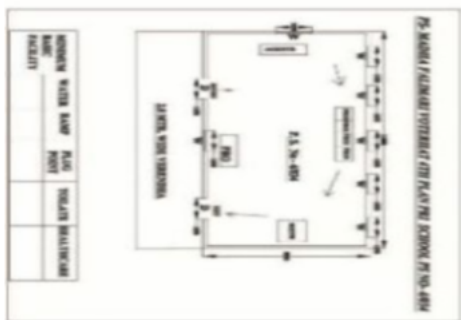

নির্বাচক নিবন্ধন আধিকারিকের স্বাক্ষর

Nazri Naksha

Google Map View

Polling Station Building Front View

Polling Station Front View

Cad View

Key MAP View

1 নাম : আরসাদ আলী পিতার নাম: আজাদ আলী বাড়ির নং : n0209 বয়স : 45 লিঙ্গ : পুরুষ	DWP2407377 ফটো উপলব্ধ	2 নাম : মোহেবুল ইসলাম পিতার নাম: মোঃ আব্দুল মিত্তে বাড়ির নং : 34 বয়স : 40 লিঙ্গ : পুরুষ	DWP2614295 ফটো উপলব্ধ	3 নাম : সুমিত কুমার রায় পিতার নাম: অনিল কুমার রায় বাড়ির নং : n0076 বয়স : 26 লিঙ্গ : পুরুষ	TSX1909662 ফটো উপলব্ধ
4 নাম : কাকলি ঘোষ পিতার নাম: নিতাই ঘোষ বাড়ির নং : n0100 বয়স : 27 লিঙ্গ : মহিলা	TSX1857929 ফটো উপলব্ধ	5 নাম : অমিত চন্দ্র ঘোষ পিতার নাম: গৌরাজ চন্দ্র ঘোষ বাড়ির নং : n0003 বয়স : 39 লিঙ্গ : পুরুষ	DWP2397446 ফটো উপলব্ধ	6 নাম : রাকেশ চৌহান পিতার নাম: গোবিন্দ চৌহান বাড়ির নং : এন0030 বয়স : 23 লিঙ্গ : পুরুষ	TSX2183176 ফটো উপলব্ধ
7 নাম : ইন্দ্রজিৎ চক্রবর্তী পিতার নাম: অজিত চক্রবর্তী বাড়ির নং : এন0146 বয়স : 23 লিঙ্গ : পুরুষ	TSX2234136 ফটো উপলব্ধ	8 নাম : নিখিল চক্রবর্তী পিতার নাম: অজিত চক্রবর্তী বাড়ির নং : এন0146 বয়স : 24 লিঙ্গ : পুরুষ	TSX2234375 ফটো উপলব্ধ	9 নাম : রাজেশ চৌহান পিতার নাম: গোবিন্দ চৌহান বাড়ির নং : N0146 বয়স : 24 লিঙ্গ : পুরুষ	TSX2088128 ফটো উপলব্ধ
10 নাম : বিকাশ চৌহান পিতার নাম: বীরন্না চৌহান বাড়ির নং : n0191 বয়স : 27 লিঙ্গ : পুরুষ	TSX1857911 ফটো উপলব্ধ	11 নাম : অজয় চৌধুরী পিতার নাম: অধীর চন্দ্র চৌধুরী বাড়ির নং : এন0059 বয়স : 23 লিঙ্গ : পুরুষ	TSX2234284 ফটো উপলব্ধ	12 নাম : ববি চৌহান পিতার নাম: রাজকুমার চৌহান বাড়ির নং : n0195 বয়স : 27 লিঙ্গ : মহিলা	TSX1857903 ফটো উপলব্ধ
13 নাম : চন্দ্রসেখর চৌহান পিতার নাম: অর্জুন চৌহান বাড়ির নং : n0194 বয়স : 26 লিঙ্গ : পুরুষ	TSX1909779 ফটো উপলব্ধ	14 নাম : শম্ভু ঠাকুর পিতার নাম: গয়া ঠাকুর বাড়ির নং : N0097 বয়স : 24 লিঙ্গ : পুরুষ	TSX2090702 ফটো উপলব্ধ	15 নাম : নমিতা ঠাকুর স্বামীর নাম: বিজয় ঠাকুর বাড়ির নং : n0224 বয়স : 29 লিঙ্গ : মহিলা	TSX1909647 ফটো উপলব্ধ
16 নাম : রকি ঠাকুর পিতার নাম: গয়া ঠাকুর বাড়ির নং : এন0097 বয়স : 22 লিঙ্গ : পুরুষ	TSX2233765 ফটো উপলব্ধ	17 নাম : রাকেশ ঠাকুর পিতার নাম: বিহারী ঠাকুর বাড়ির নং : এন0094 বয়স : 25 লিঙ্গ : পুরুষ	TSX1983543 ফটো উপলব্ধ	18 নাম : পারমিতা ঠাকুর(শীল) স্বামীর নাম: রাজেশ ঠাকুর বাড়ির নং : n0094 বয়স : 28 লিঙ্গ : মহিলা	TSX1909746 ফটো উপলব্ধ
19 নাম : অমল দাস পিতার নাম: গুণেশ্বর দাস বাড়ির নং : n0014 বয়স : 47 লিঙ্গ : পুরুষ	DMY2499853 ফটো উপলব্ধ	20 নাম : মনিষা দাস পিতার নাম: সুরেশ দাস বাড়ির নং : এন0157 বয়স : 26 লিঙ্গ : মহিলা	TSX1926856 ফটো উপলব্ধ	21 নাম : নমিতা (বর্মন) দাস স্বামীর নাম: মিত্রন দাস বাড়ির নং : এন0096 বয়স : 26 লিঙ্গ : মহিলা	TSX1983550 ফটো উপলব্ধ
22 নাম : প্রিয়ঙ্কা দাস পিতার নাম: তপন দাস বাড়ির নং : এন0096 বয়স : 25 লিঙ্গ : মহিলা	TSX1983501 ফটো উপলব্ধ	23 নাম : প্রতিমা দাস পিতার নাম: মলিন দাস বাড়ির নং : n0086 বয়স : 30 লিঙ্গ : মহিলা	TSX1909753 ফটো উপলব্ধ	24 নাম : প্রেম দাস পিতার নাম: অমল দাস বাড়ির নং : এন0014 বয়স : 23 লিঙ্গ : পুরুষ	TSX2183150 ফটো উপলব্ধ
25 নাম : ঋতুপর্ণা দাস পিতার নাম: অনিল চন্দ্র দাস বাড়ির নং : এন0006 বয়স : 27 লিঙ্গ : মহিলা	TSX1972405 ফটো উপলব্ধ	26 নাম : স্বপ্না দাস (বর্মন) স্বামীর নাম: অমল দাস বাড়ির নং : n0014 বয়স : 39 লিঙ্গ : মহিলা	TSX1166347 ফটো উপলব্ধ	27 নাম : অতনু দাস পিতার নাম: তপন দাস বাড়ির নং : এন0096 বয়স : 23 লিঙ্গ : পুরুষ	TSX2183135 ফটো উপলব্ধ
28 নাম : শ্যামল দাস পিতার নাম: গুণেশ্বর দাস বাড়ির নং : n0014 বয়স : 36 লিঙ্গ : পুরুষ	TSX1657956 ফটো উপলব্ধ	29 নাম : করন দাস পিতার নাম: অমল দাস বাড়ির নং : এন0021 বয়স : 20 লিঙ্গ : পুরুষ	TSX2376572 ফটো উপলব্ধ	30 নাম : মৌমিতা নাগ পিতার নাম: পরিমল নাগ বাড়ির নং : এন0087 বয়স : 29 লিঙ্গ : মহিলা	XFB1788074 ফটো উপলব্ধ