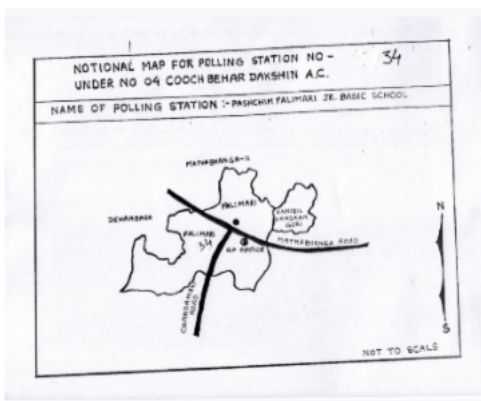

Nazri Naksha