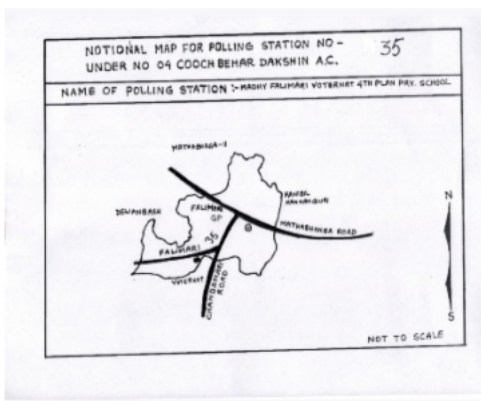

Nazri Naksha