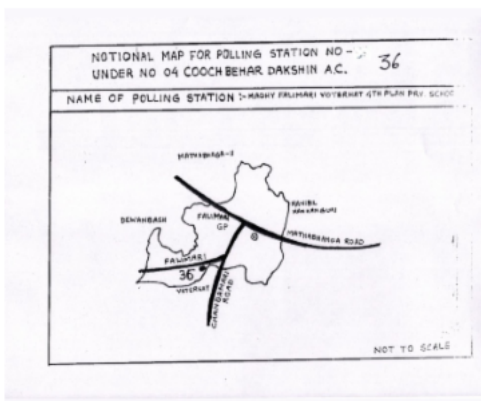

Nazri Naksha