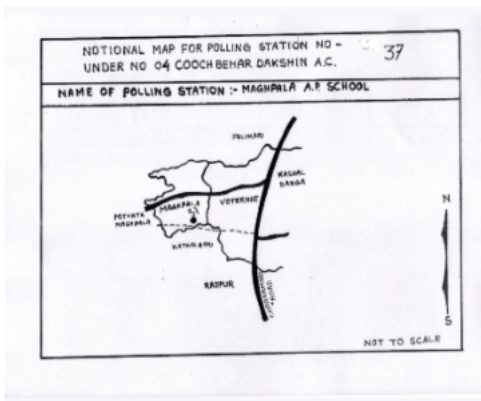

Nazri Naksha