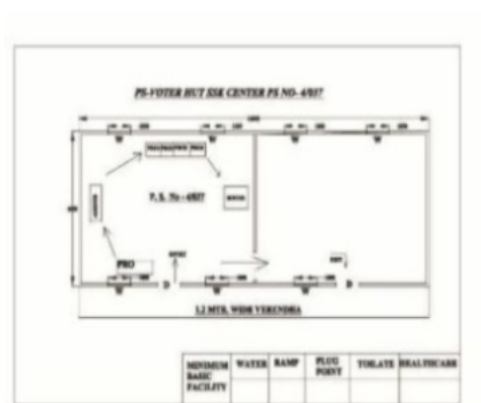

নির্বাচক নিবন্ধন আধিকারিকের স্বাক্ষর

Nazri Naksha

Google Map View

Polling Station Building Front View

Polling Station Front View

Cad View

Key MAP View

1 নাম : লব বিশ্বাস পিতার নাম: উপেন্দ্র নাথ বিশ্বাস বাড়ির নং : n0203 বয়স : 38 লিঙ্গ : পুরুষ	DWP2795953 ফটো উপলব্ধ	2 নাম : মঞ্জুরী রায় (কীর্তনীয়া) স্বামীর নাম: প্রদীপ কুমার কীর্তনীয়া বাড়ির নং : n0207 বয়স : 40 লিঙ্গ : মহিলা	DWP2803609 ফটো উপলব্ধ	3 নাম : প্রতিমা (বর্মন) কাষী স্বামীর নাম: মহাদেব কাষী বাড়ির নং : n0236 বয়স : 33 লিঙ্গ : মহিলা	TSX1539766 ফটো উপলব্ধ
4 নাম : সবিতা রানী মন্ডল (সোম) স্বামীর নাম: দুলাল মন্ডল বাড়ির নং : n0066 বয়স : 39 লিঙ্গ : মহিলা	DWP2795946 ফটো উপলব্ধ	5 নাম : দুলাল মণ্ডল পিতার নাম: ভুবনেশ্বর মণ্ডল বাড়ির নং : n0066 বয়স : 49 লিঙ্গ : পুরুষ	DWP1610302 ফটো উপলব্ধ	6 নাম : স্বদেশ কাষী পিতার নাম: জয়ধর কাষী বাড়ির নং : n0069 বয়স : 38 লিঙ্গ : পুরুষ	DWP2610749 ফটো উপলব্ধ
7 নাম : মহাদেব কাষী পিতার নাম: জয়ধর কাষী বাড়ির নং : n0069 বয়স : 41 লিঙ্গ : পুরুষ	DWP2399020 ফটো উপলব্ধ	8 নাম : যমুনা কাষী স্বামীর নাম: জয়দেব কাষী বাড়ির নং : n0069 বয়স : 41 লিঙ্গ : মহিলা	TSX1167865 ফটো উপলব্ধ	9 নাম : সুরবালা কাষী স্বামীর নাম: জুলেশ্বর কাষী বাড়ির নং : n0058 বয়স : 61 লিঙ্গ : মহিলা	WB/01/005/306418 ফটো উপলব্ধ
10 নাম : জুলেশ্বর কাষী পিতার নাম: বংকধর কাষী বাড়ির নং : n0058 বয়স : 69 লিঙ্গ : পুরুষ	WB/01/005/306417 ফটো উপলব্ধ	11 নাম : পরিতোষ কাষী পিতার নাম: লালচান কাষী বাড়ির নং : n0107 বয়স : 31 লিঙ্গ : পুরুষ	TSX1441070 ফটো উপলব্ধ	12 নাম : সাবিত্রী কাষী স্বামীর নাম: লালচান কাষী বাড়ির নং : n0107 বয়স : 56 লিঙ্গ : মহিলা	WB/01/005/306260 ফটো উপলব্ধ
13 নাম : খুকীবালা কাষী স্বামীর নাম: জগবন্ধু কাষী বাড়ির নং : n0069 বয়স : 71 লিঙ্গ : মহিলা	WB/01/005/306147 ফটো উপলব্ধ	14 নাম : পূর্ণিমা বর্মন কাষী স্বামীর নাম: মন্তোষ কাষী বাড়ির নং : এন0069 বয়স : 25 লিঙ্গ : মহিলা	TSX2183580 ফটো উপলব্ধ	15 নাম : স্বপ্না কাষী স্বামীর নাম: তপন কাষী বাড়ির নং : n0069 বয়স : 31 লিঙ্গ : মহিলা	TSX1440981 ফটো উপলব্ধ
16 নাম : মন্তোষ কাষী পিতার নাম: জয়ধর কাষী বাড়ির নং : n0069 বয়স : 35 লিঙ্গ : পুরুষ	TSX1095173 ফটো উপলব্ধ	17 নাম : স্বপন কাষী পিতার নাম: জগবন্ধু কাষী বাড়ির নং : n0069 বয়স : 38 লিঙ্গ : পুরুষ	DWP2610780 ফটো উপলব্ধ	18 নাম : বিমলা কাষী স্বামীর নাম: জয়ধর কাষী বাড়ির নং : n0057 বয়স : 71 লিঙ্গ : মহিলা	WB/01/005/306190 ফটো উপলব্ধ
19 নাম : জয়দেব কাষী পিতার নাম: জয়ধর কাষী বাড়ির নং : n0069 বয়স : 45 লিঙ্গ : পুরুষ	DWP2610863 ফটো উপলব্ধ	20 নাম : তপন কাষী পিতার নাম: জগবন্ধু কাষী বাড়ির নং : n0069 বয়স : 40 লিঙ্গ : পুরুষ	DWP2610798 ফটো উপলব্ধ	21 নাম : সোনাতন কাষী পিতার নাম: জুলেশ্বর কাষী বাড়ির নং : n0058 বয়স : 35 লিঙ্গ : পুরুষ	TSX1168046 ফটো উপলব্ধ
22 নাম : পম্পা কাষী স্বামীর নাম: সোনাতন কাষী বাড়ির নং : মাঘপালা বয়স : 23 লিঙ্গ : মহিলা	TSX2454494 ফটো উপলব্ধ	23 নাম : জয়ধর কাষী পিতার নাম: বংকধর কাষী বাড়ির নং : n0069 বয়স : 78 লিঙ্গ : পুরুষ	TSX2491942 ফটো উপলব্ধ	24 নাম : প্রমিলা বর্মন (কাষী) স্বামীর নাম: গোপাল কাষী বাড়ির নং : n0059 বয়স : 46 লিঙ্গ : মহিলা	DWP2795987 ফটো উপলব্ধ
25 নাম : পাপিয়া কাষী (বর্মন) স্বামীর নাম: স্বদেশ কাষী বাড়ির নং : n0069 বয়স : 27 লিঙ্গ : মহিলা	TSX1910199 ফটো উপলব্ধ	26 নাম : লালচান কাষী পিতার নাম: অবিনাশ কাষী বাড়ির নং : n0107 বয়স : 79 লিঙ্গ : পুরুষ	TSX2224590 ফটো উপলব্ধ	27 নাম : জগবন্ধু কাষী পিতার নাম: বংকধর কাষী বাড়ির নং : n0069 বয়স : 83 লিঙ্গ : পুরুষ	WB/01/005/306148 ফটো উপলব্ধ
28 নাম : পিঙ্কি অধিকারী কাজী স্বামীর নাম: স্বপন কাজী বাড়ির নং : এন0023 বয়স : 23 লিঙ্গ : মহিলা	TSX2363927 ফটো উপলব্ধ	29 নাম : গোপাল কাষী পিতার নাম: বংকধর কাষী বাড়ির নং : n0059 বয়স : 51 লিঙ্গ : পুরুষ	WB/01/005/306429 ফটো উপলব্ধ	30 নাম : উপেন কীর্তনীয়া পিতার নাম: মোহনলাল কীর্তনীয়া বাড়ির নং : n0175 বয়স : 69 লিঙ্গ : পুরুষ	WB/01/005/306184 ফটো উপলব্ধ