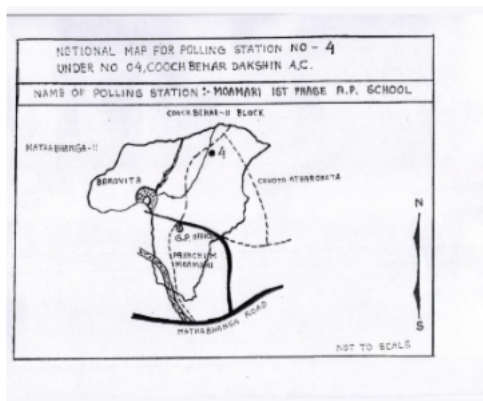

Nazri Naksha