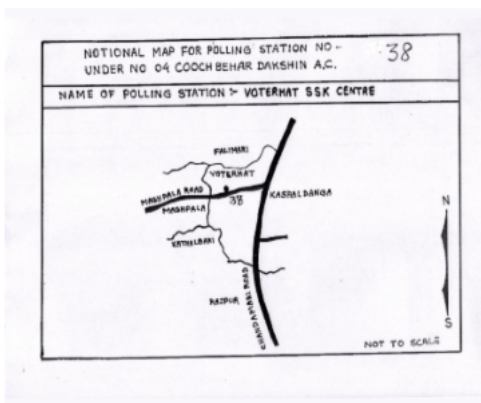

Nazri Naksha