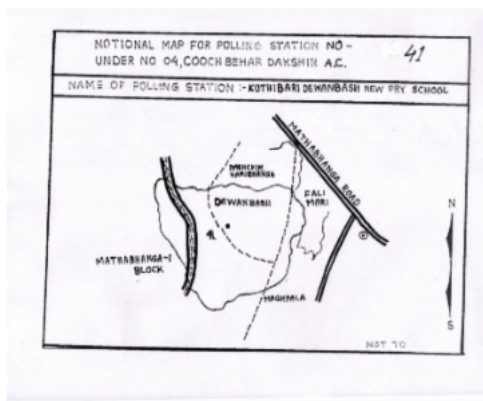

Nazri Naksha