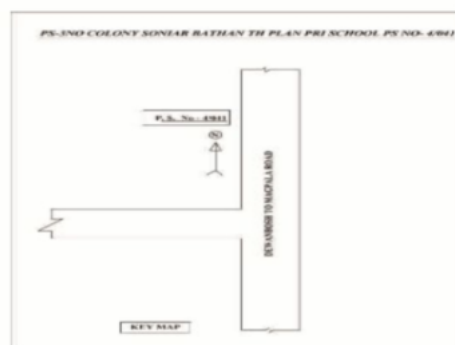

নির্বাচক নিবন্ধন আধিকারিকের স্বাক্ষর

Nazri Naksha

Google Map View

Polling Station Building Front View

Polling Station Front View

Cad View

Key MAP View

1 নাম : মালতি সরকার স্বামীর নাম: ভরত চন্দ্র সরকার বাড়ির নং : n0068 বয়স : 40 লিঙ্গ : মহিলা	DWP2805133 ফটো উপলব্ধ	2 নাম : অনিতা (দে) দাস স্বামীর নাম: কাজল দাস বাড়ির নং : n0282 বয়স : 35 লিঙ্গ : মহিলা	TSX1743640 ফটো উপলব্ধ	3 নাম : সন্ধ্যা (মন্ডল) সরকার স্বামীর নাম: প্রদীপ সরকার বাড়ির নং : n0290 বয়স : 32 লিঙ্গ : মহিলা	TSX1543966 ফটো উপলব্ধ
4 নাম : লক্ষী (সুত্রধর) দে স্বামীর নাম: সিদ্ধার্থ দে বাড়ির নং : n0279 বয়স : 32 লিঙ্গ : মহিলা	TSX1366764 ফটো উপলব্ধ	5 নাম : নরহরি অধিকারী পিতার নাম: নরশোম অধিকারী বাড়ির নং : n0159 বয়স : 39 লিঙ্গ : পুরুষ	DWP2797165 ফটো উপলব্ধ	6 নাম : নয়ন অধিকারি স্বামীর নাম: বটেশ্বর অধিকারি বাড়ির নং : n0159 বয়স : 81 লিঙ্গ : মহিলা	WB/01/005/315318 ফটো উপলব্ধ
7 নাম : বিধান চৌধুরী পিতার নাম: উমেশ চন্দ্র চৌধুরী বাড়ির নং : n0134 বয়স : 54 লিঙ্গ : পুরুষ	DWP1560887 ফটো উপলব্ধ	8 নাম : উষা চৌধুরী স্বামীর নাম: মদন চৌধুরী বাড়ির নং : n0141 বয়স : 34 লিঙ্গ : মহিলা	TSX1442813 ফটো উপলব্ধ	9 নাম : শ্রী মদন চৌধুরী পিতার নাম: ভজন চৌধুরী বাড়ির নং : n0141 বয়স : 40 লিঙ্গ : পুরুষ	TSX1169408 ফটো উপলব্ধ
10 নাম : বাসন্তী চৌধুরী স্বামীর নাম: ভজন চৌধুরী বাড়ির নং : n0141 বয়স : 61 লিঙ্গ : মহিলা	WB/01/005/315438 ফটো উপলব্ধ	11 নাম : স্বপ্না দাস চৌধুরী স্বামীর নাম: বিধান চৌধুরী বাড়ির নং : n0134 বয়স : 43 লিঙ্গ : মহিলা	DWP2402964 ফটো উপলব্ধ	12 নাম : প্রতিভা চৌধুরী পিতার নাম: বিধান চৌধুরী বাড়ির নং : দেওয়ানবস বয়স : 21 লিঙ্গ : মহিলা	TSX2357770 ফটো উপলব্ধ
13 নাম : পরিচয় চৌধুরী পিতার নাম: বিধান চৌধুরী বাড়ির নং : 00 বয়স : 20 লিঙ্গ : পুরুষ	TSX2448553 ফটো উপলব্ধ	14 নাম : সুব্রত দত্ত পিতার নাম: সুধীর চন্দ্র দত্ত বাড়ির নং : n0038 বয়স : 42 লিঙ্গ : পুরুষ	DWP2401818 ফটো উপলব্ধ	15 নাম : শেখর দত্ত পিতার নাম: বিপ্লব দত্ত বাড়ির নং : এন0119 বয়স : 23 লিঙ্গ : পুরুষ	TSX2184299 ফটো উপলব্ধ
16 নাম : সুবিনয় দত্ত পিতার নাম: সুকান্ত দত্ত বাড়ির নং : n0018 বয়স : 28 লিঙ্গ : পুরুষ	TSX1770288 ফটো উপলব্ধ	17 নাম : সুকান্ত দত্ত পিতার নাম: সুভাষ চন্দ্র দত্ত বাড়ির নং : n0018 বয়স : 59 লিঙ্গ : পুরুষ	WB/01/005/315505 ফটো উপলব্ধ	18 নাম : উষা রানী দত্ত স্বামীর নাম: বিমল কুমার দত্ত বাড়ির নং : এন0119 বয়স : 39 লিঙ্গ : মহিলা	DWP2804953 ফটো উপলব্ধ
19 নাম : বিনোদ দত্ত পিতার নাম: রাজমোহন দত্ত বাড়ির নং : n0119 বয়স : 81 লিঙ্গ : পুরুষ	WB/01/005/315179 ফটো উপলব্ধ	20 নাম : কঙ্কন দত্ত পিতার নাম: নিরঞ্জন দত্ত বাড়ির নং : n0039 বয়স : 33 লিঙ্গ : পুরুষ	TSX1365642 ফটো উপলব্ধ	21 নাম : সুদেব দত্ত পিতার নাম: সুধীর দত্ত বাড়ির নং : n0038 বয়স : 47 লিঙ্গ : পুরুষ	DWP2711125 ফটো উপলব্ধ
22 নাম : প্রসেনজিৎ দত্ত পিতার নাম: ধনেন্দ্র দত্ত বাড়ির নং : n0028 বয়স : 50 লিঙ্গ : পুরুষ	WB/01/005/315114 ফটো উপলব্ধ	23 নাম : দিপালী দত্ত পিতার নাম: বিমল দত্ত বাড়ির নং : n0119 বয়স : 30 লিঙ্গ : মহিলা	TSX1544972 ফটো উপলব্ধ	24 নাম : মায়ারানী দত্ত স্বামীর নাম: সমরেন্দ্র দত্ত বাড়ির নং : n0023 বয়স : 63 লিঙ্গ : মহিলা	WB/01/005/315556 ফটো উপলব্ধ
25 নাম : নিরঞ্জন দত্ত পিতার নাম: মনোমোহন দত্ত বাড়ির নং : n0039 বয়স : 58 লিঙ্গ : পুরুষ	WB/01/005/315569 ফটো উপলব্ধ	26 নাম : তন্ময় দত্ত পিতার নাম: ভবেন্দ্র দত্ত বাড়ির নং : n0028 বয়স : 38 লিঙ্গ : পুরুষ	DWP2797066 ফটো উপলব্ধ	27 নাম : অচিন্ত্য দত্ত পিতার নাম: প্রমোদ দত্ত বাড়ির নং : n0230 বয়স : 56 লিঙ্গ : পুরুষ	WB/01/005/315393 ফটো উপলব্ধ
28 নাম : অনিতা দত্ত (দাস) স্বামীর নাম: প্রান কুমার দত্ত বাড়ির নং : n0119 বয়স : 37 লিঙ্গ : মহিলা	TSX1544915 ফটো উপলব্ধ	29 নাম : গৌতম দত্ত পিতার নাম: চন্দ্র মোহন দত্ত বাড়ির নং : n0119 বয়স : 37 লিঙ্গ : পুরুষ	DWP2805034 ফটো উপলব্ধ	30 নাম : কনকন দত্ত পিতার নাম: চন্দ্রকুমার দত্ত বাড়ির নং : n0119 বয়স : 38 লিঙ্গ : পুরুষ	DWP2875516 ফটো উপলব্ধ