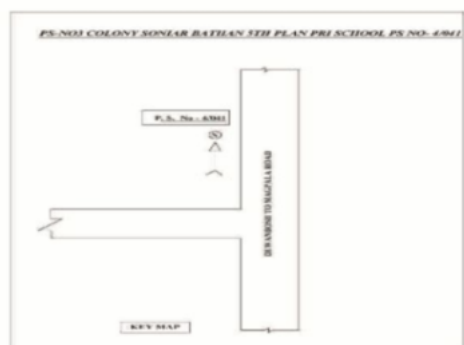

নির্বাচক নিবন্ধন আধিকারিকের স্বাক্ষর

Nazri Naksha

Google Map View

Polling Station Building Front View

Polling Station Front View

Cad View

Key MAP View

1 নাম : মালতি সরকার স্বামীর নাম: ভরত চন্দ্র সরকার বাড়ির নং : n0068 বয়স : 40 লিঙ্গ : মহিলা	DWP2805133 ফটো উপলব্ধ	2 নাম : অনিতা (দে) দাস স্বামীর নাম: কাজল দাস বাড়ির নং : n0282 বয়স : 35 লিঙ্গ : মহিলা	TSX1743640 ফটো উপলব্ধ	3 নাম : সন্ধ্যা (মন্ডল) সরকার স্বামীর নাম: প্রদীপ সরকার বাড়ির নং : n0290 বয়স : 32 লিঙ্গ : মহিলা	TSX1543966 ফটো উপলব্ধ
4 নাম : লক্ষী (সুত্রধর) দে স্বামীর নাম: সিদ্ধার্থ দে বাড়ির নং : n0279 বয়স : 32 লিঙ্গ : মহিলা	TSX1366764 ফটো উপলব্ধ	5 নাম : নরহরি অধিকারী পিতার নাম: নরশোম অধিকারী বাড়ির নং : n0159 বয়স : 39 লিঙ্গ : পুরুষ	DWP2797165 ফটো উপলব্ধ	6 নাম : নয়ন অধিকারি স্বামীর নাম: বটেশ্বর অধিকারি বাড়ির নং : n0159 বয়স : 81 লিঙ্গ : মহিলা	WB/01/005/315318 ফটো উপলব্ধ
7 নাম : বিধান চৌধুরী পিতার নাম: উমেশ চন্দ্র চৌধুরী বাড়ির নং : n0134 বয়স : 54 লিঙ্গ : পুরুষ	DWP1560887 ফটো উপলব্ধ	8 নাম : উষা চৌধুরী স্বামীর নাম: মদন চৌধুরী বাড়ির নং : n0141 বয়স : 34 লিঙ্গ : মহিলা	TSX1442813 ফটো উপলব্ধ	9 নাম : শ্রী মদন চৌধুরী পিতার নাম: ভজন চৌধুরী বাড়ির নং : n0141 বয়স : 40 লিঙ্গ : পুরুষ	TSX1169408 ফটো উপলব্ধ
10 নাম : বাসন্তী চৌধুরী স্বামীর নাম: ভজন চৌধুরী বাড়ির নং : n0141 বয়স : 61 লিঙ্গ : মহিলা	WB/01/005/315438 ফটো উপলব্ধ	11 নাম : স্বপ্না দাস চৌধুরী স্বামীর নাম: বিধান চৌধুরী বাড়ির নং : n0134 বয়স : 43 লিঙ্গ : মহিলা	DWP2402964 ফটো উপলব্ধ	12 নাম : প্রতিভা চৌধুরী পিতার নাম: বিধান চৌধুরী বাড়ির নং : দেওয়ানবস বয়স : 21 লিঙ্গ : মহিলা	TSX2357770 ফটো উপলব্ধ
13 নাম : পরিচয় চৌধুরী পিতার নাম: বিধান চৌধুরী বাড়ির নং : 00 বয়স : 20 লিঙ্গ : পুরুষ	TSX2448553 ফটো উপলব্ধ	14 নাম : সুব্রত দত্ত পিতার নাম: সুধীর চন্দ্র দত্ত বাড়ির নং : n0038 বয়স : 42 লিঙ্গ : পুরুষ	DWP2401818 ফটো উপলব্ধ	15 নাম : শেখর দত্ত পিতার নাম: বিপ্লব দত্ত বাড়ির নং : এন0119 বয়স : 23 লিঙ্গ : পুরুষ	TSX2184299 ফটো উপলব্ধ
16 নাম : সুবিনয় দত্ত পিতার নাম: সুকান্ত দত্ত বাড়ির নং : n0018 বয়স : 28 লিঙ্গ : পুরুষ	TSX1770288 ফটো উপলব্ধ	17 নাম : সুকান্ত দত্ত পিতার নাম: সুভাষ চন্দ্র দত্ত বাড়ির নং : n0018 বয়স : 59 লিঙ্গ : পুরুষ	WB/01/005/315505 ফটো উপলব্ধ	18 নাম : উষা রানী দত্ত স্বামীর নাম: বিমল কুমার দত্ত বাড়ির নং : এন0119 বয়স : 39 লিঙ্গ : মহিলা	DWP2804953 ফটো উপলব্ধ
19 নাম : বিনোদ দত্ত পিতার নাম: রাজমোহন দত্ত বাড়ির নং : n0119 বয়স : 81 লিঙ্গ : পুরুষ	WB/01/005/315179 ফটো উপলব্ধ	20 নাম : কঙ্কন দত্ত পিতার নাম: নিরঞ্জন দত্ত বাড়ির নং : n0039 বয়স : 33 লিঙ্গ : পুরুষ	TSX1365642 ফটো উপলব্ধ	21 নাম : সুদেব দত্ত পিতার নাম: সুধীর দত্ত বাড়ির নং : n0038 বয়স : 47 লিঙ্গ : পুরুষ	DWP2711125 ফটো উপলব্ধ
22 নাম : প্রসেনজিৎ দত্ত পিতার নাম: ধনেন্দ্র দত্ত বাড়ির নং : n0028 বয়স : 50 লিঙ্গ : পুরুষ	WB/01/005/315114 ফটো উপলব্ধ	23 নাম : দিপালী দত্ত পিতার নাম: বিমল দত্ত বাড়ির নং : n0119 বয়স : 30 লিঙ্গ : মহিলা	TSX1544972 ফটো উপলব্ধ	24 নাম : মায়ারানী দত্ত স্বামীর নাম: সমরেন্দ্র দত্ত বাড়ির নং : n0023 বয়স : 63 লিঙ্গ : মহিলা	WB/01/005/315556 ফটো উপলব্ধ
25 নাম : নিরঞ্জন দত্ত পিতার নাম: মনোমোহন দত্ত বাড়ির নং : n0039 বয়স : 58 লিঙ্গ : পুরুষ	WB/01/005/315569 ফটো উপলব্ধ	26 নাম : তন্ময় দত্ত পিতার নাম: ভবেন্দ্র দত্ত বাড়ির নং : n0028 বয়স : 38 লিঙ্গ : পুরুষ	DWP2797066 ফটো উপলব্ধ	27 নাম : অচিন্ত্য দত্ত পিতার নাম: প্রমোদ দত্ত বাড়ির নং : n0230 বয়স : 56 লিঙ্গ : পুরুষ	WB/01/005/315393 ফটো উপলব্ধ
28 নাম : অনিতা দত্ত (দাস) স্বামীর নাম: প্রান কুমার দত্ত বাড়ির নং : n0119 বয়স : 37 লিঙ্গ : মহিলা	TSX1544915 ফটো উপলব্ধ	29 নাম : গৌতম দত্ত পিতার নাম: চন্দ্র মোহন দত্ত বাড়ির নং : n0119 বয়স : 37 লিঙ্গ : পুরুষ	DWP2805034 ফটো উপলব্ধ	30 নাম : কনকন দত্ত পিতার নাম: চন্দ্রকুমার দত্ত বাড়ির নং : n0119 বয়স : 38 লিঙ্গ : পুরুষ	DWP2875516 ফটো উপলব্ধ