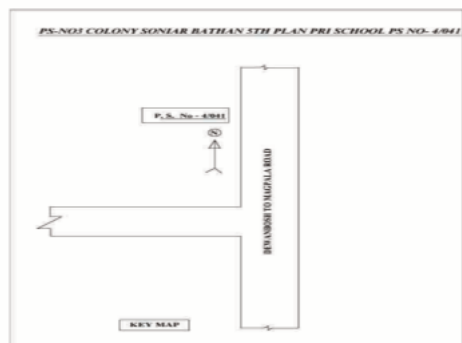

নির্বাচক নিবন্ধন আধিকারিকের স্বাক্ষর

Nazri Naksha

Google Map View

Polling Station Building Front View

Polling Station Front View

Cad View

Key MAP View

1 নাম : অচিন্ত দে পিতার নাম: নিতাই দে বাড়ির নং : n0077 বয়স : 37 লিঙ্গ : পুরুষ	DWP2797454 ফটো উপলব্ধ	2 নাম : শ্রীপতি দে অন্যান্য: অচিন্ত দে বাড়ির নং : এন0077 বয়স : 21 লিঙ্গ : পুরুষ	TSX2316933 ফটো উপলব্ধ	3 নাম : অমৃত দে পিতার নাম: নিতাই দে বাড়ির নং : n0077 বয়স : 31 লিঙ্গ : পুরুষ	TSX1545250 ফটো উপলব্ধ
4 নাম : বিনা বালা দে স্বামীর নাম: অচিন্ত দে বাড়ির নং : n0077 বয়স : 36 লিঙ্গ : মহিলা	TSX1545359 ফটো উপলব্ধ	5 নাম : অনুকুল দে পিতার নাম: নিতাই দে বাড়ির নং : n0077 বয়স : 28 লিঙ্গ : পুরুষ	TSX1770601 ফটো উপলব্ধ	6 নাম : গোপাল চন্দ পিতার নাম: কাজল চন্দ বাড়ির নং : n0060 বয়স : 38 লিঙ্গ : পুরুষ	DWP2875821 ফটো উপলব্ধ
7 নাম : দুলালী চন্দ(সরকার) স্বামীর নাম: গোপাল চন্দ বাড়ির নং : n0060 বয়স : 44 লিঙ্গ : মহিলা	DWP2612521 ফটো উপলব্ধ	8 নাম : কাজল চন্দ পিতার নাম: যোগেশ চন্দ বাড়ির নং : n0060 বয়স : 66 লিঙ্গ : পুরুষ	WB/01/005/318044 ফটো উপলব্ধ	9 নাম : অনিশ চন্দ পিতার নাম: গোপাল চন্দ বাড়ির নং : nং060 বয়স : 22 লিঙ্গ : পুরুষ	TSX2384410 ফটো উপলব্ধ
10 নাম : লক্ষ্মী ডাকুয়া পিতার নাম: নারায়ণ ডাকুয়া বাড়ির নং : দেওয়ানবস বয়স : 29 লিঙ্গ : মহিলা	TSX2240992 ফটো উপলব্ধ	11 নাম : ঝর্ণা ডাকুয়া স্বামীর নাম: রবীন্দ্রনাথ ডাকুয়া বাড়ির নং : এন0076 বয়স : 26 লিঙ্গ : মহিলা	TSX2153823 ফটো উপলব্ধ	12 নাম : দুমুলা ডাকুয়া স্বামীর নাম: নারায়ণ ডাকুয়া বাড়ির নং : n0005 বয়স : 53 লিঙ্গ : মহিলা	WB/01/005/318399 ফটো উপলব্ধ
13 নাম : সপ্তমী ডাকুয়া পিতার নাম: নারায়ণ ডাকুয়া বাড়ির নং : n0005 বয়স : 33 লিঙ্গ : মহিলা	TSX1366251 ফটো উপলব্ধ	14 নাম : নারায়ণ ডাকুয়া পিতার নাম: বংশীধর ডাকুয়া বাড়ির নং : n0005 বয়স : 53 লিঙ্গ : পুরুষ	WB/01/005/318436 ফটো উপলব্ধ	15 নাম : রবীন্দ্রনাথ ডাকুয়া পিতার নাম: নারায়ণ ডাকুয়া বাড়ির নং : n0005 বয়স : 31 লিঙ্গ : পুরুষ	TSX1545375 ফটো উপলব্ধ
16 নাম : গনেশ দত্ত পিতার নাম: অনীল দত্ত বাড়ির নং : n0114 বয়স : 51 লিঙ্গ : পুরুষ	WB/01/005/318041 ফটো উপলব্ধ	17 নাম : দিপালী দত্ত (দে) স্বামীর নাম: গনেশ দত্ত বাড়ির নং : n0114 বয়স : 41 লিঙ্গ : মহিলা	TSX0173971 ফটো উপলব্ধ	18 নাম : বরুণ দত্ত পিতার নাম: অনিল কুমার দত্ত বাড়ির নং : n0114 বয়স : 39 লিঙ্গ : পুরুষ	DWP2797470 ফটো উপলব্ধ
19 নাম : অরুণ দত্ত পিতার নাম: অনিল দত্ত বাড়ির নং : n0114 বয়স : 41 লিঙ্গ : পুরুষ	DWP2797587 ফটো উপলব্ধ	20 নাম : ঝলন দে (দত্ত) স্বামীর নাম: অরুণ দত্ত বাড়ির নং : n0114 বয়স : 34 লিঙ্গ : মহিলা	TSX1291285 ফটো উপলব্ধ	21 নাম : বিমল দাস পিতার নাম: নিমাই দাস বাড়ির নং : n0054 বয়স : 42 লিঙ্গ : পুরুষ	TSX1095918 ফটো উপলব্ধ
22 নাম : জীবন দাস পিতার নাম: শুকচান দাস বাড়ির নং : n0056 বয়স : 60 লিঙ্গ : পুরুষ	TSX2456259 ফটো উপলব্ধ	23 নাম : দুর্ধোধন দাস পিতার নাম: রাখাল দাস বাড়ির নং : n0055 বয়স : 43 লিঙ্গ : পুরুষ	DWP2612562 ফটো উপলব্ধ	24 নাম : খোকন দাস পিতার নাম: নিমাই দাস বাড়ির নং : n0054 বয়স : 37 লিঙ্গ : পুরুষ	DWP2797710 ফটো উপলব্ধ
25 নাম : বাপি দাস পিতার নাম: নিমাই দাস বাড়ির নং : n0026 বয়স : 33 লিঙ্গ : পুরুষ	TSX1365873 ফটো উপলব্ধ	26 নাম : কস্তিলা দাস স্বামীর নাম: নিমাই দাস বাড়ির নং : n0026 বয়স : 55 লিঙ্গ : মহিলা	WB/01/005/318839 ফটো উপলব্ধ	27 নাম : মিলন দাস স্বামীর নাম: সূর্যকান্ত দাস বাড়ির নং : n0023 বয়স : 67 লিঙ্গ : মহিলা	WB/01/005/318115 ফটো উপলব্ধ
28 নাম : সূর্যকান্ত দাস পিতার নাম: মাখন দাস বাড়ির নং : n0023 বয়স : 79 লিঙ্গ : পুরুষ	WB/01/005/318121 ফটো উপলব্ধ	29 নাম : বিন্দু দাস স্বামীর নাম: মনু দাস বাড়ির নং : n0054 বয়স : 37 লিঙ্গ : মহিলা	TSX1366285 ফটো উপলব্ধ	30 নাম : তাপস দাস পিতার নাম: পরিতোষ দাস বাড়ির নং : n0090 বয়স : 26 লিঙ্গ : পুরুষ	TSX1916170 ফটো উপলব্ধ