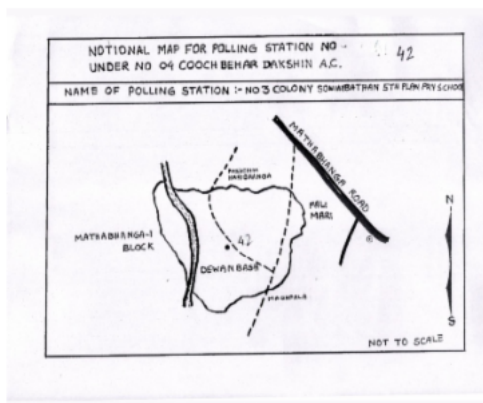

Nazri Naksha