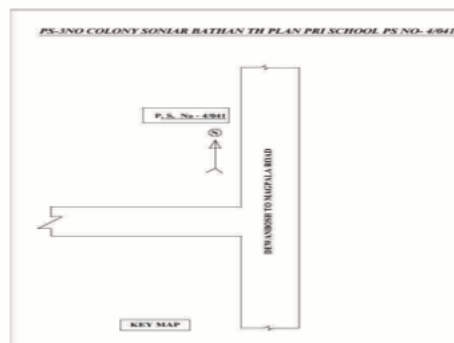

নির্বাচক নিবন্ধন আধিকারিকের স্বাক্ষর

Nazri Naksha

Google Map View

Polling Station Building Front View

Polling Station Front View

Cad View

Key MAP View

1 নাম : অচিন্ত দে পিতার নাম: নিতাই দে বাড়ির নং : n0077 বয়স : 37 লিঙ্গ : পুরুষ	DWP2797454 ফটো উপলব্ধ	2 নাম : শ্রীপতি দে অন্যান্য: অচিন্ত দে বাড়ির নং : এন0077 বয়স : 21 লিঙ্গ : পুরুষ	TSX2316933 ফটো উপলব্ধ	3 নাম : অমৃত দে পিতার নাম: নিতাই দে বাড়ির নং : n0077 বয়স : 31 লিঙ্গ : পুরুষ	TSX1545250 ফটো উপলব্ধ
4 নাম : বিনা বালা দে স্বামীর নাম: অচিন্ত দে বাড়ির নং : n0077 বয়স : 36 লিঙ্গ : মহিলা	TSX1545359 ফটো উপলব্ধ	5 নাম : অনুকুল দে পিতার নাম: নিতাই দে বাড়ির নং : n0077 বয়স : 28 লিঙ্গ : পুরুষ	TSX1770601 ফটো উপলব্ধ	6 নাম : গোপাল চন্দ পিতার নাম: কাজল চন্দ বাড়ির নং : n0060 বয়স : 38 লিঙ্গ : পুরুষ	DWP2875821 ফটো উপলব্ধ
7 নাম : দুলালী চন্দ(সরকার) স্বামীর নাম: গোপাল চন্দ বাড়ির নং : n0060 বয়স : 44 লিঙ্গ : মহিলা	DWP2612521 ফটো উপলব্ধ	8 নাম : কাজল চন্দ পিতার নাম: যোগেশ চন্দ বাড়ির নং : n0060 বয়স : 66 লিঙ্গ : পুরুষ	WB/01/005/318044 ফটো উপলব্ধ	9 নাম : অনিশ চন্দ পিতার নাম: গোপাল চন্দ বাড়ির নং : nং060 বয়স : 22 লিঙ্গ : পুরুষ	TSX2384410 ফটো উপলব্ধ
10 নাম : লক্ষ্মী ডাকুয়া পিতার নাম: নারায়ণ ডাকুয়া বাড়ির নং : দেওয়ানবস বয়স : 29 লিঙ্গ : মহিলা	TSX2240992 ফটো উপলব্ধ	11 নাম : ঝর্ণা ডাকুয়া স্বামীর নাম: রবীন্দ্রনাথ ডাকুয়া বাড়ির নং : এন0076 বয়স : 26 লিঙ্গ : মহিলা	TSX2153823 ফটো উপলব্ধ	12 নাম : দুমুলা ডাকুয়া স্বামীর নাম: নারায়ণ ডাকুয়া বাড়ির নং : n0005 বয়স : 53 লিঙ্গ : মহিলা	WB/01/005/318399 ফটো উপলব্ধ
13 নাম : সপ্তমী ডাকুয়া পিতার নাম: নারায়ণ ডাকুয়া বাড়ির নং : n0005 বয়স : 33 লিঙ্গ : মহিলা	TSX1366251 ফটো উপলব্ধ	14 নাম : নারায়ণ ডাকুয়া পিতার নাম: বংশীধর ডাকুয়া বাড়ির নং : n0005 বয়স : 53 লিঙ্গ : পুরুষ	WB/01/005/318436 ফটো উপলব্ধ	15 নাম : রবীন্দ্রনাথ ডাকুয়া পিতার নাম: নারায়ণ ডাকুয়া বাড়ির নং : n0005 বয়স : 31 লিঙ্গ : পুরুষ	TSX1545375 ফটো উপলব্ধ
16 নাম : গনেশ দত্ত পিতার নাম: অনীল দত্ত বাড়ির নং : n0114 বয়স : 51 লিঙ্গ : পুরুষ	WB/01/005/318041 ফটো উপলব্ধ	17 নাম : দিপালী দত্ত (দে) স্বামীর নাম: গনেশ দত্ত বাড়ির নং : n0114 বয়স : 41 লিঙ্গ : মহিলা	TSX0173971 ফটো উপলব্ধ	18 নাম : বরুণ দত্ত পিতার নাম: অনিল কুমার দত্ত বাড়ির নং : n0114 বয়স : 39 লিঙ্গ : পুরুষ	DWP2797470 ফটো উপলব্ধ
19 নাম : অরুণ দত্ত পিতার নাম: অনিল দত্ত বাড়ির নং : n0114 বয়স : 41 লিঙ্গ : পুরুষ	DWP2797587 ফটো উপলব্ধ	20 নাম : ঝলন দে (দত্ত) স্বামীর নাম: অরুণ দত্ত বাড়ির নং : n0114 বয়স : 34 লিঙ্গ : মহিলা	TSX1291285 ফটো উপলব্ধ	21 নাম : বিমল দাস পিতার নাম: নিমাই দাস বাড়ির নং : n0054 বয়স : 42 লিঙ্গ : পুরুষ	TSX1095918 ফটো উপলব্ধ
22 নাম : জীবন দাস পিতার নাম: শুকচান দাস বাড়ির নং : n0056 বয়স : 60 লিঙ্গ : পুরুষ	TSX2456259 ফটো উপলব্ধ	23 নাম : দুর্ধোধন দাস পিতার নাম: রাখাল দাস বাড়ির নং : n0055 বয়স : 43 লিঙ্গ : পুরুষ	DWP2612562 ফটো উপলব্ধ	24 নাম : খোকন দাস পিতার নাম: নিমাই দাস বাড়ির নং : n0054 বয়স : 37 লিঙ্গ : পুরুষ	DWP2797710 ফটো উপলব্ধ
25 নাম : বাপি দাস পিতার নাম: নিমাই দাস বাড়ির নং : n0026 বয়স : 33 লিঙ্গ : পুরুষ	TSX1365873 ফটো উপলব্ধ	26 নাম : কস্তিলা দাস স্বামীর নাম: নিমাই দাস বাড়ির নং : n0026 বয়স : 55 লিঙ্গ : মহিলা	WB/01/005/318839 ফটো উপলব্ধ	27 নাম : মিলন দাস স্বামীর নাম: সূর্যকান্ত দাস বাড়ির নং : n0023 বয়স : 67 লিঙ্গ : মহিলা	WB/01/005/318115 ফটো উপলব্ধ
28 নাম : সূর্যকান্ত দাস পিতার নাম: মাখন দাস বাড়ির নং : n0023 বয়স : 79 লিঙ্গ : পুরুষ	WB/01/005/318121 ফটো উপলব্ধ	29 নাম : বিন্দু দাস স্বামীর নাম: মনু দাস বাড়ির নং : n0054 বয়স : 37 লিঙ্গ : মহিলা	TSX1366285 ফটো উপলব্ধ	30 নাম : তাপস দাস পিতার নাম: পরিতোষ দাস বাড়ির নং : n0090 বয়স : 26 লিঙ্গ : পুরুষ	TSX1916170 ফটো উপলব্ধ