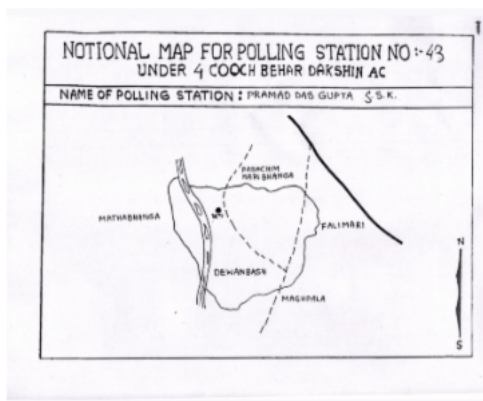

Nazri Naksha