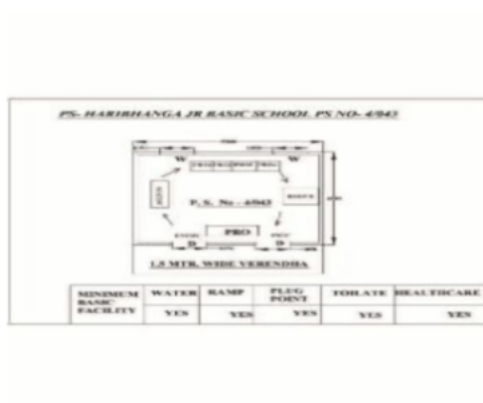

নির্বাচক নিবন্ধন আধিকারিকের স্বাক্ষর

Nazri Naksha

Google Map View

Polling Station Building Front View

Polling Station Front View

Cad View

Key MAP View

1 নাম : লাভলি দত্ত পিতার নাম: মনোরঞ্জন দত্ত বাড়ির নং : এন0100 বয়স : 21 লিঙ্গ : মহিলা	TSX2336303 ফটো উপলব্ধ	2 নাম : সৃজন দত্ত পিতার নাম: রাজ কুমার দত্ত বাড়ির নং : n0189 বয়স : 37 লিঙ্গ : পুরুষ	TSX0174003 ফটো উপলব্ধ	# 3 নাম : ছায়ারানী দত্ত স্বামীর নাম: রাজ কুমার দত্ত বাড়ির নং : n0189 বয়স : 30 লিঙ্গ : মহিলা	DWP2797785 ফটো উপলব্ধ
4 নাম : মনোরঞ্জন দত্ত পিতার নাম: মনিন্দ্র চন্দ্র দত্ত বাড়ির নং : n0089 বয়স : 44 লিঙ্গ : পুরুষ	DWP2797405 ফটো উপলব্ধ	5 নাম : রুমা (রায়) দাস স্বামীর নাম: মানিক দাস বাড়ির নং : n0218 বয়স : 26 লিঙ্গ : মহিলা	TSX1916303 ফটো উপলব্ধ	6 নাম : কান্দুরা অধিকারী স্বামীর নাম: উপেন অধিকারী বাড়ির নং : n0167 বয়স : 61 লিঙ্গ : মহিলা	WB/01/005/318089 ফটো উপলব্ধ
7 নাম : খিজেন্দ্র অধিকারী পিতার নাম: যোগেন্দ্র অধিকারী বাড়ির নং : n0025 বয়স : 41 লিঙ্গ : পুরুষ	TSX1169952 ফটো উপলব্ধ	8 নাম : মহেশ্বর অধিকারী পিতার নাম: গনেশ অধিকারী বাড়ির নং : n0011 বয়স : 37 লিঙ্গ : পুরুষ	TSX1095884 ফটো উপলব্ধ	9 নাম : সাবিত্রী অধিকারী স্বামীর নাম: কান্দুরা অধিকারী বাড়ির নং : n0167 বয়স : 57 লিঙ্গ : মহিলা	WB/01/005/318223 ফটো উপলব্ধ
10 নাম : ননীবালা অধিকারী স্বামীর নাম: যোগেন্দ্র অধিকারী বাড়ির নং : n0025 বয়স : 72 লিঙ্গ : মহিলা	WB/01/005/318561 ফটো উপলব্ধ	11 নাম : ঝুমা বর্মন অধিকারী স্বামীর নাম: খিজেন্দ্র অধিকারী বাড়ির নং : n0025 বয়স : 38 লিঙ্গ : মহিলা	TSX1443381 ফটো উপলব্ধ	12 নাম : লক্ষ্মী কান্ত অধিকারী পিতার নাম: কান্দুরা অধিকারী বাড়ির নং : n0167 বয়স : 31 লিঙ্গ : পুরুষ	TSX1545680 ফটো উপলব্ধ
13 নাম : যোগেন্দ্র অধিকারী পিতার নাম: ভবেন অধিকারী বাড়ির নং : n0025 বয়স : 81 লিঙ্গ : পুরুষ	WB/01/005/318588 ফটো উপলব্ধ	14 নাম : অজন্তা ঘোষ (দাস) স্বামীর নাম: প্রদীপ কুমার ঘোষ বাড়ির নং : n0001 বয়স : 39 লিঙ্গ : মহিলা	TSX1170224 ফটো উপলব্ধ	15 নাম : সুদর্শন রাজভর পিতার নাম: কুঞ্জ রাজভর বাড়ির নং : n0078 বয়স : 36 লিঙ্গ : পুরুষ	TSX1170281 ফটো উপলব্ধ
16 নাম : গোলাপী ঘোষ স্বামীর নাম: ফনী ঘোষ বাড়ির নং : n0078 বয়স : 37 লিঙ্গ : মহিলা	TSX1443423 ফটো উপলব্ধ	17 নাম : বলবলি রাজভর স্বামীর নাম: সুদর্শন রাজভর বাড়ির নং : n0078 বয়স : 30 লিঙ্গ : মহিলা	TSX1545623 ফটো উপলব্ধ	18 নাম : গৌরী ঘোষ স্বামীর নাম: জীবন ঘোষ বাড়ির নং : n0078 বয়স : 41 লিঙ্গ : মহিলা	TSX1366111 ফটো উপলব্ধ
19 নাম : জীবন ঘোষ পিতার নাম: নিতাই ঘোষ বাড়ির নং : n0078 বয়স : 44 লিঙ্গ : পুরুষ	DWP2403152 ফটো উপলব্ধ	20 নাম : প্রদীপ কুমার ঘোষ পিতার নাম: প্রমোদ ঘোষ বাড়ির নং : n0001 বয়স : 43 লিঙ্গ : পুরুষ	DWP2797827 ফটো উপলব্ধ	21 নাম : লিটন ঘোষ পিতার নাম: মনিন্দ্র চন্দ্র ঘোষ বাড়ির নং : n0078 বয়স : 32 লিঙ্গ : পুরুষ	TSX1861715 ফটো উপলব্ধ
22 নাম : রঞ্জন ঘোষ পিতার নাম: মনিন্দ্র চন্দ্র ঘোষ বাড়ির নং : n0078 বয়স : 29 লিঙ্গ : পুরুষ	TSX1893734 ফটো উপলব্ধ	23 নাম : অজয় ঘোষ পিতার নাম: ফনি ঘোষ বাড়ির নং : এন0078 বয়স : 24 লিঙ্গ : পুরুষ	TSX2185064 ফটো উপলব্ধ	24 নাম : রতন ঘোষ পিতার নাম: নিতাই ঘোষ বাড়ির নং : n0078 বয়স : 38 লিঙ্গ : পুরুষ	TSX0173765 ফটো উপলব্ধ
25 নাম : রবি ঘোষ মায়ের নাম: গোলাপী ঘোষ বাড়ির নং : এচ-7 বয়স : 26 লিঙ্গ : পুরুষ	TSX2230522 ফটো উপলব্ধ	26 নাম : বিল্বপ ঘোষ পিতার নাম: নরেন্দ্র ঘোষ বাড়ির নং : n0081 বয়স : 39 লিঙ্গ : পুরুষ	DWP2612539 ফটো উপলব্ধ	27 নাম : প্রসেঞ্জিৎ ঘোষ পিতার নাম: নরেন্দ্র ঘোষ বাড়ির নং : n0081 বয়স : 50 লিঙ্গ : পুরুষ	DWP1572296 ফটো উপলব্ধ
28 নাম : ঝুমা ঘোষ স্বামীর নাম: বিল্বপ ঘোষ বাড়ির নং : n0081 বয়স : 35 লিঙ্গ : মহিলা	TSX1443308 ফটো উপলব্ধ	29 নাম : প্রবির ঘোষ পিতার নাম: প্রসেনজিৎ ঘোষ বাড়ির নং : এন0081 বয়স : 25 লিঙ্গ : পুরুষ	TSX1986272 ফটো উপলব্ধ	30 নাম : স্বপ্না ঘোষ (দাস) স্বামীর নাম: প্রসেনজিৎ ঘোষ বাড়ির নং : n0081 বয়স : 50 লিঙ্গ : মহিলা	DWP1571165 ফটো উপলব্ধ