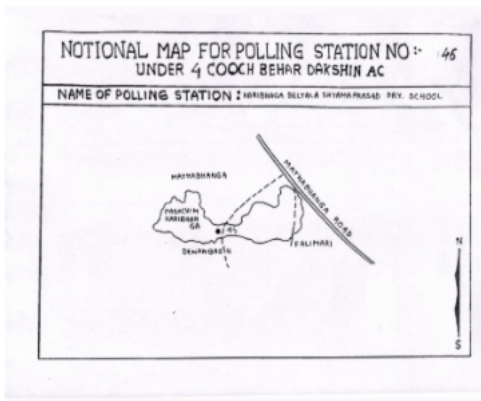

Nazri Naksha