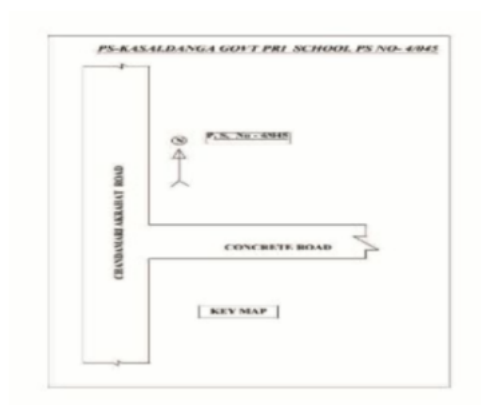

নির্বাচক নিবন্ধন আধিকারিকের স্বাক্ষর

Nazri Naksha

Google Map View

Polling Station Building Front View

Polling Station Front View

Cad View

Key MAP View

1 নাম : ননিবালা বর্মন স্বামীর নাম : মুকুল আধিকারী বাড়ির নং : n0061 বয়স : 39 লিঙ্গ : মহিলা	LPC2604114 ফটো উপলব্ধ	2 নাম : অপর্ণা আধিকারী স্বামীর নাম : বকুল আধিকারী বাড়ির নং : n0061 বয়স : 29 লিঙ্গ : মহিলা	TSX1771369 ফটো উপলব্ধ	3 নাম : সোনেকা আধিকারী স্বামীর নাম : গোপেশ আধিকারী বাড়ির নং : n0159 বয়স : 62 লিঙ্গ : মহিলা	TSX2481265 ফটো উপলব্ধ
4 নাম : তাপস আধিকারী পিতার নাম : যতীন আধিকারী বাড়ির নং : n0062 বয়স : 38 লিঙ্গ : পুরুষ	DWP2613313 ফটো উপলব্ধ	5 নাম : সাবিত্রী আধিকারী স্বামীর নাম : বলরাম আধিকারী বাড়ির নং : n0155 বয়স : 65 লিঙ্গ : মহিলা	WB/01/005/321620 ফটো উপলব্ধ	6 নাম : হীরেন্দ্র আধিকারী পিতার নাম : বলরাম আধিকারী বাড়ির নং : n0155 বয়স : 42 লিঙ্গ : পুরুষ	DWP2107175 ফটো উপলব্ধ
7 নাম : লিপিকা আধিকারী স্বামীর নাম : বলরাম আধিকারী বাড়ির নং : n0061 বয়স : 39 লিঙ্গ : মহিলা	TSX1171099 ফটো উপলব্ধ	8 নাম : বলরাম আধিকারী পিতার নাম : উপেন আধিকারী বাড়ির নং : n0061 বয়স : 51 লিঙ্গ : পুরুষ	WB/01/005/321617 ফটো উপলব্ধ	9 নাম : ধনঞ্জয় আধিকারী পিতার নাম : গোপেশ আধিকারী বাড়ির নং : n0159 বয়স : 26 লিঙ্গ : পুরুষ	TSX1916535 ফটো উপলব্ধ
10 নাম : মৃত্যুরঞ্জন আধিকারী পিতার নাম : গোপেশ আধিকারী বাড়ির নং : n0159 বয়স : 37 লিঙ্গ : পুরুষ	TSX1444157 ফটো উপলব্ধ	11 নাম : যশোবালা আধিকারী স্বামীর নাম : কার্তিক আধিকারী বাড়ির নং : n0155 বয়স : 58 লিঙ্গ : মহিলা	WB/01/005/321772 ফটো উপলব্ধ	12 নাম : বিনা আধিকারী পিতার নাম : বিষাদু আধিকারী বাড়ির নং : n0093 বয়স : 33 লিঙ্গ : মহিলা	TSX1546159 ফটো উপলব্ধ
13 নাম : ভারতী আধিকারী স্বামীর নাম : তাপস আধিকারী বাড়ির নং : n0093 বয়স : 32 লিঙ্গ : মহিলা	TSX1546142 ফটো উপলব্ধ	14 নাম : বিক্রম ব্যানার্জী পিতার নাম : বিকাশ ব্যানার্জী বাড়ির নং : n0061 বয়স : 31 লিঙ্গ : পুরুষ	TSX1444132 ফটো উপলব্ধ	15 নাম : বকুল আধিকারী পিতার নাম : উপেন আধিকারী বাড়ির নং : n0061 বয়স : 38 লিঙ্গ : পুরুষ	DWP2806404 ফটো উপলব্ধ
16 নাম : মুকুল আধিকারী পিতার নাম : উপেন আধিকারী বাড়ির নং : n0061 বয়স : 48 লিঙ্গ : পুরুষ	DWP2404358 ফটো উপলব্ধ	17 নাম : তাপস আধিকারী পিতার নাম : বিষাদু আধিকারী বাড়ির নং : n0093 বয়স : 35 লিঙ্গ : পুরুষ	TSX1291665 ফটো উপলব্ধ	18 নাম : দিনবালা আধিকারী স্বামীর নাম : যতীন আধিকারী বাড়ির নং : n0062 বয়স : 63 লিঙ্গ : মহিলা	WB/01/005/321630 ফটো উপলব্ধ
19 নাম : মিঠু আধিকারী পিতার নাম : নারায়ন আধিকারী বাড়ির নং : n0155 বয়স : 26 লিঙ্গ : মহিলা	TSX1916568 ফটো উপলব্ধ	20 নাম : ছিরবালা আধিকারী স্বামীর নাম : বিষাদু আধিকারী বাড়ির নং : n0093 বয়স : 48 লিঙ্গ : মহিলা	TSX2342228 ফটো উপলব্ধ	21 নাম : গোপেশ আধিকারী পিতার নাম : গৌরহরি আধিকারী বাড়ির নং : n0159 বয়স : 68 লিঙ্গ : পুরুষ	WB/01/005/321559 ফটো উপলব্ধ
22 নাম : নমিতা আধিকারী স্বামীর নাম : গোপাল আধিকারী বাড়ির নং : n0155 বয়স : 33 লিঙ্গ : মহিলা	TSX1662386 ফটো উপলব্ধ	23 নাম : গোপাল আধিকারী পিতার নাম : কার্তিক আধিকারী বাড়ির নং : n0155 বয়স : 34 লিঙ্গ : পুরুষ	TSX1143361 ফটো উপলব্ধ	24 নাম : সাবিত্রী আধিকারী স্বামীর নাম : উপেন আধিকারী বাড়ির নং : n0061 বয়স : 67 লিঙ্গ : মহিলা	WB/01/005/321645 ফটো উপলব্ধ
25 নাম : উপেন আধিকারী পিতার নাম : সতীশ আধিকারী বাড়ির নং : n0061 বয়স : 73 লিঙ্গ : পুরুষ	WB/01/005/321522 ফটো উপলব্ধ	26 নাম : দিল্লী আধিকারী স্বামীর নাম : নারায়ন আধিকারী বাড়ির নং : n0155 বয়স : 51 লিঙ্গ : মহিলা	WB/01/005/321616 ফটো উপলব্ধ	27 নাম : নারায়ন আধিকারী পিতার নাম : ভবেন্দ্র আধিকারী বাড়ির নং : n0155 বয়স : 57 লিঙ্গ : পুরুষ	WB/01/005/321486 ফটো উপলব্ধ
28 নাম : জ্যোতিকা আধিকারী (বর্মন) স্বামীর নাম : তাপস আধিকারী বাড়ির নং : n0062 বয়স : 35 লিঙ্গ : মহিলা	TSX1171107 ফটো উপলব্ধ	29 নাম : যতীন আধিকারী পিতার নাম : সতীশ আধিকারী বাড়ির নং : n0062 বয়স : 68 লিঙ্গ : পুরুষ	WB/01/005/321655 ফটো উপলব্ধ	30 নাম : সরস্বতী আধিকারী স্বামীর নাম : মহেন্দ্র আধিকারী বাড়ির নং : n0155 বয়স : 33 লিঙ্গ : মহিলা	TSX1662378 ফটো উপলব্ধ