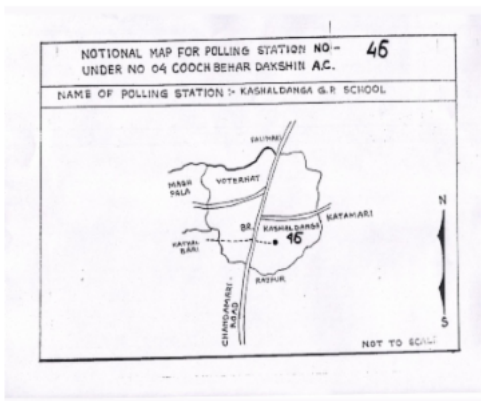

Nazri Naksha