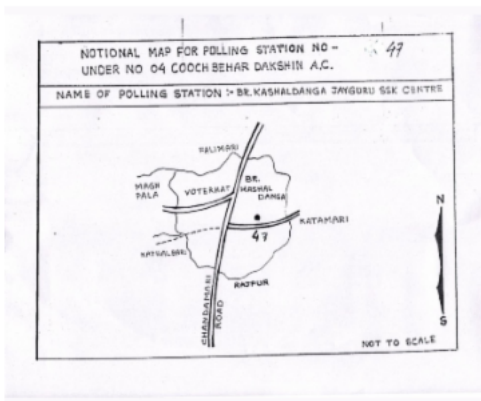

Nazri Naksha