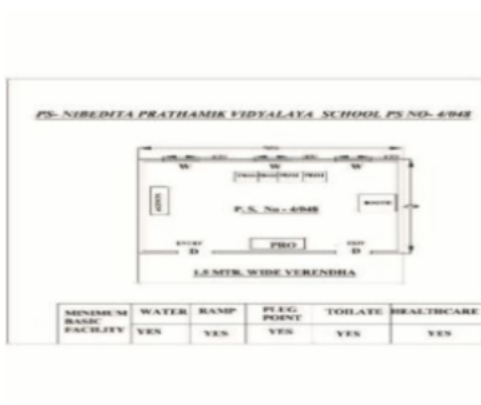

নির্বাচক নিবন্ধন আধিকারিকের স্বাক্ষর

Nazri Naksha

Google Map View

Polling Station Building Front View

Polling Station Front View

Cad View

Key MAP View

1 নাম : অমিতাভ অধিকারী পিতার নাম: কালীকান্ত অধিকারী বাড়ির নং : এন0071 বয়স : 28 লিঙ্গ : পুরুষ	TSX2011351 ফটো উপলব্ধ	2 নাম : বিশ্বজিৎ বর্মণ পিতার নাম: হোকেশ বর্মণ বাড়ির নং : 54 বয়স : 31 লিঙ্গ : পুরুষ	TSX2007532 ফটো উপলব্ধ	3 নাম : মাসুদা (খাতুন) বিবি স্বামীর নাম: সাহিদুল ইসলাম বাড়ির নং : n0267 বয়স : 34 লিঙ্গ : মহিলা	TSX1772656 ফটো উপলব্ধ
4 নাম : লায়লা (খাতুন) বিবি স্বামীর নাম: রৌশন ইসলাম বাড়ির নং : n0255 বয়স : 38 লিঙ্গ : মহিলা	LZL2620185 ফটো উপলব্ধ	5 নাম : মনোরমা (দাস) রায় স্বামীর নাম: সুরঞ্জিত রায় বাড়ির নং : n0275 বয়স : 35 লিঙ্গ : মহিলা	TSX1100379 ফটো উপলব্ধ	6 নাম : মিনতী অধিকারী স্বামীর নাম: খগেন অধিকারী বাড়ির নং : n0202 বয়স : 40 লিঙ্গ : মহিলা	DWP2614311 ফটো উপলব্ধ
7 নাম : রাজু অধিকারী পিতার নাম: যোগেন্দ্র অধিকারী বাড়ির নং : n0202 বয়স : 35 লিঙ্গ : পুরুষ	TSX1367366 ফটো উপলব্ধ	8 নাম : যোগেন্দ্র অধিকারী পিতার নাম: শচীন্দ্র অধিকারী বাড়ির নং : n0202 বয়স : 59 লিঙ্গ : পুরুষ	WB/01/005/330283 ফটো উপলব্ধ	9 নাম : সবিতা অধিকারী (বর্মণ) স্বামীর নাম: ধনেশ্বর অধিকারী বাড়ির নং : n0198 বয়স : 38 লিঙ্গ : মহিলা	TSX1445857 ফটো উপলব্ধ
10 নাম : পরমেশ্বর অধিকারী পিতার নাম: রাধাকান্ত অধিকারী বাড়ির নং : n0198 বয়স : 56 লিঙ্গ : পুরুষ	DWP0616169 ফটো উপলব্ধ	11 নাম : অজিত অধিকারী পিতার নাম: রাধাকান্ত অধিকারী বাড়ির নং : n0198 বয়স : 58 লিঙ্গ : পুরুষ	WB/01/005/330438 ফটো উপলব্ধ	12 নাম : শেফালী অধিকারী স্বামীর নাম: রবি অধিকারী বাড়ির নং : এন0007 বয়স : 42 লিঙ্গ : মহিলা	TSX2218717 ফটো উপলব্ধ
13 নাম : নিরোবালা অধিকারী স্বামীর নাম: রবীন অধিকারী বাড়ির নং : n0105 বয়স : 61 লিঙ্গ : মহিলা	TSX2046886 ফটো উপলব্ধ	14 নাম : নগেন অধিকারী পিতার নাম: রবীন অধিকারী বাড়ির নং : n0105 বয়স : 41 লিঙ্গ : পুরুষ	TSX0200055 ফটো উপলব্ধ	15 নাম : জয়ন্তী অধিকারী (বর্মণ) স্বামীর নাম: রাজেশ অধিকারী বাড়ির নং : n0199 বয়স : 31 লিঙ্গ : মহিলা	TSX1772763 ফটো উপলব্ধ
16 নাম : কালিকান্ত অধিকারী পিতার নাম: ভিমরাজ অধিকারী বাড়ির নং : n0280 বয়স : 55 লিঙ্গ : পুরুষ	TSX1176700 ফটো উপলব্ধ	17 নাম : ভবেন্দ্র অধিকারী পিতার নাম: বুদ্ধেশ্বর অধিকারী বাড়ির নং : n0199 বয়স : 67 লিঙ্গ : পুরুষ	WB/01/005/330503 ফটো উপলব্ধ	18 নাম : সবিতা অধিকারী স্বামীর নাম: পরমেশ্বর অধিকারী বাড়ির নং : n0198 বয়স : 40 লিঙ্গ : মহিলা	DWP2799872 ফটো উপলব্ধ
19 নাম : ধনেশ্বর অধিকারী পিতার নাম: রাধাকান্ত অধিকারী বাড়ির নং : n0198 বয়স : 50 লিঙ্গ : পুরুষ	TSX1367259 ফটো উপলব্ধ	20 নাম : দীনবালা অধিকারী স্বামীর নাম: ভবেন্দ্র অধিকারী বাড়ির নং : n0199 বয়স : 59 লিঙ্গ : মহিলা	WB/01/005/330370 ফটো উপলব্ধ	21 নাম : নীলিমা অধিকারী স্বামীর নাম: কালিকান্ত অধিকারী বাড়ির নং : n0286 বয়স : 49 লিঙ্গ : মহিলা	WB/01/005/345380 ফটো উপলব্ধ
22 নাম : মানতা অধিকারী স্বামীর নাম: খগেশ্বর অধিকারী বাড়ির নং : n0198 বয়স : 54 লিঙ্গ : মহিলা	TSX2048452 ফটো উপলব্ধ	23 নাম : খগেন অধিকারী পিতার নাম: শচীন্দ্র অধিকারী বাড়ির নং : n0202 বয়স : 50 লিঙ্গ : পুরুষ	DWP1560721 ফটো উপলব্ধ	24 নাম : গোপন অধিকারী পিতার নাম: খগেন অধিকারী বাড়ির নং : এন0202 বয়স : 24 লিঙ্গ : পুরুষ	TSX2186641 ফটো উপলব্ধ
25 নাম : রবি অধিকারী পিতার নাম: রাধাকান্ত অধিকারী বাড়ির নং : n0198 বয়স : 42 লিঙ্গ : পুরুষ	DWP2799864 ফটো উপলব্ধ	26 নাম : মুন্মুন সরকার পিতার নাম: জগদীশ সরকার বাড়ির নং : n0202 বয়স : 38 লিঙ্গ : পুরুষ	DWP2614519 ফটো উপলব্ধ	27 নাম : রবীচন্দ্র অধিকারী পিতার নাম: ভবেন্দ্র অধিকারী বাড়ির নং : n0199 বয়স : 33 লিঙ্গ : পুরুষ	TSX1547132 ফটো উপলব্ধ
28 নাম : সজল অধিকারী পিতার নাম: পরমেশ্বর অধিকারী বাড়ির নং : এন0001 বয়স : 24 লিঙ্গ : পুরুষ	TSX2216802 ফটো উপলব্ধ	29 নাম : অনিমা অধিকারী স্বামীর নাম: নগেন অধিকারী বাড়ির নং : n0105 বয়স : 35 লিঙ্গ : মহিলা	TSX1772755 ফটো উপলব্ধ	30 নাম : খগেশ্বর অধিকারী পিতার নাম: রাধাকান্ত অধিকারী বাড়ির নং : n0198 বয়স : 59 লিঙ্গ : পুরুষ	DWP2408573 ফটো উপলব্ধ