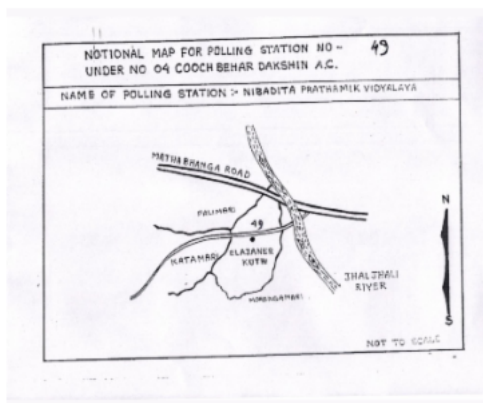

Nazri Naksha