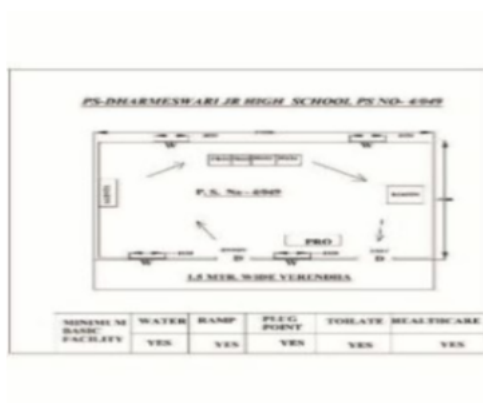

নির্বাচক নিবন্ধন আধিকারিকের স্বাক্ষর

Nazri Naksha

Google Map View

Polling Station Building Front View

Polling Station Front View

Cad View

Key MAP View

1 নাম : জগদীশ বর্মন পিতার নাম: নবকান্ত বর্মন বাড়ির নং : n0032 বয়স : 45 লিঙ্গ : পুরুষ	DWP2800142 ফটো উপলব্ধ	2 নাম : অনুপমা (বর্মন) রায় স্বামীর নাম: জয়ন্ত রায় বাড়ির নং : n0263 বয়স : 36 লিঙ্গ : মহিলা	TSX1166438 ফটো উপলব্ধ	3 নাম : ছবিয়া বিবি স্বামীর নাম: আকাস আলী মিয়া বাড়ির নং : n0169 বয়স : 59 লিঙ্গ : মহিলা	WB/01/005/333390 ফটো উপলব্ধ
4 নাম : মঞ্জু খাতুন স্বামীর নাম: হামিদুল হক বাড়ির নং : এন0169 বয়স : 31 লিঙ্গ : মহিলা	TSX2408987 ফটো উপলব্ধ	5 নাম : নাজমা খাতুন পিতার নাম: আরফান আলি মিঞা বাড়ির নং : n0172 বয়স : 32 লিঙ্গ : মহিলা	TSX2113769 ফটো উপলব্ধ	6 নাম : রেজাউল হক পিতার নাম: আরফান আলী বাড়ির নং : n0172 বয়স : 37 লিঙ্গ : পুরুষ	DWP2800092 ফটো উপলব্ধ
7 নাম : রফিয়া বিবি স্বামীর নাম: আরফান আলী বাড়ির নং : n0172 বয়স : 55 লিঙ্গ : মহিলা	WB/01/005/333159 ফটো উপলব্ধ	8 নাম : জলিলুদ্দিন আহমেদ পিতার নাম: রমজান আলী বাড়ির নং : n0145 বয়স : 48 লিঙ্গ : পুরুষ	DWP1560747 ফটো উপলব্ধ	9 নাম : জোহরা বিবি স্বামীর নাম: রমজান আলী বাড়ির নং : n0145 বয়স : 76 লিঙ্গ : মহিলা	WB/01/005/333229 ফটো উপলব্ধ
10 নাম : হামেদ আলী পিতার নাম: সাহেব আলী বাড়ির নং : n0137 বয়স : 71 লিঙ্গ : পুরুষ	WB/01/005/333288 ফটো উপলব্ধ	11 নাম : আনোয়ারুল বিবি স্বামীর নাম: জাহির হোসেন বাড়ির নং : n0072 বয়স : 36 লিঙ্গ : মহিলা	TSX1367705 ফটো উপলব্ধ	12 নাম : নবাব শ্রেয়শ পিতার নাম: রমজান আলী বাড়ির নং : n0072 বয়স : 34 লিঙ্গ : পুরুষ	TSX1446103 ফটো উপলব্ধ
13 নাম : মহম্মদ আলী পিতার নাম: মহঃহবিবর রহমান বাড়ির নং : n0074 বয়স : 54 লিঙ্গ : পুরুষ	WB/01/005/333468 ফটো উপলব্ধ	14 নাম : রুপছানা পারভিন পিতার নাম: মহম্মদ আলী বাড়ির নং : n0074 বয়স : 27 লিঙ্গ : মহিলা	TSX2113546 ফটো উপলব্ধ	15 নাম : বিলকিস সুরাইয়া পিতার নাম: মহম্মদ আলী বাড়ির নং : এন0098 বয়স : 22 লিঙ্গ : মহিলা	TSX2279396 ফটো উপলব্ধ
16 নাম : মো জাকির হোসেন পিতার নাম: রমজান আলী বাড়ির নং : n0072 বয়স : 45 লিঙ্গ : পুরুষ	DWP2112001 ফটো উপলব্ধ	17 নাম : জালাল উদ্দিন আহমেদ পিতার নাম: রমজান আলী বাড়ির নং : n0145 বয়স : 56 লিঙ্গ : পুরুষ	TSX2036713 ফটো উপলব্ধ	18 নাম : হাপিজুল ইসলাম পিতার নাম: মহম্মদ আলী বাড়ির নং : এন0074 বয়স : 25 লিঙ্গ : পুরুষ	TSX1988930 ফটো উপলব্ধ
19 নাম : লবলী খাতুন পিতার নাম: রমজান আলী মিয়া বাড়ির নং : n0072 বয়স : 30 লিঙ্গ : মহিলা	TSX2113686 ফটো উপলব্ধ	20 নাম : কলছুম বিবি স্বামীর নাম: মহির আলী বাড়ির নং : n0145 বয়স : 38 লিঙ্গ : মহিলা	TSX1446640 ফটো উপলব্ধ	21 নাম : রীনা খাতুন বিবি স্বামীর নাম: জাকারউদ্দিন আহমেদ বাড়ির নং : n0145 বয়স : 40 লিঙ্গ : মহিলা	TSX1773308 ফটো উপলব্ধ
22 নাম : জোবায়েরা আলী পিতার নাম: জালাল উদ্দিন আলী বাড়ির নং : n0145 বয়স : 39 লিঙ্গ : পুরুষ	DWP2800217 ফটো উপলব্ধ	23 নাম : মহির আলী পিতার নাম: হামেদ আলী বাড়ির নং : n0248 বয়স : 42 লিঙ্গ : পুরুষ	DWP2799401 ফটো উপলব্ধ	24 নাম : জাহাঙ্গির উদ্দিন আহমেদ পিতার নাম: রমজান আলী বাড়ির নং : n0145 বয়স : 44 লিঙ্গ : পুরুষ	DWP2409894 ফটো উপলব্ধ
25 নাম : রমজান আলী পিতার নাম: আজিমুদ্দিন মিঞা বাড়ির নং : n0072 বয়স : 76 লিঙ্গ : পুরুষ	WB/01/005/333484 ফটো উপলব্ধ	26 নাম : আজিমা বিবি (খাতুন) স্বামীর নাম: জলিল আহমেদ বাড়ির নং : n0145 বয়স : 38 লিঙ্গ : মহিলা	TSX1446764 ফটো উপলব্ধ	27 নাম : জহির শ্রেয়শ পিতার নাম: রমজান আলী মিঞা বাড়ির নং : n0072 বয়স : 40 লিঙ্গ : পুরুষ	TSX1292697 ফটো উপলব্ধ
28 নাম : জেসমিন আহমেদ পিতার নাম: জালাল উদ্দিন আহমেদ বাড়ির নং : n0145 বয়স : 27 লিঙ্গ : মহিলা	TSX2149722 ফটো উপলব্ধ	29 নাম : শাহনাজ আহমেদ স্বামীর নাম: জালাল উদ্দিন আহমেদ বাড়ির নং : n0145 বয়স : 55 লিঙ্গ : মহিলা	TSX2036721 ফটো উপলব্ধ	30 নাম : আরফান আলী পিতার নাম: আকবর আলী বাড়ির নং : n0172 বয়স : 71 লিঙ্গ : পুরুষ	WB/01/005/333542 ফটো উপলব্ধ