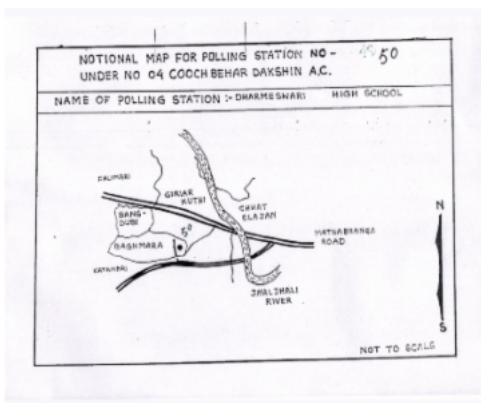

Nazri Naksha