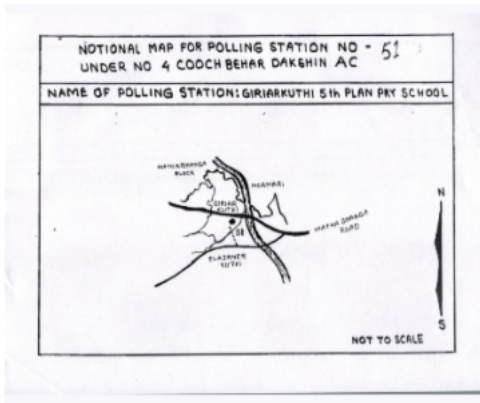

Nazri Naksha